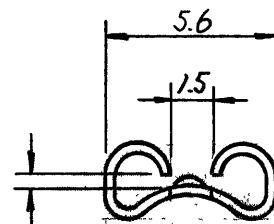

番号 (NUMBER)
C-170467

この寸法は嵌合力によって
管理す

矢視 "A-A"

断面 "B-B"

断面 "C-C"

型番	S/T 型番	材質	仕上	製品規格番号
170467-1	170466-1	リン青銅 0.32t	電気錫めき	108-5008

- 注:
1. 嵌合部ファストナグの詳細については #CP63-046J の図面を参照のこと。
 2. 通用工具型番 722841-3
 3. 取付適用規格 114-5068

単位: 概 DIMENSIONS IN MM DO NOT SCALE PRINT

PRINT DIST
Z
C

				<small>©1980 BY AMP (Japan), Ltd. ALL RIGHTS RESERVED AMP PRODUCTS COVERED BY PATENTS AND/OR PATENTS PENDING</small>		参考図面 (CUSTOMER COPY) (REFERENCE ONLY)	
材料 (MATERIAL)				表参照		 日本イー・エム・ピー株式会社 TOKYO, JAPAN	
仕上 (FINISH)				表参照			
適合電線断面積 (WIRE RANGE)				0.75 ~ 2.27 mm ² (AWG #18-14)		分類 (CLASS)	
被覆外径 (INSULATION DIA)				2.2 ~ 3.43 mm (085 ~ 135 IN)		型式 (TYPE)	
一般公差 (TOLERANCE)				±0.4 EXCEPT AS NOTED		寸法 (SCALE) 4-1 階 (LOC) J 型 (SIZE) A 番号 (NO) C-170467	
LTR 変更 (REVISION RECORD)				DR	CHK	DATE	REV
DR				DE		0,	
CHK <i>M. Aoshida</i>				APP <i>Mikawa</i>		名称 (NAME) "187" シリーズ ファストン リセブタワフル (バラ状)	