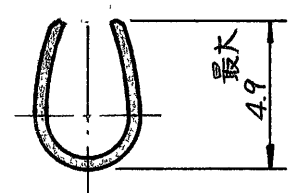

番号 (NUMBER)
C-170467

この寸法は嵌合力によって
管理す

矢視 "A-A"

断面 "B-B"

断面 "C-C"

型番	S/T 型番	材質	仕上	製品規格番号
170467-1	170466-1	リン青銅 0.32t	電気錫めき	108-5008

- 注:
1. 嵌合部ファストナグの詳細については #CP63-046J の図面を参照のこと。
 2. 通用工具型番 722841-3
 3. 取付適用規格 114-5068

単位: 概 DIMENSIONS IN MM DO NOT SCALE PRINT

PRINT DIST
Z
C

				<small>©1980 BY AMP (Japan), Ltd. ALL RIGHTS RESERVED AMP PRODUCTS COVERED BY PATENTS AND/OR PATENTS PENDING</small>		参考図面 (CUSTOMER COPY) (REFERENCE ONLY)	
材料 (MATERIAL)				表参照		 日本イー・エム・ピー株式会社 TOKYO, JAPAN	
仕上 (FINISH)				表参照			
適合電線断面積 (WIRE RANGE)				0.75 ~ 2.27 mm ² (AWG #18-14)		分類 (CLASS)	
被覆外径 (INSULATION DIA)				2.2 ~ 3.43 mm (085 ~ 135 IN)		型式 (TYPE)	
一般公差 (TOLERANCE)				±0.4 EXCEPT AS NOTED		寸法 (SCALE) 4-1 階 (LOC) J 型 (SIZE) A 番号 (NO) C-170467	
LTR 変更 (REVISION RECORD)				DR	CHK	DATE	REV
DR				DE		0,	
CHK <i>M. Aoshida</i>				APP <i>Mikawa</i>		名称 (NAME) "187" シリーズ ファストン リセブタワフル (バラ状)	