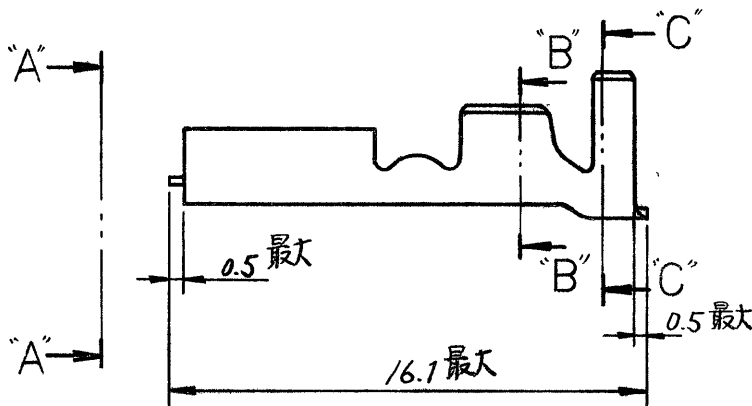

番号 (NUMBER)
C-170467

この寸法は嵌合力によって
管理す

矢視 "A-A"

断面 "B-B"

断面 "C-C"

型番	S/T 型番	材質	仕上	製品規格番号
170467-1	170466-1	リン青銅 0.32t	電気錫めき	108-5008

- 注:
1. 嵌合部ファストナグの詳細については #CP63-046J の図面を参照のこと。
 2. 通用工具型番 722841-3
 3. 取付適用規格 114-5068

単位: 概 DIMENSIONS IN MM DO NOT SCALE PRINT

PRINT DIST
Z
C

				<small>©1980 BY AMP (Japan), Ltd. ALL RIGHTS RESERVED AMP PRODUCTS COVERED BY PATENTS AND/OR PATENTS PENDING</small>		参考図面 (CUSTOMER COPY) (REFERENCE ONLY)	
材料 (MATERIAL)				表参照		 日本イー・エム・ピー株式会社 TOKYO, JAPAN	
仕上 (FINISH)				表参照			
適合電線断面積 (WIRE RANGE)				0.75 ~ 2.27 mm ² (AWG #18-14)		分類 (CLASS)	
被覆外径 (INSULATION DIA)				2.2 ~ 3.43 mm (085 ~ 135 IN)		型式 (TYPE)	
一般公差 (TOLERANCE)				±0.4 EXCEPT AS NOTED		寸法 (SCALE) 4-1 階 (LOC) J 型 (SIZE) A 番号 (NO) C-170467	
LTR 変更 (REVISION RECORD)				DR	CHK	DATE	REV
DR				DE		0,	
CHK <i>M. Aoshida</i>				APP <i>Mikawa</i>		名称 (NAME) "187" シリーズ ファストン リセブタワフル (バラ状)	