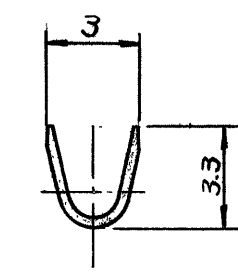

番号 (NUMBER)
C-170467

この寸法は嵌合力によって
管理す

矢視 "A-A"

断面 "B-B"

断面 "C-C"

型番	S/T 型番	材質	仕上	製品規格番号
170467-1	170466-1	リン青銅 0.32t	電気錫めき	108-5008

- 注:
1. 嵌合部ファストナグの詳細については #CP63-046J の図面を参照のこと。
 2. 通用工具型番 722841-3
 3. 取付適用規格 114-5068

単位: 概 DIMENSIONS IN MM DO NOT SCALE PRINT

PRINT DIST
Z
C

				<small>©1980 BY AMP (Japan), Ltd. ALL RIGHTS RESERVED AMP PRODUCTS COVERED BY PATENTS AND/OR PATENTS PENDING</small>		参考図面 (CUSTOMER COPY) (REFERENCE ONLY)	
材料 (MATERIAL)				表参照		 日本イー・エム・ピー株式会社 TOKYO, JAPAN	
仕上 (FINISH)				表参照			
適合電線断面積 (WIRE RANGE)				0.75 ~ 2.27 mm ² (AWG #18-14)		分類 (CLASS)	
被覆外径 (INSULATION DIA)				2.2 ~ 3.43 mm (085 ~ 135 IN)		型式 (TYPE)	
一般公差 (TOLERANCE)				±0.4 EXCEPT AS NOTED		寸法 (SCALE) 4-1 階 (LOC) J 型 (SIZE) A 番号 (NO) C-170467	
LTR 変更 (REVISION RECORD)				DR	CHK	DATE	REV
DR				DE		0,	
CHK <i>M. Aoshida</i>				APP <i>Mikawa</i>		名称 (NAME) "187" シリーズ ファストン リセブタワフル (バラ状)	