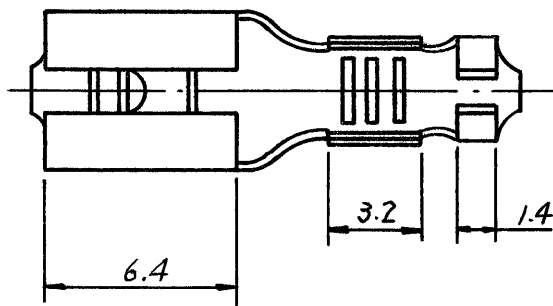

番号 (NUMBER)
C-170467

この寸法は嵌合力によって
管理す

矢視 "A-A"

断面 "B-B"

断面 "C-C"

型番	S/T 型番	材質	仕上	製品規格番号
170467-1	170466-1	リン青銅 0.32t	電気錫めき	108-5008

- 注:
1. 嵌合部ファストナグの詳細については #CP63-046J の図面を参照のこと。
 2. 通用工具型番 722841-3
 3. 取付適用規格 114-5068

単位: 概 DIMENSIONS IN MM DO NOT SCALE PRINT

PRINT DIST
Z
C

				<small>©1980 BY AMP (Japan), Ltd. ALL RIGHTS RESERVED AMP PRODUCTS COVERED BY PATENTS AND/OR PATENTS PENDING</small>		参考図面 (CUSTOMER COPY) (REFERENCE ONLY)	
材料 (MATERIAL)				表参照		 日本イー・エム・ピー株式会社 TOKYO, JAPAN	
仕上 (FINISH)				表参照			
適合電線断面積 (WIRE RANGE)				0.75 ~ 2.27 mm ² (AWG #18-14)		分類 (CLASS)	
被覆外径 (INSULATION DIA)				2.2 ~ 3.43 mm (085 ~ 135 IN)		型式 (TYPE)	
一般公差 (TOLERANCE)				±0.4 EXCEPT AS NOTED		寸法 (SCALE) 4-1 階 (LOC) J 型 (SIZE) A 番号 (NO) C-170467	
LTR 変更 (REVISION RECORD)				DR	CHK	DATE	REV
DR				DE		0,	
CHK <i>M. Aoshida</i>				APP <i>Mikawa</i>		名称 (NAME) "187" シリーズ ファストン リセブタワフル (バラ状)	