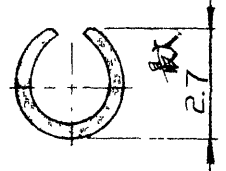

番号・NUMBER  
C-170485

断面 A-A

断面 B-B

注：  
1 本バラ状端子は1本圧着のみ適用する。

PRINT LIST  
DIMENSIONS IN MM DO NOT SCALE PRINT

170485-1	引青銅 0.3太金めつき	170484-1	724787-1	IS-151J
型番	材料及び仕上	車道状端子型番	手動工具型番	取扱説明書番号
A REVISED J81-5960 SM 2/19/81		O RELEASED J81-5926 SM 2/20/81		参考図面 (CUSTOMER COPY) (REFERENCE ONLY)
LTR 変更 REVISION RECORD		DR CHK DATE		TRADE MARK
DR 2/19/81 DE 2/19/81		CHK 2/20/81 APP 2-20-81		日本イー・エム・ピー株式会社 TOKYO JAPAN
NAME		SCALE 4:1		CLASS
LOC		SIZE		REV
JA		C-170485		A
ドロー-コネクター用コネクタ(バラ状)				