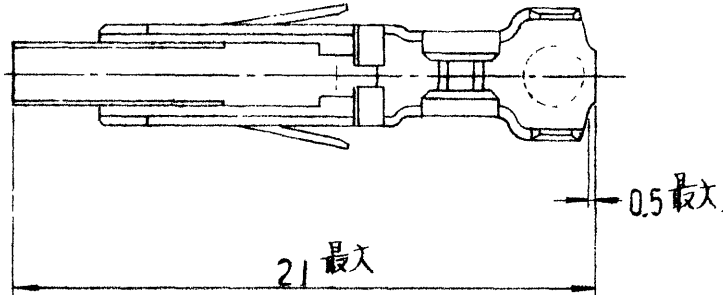

番号・NUMBER  
C-170485

断面 A-A

断面 B-B

注：  
1 本バラ状端子は1本圧着のみ適用する。

PRINT LIST  
DIMENSIONS IN MM DO NOT SCALE PRINT

170485-1	引青銅 0.3太金めつき	170484-1	724787-1	IS-151J
型番	材料及び仕上	車道状端子型番	手動工具型番	取扱説明書番号
A REVISED J81-5960 SM 2/19/81		O RELEASED J81-5926 SM 2/20/81		参考図面 (CUSTOMER COPY) (REFERENCE ONLY)
LTR 変更 REVISION RECORD		DR CHK DATE		TRADE MARK
DR 2/19/81 DE 2/19/81		CHK 2/20/81 APP 2-20-81		日本イー・エム・ピー株式会社 TOKYO JAPAN
NAME		SCALE 4:1		CLASS
LOC		SIZE		REV
JA		C-170485		A
ドロー-コネクター用コネクタ(バラ状)				