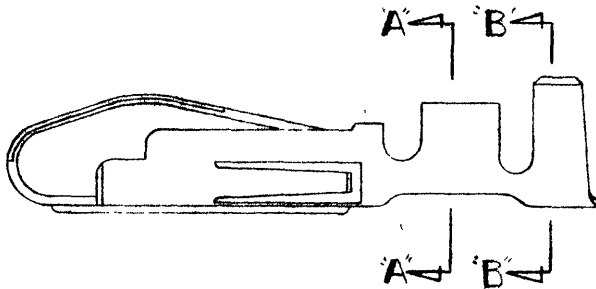

番号・NUMBER  
C-170485

断面 A-A

断面 B-B

注：  
1 本バラ状端子は1本圧着のみ適用する。

PRINT LIST  
DIMENSIONS IN MM DO NOT SCALE PRINT

170485-1	引青銅 0.3太金めつき	170484-1	724787-1	IS-151J
型番	材料及び仕上	車道状端子型番	手動工具型番	取扱説明書番号
A REVISED J81-5960 SM 2/19/81		O RELEASED J81-5926 SM 2/20/81		参考図面 (CUSTOMER COPY) (REFERENCE ONLY)
LTR 変更 REVISION RECORD		DR CHK DATE		TRADE MARK
DR 2/19/81 DE 2/19/81		CHK 2/20/81 APP 2-20-81		日本イー・エム・ピー株式会社 TOKYO JAPAN
NAME		SCALE 4:1		CLASS
LOC		SIZE		REV
JA		C-170485		A
ドロー-コネクター用コネクタ(バラ状)				