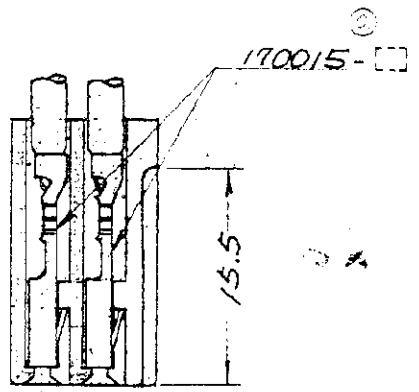

C-170801

カテゴリー番号	材料	色別	備考
170801-1	AS樹脂	グリーン	
OBSOLETE 170801-2	ABS樹脂	黒	
170801-3	AS樹脂	グリーン	KOREA生産品

断面 A-A

4回路 ファスティングファストン 47.7 ハウジング 170800 上取合行使用スル。

C3	OBSOLETE F500-170801-2 0239-99	AY	LB	1234U 50
C2	ADDED -3 (J-9488)	J.S	6.3	7/21
C1	REVISED (J3-9697)	S.O	10/1	13/18
C	DESIGN CHANGE (J6-726)	N.H	11/1	7/29/76
B	DESIGN CHANGE (J1-714)	N.H	7/1	8/2/65
A	changed color material to char. (COOL-56-629)	N.H	11/1	6/20/65
0	RELEASED (CP43-057J-2A, 2B)	N.H	11/1	12/1/64
LTR.	変更 (REVISION RECORD)	DR.	CHK.	DATE
DR.	N. H. 12/1/64	DE.		
CHK.	N. H. 12/1/64	APP.		12/1/64

© 1961 日本 AMP (株) において特許所有。AMP 製法は特許、特許又は特許出願中。 © 1961 BY AMP (Japan), Ltd. ALL RIGHTS RESERVED. AMP PRODUCTS COVERED BY PATENTS AND/OR PATENTS PENDING.

参考図面 (CUSTOMER COPY REFERENCE ONLY)

材料 (MATERIAL) 三表参照
仕上 (FINISH) H
適合電線断面径 (WIRE RANGE) H mm² (AWG)
被覆外径 (INSULATION DIA.) H mm (IN)
一枚公差 ±0.4 尺貫 (SCALE) 2:1
公差 (TOLERANCE EXCEPT AS NOTED) ±0.1

分類 (CLASS) H
型式 (TYPE) H

日本 AMP 株式会社 TOKYO, JAPAN

LOD SIZE 番号 (NO) REV. J A C-170801 C3

名称 (NAME) 4回路 ファスティングファストンリセプタクルハウジング
AMP FASTIN FASTON RECEPTACLE HOUSING

PRINT DIST 4
単位: 概寸法 IN MM. DO NOT SCALE PRINT