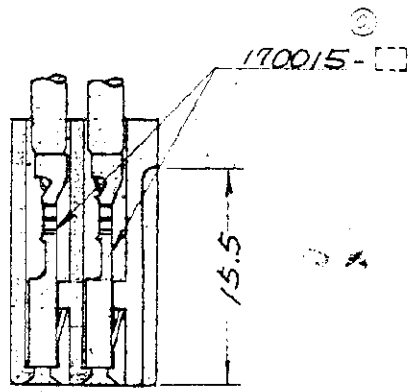

C-170801

カテゴリー番号	材料	色別	備考
170801-1	AS樹脂	グリーン	
OBSOLETE 170801-2	ABS樹脂	黒	
170801-3	AS樹脂	グリーン	KOREA生産品

断面 A-A

4回路 ファスティングファストン 47.7 ハウジング 170800 一般合行使用スル。

C3	OBSOLETE F500-170801-2 0239-99	AY	LB	1234U 50
C2	ADDED -3 (J-9488)	J.S	6.3	7/21
C1	REVISED (J3-9697)	S.O	10/1	13/1/8
C	DESIGN CHANGE (J6-726)	N.H	11/1	7/29/76
B	DESIGN CHANGE (J1-714)	N.H	7/1	8/2/65
A	changed color material to char. (COPD 56-629)	N.H	11/1	6/20/65
0	RELEASED (CPA3-057J-2A, 2B)	N.H	11/1	12/1/64
LTR.	変更 (REVISION RECORD)	DR.	CHK.	DATE
DR.	N. H. 12/1/64	DE.		
CHK.	N. H. 12/1/64	APP.		12/1/64

仕上 (FINISH) H

適合電線断面径 (WIRE RANGE) H mm² (AWG)

被覆外径 (INSULATION DIA.) H mm (IN)

一般公差 ±0.4 尺貫 (SCALE) 2:1

公差 (TOLERANCE) EXCEPT AS NOTED ±1°0'

分類 (CLASS) H

型式 (TYPE) H

日本 AMP 株式会社 TOKYO, JAPAN

LOD SIZE 番号 (NO) J A C-170801

REV. C3

名称 (NAME) 4回路 ファスティングファストンリセプタクルハウジング

AMP FASTIN FASTON RECEPTACLE HOUSING

PRINT DIST 4 単位: 概寸法 IN MM. DO NOT SCALE PRINT

X-ON Electronics

Largest Supplier of Electrical and Electronic Components