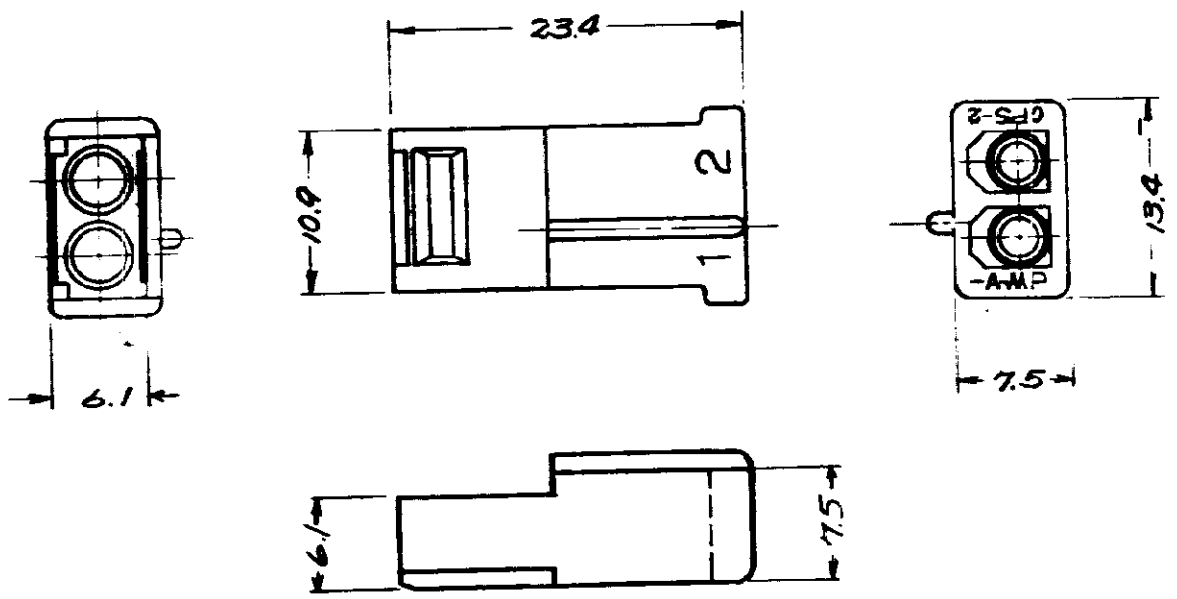

品目番号
C-170923

- 注)
 1. このプラグは170924プラグと適合。
 2. 適用製品規格=108-5037

△3 OBSOLETE PARTS: OBSOLETE CIS STREAMLINING PER D.RENAUD/D.SINISI

	ハウジング番号	材料	色
	170923-1	ナイロン	自然色
△3 OBSOLETE	1-170923-1		茶
	1- -2		赤
	1- -3		橙
	1- -4		黄
	1- -5		緑
	1- -6		青
△3 OBSOLETE	1- -7		紫
	1- -8		灰
	1- -9		黒

IN VIEW: DIMENSIONS IN MM DO NOT SCALE PRINT

E1	REV PER ECO-10-000444	KK	AEG	08JAN 10
E	REVISED			12-K 81
D	REVISED (REV-C) P-DWG DISK	Y.T		11/19
C	REVISED REVISIONS ADDED TABLE			11/19
B	REVISED (REV-A) P-DWG			11/19
A	REVISED (REV-A) P-DWG			11/19
O	RELEASED (REV-C) P-DWG			11/19
LTR	LITERATURE REVISIONS			
OR	K. Kobayashi			
CHK	11/19/11			