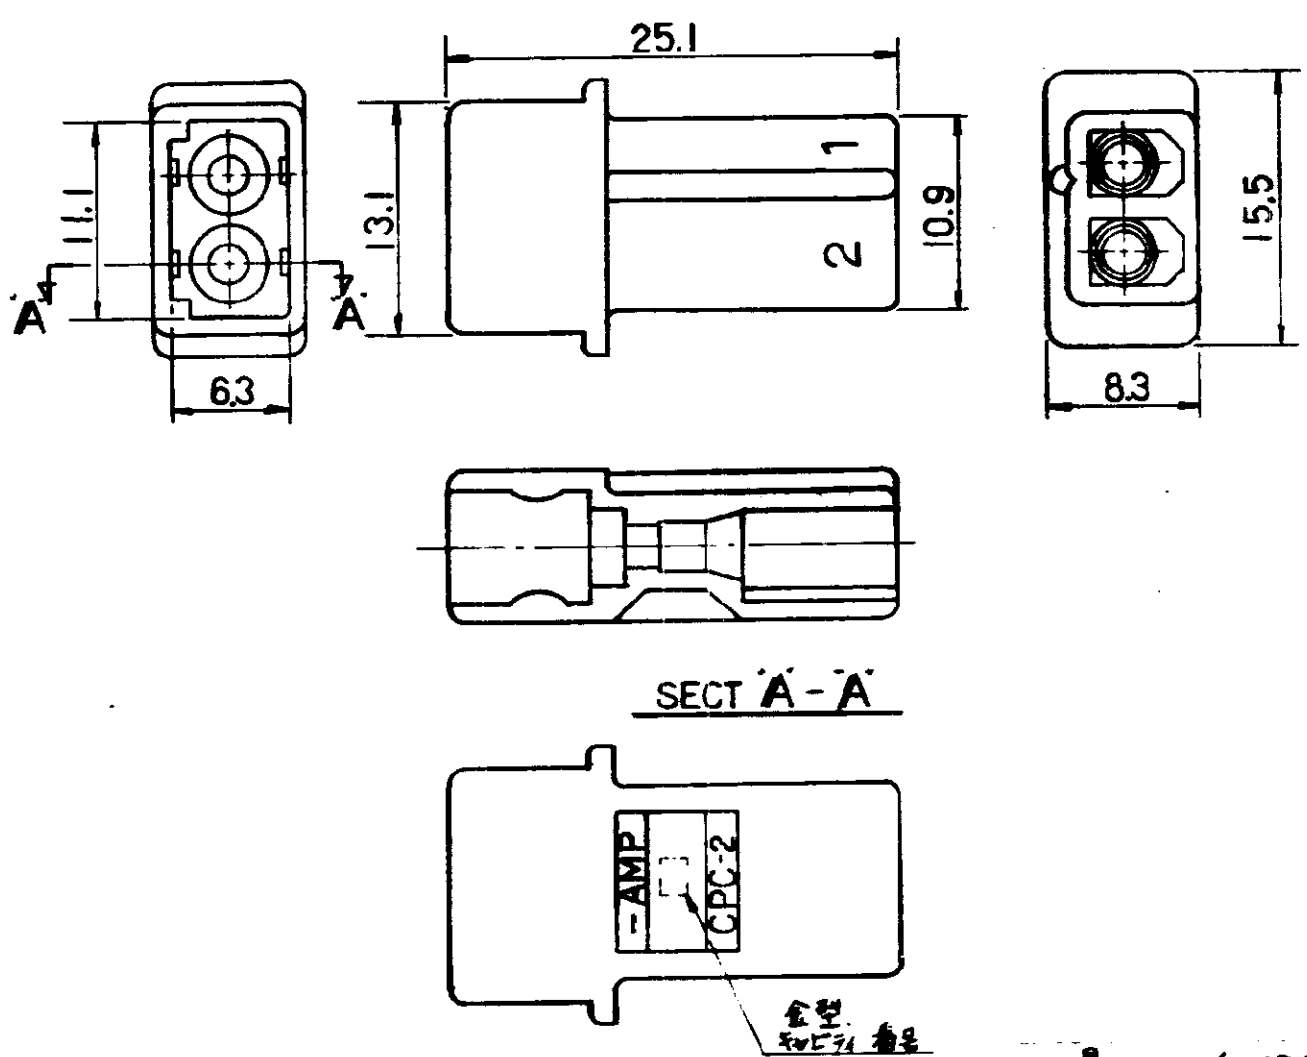

REV. NUMBER 14
C-170924

注

- このキャップ・ハウジングはプラグ・ハウジング (P/C 170924) と最合符。
- 適用規格番号: 108-5037.

黒	1-170924-9
灰	1- -8
紫	1- -7
青	1- -6
緑	1- -5
黄	1- -4
橙	1- -3
赤	1- -2
茶	1- -1
自然色	170924-1

ハウジング型番

単位: 寸 (DIMENSIONS IN MM. USE METRIC SCALE FIRST)