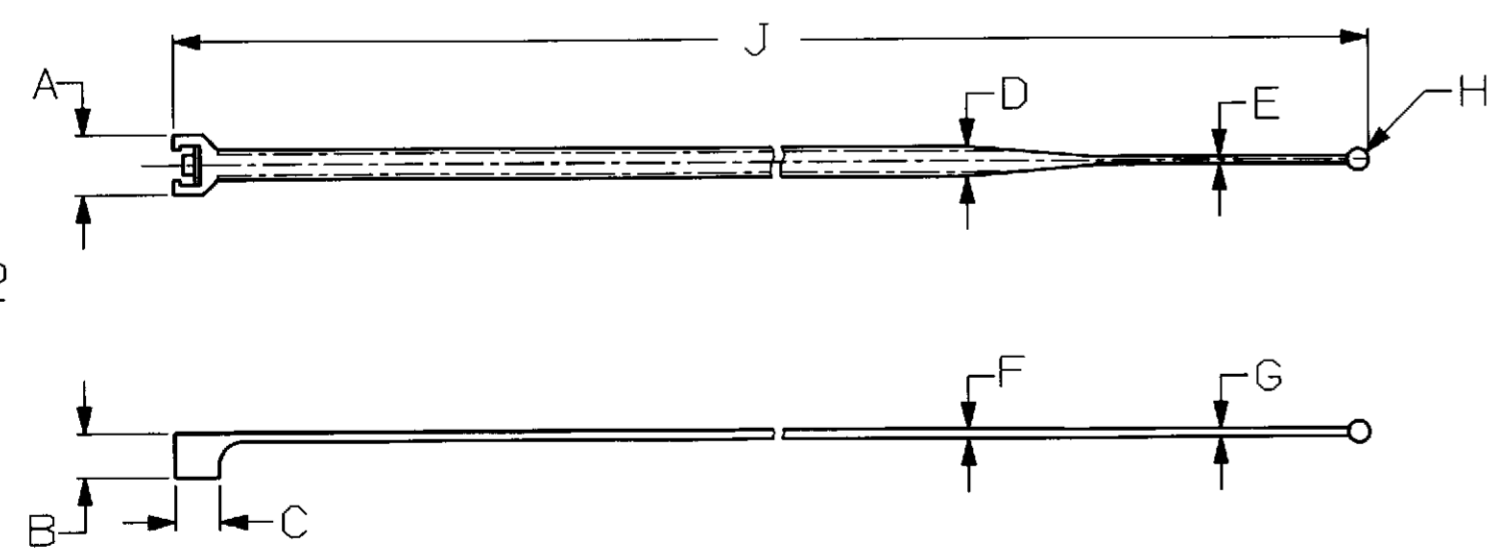

REVOLUTIONS		変更	ECN	DATE	DWN	APVD
J						
P	LTR	DESCRIPTION	ECN	DATE	DWN	APVD
	M	REDRAWN W/CHANGE	FJ00-0601-98	30 MAR 98	AY	AB
	M1	ECO-10-000030		05 JAN 10	KK	AEG

AMP PARTS NUMBER 型番	DIA 束線径 mm	Fig 図	DIMENSION 寸法												
			A	B	C	D	E	F	G	H	J	K	L	M	
1	171353-1	1~21	3	4.4	4.1	4.3	2.5	1.5	1.15	0.7	5.0	100.0	19.0	82.0	75.0
2	171353-2	2~32	2	6.8	4.5	5.0	3.3	∅0.9	1.3	∅0.9	∅2.5	154.0	—	—	—
3	171353-3	3~37	4	6.0	5.0	5.0	3.4	2.4	1.2	0.4	7.0	145.0	—	—	—
4	171353-4	3~44	2	7.5	5.8	5.8	4.0	∅1.0	1.2	∅1.0	∅2.8	186.0	—	—	—
5	171353-5	3~50	1	7.0	4.0	5.5	4.0	2.0	1.15	0.3	7.0	185.0	—	—	—
6	171353-6	3~50	1	7.6	5.5	5.5	4.5	3.0	1.3	0.4	10.0	185.0	—	—	—
7	171353-7	10~100	4	8.0	5.5	5.5	5.0	3.0	1.3	0.4	12.0	365.0	—	—	—
8	171353-8	10~100	4	11.8	7.3	7.0	7.8	5.0	2.0	0.6	10.0	365.0	—	—	—
9	171353-9	3~50	4	7.6	5.5	5.5	4.5	3.0	1.3	0.4	10.0	185.0	—	—	—
10	1-171353-1	1~21	3	4.4	4.1	4.3	2.5	1.5	1.15	0.7	5.0	100.0	19.0	82.0	75.0
11	1-171353-2	1~21	3	4.4	4.1	4.3	2.5	1.5	1.15	0.7	5.0	100.0	19.0	82.0	75.0
12	1-171353-3	1.6~19	3	4.8	4.0	4.4	2.5	—	1.2	—	—	101.5	—	—	—

△4 OBSOLETE

Fig-1
☒-1

Fig-3
☒-3

Fig-2
☒-2

Fig-4
☒-4

- △1 1-171353-1 : DYED BLACK
- △2 1-171353-2 : UL94V-0
- △4 OBSOLETE PARTS: OBSOLETE CIS STREAMLINING PER D.RENAUD/D.SINISI
- △1 1-171353-1は 黒色に染色。
- △2 1-171353-2は 難燃性 UL-94V-0。

THIS DRAWING IS A CONTROLLED DOCUMENT FOR AMP INCORPORATED. IT IS SUBJECT TO CHANGE AND THE CONTROLLING ENGINEERING ORGANIZATION SHOULD BE CONTACTED FOR THE LATEST REVISION.		CHK A. Yamaguchi 30 MAR 98	INSULATION DIA 絶縁外径
DIMENSIONS 単位 純 mm		TOLERANCES UNLESS OTHERWISE SPECIFIED 一般公差 ±0.4	AMP 日本エーエムピー株式会社 Kawasaki, Japan
MATERIAL 材料 66 ナイロン	FINISH 仕上	NAME 名称 SK バインダー ケーブル タイ SK BINDER CABLE TIE	RESTRICTED TO ---
CUSTOMER DRAWING		SIZE A2	CAGE CODE 00779
		DRAWING NO. 171353	SCALE 1:1
		SHEET OF	REV M1