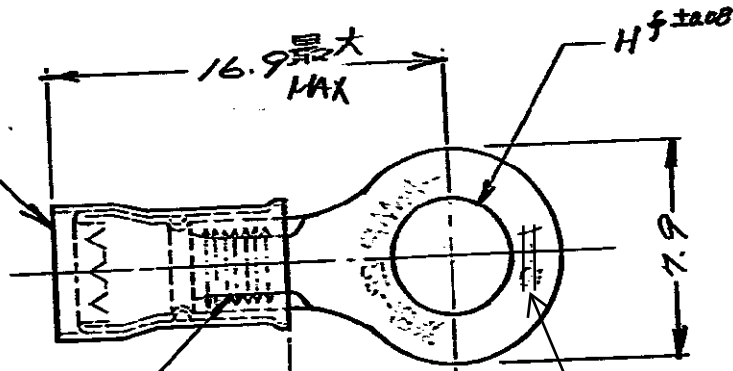

C-171506

赤色被覆  
RED INS.

SERATION  
セレーション

(表参照) (SEE TABS)  
被覆外径 INS. DIA

⑤ JIS 呼称 2-7 無し

(P/N)	(STUD)	(H DIA)	(INS. DIA)
型番	スタッド	H-J法	被覆外径
171506-1	#8	4.34	2.03~3.18
-2	#10	5.00	2.03~3.18
-3	#8	4.34	2.67~3.56
-4	#10	5.00	2.67~3.56
-5	#12	5.66	2.03~3.18
-6	特別	5.79	2.67~3.56
-7	5mm		2.3~3.18
-8	5mm	5.00	2.67~3.56

171506 BY AMP JAC...  
 MATERIAL 有光銅  
 WIRE RANGE 0.26 ~ 1.04 AWG 22-18  
 TOLERANCE ±0.4  
 (EXCEPT AS NOTED) ±1.0

参考図面  
(CUSTOMER COPY REFERENCE ONLY)

4 LTR 変更 (REVISION RECORD) DR CHK DATE  
 DR S. H. 1/1/98  
 CHK S. H. 1/1/98