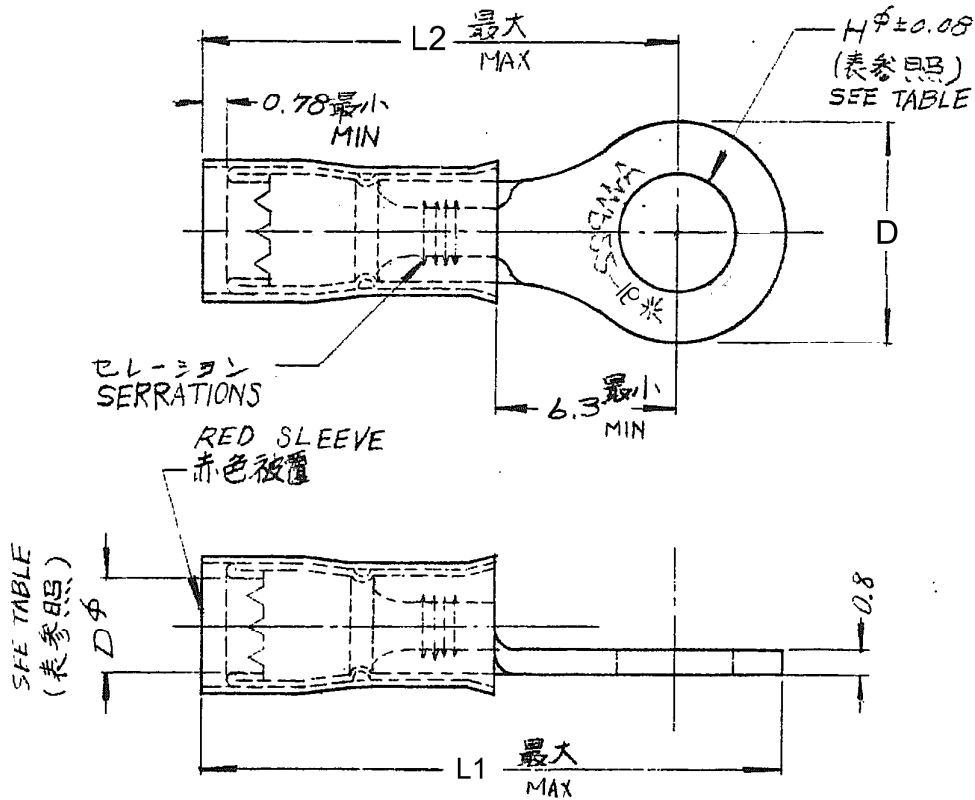

△ OBSOLETE PARTS: OBSOLETE CIS STREAMLINING PER D.RENAUD/D.SINISI

C-171508

製品番号	STUD SIZE		INSULATION DIA			
	スタッドサイズ	Hφ	被覆外径 D	L1	L2	D
171508-1	#6	3.68	2.03~3.18	20.3	16.7	7.1
-2	#8	4.34	2.03~3.18	20.3	16.7	7.1
-3	#10	5	2.03~3.18			OBSOLETE
-4	#6	3.68	2.67~3.56	20.3	16.7	7.1
-5	#8	4.34	2.67~3.56	20.3	16.7	7.1
-6	#10	5	2.67~3.56			OBSOLETE
-7	5mm	5.26	2.03~3.18			OBSOLETE △
-8	5mm	⑤ 5.2	2.67~3.56	21.4	17.5	7.9
171508-9	#4	3.02	2.03~3.18			OBSOLETE

単位: 純 DIMENSIONS IN MM DO NOT SCALE PRINT

K	REVISED PER ECR-17-018225	Y.O	E.T	27DEC17	参考図面 (CUSTOMER COPY REFERENCE ONLY)		
J	REVISED PER ECR-17-007066	T.G	N.Y	26MAY17	材料 MATERIAL: 電線銅 COPPER	TE Connectivity	
H	OBSOLETE	Y.O	N.Y	14APR17	材料 FINISH ANNEAL TIN PL 焼付乳 錫めっき		
G	Change Applicable Body	Y.O	N.Y	23JAN17	仕合電線規格 WIRE RANGE 0.26~1.04 mm (AWG 22-16)	分類 CLASSI	
F2	REVISED PER ECO-11-005030	RK	HMR	23MAR11	被覆材料 INSULATION DIA 表参照 SEE TABLE	形式 TYPE P.I.D.G フルインシュレーションタイプ	
LTR	変更 REVISION RECORD	DR	CHK.	DATE	一般公差 TOLERANCE EXCEPT AS NOTED ±0.4 ±1.0	尺規 SCALE 4-1	LOF SIZE 番号 NO. JAC-171508
DR	2/6/13	DE	2/6/13		REV K		
CHK	Y. Hoshino 1/10/13	APP	Y. Hoshino 1/10/13		FILE NAME 丸型端子 WIRE TERMINAL ASSEMBLY		