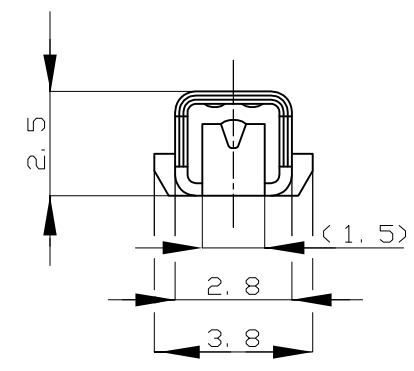

THIS DRAWING IS UNPUBLISHED. RELEASED FOR PUBLICATION
 © COPYRIGHT - By - ALL RIGHTS RESERVED.

REVISIONS 変更					
P	LTR	DESCRIPTION	DATE	DWN	APVD
E4	REVISED	ECR-17-010634	21JUL2017	TS	HY

- 注
1. 嵌合相手端子型番 ; 171631
 - △ 部分金めっき 0.38 μm 最小
 - ③ 部分金めっき 1.27 μm 最小
 - ④ 部分半田めっき 2.0 μm 最小
 5. 一般公差 : 10以下 ± 0.2 10以上30以下 ± 0.25 30以上100以下 ± 0.3 角度 ± 3°

- NOTE ;
1. TAB CONTACT ; 171631
 - △ SELECTIVE GOLD PLATING 0.38 μm MIN.
 - ③ SELECTIVE GOLD 1.27 μm MIN.
 - ④ SELECTIVE TIN-LEAD PLATING 2.0 μm MIN.
 5. TOLERANCES UNLESS OTHERWISE SPECIFIED.
10MAX : ± 0.2 10-30 : ± 0.25 30-100 : ± 0.3 ANGLES : ± 3°

適合電線断面積 (WIRE RENG)	被覆外径 (INSULATION DIA)
AVS 0.2-0.5mm ² (AWG24-20)	1.4-2.4mmφ

THIS DRAWING IS A CONTROLLED DOCUMENT.

DWN D.MATSUURA 24OCT07	TE Connectivity	
CHK T.KOHNO 24OCT07		
APVD Y.FUJIWARA 24OCT07		
NAME 名称		
PRODUCT SPEC 製品規格 108-5262	ECONOSEAL J MK-II CONN RECEPTACLE CONTACT	
APPLICATION SPEC 取付適用規格 114-5082	SIZE A3	
WEIGHT 0.35 g	CAGE CODE 00779	
MATERIAL 材料 SEE TABLE	DRAWING NO 番号 C-171630	
FINISH 仕上 SEE TABLE	RESTRICTED TO —	
CUSTOMER DRAWING		SCALE 尺度 5:1
		SHEET 1 OF 1
		REV E4