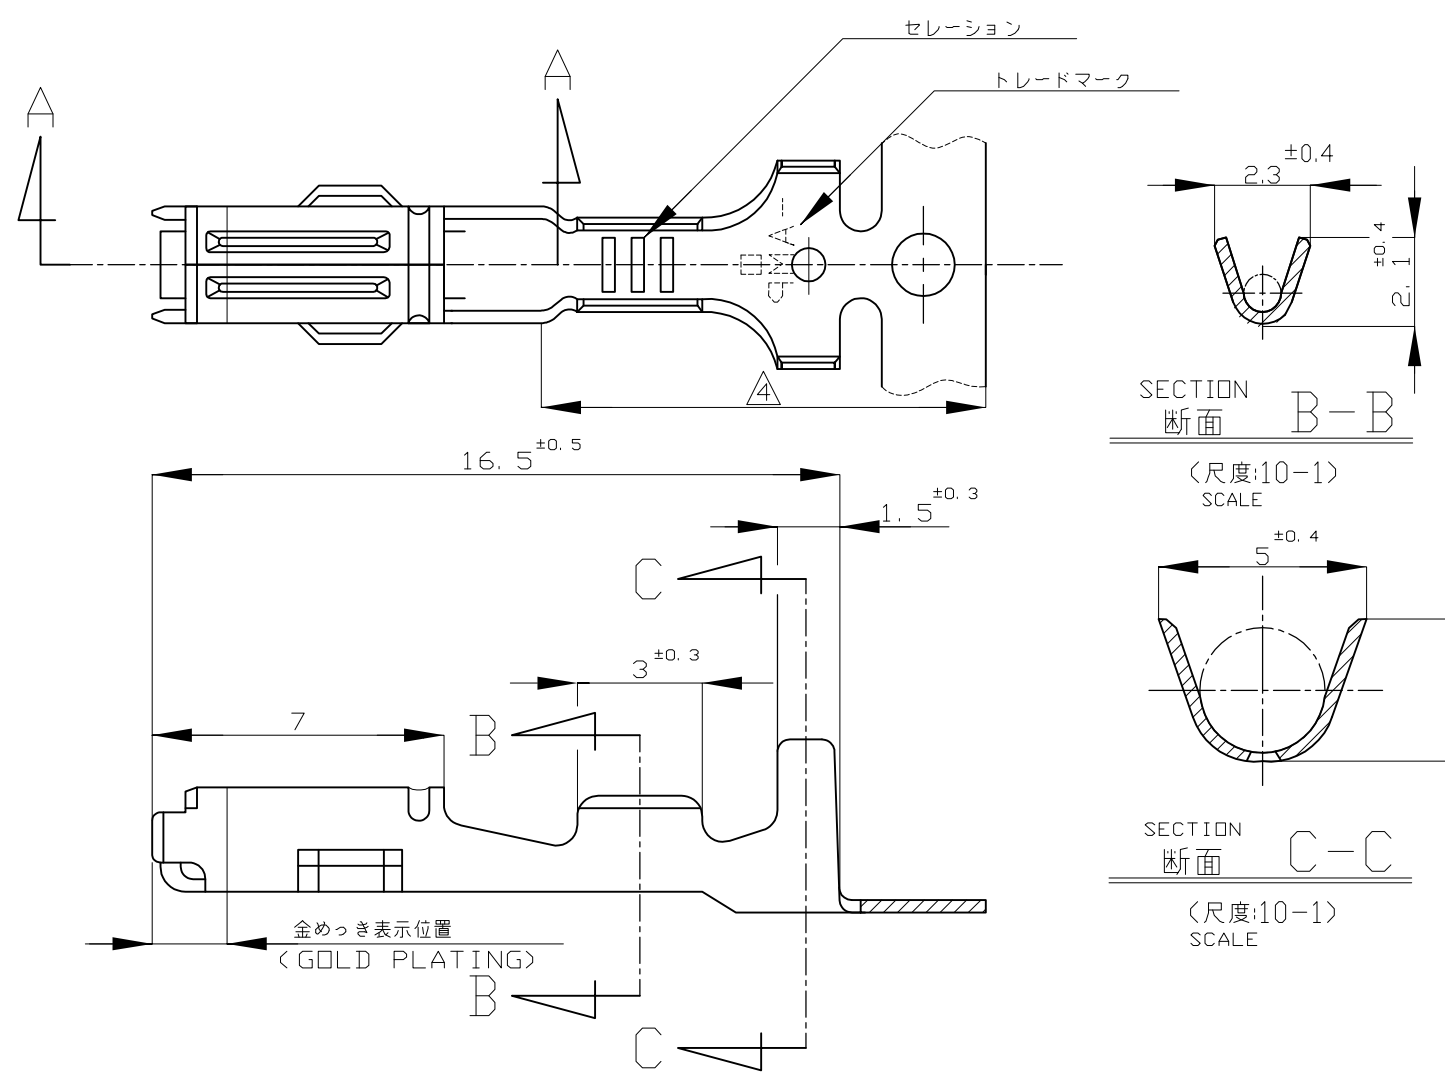

THIS DRAWING IS UNPUBLISHED. RELEASED FOR PUBLICATION
 © COPYRIGHT - By - ALL RIGHTS RESERVED.

REVISIONS 変更					
P	LTR	DESCRIPTION	DATE	DWN	APVD
E4	REVISED	ECR-17-010634	21JUL2017	TS	HY

- 注
1. 嵌合相手端子型番 ; 171631
 - △ 部分金めっき 0.38 μm 最小
 - ③ 部分金めっき 1.27 μm 最小
 - ④ 部分半田めっき 2.0 μm 最小
 5. 一般公差 : 10以下 ± 0.2 10以上30以下 ± 0.25 30以上100以下 ± 0.3 角度 ± 3°

- NOTE ;
1. TAB CONTACT ; 171631
 - △ SELECTIVE GOLD PLATING 0.38 μm MIN.
 - ③ SELECTIVE GOLD 1.27 μm MIN.
 - ④ SELECTIVE TIN-LEAD PLATING 2.0 μm MIN.
 5. TOLERANCES UNLESS OTHERWISE SPECIFIED.
10MAX : ± 0.2 10-30 : ± 0.25 30-100 : ± 0.3 ANGLES : ± 3°

適合電線断面積 (WIRE RENG)	被覆外径 (INSULATION DIA)
AVS 0.2-0.5mm ² (AWG24-20)	1.4-2.4mmφ

THIS DRAWING IS A CONTROLLED DOCUMENT.

DWN D.MATSUURA 24OCT07	TE Connectivity	
CHK T.KOHNO 24OCT07		
APVD Y.FUJIWARA 24OCT07		
NAME 名称		
PRODUCT SPEC 製品規格 108-5262	ECONOSEAL J MK-II CONN RECEPTACLE CONTACT	
APPLICATION SPEC 取付適用規格 114-5082	SIZE A3	
WEIGHT 0.35 g	CAGE CODE 00779	
MATERIAL 材料 SEE TABLE	DRAWING NO 番号 C-171630	
FINISH 仕上 SEE TABLE	RESTRICTED TO —	
CUSTOMER DRAWING		SCALE 尺度 5:1
		SHEET 1 OF 1
		REV E4