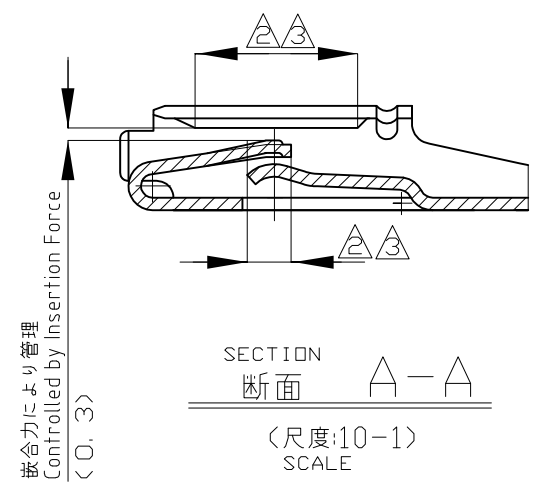

THIS DRAWING IS UNPUBLISHED. RELEASED FOR PUBLICATION
 © COPYRIGHT - By - ALL RIGHTS RESERVED.

REVISIONS 変更					
P	LTR	DESCRIPTION	DATE	DWN	APVD
E4	REVISED	ECR-17-010634	21JUL2017	TS	HY

- 注
1. 嵌合相手端子型番 ; 171631
 - △ 部分金めっき 0.38 μm 最小
 - ③ 部分金めっき 1.27 μm 最小
 - ④ 部分半田めっき 2.0 μm 最小
 5. 一般公差 : 10以下 ± 0.2 10以上30以下 ± 0.25 30以上100以下 ± 0.3 角度 ± 3°

- NOTE ;
1. TAB CONTACT ; 171631
 - △ SELECTIVE GOLD PLATING 0.38 μm MIN.
 - ③ SELECTIVE GOLD 1.27 μm MIN.
 - ④ SELECTIVE TIN-LEAD PLATING 2.0 μm MIN.
 5. TOLERANCES UNLESS OTHERWISE SPECIFIED.
10MAX : ± 0.2 10-30 : ± 0.25 30-100 : ± 0.3 ANGLES : ± 3°

適合電線断面積 (WIRE RENG)	被覆外径 (INSULATION DIA)
AVS 0.2-0.5mm ² (AWG24-20)	1.4-2.4mmφ

THIS DRAWING IS A CONTROLLED DOCUMENT.

DWN D.MATSUURA 24OCT07	TE Connectivity	
CHK T.KOHNO 24OCT07		
APVD Y.FUJIWARA 24OCT07		
NAME 名称		
PRODUCT SPEC 製品規格 108-5262	ECONOSEAL J MK-II CONN RECEPTACLE CONTACT	
APPLICATION SPEC 取付適用規格 114-5082	SIZE A3	
WEIGHT 0.35 g	CAGE CODE 00779	
MATERIAL 材料 SEE TABLE	DRAWING NO 番号 C-171630	
FINISH 仕上 SEE TABLE	RESTRICTED TO —	
CUSTOMER DRAWING		SCALE 尺度 5:1
		SHEET 1 OF 1
		REV E4