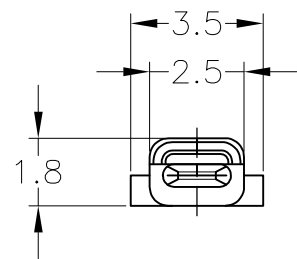

1. 嵌合相手端子型番 : 171630
 △部分金めっき

1. RECEPTACLE CONTACT : 171630
 △SELECTIVE GOLD PLATING

△ SELECTIVE GOLD PLATING 部分金めっき	BRASS 黄銅 板厚0.32	171631-2	2
PRE-TIN (0.76μm MIN.) 錫めっき済	BRASS 黄銅 板厚0.32	171631-1	1
FINISH 仕上	MATERIAL 材料	PN 型番	ITEM No. 項番

WIRE RANGE
抱合電線断面積 AV,AVS
0.2-0.5mm² (AWG #24-#20)

INSULATION DIA
被覆外径 1.4-2.4

THIS DRAWING IS A CONTROLLED DOCUMENT.

DIMENSIONS: 単位: 耗 mm	TOLERANCES UNLESS OTHERWISE SPECIFIED: 一般公差
	0 PLC ±-
	1 PLC ±-
	2 PLC ±-
	3 PLC ±-
	4 PLC ±-
ANGLES ±-	±-

MATERIAL
材料
SEE TABLE
表参照

FINISH
仕上
SEE TABLE
表参照

一般公差 (GENERAL TOLERANCE)	
10以下	±0.2
10を超え 30以下	±0.25
30を超え 100以下	±0.3
角度	±3°

DWN	T.SHINOHARA	27JUN01
CHK	K.BETSUI	27JUN01
APVD	K.BETSUI	27JUN01
PRODUCT SPEC	製品規格	-
APPLICATION SPEC	取付適用規格	114-5082
WEIGHT	0.35 g	

TE Connectivity			NAME 名称	RESTRICTED TO
SIZE	CAGE CODE	DRAWING NO 番号	-	
A3	00779	C-171631	-	

CUSTOMER DRAWING SCALE 5:1 SHEET 1 OF 1 REV C1

X-ON Electronics

Largest Supplier of Electrical and Electronic Components