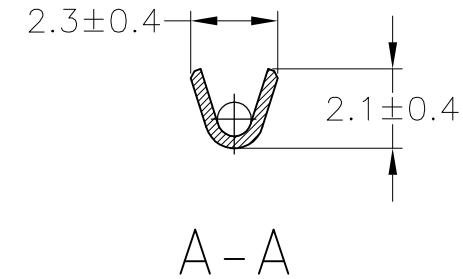

1. 嵌合相手端子型番 : 171630
 △部分金めっき

1. RECEPTACLE CONTACT : 171630
 △SELECTIVE GOLD PLATING

△ SELECTIVE GOLD PLATING 部分金めっき	BRASS 黄銅 板厚0.32	171631-2	2
PRE-TIN (0.76μm MIN.) 錫めっき済	BRASS 黄銅 板厚0.32	171631-1	1
FINISH 仕上	MATERIAL 材料	PN 型番	ITEM No. 項番

WIRE RANGE
抱合電線断面積 AV,AVS
0.2-0.5mm² (AWG #24-#20)

INSULATION DIA
被覆外径 1.4-2.4

THIS DRAWING IS A CONTROLLED DOCUMENT.

DIMENSIONS: 単位: 耗 mm	TOLERANCES UNLESS OTHERWISE SPECIFIED: 一般公差
	0 PLC ±-
	1 PLC ±-
	2 PLC ±-
	3 PLC ±-
	4 PLC ±-
ANGLES ±-	±-

MATERIAL
材料
SEE TABLE
表参照

FINISH
仕上
SEE TABLE
表参照

一般公差 (GENERAL TOLERANCE)	
10以下	±0.2
10を超え 30以下	±0.25
30を超え 100以下	±0.3
角度	±3°

DWN	T.SHINOHARA	27JUN01
CHK	K.BETSUI	27JUN01
APVD	K.BETSUI	27JUN01
PRODUCT SPEC	製品規格	-
APPLICATION SPEC	取付適用規格	114-5082
WEIGHT	0.35 g	