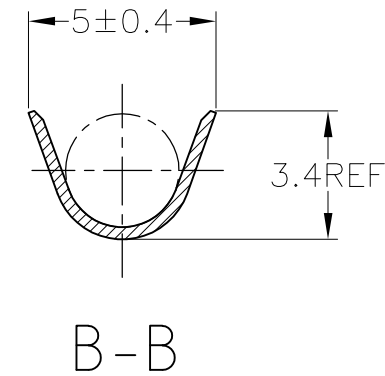

1. 嵌合相手端子型番 : 171630
 △部分金めっき

1. RECEPTACLE CONTACT : 171630
 △SELECTIVE GOLD PLATING

△ SELECTIVE GOLD PLATING 部分金めっき	BRASS 黄銅 板厚0.32	171631-2	2
PRE-TIN (0.76μm MIN.) 錫めっき済	BRASS 黄銅 板厚0.32	171631-1	1
FINISH 仕上	MATERIAL 材料	PN 型番	ITEM No. 項番

WIRE RANGE
抱合電線断面積 AV,AVS
0.2-0.5mm² (AWG #24-#20)

INSULATION DIA
被覆外径 1.4-2.4

THIS DRAWING IS A CONTROLLED DOCUMENT.

DIMENSIONS: 単位: 耗 mm	TOLERANCES UNLESS OTHERWISE SPECIFIED: 一般公差
	0 PLC ±-
	1 PLC ±-
	2 PLC ±-
	3 PLC ±-
	4 PLC ±-
ANGLES ±-	±-

MATERIAL
材料
SEE TABLE
表参照

FINISH
仕上
SEE TABLE
表参照

一般公差 (GENERAL TOLERANCE)	
10以下	±0.2
10を超え 30以下	±0.25
30を超え 100以下	±0.3
角度	±3°

DWN	T.SHINOHARA	27JUN01
CHK	K.BETSUI	27JUN01
APVD	K.BETSUI	27JUN01
PRODUCT SPEC	製品規格	-
APPLICATION SPEC	取付適用規格	114-5082
WEIGHT	0.35 g	