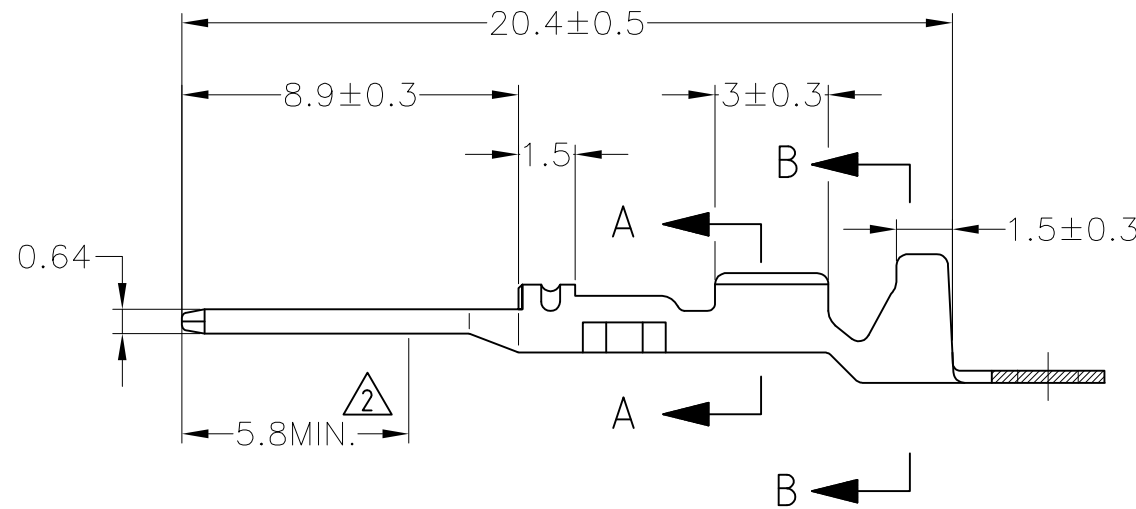

1. 嵌合相手端子型番 : 171630
 △部分金めっき

1. RECEPTACLE CONTACT : 171630
 △SELECTIVE GOLD PLATING

△ SELECTIVE GOLD PLATING 部分金めっき	BRASS 黄銅 板厚0.32	171631-2	2
PRE-TIN (0.76μm MIN.) 錫めっき済	BRASS 黄銅 板厚0.32	171631-1	1
FINISH 仕上	MATERIAL 材料	PN 型番	ITEM No. 項番

WIRE RANGE
抱合電線断面積 AV,AVS
0.2-0.5mm² (AWG #24-#20)

INSULATION DIA
被覆外径 1.4-2.4

THIS DRAWING IS A CONTROLLED DOCUMENT.

DIMENSIONS: 単位: 耗 mm	TOLERANCES UNLESS OTHERWISE SPECIFIED: 一般公差
	0 PLC ±-
	1 PLC ±-
	2 PLC ±-
	3 PLC ±-
	4 PLC ±-
ANGLES ±-	±-

MATERIAL
材料
SEE TABLE
表参照

FINISH
仕上
SEE TABLE
表参照

一般公差 (GENERAL TOLERANCE)	
10以下	±0.2
10を超え 30以下	±0.25
30を超え 100以下	±0.3
角度	±3°

DWN	T.SHINOHARA	27JUN01
CHK	K.BETSUI	27JUN01
APVD	K.BETSUI	27JUN01
PRODUCT SPEC	製品規格	-
APPLICATION SPEC	取付適用規格	114-5082
WEIGHT	0.35 g	