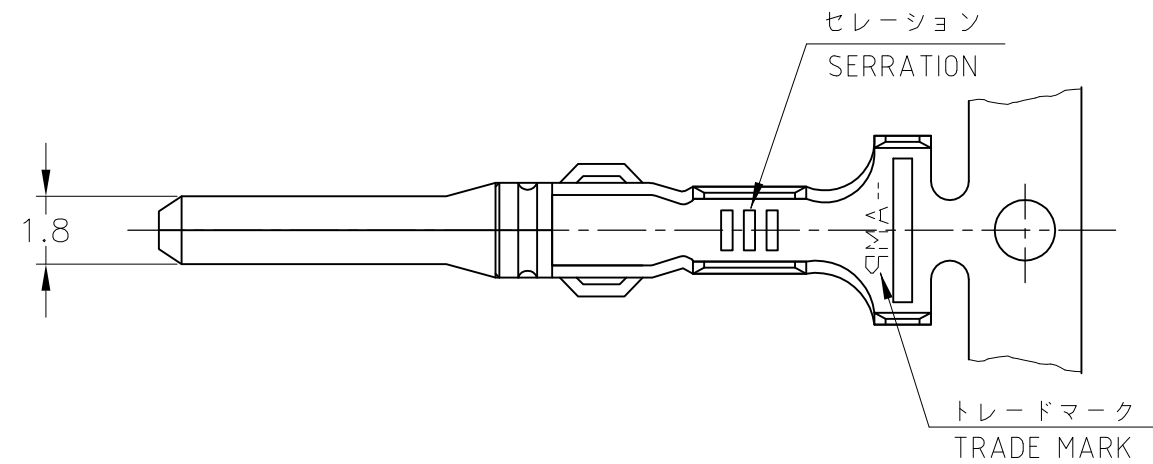

1. 嵌合相手端子型番 : 171630
 △部分金めっき

1. RECEPTACLE CONTACT : 171630
 △SELECTIVE GOLD PLATING

△ SELECTIVE GOLD PLATING 部分金めっき	BRASS 黄銅 板厚0.32	171631-2	2
PRE-TIN (0.76μm MIN.) 錫めっき済	BRASS 黄銅 板厚0.32	171631-1	1
FINISH 仕上	MATERIAL 材料	PN 型番	ITEM No. 項番

WIRE RANGE
抱合電線断面積 AV,AVS
0.2-0.5mm² (AWG #24-#20)

INSULATION DIA
被覆外径 1.4-2.4

THIS DRAWING IS A CONTROLLED DOCUMENT.

DIMENSIONS: 単位: 耗 mm	TOLERANCES UNLESS OTHERWISE SPECIFIED: 一般公差
	0 PLC ±-
	1 PLC ±-
	2 PLC ±-
	3 PLC ±-
	4 PLC ±-
ANGLES ±-	±-

MATERIAL
材料
SEE TABLE
表参照

FINISH
仕上
SEE TABLE
表参照

一般公差 (GENERAL TOLERANCE)	
10以下	±0.2
10を超え 30以下	±0.25
30を超え 100以下	±0.3
角度	±3°

DWN	T.SHINOHARA	27JUN01
CHK	K.BETSUI	27JUN01
APVD	K.BETSUI	27JUN01
PRODUCT SPEC	製品規格	-
APPLICATION SPEC	取付適用規格	114-5082
WEIGHT	0.35 g	