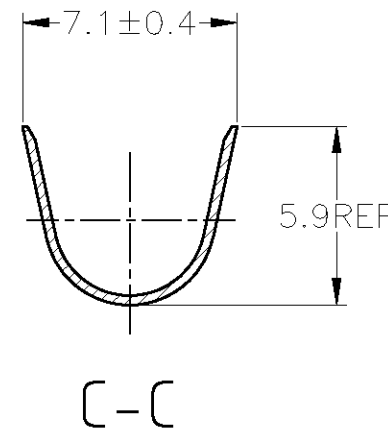

THIS DRAWING IS UNPUBLISHED. RELEASED FOR PUBLICATION
© COPYRIGHT BY TYCO ELECTRONICS CORPORATION. ALL INTERNATIONAL RIGHTS RESERVED.

LOC	DIST	REVISIONS					
		P	LTR	DESCRIPTION	DATE	DWN	APVD
—	—	A1	REDRAWN W/CHANGE	ECR-10-014585	12JUL10	TS	KB

-1: AS SHOWN
-1: 本図

1. MATING PART NUMBER : 171633
2. STRESS RELIEVING
FINISH IS SUBJECT TO CHANGE BY THE TYPE OF
STRESS RELIEVING PROCESS
INERT GAS FURNACE---MATTE
ATMOSPHERIC FURNACE FOLLOWED BY ACID PICKLE---BRIGHT

1. 嵌合相手端子型番 : 171633
2. ストレス除去処理
処理方により外観が変わります。
不活性ガス加熱方式---無光沢
大気加熱方式---光沢