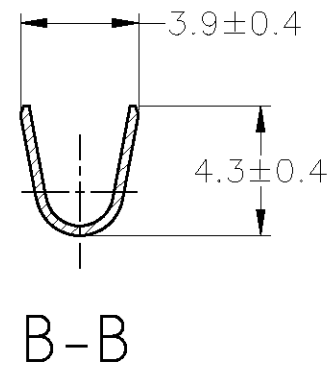

THIS DRAWING IS UNPUBLISHED. RELEASED FOR PUBLICATION
© COPYRIGHT BY TYCO ELECTRONICS CORPORATION. ALL INTERNATIONAL RIGHTS RESERVED.

LOC	DIST	REVISIONS					
		P	LTR	DESCRIPTION	DATE	DWN	APVD
—	—	A1	REDRAWN W/CHANGE	ECR-10-014585	12JUL10	TS	KB

-1: AS SHOWN
-1: 本図

1. MATING PART NUMBER : 171633
2. STRESS RELIEVING
FINISH IS SUBJECT TO CHANGE BY THE TYPE OF
STRESS RELIEVING PROCESS
INERT GAS FURNACE---MATTE
ATMOSPHERIC FURNACE FOLLOWED BY ACID PICKLE---BRIGHT

1. 嵌合相手端子型番 : 171633
2. ストレス除去処理
処理方により外観が変わります。
不活性ガス加熱方式---無光沢
大気加熱方式---光沢