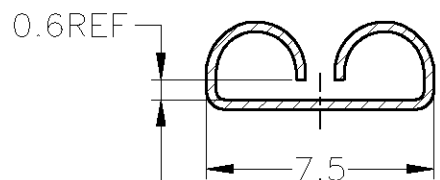

1. 嵌合相手端子型番 : 171633  
 2. ストレス除去処理  
 処理方により外観が変わります。  
 不活性ガス加熱方式---無光沢  
 大気加熱方式---光沢

THIS DIMENSION IS CONTROLLED  
 WITH MATING FORCE  
 この寸法は嵌合力によって  
 規定する。

A-A

GENERAL TOLERANCE	
0<* < 10	±0.2
10<* < 30	±0.25
30<* < 100	±0.3
ANGLES	±0.3°

THIS DRAWING IS A CONTROLLED DOCUMENT.	
DIMENSIONS: mm	TOLERANCES UNLESS OTHERWISE SPECIFIED:
	0 PLC ±-
	1 PLC ±-
	2 PLC ±-
	3 PLC ±-
	4 PLC ±-
	ANGLES ±-
MATERIAL BRASS 黄銅 0.32t	FINISH -

DWN T.SHINOHARA	12JUL10
CHK K.BETSUI	12JUL10
APVD K.BETSUI	12JUL10
PRODUCT SPEC	-
APPLICATION SPEC	114-5082
WEIGHT	-
CUSTOMER DRAWING	