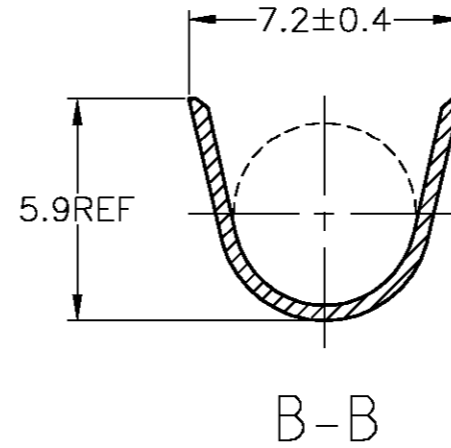

-1;本図
 -1;AS SHOWN
 1. 嵌合相手端子型番 : 171632
 1. THE MATING RECEPTACLE PART NUMBER : 171632

TOLERANCE UNLESS OTHERWISE SPECIFIED: 一般公差

0 < x ≤ 10	: ±0.2
10 < x ≤ 30	: ±0.25
30 < x ≤ 100	: ±0.3
ANGLE ; 角度	: ±3°

DWN T.SHINOHARA	05SEP00
CHK K.BETSUI	05SEP00
APVD K.BETSUI	05SEP00
PRODUCT SPEC 製品規格	
APPLICATION SPEC 取付適用規格	114-5082
WEIGHT	0.86g
CUSTOMER DRAWING	

WIRE RANGE 拘合電線断面積	1.25~3mm ²	INSULATION DIA 被覆外径	2.5~4.1mm
AMP Tyco Electronics AMP K.K. Kawasaki, Japan		NAME 名称	
		250 SERIES TAB CONTACT FOR SEALED CONNECTOR	
SIZE	CAGE CODE	DRAWING NO 番号	RESTRICTED TO
A3	00779	C-171633	-
SCALE 尺度		SHEET	REV
5:1		1 OF 1	A