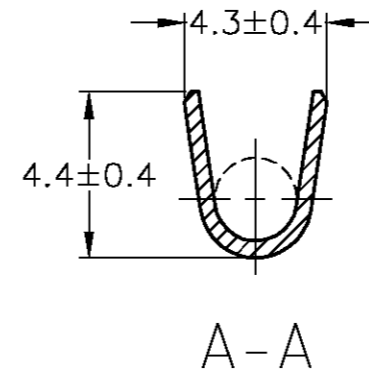

-1;本図
 -1;AS SHOWN
 1. 嵌合相手端子型番 : 171632
 1. THE MATING RECEPTACLE PART NUMBER : 171632

TOLERANCE UNLESS OTHERWISE SPECIFIED: 一般公差

0 < x ≤ 10	: ±0.2
10 < x ≤ 30	: ±0.25
30 < x ≤ 100	: ±0.3
ANGLE ; 角度	: ±3°

DWN T.SHINOHARA	05SEP00
CHK K.BETSUI	05SEP00
APVD K.BETSUI	05SEP00
PRODUCT SPEC 製品規格	
APPLICATION SPEC 取付適用規格	114-5082
WEIGHT	0.86g
CUSTOMER DRAWING	

WIRE RANGE 拘合電線断面積	1.25~3mm ²	INSULATION DIA 被覆外径	2.5~4.1mm
AMP Tyco Electronics AMP K.K. Kawasaki, Japan		NAME 名称	
		250 SERIES TAB CONTACT FOR SEALED CONNECTOR	
SIZE	CAGE CODE	DRAWING NO 番号	RESTRICTED TO
A3	00779	C-171633	-
SCALE 尺度		SHEET	REV
5:1		1 OF 1	A