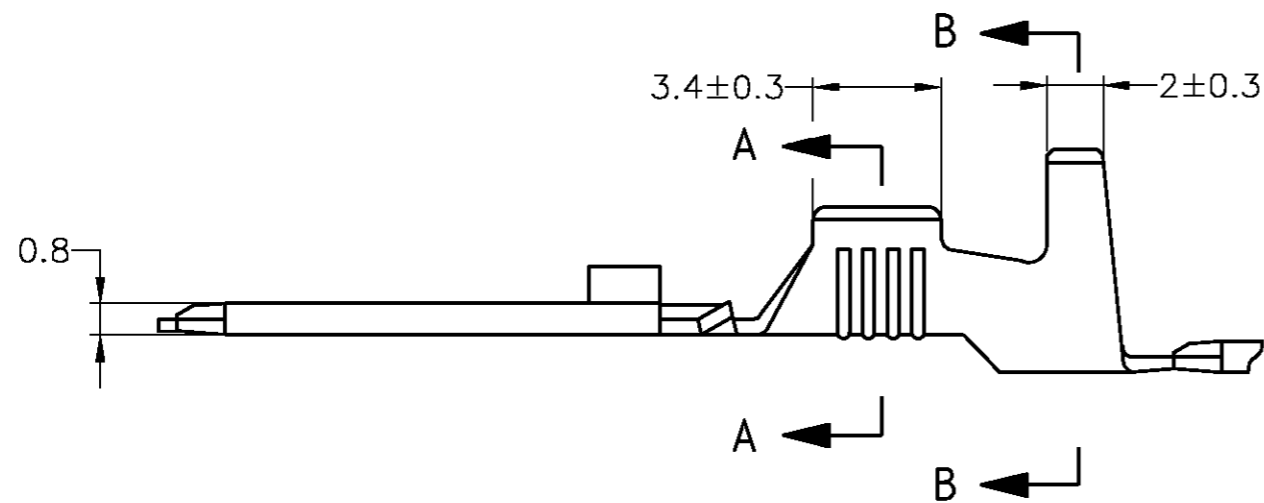

-1;本図
 -1;AS SHOWN
 1. 嵌合相手端子型番 : 171632
 1. THE MATING RECEPTACLE PART NUMBER : 171632

TOLERANCE UNLESS OTHERWISE SPECIFIED: 一般公差

0 < x ≤ 10	: ±0.2
10 < x ≤ 30	: ±0.25
30 < x ≤ 100	: ±0.3
ANGLE ; 角度	: ±3°

DWN T.SHINOHARA	05SEP00
CHK K.BETSUI	05SEP00
APVD K.BETSUI	05SEP00
PRODUCT SPEC 製品規格	
APPLICATION SPEC 取付適用規格	114-5082
WEIGHT	0.86g
CUSTOMER DRAWING	

WIRE RANGE 拘合電線断面積	1.25~3mm ²	INSULATION DIA 被覆外径	2.5~4.1mm
AMP Tyco Electronics AMP K.K. Kawasaki, Japan		NAME 名称	
		250 SERIES TAB CONTACT FOR SEALED CONNECTOR	
SIZE	CAGE CODE	DRAWING NO 番号	RESTRICTED TO
A3	00779	C-171633	-
SCALE 尺度		SHEET	REV
5:1		1 OF 1	A