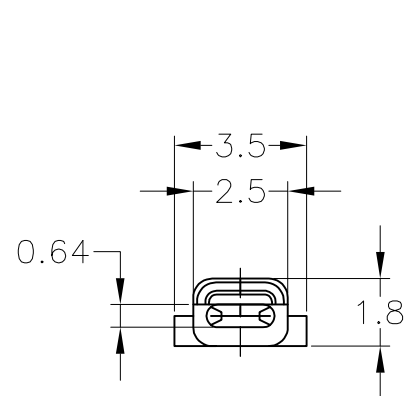

THIS DRAWING IS UNPUBLISHED.

RELEASED FOR PUBLICATION

ALL RIGHTS RESERVED.

© COPYRIGHT - By -

LOC	DIST	REVISIONS			
P	LTR	DESCRIPTION	DATE	DWN	APVD
J	-	E2	REVISED PER ECO-11-005140	28MAR11	RK HMR

- 1. 嵌合相手端子型番 : 171662
- 2. バラ状端子型番 : 173706

- 1. RECEPTACLE CONTACT PN: 171662
- 2. L/P CONTACT PN 173706

△3 SELECTIVE GOLD 部分金めっき	△4 SELECTIVE TIN 部分錫めっき	BRASS 黄銅 板厚 0.32	171661-5	3
△3 SELECTIVE GOLD 部分金めっき		BRASS 黄銅 板厚 0.32	171661-2	2
		BRASS 黄銅 板厚 0.32	171661-1	1
PRE-TIN (0.76μm MIN.) 錫めっき済				
FINISH 仕上		MATERIAL 材料	PN 型番	ITEM No. 項番

WIRE RANGE
抱合電線断面積
0.5-1.25mm² (AWG #20-#16)

INSULATION DIA
被覆外径
2-2.6

THIS DRAWING IS A CONTROLLED DOCUMENT.

DIMENSIONS: 単位: 耗 mm	TOLERANCES UNLESS OTHERWISE SPECIFIED: 一般公差
	0 PLC ± -
	1 PLC ± -
	2 PLC ± -
	3 PLC ± -
	4 PLC ± -
	ANGLES ± -
MATERIAL 材料	FINISH 仕上
SEE TABLE 表参照	SEE TABLE 表参照

一般公差 (GENERAL TOLERANCE)	
10以下	±0.2
10を超え 30以下	±0.25
30を超え 100以下	±0.3
角度	±3°

DWN T.SHINOHARA 27JUN01	TE Connectivity ECONOSEAL J-MARKII CONNECTOR TAB CONTACT			RESTRICTED TO	
CHK K.BETSUI 27JUN01				NAME 名称	
APVD K.BETSUI 27JUN01				PRODUCT SPEC 製品規格	
APPLICATION SPEC 取付適用規格				SIZE	CAGE CODE
WEIGHT 0.35 g	A3	00779	G-171661		
CUSTOMER DRAWING		SCALE 尺度 5:1	SHEET 1 OF 1	REV E2	