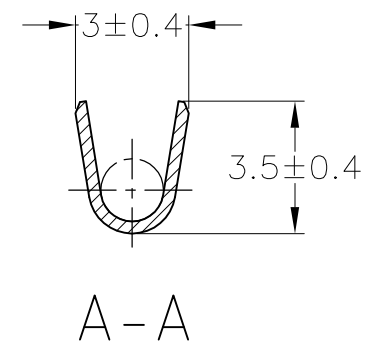

THIS DRAWING IS UNPUBLISHED.

RELEASED FOR PUBLICATION

ALL RIGHTS RESERVED.

© COPYRIGHT - By -

LOC	DIST	REVISIONS			
P	LTR	DESCRIPTION	DATE	DWN	APVD
J	-	E2	REVISED PER ECO-11-005140	28MAR11	RK HMR

1. 嵌合相手端子型番 : 171662
2. バラ状端子型番 : 173706

1. RECEPTACLE CONTACT PN: 171662
2. L/P CONTACT PN 173706

△3 SELECTIVE GOLD 部分金めっき	△4 SELECTIVE TIN 部分錫めっき	BRASS 黄銅 板厚 0.32	171661-5	3
△3 SELECTIVE GOLD 部分金めっき		BRASS 黄銅 板厚 0.32	171661-2	2
		BRASS 黄銅 板厚 0.32	171661-1	1
PRE-TIN (0.76μm MIN.) 錫めっき済				
FINISH 仕上		MATERIAL 材料	PN 型番	ITEM No. 項番

WIRE RANGE
抱合電線断面積
0.5-1.25mm² (AWG #20-#16)

INSULATION DIA
被覆外径
2-2.6

THIS DRAWING IS A CONTROLLED DOCUMENT.

DIMENSIONS: 単位: 耗 mm	TOLERANCES UNLESS OTHERWISE SPECIFIED: 一般公差
	0 PLC ± -
	1 PLC ± -
	2 PLC ± -
	3 PLC ± -
	4 PLC ± -
	ANGLES ± -
MATERIAL 材料	FINISH 仕上
SEE TABLE 表参照	SEE TABLE 表参照

一般公差 (GENERAL TOLERANCE)	
10以下	±0.2
10を超え 30以下	±0.25
30を超え 100以下	±0.3
角度	±3°

DWN T.SHINOHARA 27JUN01	TE Connectivity ECONOSEAL J-MARKII CONNECTOR TAB CONTACT			RESTRICTED TO		
CHK K.BETSUI 27JUN01				NAME 名称		
APVD K.BETSUI 27JUN01				PRODUCT SPEC 製品規格		
APPLICATION SPEC 取付適用規格				SIZE	CAGE CODE	DRAWING NO 番号
WEIGHT 0.35 g	A3	00779	G-171661			
CUSTOMER DRAWING		SCALE 尺度 5:1	SHEET 1 OF 1	REV E2