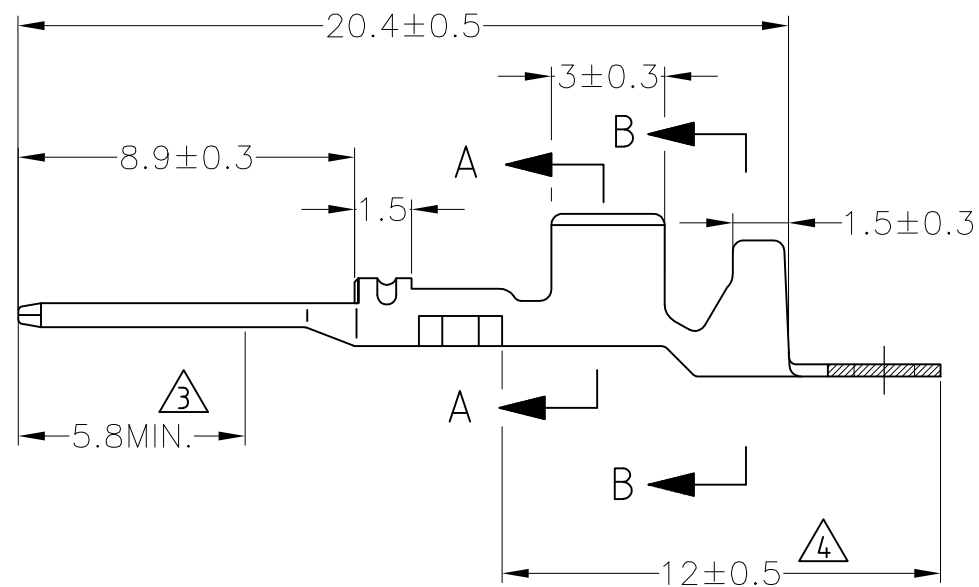

THIS DRAWING IS UNPUBLISHED.

RELEASED FOR PUBLICATION

ALL RIGHTS RESERVED.

© COPYRIGHT - By -

LOC	DIST	REVISIONS			
P	LTR	DESCRIPTION	DATE	DWN	APVD
J	-	E2	REVISED PER ECO-11-005140	28MAR11	RK HMR

1. 嵌合相手端子型番 : 171662
2. バラ状端子型番 : 173706

1. RECEPTACLE CONTACT PN: 171662
2. L/P CONTACT PN 173706

△3 SELECTIVE GOLD 部分金めっき	△4 SELECTIVE TIN 部分錫めっき	BRASS 黄銅 板厚 0.32	171661-5	3
△3 SELECTIVE GOLD 部分金めっき		BRASS 黄銅 板厚 0.32	171661-2	2
		BRASS 黄銅 板厚 0.32	171661-1	1
PRE-TIN (0.76μm MIN.) 錫めっき済				
FINISH 仕上		MATERIAL 材料	PN 型番	ITEM No. 項番

WIRE RANGE
抱合電線断面積
0.5-1.25mm² (AWG #20-#16)

INSULATION DIA
被覆外径
2-2.6

THIS DRAWING IS A CONTROLLED DOCUMENT.

DIMENSIONS: 単位: 耗 mm	TOLERANCES UNLESS OTHERWISE SPECIFIED: 一般公差
	0 PLC ± -
	1 PLC ± -
	2 PLC ± -
	3 PLC ± -
	4 PLC ± -
	ANGLES ± -
MATERIAL 材料	FINISH 仕上
SEE TABLE 表参照	SEE TABLE 表参照

一般公差 (GENERAL TOLERANCE)	
10以下	±0.2
10を超え 30以下	±0.25
30を超え 100以下	±0.3
角度	±3°

DWN T.SHINOHARA 27JUN01	TE Connectivity ECONOSEAL J-MARKII CONNECTOR TAB CONTACT			RESTRICTED TO		
CHK K.BETSUI 27JUN01				NAME 名称		
APVD K.BETSUI 27JUN01				PRODUCT SPEC 製品規格		
APPLICATION SPEC 取付適用規格				SIZE	CAGE CODE	DRAWING NO 番号
WEIGHT 0.35 g	A3	00779	G-171661			
CUSTOMER DRAWING		SCALE 尺度 5:1	SHEET 1 OF 1	REV E2