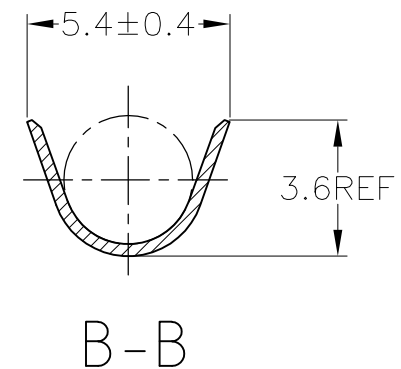

THIS DRAWING IS UNPUBLISHED.

RELEASED FOR PUBLICATION

ALL RIGHTS RESERVED.

© COPYRIGHT - By -

LOC	DIST	REVISIONS			
P	LTR	DESCRIPTION	DATE	DWN	APVD
J	-	E2	REVISED PER ECO-11-005140	28MAR11	RK HMR

- 1. 嵌合相手端子型番 : 171662
- 2. バラ状端子型番 : 173706

- 1. RECEPTACLE CONTACT PN: 171662
- 2. L/P CONTACT PN 173706

△3 SELECTIVE GOLD 部分金めっき	△4 SELECTIVE TIN 部分錫めっき	BRASS 黄銅 板厚 0.32	171661-5	3
△3 SELECTIVE GOLD 部分金めっき		BRASS 黄銅 板厚 0.32	171661-2	2
		BRASS 黄銅 板厚 0.32	171661-1	1
PRE-TIN (0.76μm MIN.) 錫めっき済				
FINISH 仕上		MATERIAL 材料	PN 型番	ITEM No. 項番

WIRE RANGE
抱合電線断面積
0.5-1.25mm² (AWG #20-#16)

INSULATION DIA
被覆外径
2-2.6

THIS DRAWING IS A CONTROLLED DOCUMENT.

DIMENSIONS: 単位: 耗 mm	TOLERANCES UNLESS OTHERWISE SPECIFIED: 一般公差
	0 PLC ± -
	1 PLC ± -
	2 PLC ± -
	3 PLC ± -
	4 PLC ± -
	ANGLES ± -
MATERIAL 材料	FINISH 仕上
SEE TABLE 表参照	SEE TABLE 表参照

一般公差 (GENERAL TOLERANCE)	
10以下	±0.2
10を超え 30以下	±0.25
30を超え 100以下	±0.3
角度	±3°

DWN T.SHINOHARA 27JUN01	TE Connectivity ECONOSEAL J-MARKII CONNECTOR TAB CONTACT			RESTRICTED TO	
CHK K.BETSUI 27JUN01				NAME 名称	
APVD K.BETSUI 27JUN01				PRODUCT SPEC 製品規格	
APPLICATION SPEC 取付適用規格				SIZE	CAGE CODE
WEIGHT 0.35 g	A3	00779	G-171661		
CUSTOMER DRAWING		SCALE 尺度 5:1	SHEET 1 OF 1	REV E2	