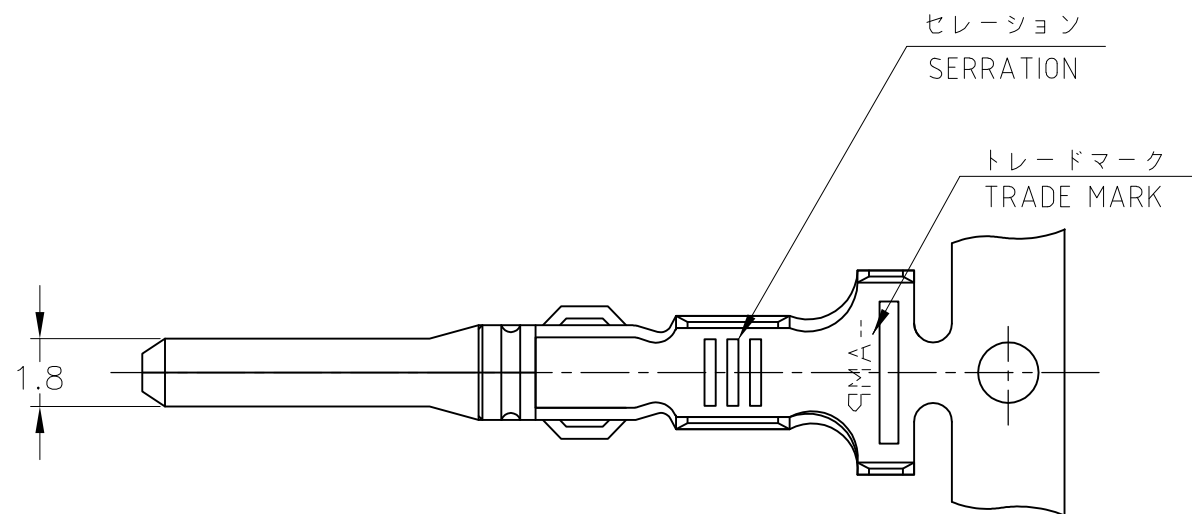

THIS DRAWING IS UNPUBLISHED.

RELEASED FOR PUBLICATION

ALL RIGHTS RESERVED.

© COPYRIGHT - By -

LOC	DIST	REVISIONS			
P	LTR	DESCRIPTION	DATE	DWN	APVD
J	-	E2	REVISED PER ECO-11-005140	28MAR11	RK HMR

1. 嵌合相手端子型番 : 171662
2. バラ状端子型番 : 173706

1. RECEPTACLE CONTACT PN: 171662
2. L/P CONTACT PN 173706

△3 SELECTIVE GOLD 部分金めっき	△4 SELECTIVE TIN 部分錫めっき	BRASS 黄銅 板厚 0.32	171661-5	3
△3 SELECTIVE GOLD 部分金めっき		BRASS 黄銅 板厚 0.32	171661-2	2
		BRASS 黄銅 板厚 0.32	171661-1	1
PRE-TIN (0.76μm MIN.) 錫めっき済				
FINISH 仕上		MATERIAL 材料	PN 型番	ITEM No. 項番

WIRE RANGE
抱合電線断面積
0.5-1.25mm² (AWG #20-#16)

INSULATION DIA
被覆外径
2-2.6

THIS DRAWING IS A CONTROLLED DOCUMENT.

DIMENSIONS: 単位: 耗 mm	TOLERANCES UNLESS OTHERWISE SPECIFIED: 一般公差
	0 PLC ± -
	1 PLC ± -
	2 PLC ± -
	3 PLC ± -
	4 PLC ± -
	ANGLES ± -
MATERIAL 材料	FINISH 仕上
SEE TABLE 表参照	SEE TABLE 表参照

一般公差 (GENERAL TOLERANCE)	
10以下	±0.2
10を超え 30以下	±0.25
30を超え 100以下	±0.3
角度	±3°

DWN T.SHINOHARA 27JUN01	TE Connectivity ECONOSEAL J-MARKII CONNECTOR TAB CONTACT			RESTRICTED TO		
CHK K.BETSUI 27JUN01				NAME 名称		
APVD K.BETSUI 27JUN01				PRODUCT SPEC 製品規格		
APPLICATION SPEC 取付適用規格				SIZE	CAGE CODE	DRAWING NO 番号
WEIGHT 0.35 g	A3	00779	G-171661			
CUSTOMER DRAWING		SCALE 尺度 5:1	SHEET 1 OF 1	REV E2