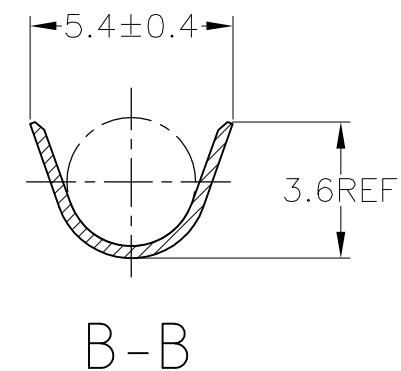

THIS DRAWING IS UNPUBLISHED.

RELEASED FOR PUBLICATION

ALL RIGHTS RESERVED.

© COPYRIGHT - By -

LOC	DIST	REVISIONS			
P	LTR	DESCRIPTION	DATE	DWN	APVD
	E2	REVISED PER ECO-11-005140	28MAR11	RK	HMR

- 1. 嵌合相手端子型番 : 171662
- 2. バラ状端子型番 : 173706

- 1. RECEPTACLE CONTACT PN: 171662
- 2. L/P CONTACT PN 173706

△3 SELECTIVE GOLD 部分金めっき	△4 SELECTIVE TIN 部分錫めっき	BRASS 黄銅 板厚 0.32	171661-5	3
△3 SELECTIVE GOLD 部分金めっき		BRASS 黄銅 板厚 0.32	171661-2	2
		BRASS 黄銅 板厚 0.32	171661-1	1
PRE-TIN (0.76 μm MIN.) 錫めっき済				
FINISH 仕上		MATERIAL 材料	PN 型番	ITEM No. 項番

WIRE RANGE  
抱合電線断面積  
0.5-1.25mm<sup>2</sup> (AWG #20-#16)

INSULATION DIA  
被覆外径  
2-2.6

THIS DRAWING IS A CONTROLLED DOCUMENT.

DIMENSIONS: 単位: 耗 mm	TOLERANCES UNLESS OTHERWISE SPECIFIED: 一般公差
	0 PLC ± -
	1 PLC ± -
	2 PLC ± -
	3 PLC ± -
	4 PLC ± -
	ANGLES ± -
	FINISH 仕上 ± -

一般公差 (GENERAL TOLERANCE)	
10以下	± 0.2
10を超え 30以下	± 0.25
30を超え 100以下	± 0.3
角度	± 3°

MATERIAL  
材料  
SEE TABLE  
表参照

FINISH  
仕上  
SEE TABLE  
表参照

DWN T.SHINOHARA 27JUN01	TE Connectivity ECONOSEAL J-MARKII CONNECTOR TAB CONTACT			RESTRICTED TO	
CHK K.BETSUI 27JUN01				NAME 名称	
APVD K.BETSUI 27JUN01				PRODUCT SPEC 製品規格	
APPLICATION SPEC 取付適用規格				SIZE	CAGE CODE
WEIGHT 0.35 g	A3	00779	G-171661		
CUSTOMER DRAWING		SCALE 尺度 5:1	SHEET 1 OF 1	REV E2	