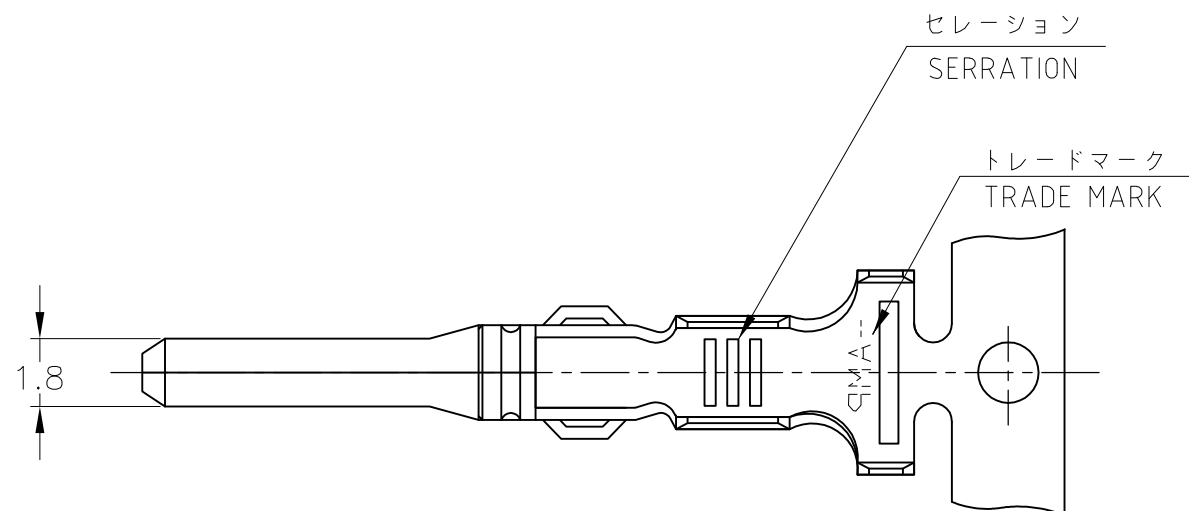

THIS DRAWING IS UNPUBLISHED.

RELEASED FOR PUBLICATION

ALL RIGHTS RESERVED.

© COPYRIGHT - By -

LOC	DIST	REVISIONS			
P	LTR	DESCRIPTION	DATE	DWN	APVD
	E2	REVISED PER ECO-11-005140	28MAR11	RK	HMR

1. 嵌合相手端子型番 : 171662
2. バラ状端子型番 : 173706

1. RECEPTACLE CONTACT PN: 171662
2. L/P CONTACT PN 173706

△3 SELECTIVE GOLD 部分金めっき	△4 SELECTIVE TIN 部分錫めっき	BRASS 黄銅 板厚 0.32	171661-5	3
△3 SELECTIVE GOLD 部分金めっき		BRASS 黄銅 板厚 0.32	171661-2	2
		BRASS 黄銅 板厚 0.32	171661-1	1
PRE-TIN (0.76 μm MIN.) 錫めっき済				
FINISH 仕上		MATERIAL 材料	PN 型番	ITEM No. 項番

WIRE RANGE
抱合電線断面積
0.5-1.25mm² (AWG #20-#16)

INSULATION DIA
被覆外径
2-2.6

THIS DRAWING IS A CONTROLLED DOCUMENT.

DIMENSIONS: 単位: 耗 mm	TOLERANCES UNLESS OTHERWISE SPECIFIED: 一般公差
	0 PLC ± -
	1 PLC ± -
	2 PLC ± -
	3 PLC ± -
	4 PLC ± -
	ANGLES ± -
	FINISH 仕上 ± -

一般公差 (GENERAL TOLERANCE)	
10以下	± 0.2
10を超え 30以下	± 0.25
30を超え 100以下	± 0.3
角度	± 3°

MATERIAL
材料
SEE TABLE
表参照

FINISH
仕上
SEE TABLE
表参照

DWN T.SHINOHARA 27JUN01	TE Connectivity ECONOSEAL J-MARKII CONNECTOR TAB CONTACT			RESTRICTED TO		
CHK K.BETSUI 27JUN01				NAME 名称		
APVD K.BETSUI 27JUN01				PRODUCT SPEC 製品規格		
APPLICATION SPEC 取付適用規格				SIZE	CAGE CODE	DRAWING NO 番号
WEIGHT 0.35 g	A3	00779	G-171661			
CUSTOMER DRAWING		SCALE 尺度 5:1	SHEET 1 OF 1	REV E2