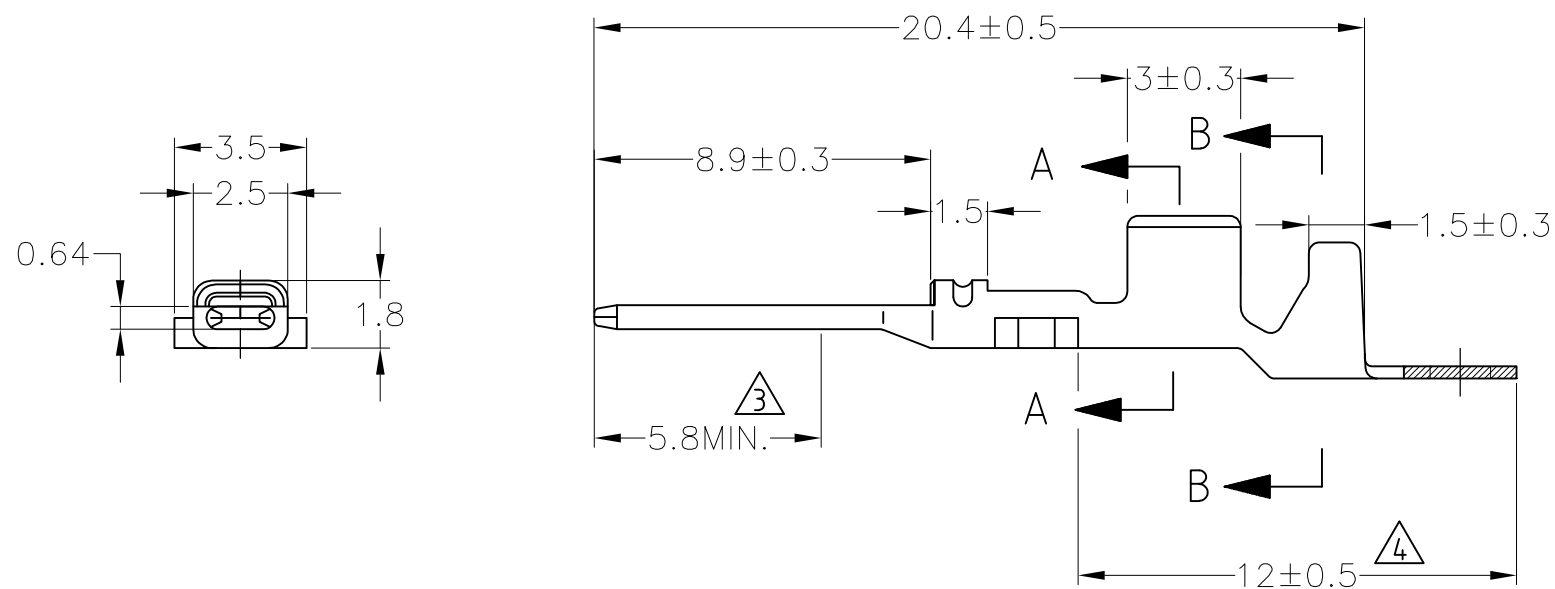

THIS DRAWING IS UNPUBLISHED.

RELEASED FOR PUBLICATION

ALL RIGHTS RESERVED.

© COPYRIGHT - By -

LOC	DIST	REVISIONS			
P	LTR	DESCRIPTION	DATE	DWN	APVD
	E2	REVISED PER ECO-11-005140	28MAR11	RK	HMR

- 1. 嵌合相手端子型番 : 171662
- 2. バラ状端子型番 : 173706

- 1. RECEPTACLE CONTACT PN: 171662
- 2. L/P CONTACT PN 173706

△3 SELECTIVE GOLD 部分金めっき	△4 SELECTIVE TIN 部分錫めっき	BRASS 黄銅 板厚 0.32	171661-5	3
△3 SELECTIVE GOLD 部分金めっき		BRASS 黄銅 板厚 0.32	171661-2	2
		BRASS 黄銅 板厚 0.32	171661-1	1
PRE-TIN (0.76 μm MIN.) 錫めっき済				
FINISH 仕上		MATERIAL 材料	PN 型番	ITEM No. 項番

WIRE RANGE  
抱合電線断面積  
0.5-1.25mm<sup>2</sup> (AWG #20-#16)

INSULATION DIA  
被覆外径  
2-2.6

THIS DRAWING IS A CONTROLLED DOCUMENT.

DIMENSIONS: 単位: 耗 mm	TOLERANCES UNLESS OTHERWISE SPECIFIED: 一般公差
	0 PLC ± -
	1 PLC ± -
	2 PLC ± -
	3 PLC ± -
	4 PLC ± -
	ANGLES ± -
	FINISH 仕上 ± -

一般公差 (GENERAL TOLERANCE)	
10以下	± 0.2
10を超え 30以下	± 0.25
30を超え 100以下	± 0.3
角度	± 3°

MATERIAL  
材料  
SEE TABLE  
表参照

FINISH  
仕上  
SEE TABLE  
表参照

DWN T.SHINOHARA 27JUN01	TE Connectivity ECONOSEAL J-MARKII CONNECTOR TAB CONTACT			RESTRICTED TO	
CHK K.BETSUI 27JUN01				NAME 名称	
APVD K.BETSUI 27JUN01				PRODUCT SPEC 製品規格	
APPLICATION SPEC 取付適用規格				SIZE	CAGE CODE
WEIGHT 0.35 g	A3	00779	G-171661		
CUSTOMER DRAWING		SCALE 尺度 5:1	SHEET 1 OF 1	REV E2	