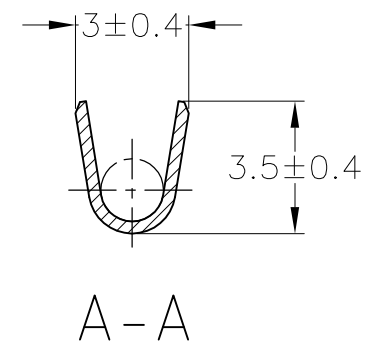

THIS DRAWING IS UNPUBLISHED.

RELEASED FOR PUBLICATION

ALL RIGHTS RESERVED.

© COPYRIGHT - By -

LOC	DIST	REVISIONS			
P	LTR	DESCRIPTION	DATE	DWN	APVD
	E2	REVISED PER ECO-11-005140	28MAR11	RK	HMR

1. 嵌合相手端子型番 : 171662
2. バラ状端子型番 : 173706

1. RECEPTACLE CONTACT PN: 171662
2. L/P CONTACT PN 173706

△3 SELECTIVE GOLD 部分金めっき	△4 SELECTIVE TIN 部分錫めっき	BRASS 黄銅 板厚 0.32	171661-5	3
△3 SELECTIVE GOLD 部分金めっき		BRASS 黄銅 板厚 0.32	171661-2	2
		BRASS 黄銅 板厚 0.32	171661-1	1
PRE-TIN (0.76 μm MIN.) 錫めっき済				
FINISH 仕上		MATERIAL 材料	PN 型番	ITEM No. 項番

WIRE RANGE
抱合電線断面積
0.5-1.25mm² (AWG #20-#16)

INSULATION DIA
被覆外径
2-2.6

THIS DRAWING IS A CONTROLLED DOCUMENT.

DIMENSIONS: 単位: 耗 mm	TOLERANCES UNLESS OTHERWISE SPECIFIED: 一般公差
	0 PLC ± -
	1 PLC ± -
	2 PLC ± -
	3 PLC ± -
	4 PLC ± -
	ANGLES ± -
	FINISH 仕上 ± -

一般公差 (GENERAL TOLERANCE)	
10以下	± 0.2
10を超え 30以下	± 0.25
30を超え 100以下	± 0.3
角度	± 3°

MATERIAL
材料
SEE TABLE
表参照

FINISH
仕上
SEE TABLE
表参照

DWN T.SHINOHARA 27JUN01	TE Connectivity ECONOSEAL J-MARKII CONNECTOR TAB CONTACT			RESTRICTED TO		
CHK K.BETSUI 27JUN01				NAME 名称		
APVD K.BETSUI 27JUN01				PRODUCT SPEC 製品規格		
APPLICATION SPEC 取付適用規格				SIZE	CAGE CODE	DRAWING NO 番号
WEIGHT 0.35 g	A3	00779	G-171661			
CUSTOMER DRAWING		SCALE 尺度 5:1	SHEET 1 OF 1	REV E2