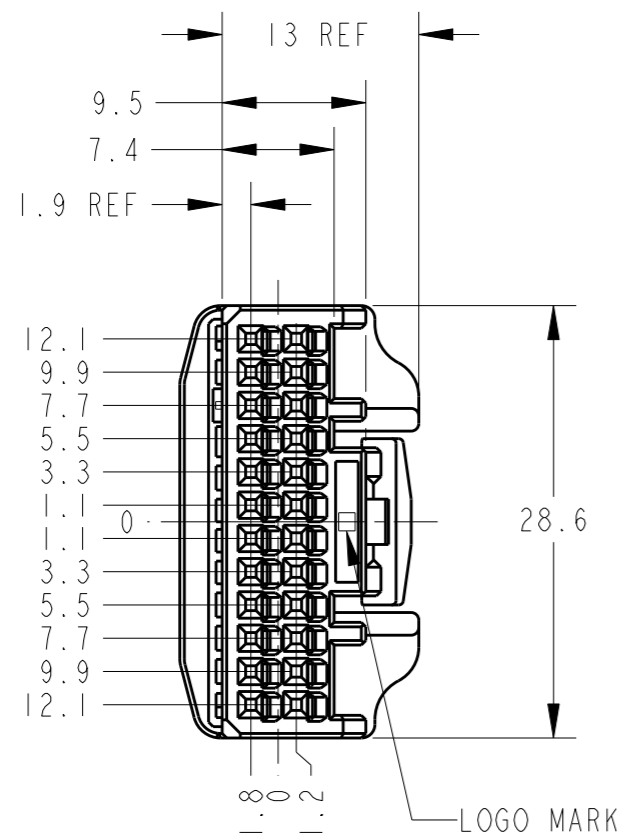

1. RETAINER SHOULD BE SENT TO THE PRE-ASSEMBLY.
2. INSTRUCTION SHEET NO.411-78080.
3. PART NUMBER OF CAP HOUSING TO BE MATED : SEE TABLE-1
4. APPLIED TERMINALS : SEE TABLE-2

1. プラグハウジングにリテーナを仮係止して出荷される
2. 取扱説明書NO. 411-78080
3. 嵌合相手型番 : TABLE-1参照
4. 適用端子 : TABLE-2参照

TABLE-1

POS 極数	CAP ASSEMBLY PART NO. キャップ 型番	
24	W-W	1376103
	W-B	1376111
		1318853

TABLE-2

	TERMINAL NO. 端子型番	APPLICABLE WIRE RANGE 適用電線
SIGNAL 0.64111	TIN	1674311-1
	SELECTIVE GOLD	1674311-2
		AVSS/CAVS/CAVUS/AVSSH-f 0.3~0.5mm ²

SEE DWG 1717112-3			1717112-3
PAPER BOX ダンボール	PLASTIC BAG ビニール袋	BLACK	1717112-2
PAPER BOX ダンボール	PLASTIC BAG ビニール袋	NATURAL	1717112-1
OUTER 外装	INNER 内装	COLOR	PART NUMBER
PACKEING STYLE 梱包形態			

THIS DRAWING IS A CONTROLLED DOCUMENT.		DWN S. AMEMIYA 26JAN04	TE Connectivity	
DIMENSIONS: 単位: 耗 mm		CHK H. YAMAGAMI 26JAN04		
TOLERANCES UNLESS OTHERWISE SPECIFIED:		APVD K. ASAI 26JAN04	NAME 名称 0.64111 24P PLUG HSG ASSEMBLY	
一般公差 ±0.3 0-PLC ± 1-PLC ±0.1 2-PLC ±0.01 3-PLC ±0.001 4-PLC ±0.001 ANGLES ±3'00"		PRODUCT SPEC 製品規格 108-5931	SIZE A3	
MATERIAL 材料 PBT		APPLICATION SPEC 取付適用規格 114-5329	CAGE CODE 00779	DRAWING NO 番号 C-1717112
FINISH 仕上 SEE TABLE		WEIGHT 3.8 g	RESTRICTED TO -	
CUSTOMER DRAWING			SCALE 尺度 2:1	SHEET 1 OF 1
			REV A2	