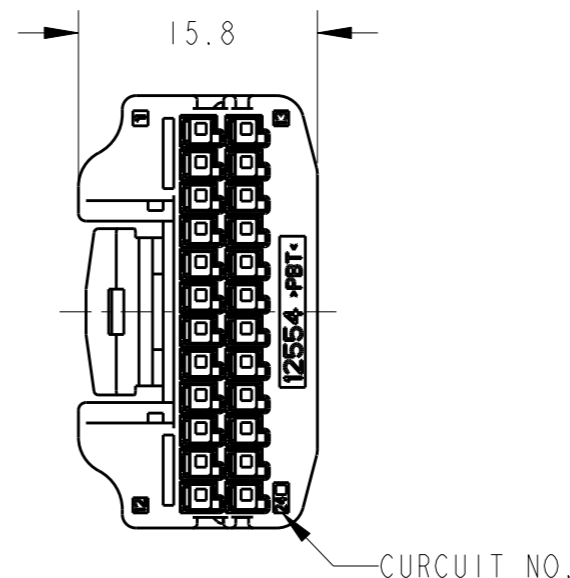

1. RETAINER SHOULD BE SENT TO THE PRE-ASSEMBLY.
2. INSTRUCTION SHEET NO.411-78080.
3. PART NUMBER OF CAP HOUSING TO BE MATED : SEE TABLE-1
4. APPLIED TERMINALS : SEE TABLE-2

1. プラグハウジングにリテーナを仮係止して出荷される
2. 取扱説明書NO. 411-78080
3. 嵌合相手型番 : TABLE-1参照
4. 適用端子 : TABLE-2参照

TABLE-1

POS 極数	CAP ASSEMBLY PART NO. キャップ 型番	
24	W-W	1376103
	W-B	1376111
		1318853

TABLE-2

	TERMINAL NO. 端子型番	APPLICABLE WIRE RANGE 適用電線
SIGNAL 0.64111	TIN	1674311-1
	SELECTIVE GOLD	1674311-2
		AVSS/CAVS/CAVUS/AVSSH-f 0.3~0.5mm ²