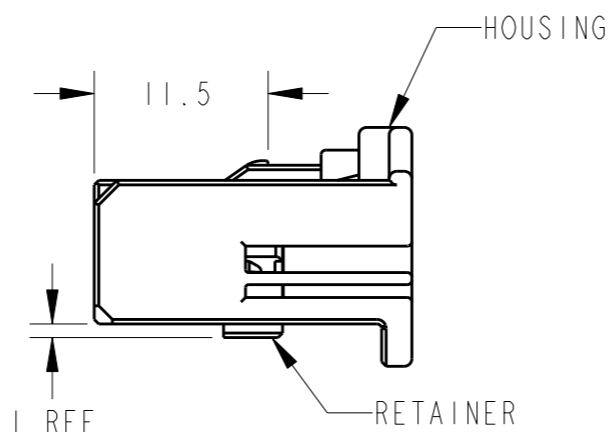

1. RETAINER SHOULD BE SENT TO THE PRE-ASSEMBLY.
2. INSTRUCTION SHEET NO.411-78080.
3. PART NUMBER OF CAP HOUSING TO BE MATED : SEE TABLE-1
4. APPLIED TERMINALS : SEE TABLE-2

1. プラグハウジングにリテーナを仮係止して出荷される
2. 取扱説明書NO. 411-78080
3. 嵌合相手型番 : TABLE-1参照
4. 適用端子 : TABLE-2参照

TABLE-1

POS 極数	CAP ASSEMBLY PART NO. キャップ 型番	
24	W-W	1376103
	W-B	1376111
		1318853

TABLE-2

	TERMINAL NO. 端子型番	APPLICABLE WIRE RANGE 適用電線
SIGNAL 0.64111	TIN	1674311-1
	SELECTIVE GOLD	1674311-2
		AVSS/CAVS/CAVUS/AVSSH-f 0.3~0.5mm ²