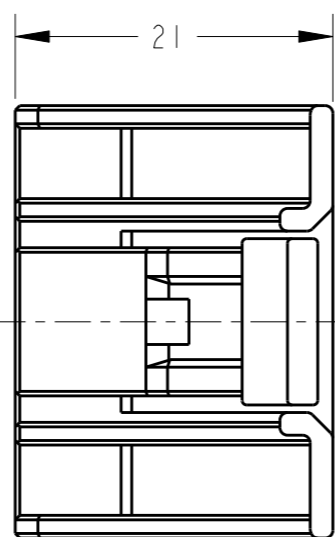

1. RETAINER SHOULD BE SENT TO THE PRE-ASSEMBLY.
2. INSTRUCTION SHEET NO.411-78080.
3. PART NUMBER OF CAP HOUSING TO BE MATED : SEE TABLE-1
4. APPLIED TERMINALS : SEE TABLE-2

1. プラグハウジングにリテーナを仮係止して出荷される
2. 取扱説明書NO. 411-78080
3. 嵌合相手型番 : TABLE-1参照
4. 適用端子 : TABLE-2参照

TABLE-1

POS 極数	CAP ASSEMBLY PART NO. キャップ 型番	
24	W-W	1376103
	W-B	1376111
		1318853

TABLE-2

	TERMINAL NO. 端子型番	APPLICABLE WIRE RANGE 適用電線
SIGNAL 0.64111	TIN	1674311-1
	SELECTIVE GOLD	1674311-2
		AVSS/CAVS/CAVUS/AVSSH-f 0.3~0.5mm ²

SEE DWG 1717112-3			1717112-3
PAPER BOX ダンボール	PLASTIC BAG ビニール袋	BLACK	1717112-2
PAPER BOX ダンボール	PLASTIC BAG ビニール袋	NATURAL	1717112-1
OUTER 外装	INNER 内装	COLOR	PART NUMBER
PACKEING STYLE 梱包形態			

THIS DRAWING IS A CONTROLLED DOCUMENT.		DWN S. AMEMIYA 26JAN04	TE Connectivity	
DIMENSIONS: 単位: 耗 mm		CHK H. YAMAGAMI 26JAN04		
TOLERANCES UNLESS OTHERWISE SPECIFIED:		APVD K. ASAI 26JAN04	NAME 名称 0.64111 24P PLUG HSG ASSEMBLY	
一般公差 ±0.3 0-PLC ± 1-PLC ±0.1 2-PLC ±0.01 3-PLC ±0.001 4-PLC ±0.001 ANGLES ±3'00"		PRODUCT SPEC 製品規格 108-5931	SIZE A3	
MATERIAL 材料 PBT		APPLICATION SPEC 取付適用規格 114-5329	CAGE CODE 00779	DRAWING NO 番号 C-1717112
FINISH 仕上 SEE TABLE		WEIGHT 3.8 g	RESTRICTED TO -	
CUSTOMER DRAWING			SCALE 尺度 2:1	SHEET 1 OF 1
			REV A2	