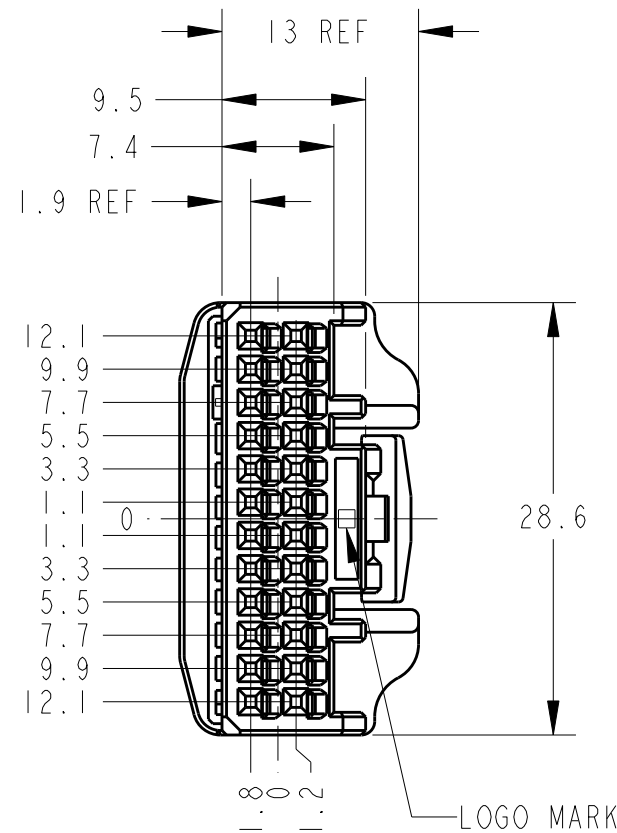

1. RETAINER SHOULD BE SENT TO THE PRE-ASSEMBLY.
2. INSTRUCTION SHEET NO.411-78080.
3. PART NUMBER OF CAP HOUSING TO BE MATED : SEE TABLE-1
4. APPLIED TERMINALS : SEE TABLE-2

1. プラグハウジングにリテーナを仮係止して出荷される
2. 取扱説明書NO. 411-78080
3. 嵌合相手型番 : TABLE-1参照
4. 適用端子 : TABLE-2参照

TABLE-1

POS 極数	CAP ASSEMBLY PART NO. キャップ 型番	
24	W-W	1376103
	W-B	1376111
		1318853

TABLE-2

	TERMINAL NO. 端子型番	APPLICABLE WIRE RANGE 適用電線
SIGNAL 0.64111	TIN	1674311-1
	SELECTIVE GOLD	1674311-2
		AVSS/CAVS/CAVUS/AVSSH-f 0.3~0.5mm ²

SEE DWG 1717112-3			1717112-3
PAPER BOX ダンボール	PLASTIC BAG ビニール袋	BLACK	1717112-2
PAPER BOX ダンボール	PLASTIC BAG ビニール袋	NATURAL	1717112-1
OUTER 外装	INNER 内装	COLOR	PART NUMBER
PACKEING STYLE 梱包形態			

THIS DRAWING IS A CONTROLLED DOCUMENT.		DWN S. AMEMIYA 26JAN04	TE Connectivity	
DIMENSIONS: 単位: 耗 mm		CHK H. YAMAGAMI 26JAN04		
TOLERANCES UNLESS OTHERWISE SPECIFIED:		APVD K. ASAI 26JAN04	NAME 名称 0.64111 24P PLUG HSG ASSEMBLY	
一般公差 ±0.3 0-PLC ± 1-PLC ±0.1 2-PLC ±0.01 3-PLC ±0.001 4-PLC ±0.001 ANGLES ±3'00"		PRODUCT SPEC 製品規格 108-5931	SIZE A3	
MATERIAL 材料 PBT		APPLICATION SPEC 取付適用規格 114-5329	CAGE CODE 00779	DRAWING NO 番号 C-1717112
FINISH 仕上 SEE TABLE		WEIGHT 3.8 g	RESTRICTED TO	
CUSTOMER DRAWING			SCALE 尺度 2:1	SHEET 1 OF 1
			REV A2	