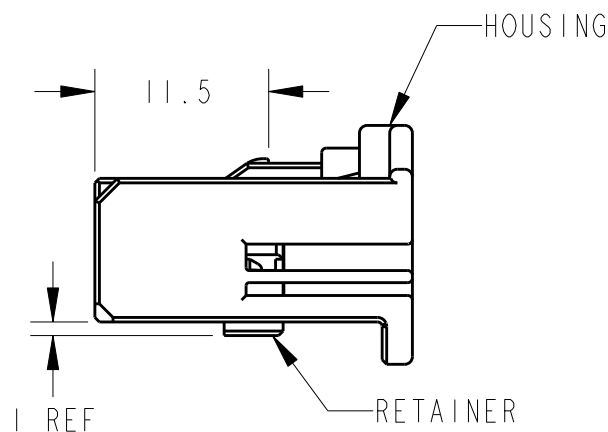

1. RETAINER SHOULD BE SENT TO THE PRE-ASSEMBLY.
2. INSTRUCTION SHEET NO.411-78080.
3. PART NUMBER OF CAP HOUSING TO BE MATED : SEE TABLE-1
4. APPLIED TERMINALS : SEE TABLE-2

1. プラグハウジングにリテーナを仮係止して出荷される
2. 取扱説明書NO. 411-78080
3. 嵌合相手型番 : TABLE-1参照
4. 適用端子 : TABLE-2参照

TABLE-1

POS 極数	CAP ASSEMBLY PART NO. キャップ 型番	
24	W-W	1376103
	W-B	1376111
		1318853

TABLE-2

	TERMINAL NO. 端子型番	APPLICABLE WIRE RANGE 適用電線
SIGNAL 0.64111	TIN	1674311-1
	SELECTIVE GOLD	1674311-2
		AVSS/CAVS/CAVUS/AVSSH-f 0.3~0.5mm ²