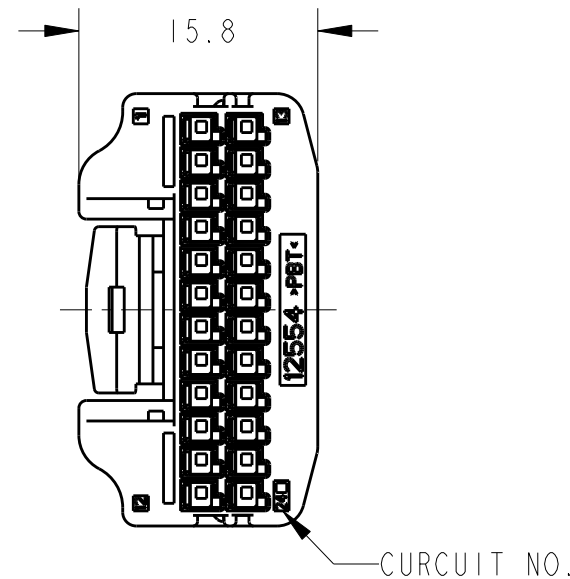

1. RETAINER SHOULD BE SENT TO THE PRE-ASSEMBLY.
2. INSTRUCTION SHEET NO.411-78080.
3. PART NUMBER OF CAP HOUSING TO BE MATED : SEE TABLE-1
4. APPLIED TERMINALS : SEE TABLE-2

1. プラグハウジングにリテーナを仮係止して出荷される
2. 取扱説明書NO. 411-78080
3. 嵌合相手型番 : TABLE-1参照
4. 適用端子 : TABLE-2参照

TABLE-1

POS 極数	CAP ASSEMBLY PART NO. キャップ 型番	
24	W-W	1376103
	W-B	1376111
		1318853

TABLE-2

	TERMINAL NO. 端子型番	APPLICABLE WIRE RANGE 適用電線
SIGNAL 0.64111	TIN	1674311-1
	SELECTIVE GOLD	1674311-2
		AVSS/CAVS/CAVUS/AVSSH-f 0.3~0.5mm ²