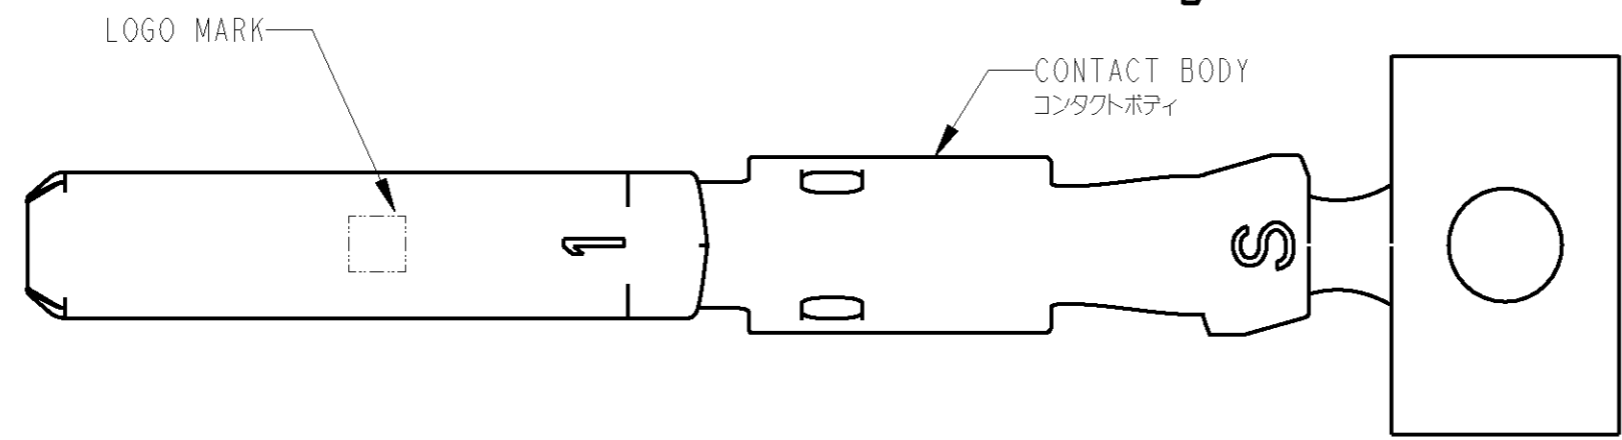

I. APPLICATOR FEED: 8mm
 I. アプリケータ送りピッチ: 8mm

| | | |
|------------------------------|--------------------------|-----------------|
| BRASS PLAIN | COPPER ALLOY PRE-TIN | 1717148-1 |
| CONTACT FERRULE コンタクトフェルル | CONTACT BODY コンタクトボディ | AMP PART NUMBER |
| MATERIAL / FINISH 材料 / 仕上 | | |