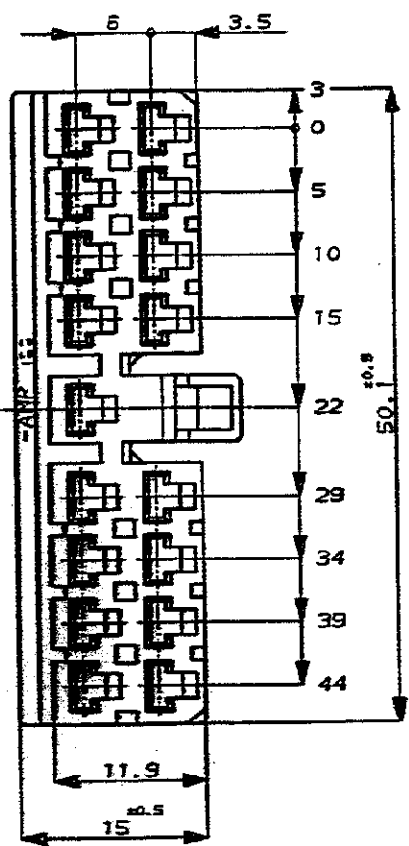

NUMBER C-171717

METRIC

ALL DIMENSIONS IN MM. DO NOT SCALE PRINT

PRINT DIST
REV. 10/88

回路番号
CIRCUIT No.

回路番号
CIRCUIT No.

NOTES ;

- 1. APPLIED HSG P/N ; 171363, 171366
- 2. APPLIED CONTACT P/N ; 170177, 170189
- 3. APPLIED PRODUCT SPEC NO ; 108-5095
- 4. APPLIED CRIMPING SPEC NO ; 114-5004
- 5. IN COUPLING WITH THE PLUG HOUSING MATING FORCE 3Kg MAX.

併 ;

- 1. 適用相手ハウジングは型番 171363, 171366
- 2. 適用するリセクタクルコンタクトは型番 170177, 170189
- 3. 適用製品規格 No. 108-5095
- 4. 適用端子圧縮規格 No. 114-5004
- 5. 相手ハウジングとの嵌合力は3Kg以下

171717-4	緑 (GREEN)	白 (WHITE)
171717-3	茶 (BROWN)	白 (WHITE)
171717-1	自然色 (NATURAL)	黒 (BLACK)
型番 (P/N)	色 (COLOR)	回路番号スタンプの色 (CIRCUIT No. OF STAMPING COLOR)
ハウジング (HOUSING)		