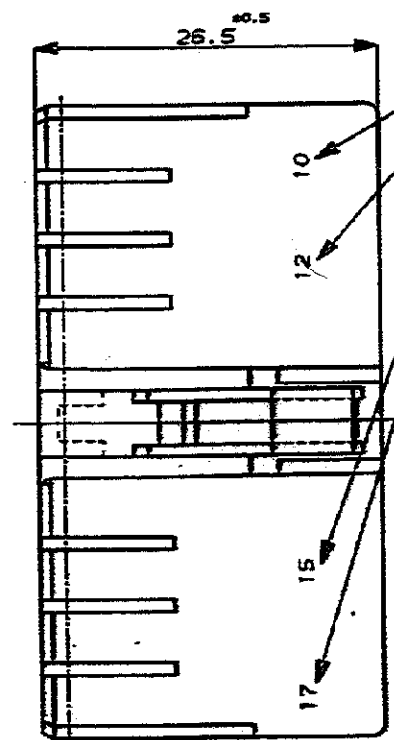

NUMBER C-171717

METRIC

ALL DIMENSIONS IN MM. DO NOT SCALE PRINT

PRINT DIST
REV. 10/88

回路番号
CIRCUIT No.

回路番号
CIRCUIT No.

NOTES ;

- 1. APPLIED HSG P/N ; 171363, 171366
- 2. APPLIED CONTACT P/N ; 170177, 170189
- 3. APPLIED PRODUCT SPEC NO ; 108-5095
- 4. APPLIED CRIMPING SPEC NO ; 114-5004
- 5. IN COUPLING WITH THE PLUG HOUSING MATING FORCE 3Kg MAX.

併 ;

- 1. 適用相手ハウジングは型番 171363, 171366
- 2. 適用するリセクタクルコンタクトは型番 170177, 170189
- 3. 適用製品規格 No. 108-5095
- 4. 適用端子圧縮規格 No. 114-5004
- 5. 相手ハウジングとの嵌合力は3Kg以下

171717-4	緑 (GREEN)	白 (WHITE)
171717-3	茶 (BROWN)	白 (WHITE)
171717-1	自然色 (NATURAL)	黒 (BLACK)
型番 (P/N)	色 (COLOR)	回路番号スタンプの色 (CIRCUIT No. OF STAMPING COLOR)
ハウジング (HOUSING)		