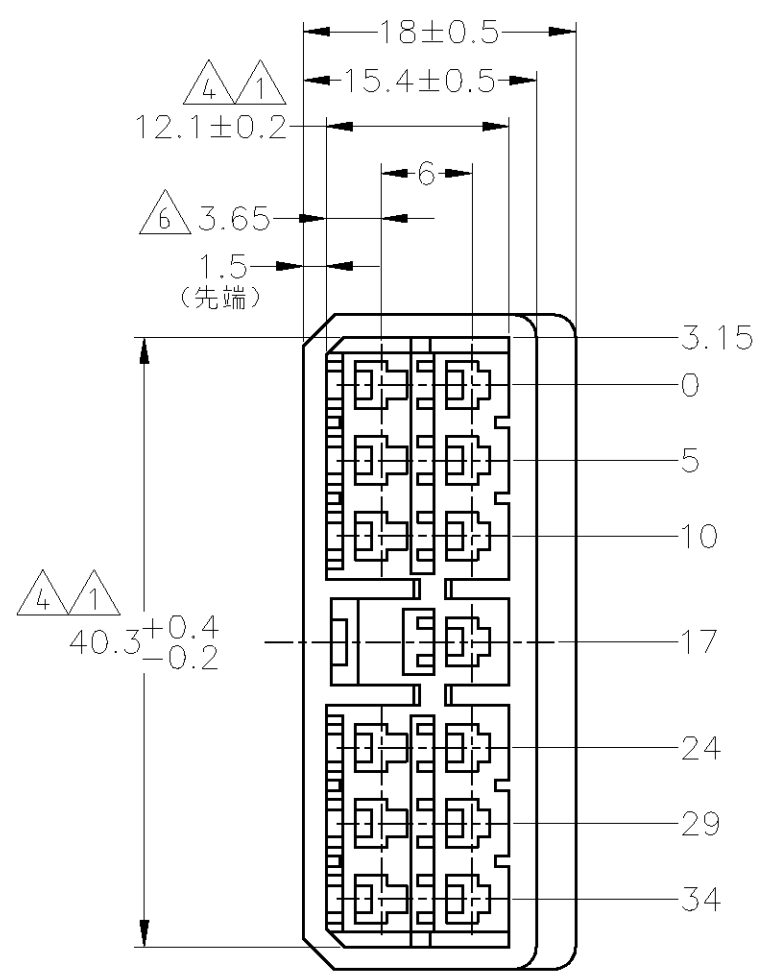

THIS DRAWING IS UNPUBLISHED. RELEASED FOR PUBLICATION  
 © COPYRIGHT BY TYCO ELECTRONICS CORPORATION. ALL INTERNATIONAL RIGHTS RESERVED.

LOC	DIST	REVISIONS						
		P	LTR	DESCRIPTION	DATE	DWN	APVD	
J	-		C2	REVISED	ECR-10-004036	25FEB10	TS	KB

- ① IN COUPLING WITH THE PLUG HOUSING. MATING SATISFIES FUNCTION.
  - 2. APPLIDE CONTACT PN: 170221, 170222
  - 3. PRODUCT SPEC. NO. 108-5099
  - ④ TO BE MEASURED WITHIN 2mm FROM -A-
  - 5. IN COUPLING WITH THE PLUG HOUSING MATING FORCE 29.4N MAX. WITHOUT RECEPTACLE CONTACTS.
  - ⑥ CENTERLINE OF CONTACT
- ① 相手ハウジングと所定の機能を満たして嵌合できること。
  - 2. 使用コンタクト型番; 170221及び170222, その他。
  - 3. 製品規格番号; 108-5099
  - ④ -A- 面より2mmの範囲で測定。
  - 5. 相手ハウジングとの嵌合力は、29.4N 以上 但し、コンタクトは含まない。
  - ⑥ コンタクトセンター迄の距離

OBSELETE	灰 GRAY	171725-6
	緑 GREEN	171725-4
OBSELETE	茶 BROWN	171725-3
OBSELETE	黒 BLACK	171725-2
	自然色 NATURAL	171725-1
	色 COLOR	型番 PART NUMBER

一般公差 (GENERAL TOLERANCE)

10 <sub>2</sub>	: ±0.2
30 <sub>2</sub>	> 10 : ±0.25
100 <sub>2</sub>	> 30 : ±0.3
ANGLE : ±3°	

THIS DRAWING IS A CONTROLLED DOCUMENT.		DWN T.SHINOHARA 14MAR07	Tyco Electronics Corporation Kawasaki, Japan	
DIMENSIONS: 単位: 耗 mm		CHK K.BETSUI 14MAR07	NAME 名称	
TOLERANCES UNLESS OTHERWISE SPECIFIED: 一般公差		APVD K.BETSUI 14MAR07	MULTI-INTER LOCK CONNECTOR 13POSITION CAP HOUSING	
0 PLC ±-		PRODUCT SPEC 製品規格	SIZE A3	CAGE CODE 00779
1 PLC ±-		SEE NOTE 3	DRAWING NO. C-171725	RESTRICTED TO
2 PLC ±-		APPLICATION SPEC 取付適用規格	SCALE 尺度 2:1	SHEET 1 OF 1
3 PLC ±-		WEIGHT -	REV C2	
4 PLC ±-		CUSTOMER DRAWING		
ANGLES ±-				
FINISH 仕上 -				
MATERIAL 材料 66 NYLON (UL94V-2)				