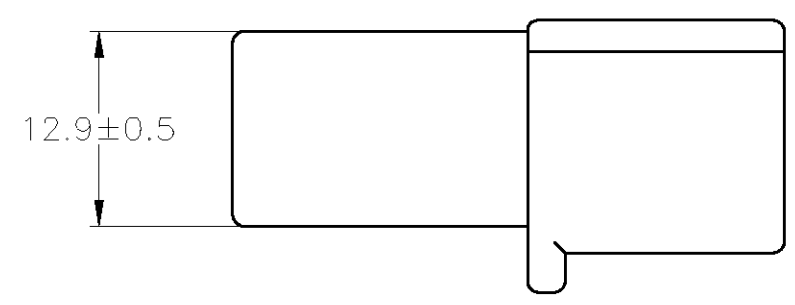

- ① IN COUPLING WITH THE PLUG HOUSING. MATING SATISFIES FUNCTION.
  - 2. APPLIDE CONTACT PN: 170221, 170222
  - 3. PRODUCT SPEC. NO. 108-5099
  - ④ TO BE MEASURED WITHIN 2mm FROM -A-
  - 5. IN COUPLING WITH THE PLUG HOUSING MATING FORCE 29.4N MAX. WITHOUT RECEPTACLE CONTACTS.
  - ⑥ CENTERLINE OF CONTACT
- ① 相手ハウジングと所定の機能を満たして嵌合できること。
  - 2. 使用コンタクト型番; 170221及び170222, その他。
  - 3. 製品規格番号; 108-5099
  - ④ -A- 面より2mmの範囲で測定。
  - 5. 相手ハウジングとの嵌合力は、29.4N 以上 但し、コンタクトは含まない。
  - ⑥ コンタクトセンター迄の距離