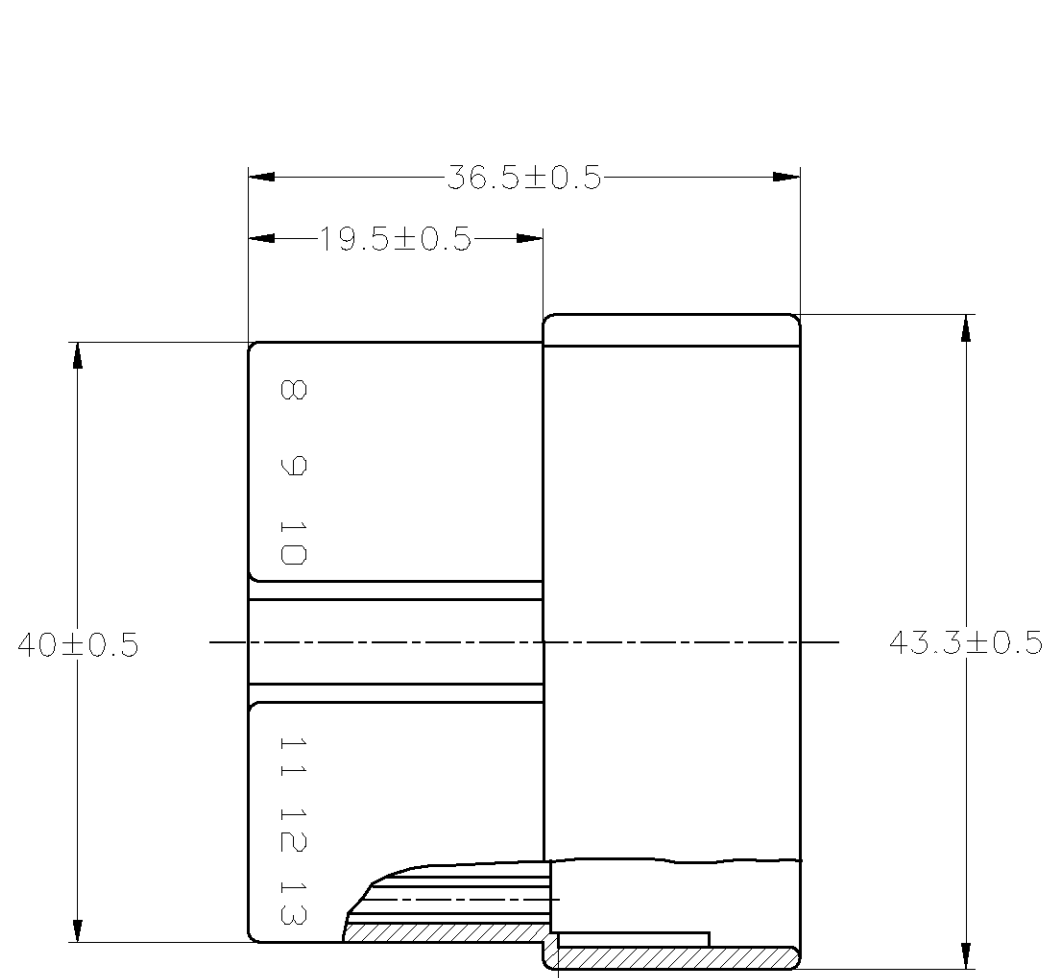

- ① IN COUPLING WITH THE PLUG HOUSING. MATING SATISFIES FUNCTION.
  - 2. APPLIDE CONTACT PN: 170221, 170222
  - 3. PRODUCT SPEC. NO. 108-5099
  - ④ TO BE MEASURED WITHIN 2mm FROM -A-
  - 5. IN COUPLING WITH THE PLUG HOUSING MATING FORCE 29.4N MAX. WITHOUT RECEPTACLE CONTACTS.
  - ⑥ CENTERLINE OF CONTACT
- ① 相手ハウジングと所定の機能を満たして嵌合できること。
  - 2. 使用コンタクト型番; 170221及び170222, その他。
  - 3. 製品規格番号; 108-5099
  - ④ -A- 面より2mmの範囲で測定。
  - 5. 相手ハウジングとの嵌合力は、29.4N 以上 但し、コンタクトは含まない。
  - ⑥ コンタクトセンター迄の距離

OBSELETE	灰 GRAY	171725-6
	緑 GREEN	171725-4
OBSELETE	茶 BROWN	171725-3
OBSELETE	黒 BLACK	171725-2
	自然色 NATURAL	171725-1
	色 COLOR	型番 PART NUMBER

一般公差 (GENERAL TOLERANCE)

10 <sub>2</sub>	: ±0.2
30 <sub>2</sub>	> 10 : ±0.25
100 <sub>2</sub>	> 30 : ±0.3
ANGLE : ±3°	