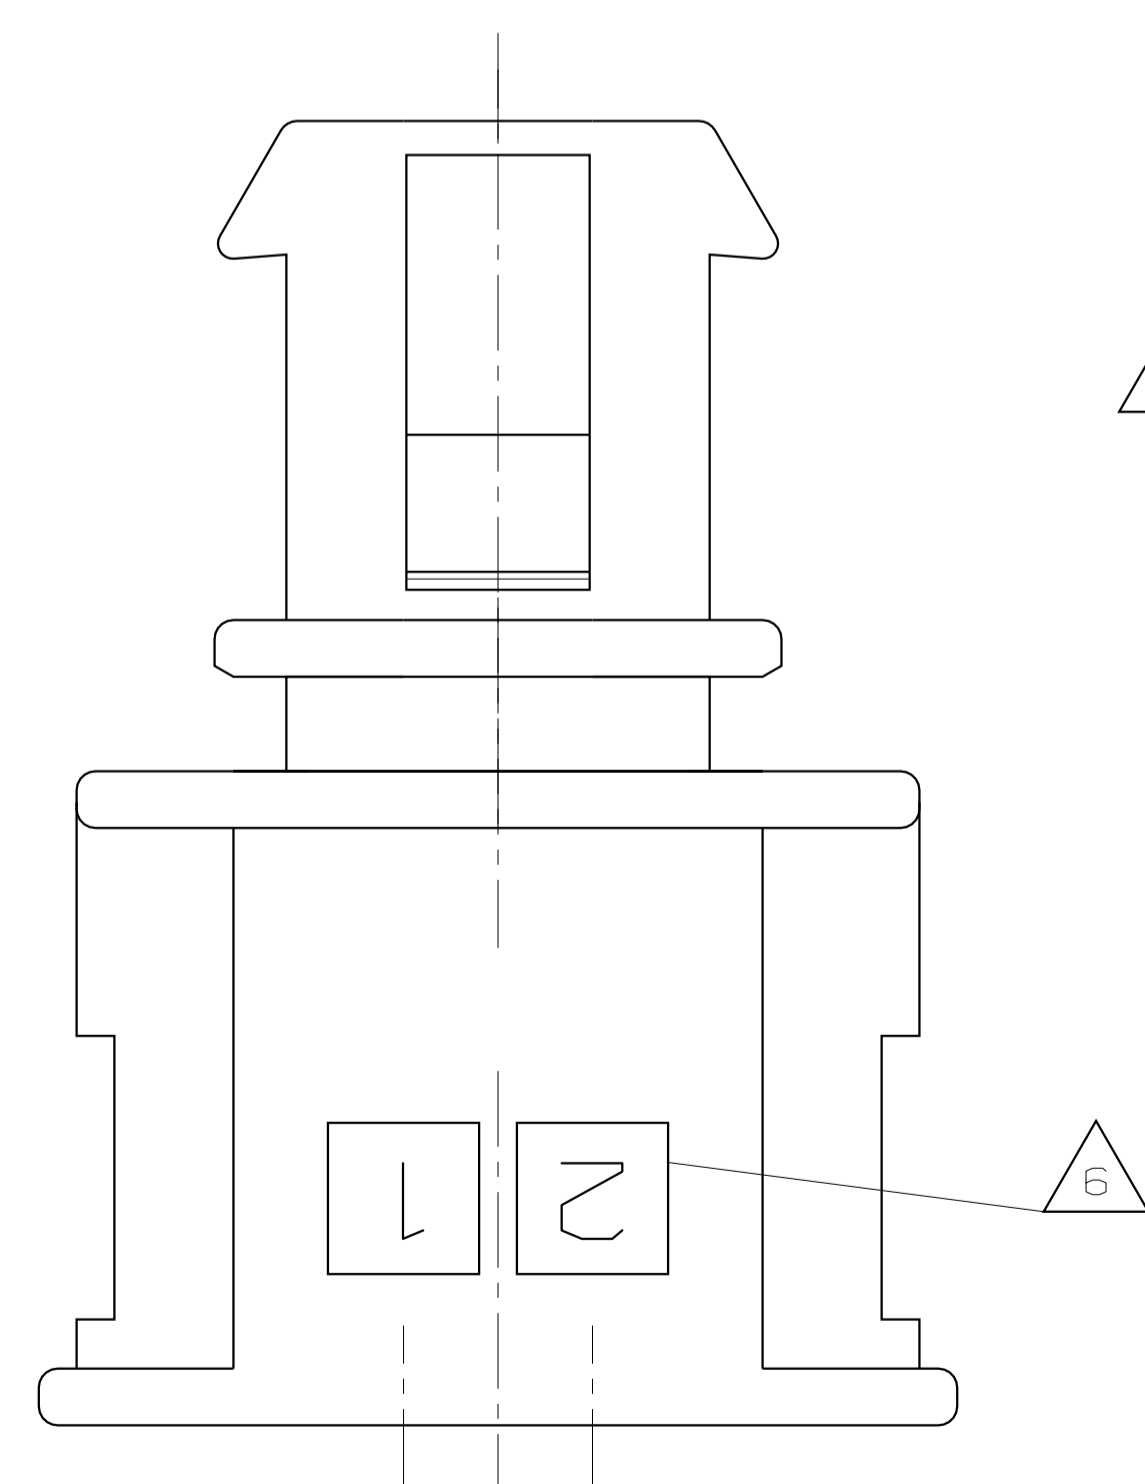

LOC	DIST	REV	LTR	DESCRIPTION	DATE	DWN	APVD
A1	-	B1	A1	NEW DRAWING PUBLISHED	02-SEP-03	MILD.	R. Schaefer
			B1	DESIGNCHANGE	07JUN2005	R. Schaefer	

SECTION A-B  
Schnitt

VIEW X  
Ansicht

- NOTES
- 1 TYCO-LOGO
  - 2 TYCO ORDER-NO.
  - 3 TOOL REVISION INDEX
  - 4 MATERIAL-CODE ACC. VDA 260
  - 5 DATE OF PROCESS
  - 6 CAVITY MARKING
  - 7 USED WITH CONTACTS ACC. TO AMP-SPEC. 108-18119-1

- Bemerkungen
- 1 Tyco-Logo
  - 2 Bestellnummer
  - 3 Werkzeugaenderungsindex
  - 4 Werkstoff-Kennzeichnung nach VDA 260
  - 5 Herstellungsdatum
  - 6 Kammer-Nummerierung
  - 7 verwendet mit Kontakten nach AMP-Spezifikation 108-18119-1

SECTION C-D  
Schnitt

VIEW V  
Ansicht

View Y  
Ansicht

View Z  
Ansicht

PN 1718050-1 AS SHOWN wie dargestellt

TAB	AMP ORDER NO. (STRIPS)	AMP ORDER NO. (LPS)	WIRE RANGE	MATERIAL	FINISH	APPLICATION	TOOLING
Kontakte	AMP Best.-Nr. (Band)	AMP Best.-Nr. (Einzel)	Drahtbereich	Material	Ausführung	Verarbeitungswerkzeug	
AS YMMETRIC	962884-3	963815-3	>1.0-2.5mm <sup>2</sup>	CuSn	SEL. AU-PLATED	HAND TOOL	CONTACT EXTRACTION-TOOL 0-072654B-1
	962883-3	963814-3	0.5-1.0mm <sup>2</sup>	CuSn	SEL. AU-PLATED	(Handzange)	
	962882-3	963813-3	0.2-0.5mm <sup>2</sup>	CuSn	SEL. AU-PLATED		
	962884-2	963815-2	>1.0-2.5mm <sup>2</sup>	CuFe2	PRE TIN PLATED	PN 1-0734603-1	Kontakt-Entriege-lungs-Kennzueg 0-072654B-1
	962883-2	963814-2	0.5-1.0mm <sup>2</sup>	CuFe2	PRE TIN PLATED		
	962882-2	963813-2	0.2-0.5mm <sup>2</sup>	CuFe2	PRE TIN PLATED		

FINISH: BLACK  
 SURFACE COLOR: schwarz

DESCRIPTION: HOUSING, 2 POSN  
 Gehäuse, 2 pol.

MATERIAL: PA 66

ITEM NO: -

REV: 1

OF: 1

REV: B1