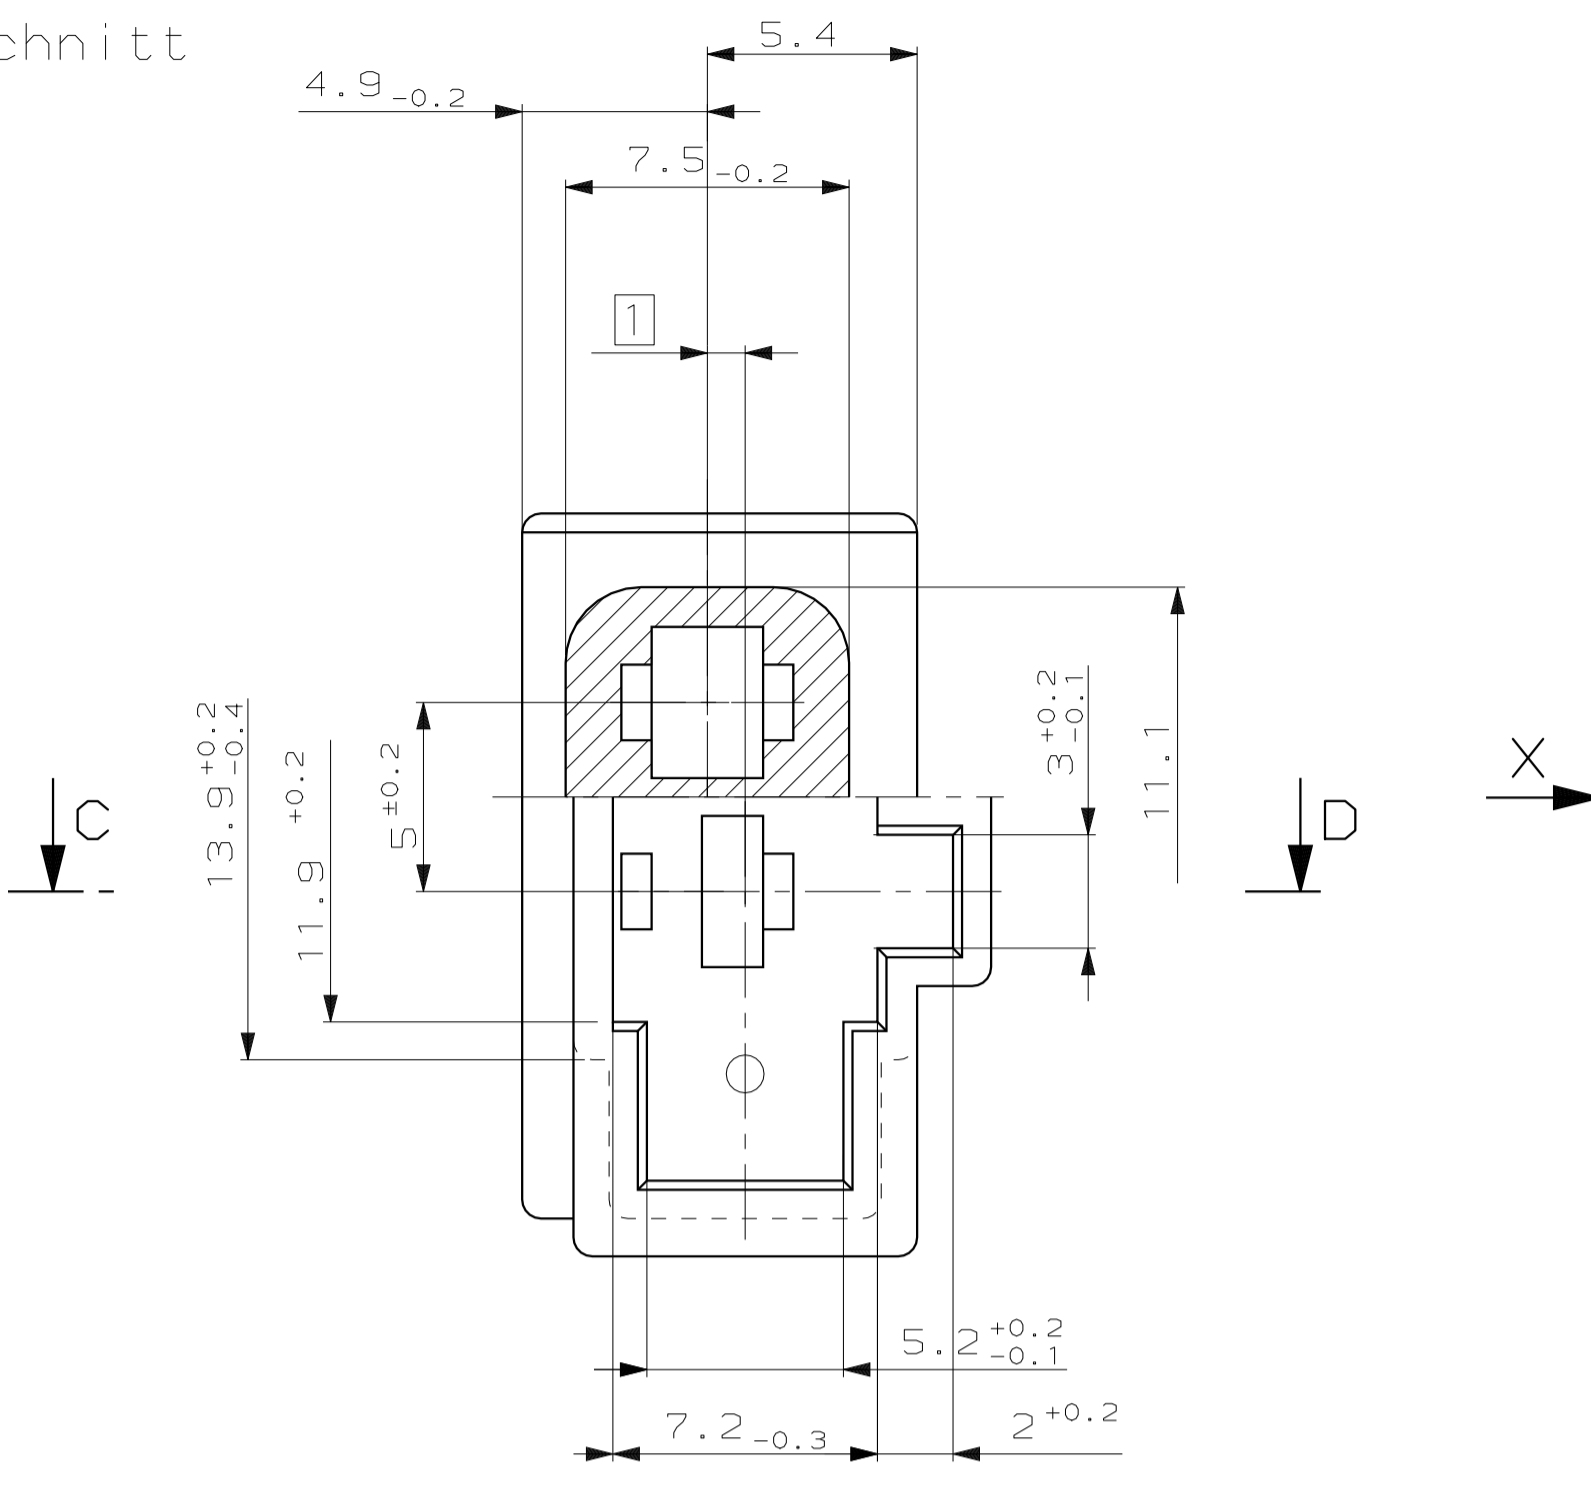

LOC	DIST	REV	LTR	DESCRIPTION	DATE	DWN	APVD
A1	-	B1	A1	NEW DRAWING PUBLISHED	02-SEP-03	MILD.	R. Schaefer
			B1	DESIGNCHANGE	07JUN2005	R. Schaefer	

SECTION A-B  
Schnitt

VIEW X  
Ansicht

- NOTES
- 1 TYCO-LOGO
  - 2 TYCO ORDER-NO.
  - 3 TOOL REVISION INDEX
  - 4 MATERIAL-CODE ACC. VDA 260
  - 5 DATE OF PROCESS
  - 6 CAVITY MARKING
  - 7 USED WITH CONTACTS ACC. TO AMP-SPEC. 108-18119-1

SECTION C-D  
Schnitt

VIEW V  
Ansicht

View Y  
Ansicht

View Z  
Ansicht

PN 1718050-1 AS SHOWN wie dargestellt

TAB	AMP ORDER NO. (STRIPS)	AMP ORDER NO. (LPS)	WIRE RANGE	MATERIAL	FINISH	APPLICATION	TOOLING
Kontakte	AMP Best.-Nr. (Band)	AMP Best.-Nr. (Einzel)	Drahtbereich	Material	Ausführung	Verarbeitungswerkzeug	
AS YMMETRIC	962884-3	963815-3	>1.0-2.5mm <sup>2</sup>	CuSn	SEL. AU-PLATED	HAND TOOL	CONTACT EXTRACTION-TOOL 0-072654B-1
	962883-3	963814-3	0.5-1.0mm <sup>2</sup>	CuSn	SEL. AU-PLATED	(Handzange)	
	962882-3	963813-3	0.2-0.5mm <sup>2</sup>	CuSn	SEL. AU-PLATED		
	962884-2	963815-2	>1.0-2.5mm <sup>2</sup>	CuFe2	PRE TIN PLATED	PN 1-0734603-1	Kontakt-Entriege-lungs-Kennzueg 0-072654B-1
	962883-2	963814-2	0.5-1.0mm <sup>2</sup>	CuFe2	PRE TIN PLATED		
	962882-2	963813-2	0.2-0.5mm <sup>2</sup>	CuFe2	PRE TIN PLATED		

AMP tyco Electronics AMP GmbH  
 D - 64625 Bensheim

HOUSING, TAB 2.8mm, 2 POSN  
 Gehäuse, Flachstecker 2.8mm, 2pol.

SIZE: A1 CAGE CODE: 00779 DRAWING NO: 1718050  
 WEIGHT: 2.4 g

REVISIONS: 11-SEP-03 S. Glaser  
 02-SEP-03 MILDENBERGER  
 02-SEP-03 R. Schaefer

FINISH: BLACK  
 SURFACE COLOR: schwarz

DESCRIPTION: HOUSING, 2 POSN  
 Gehäuse, 2 pol.

MATERIAL: PA 66

ITEM NO: -

REV: 1

OF: 1

REV: B1