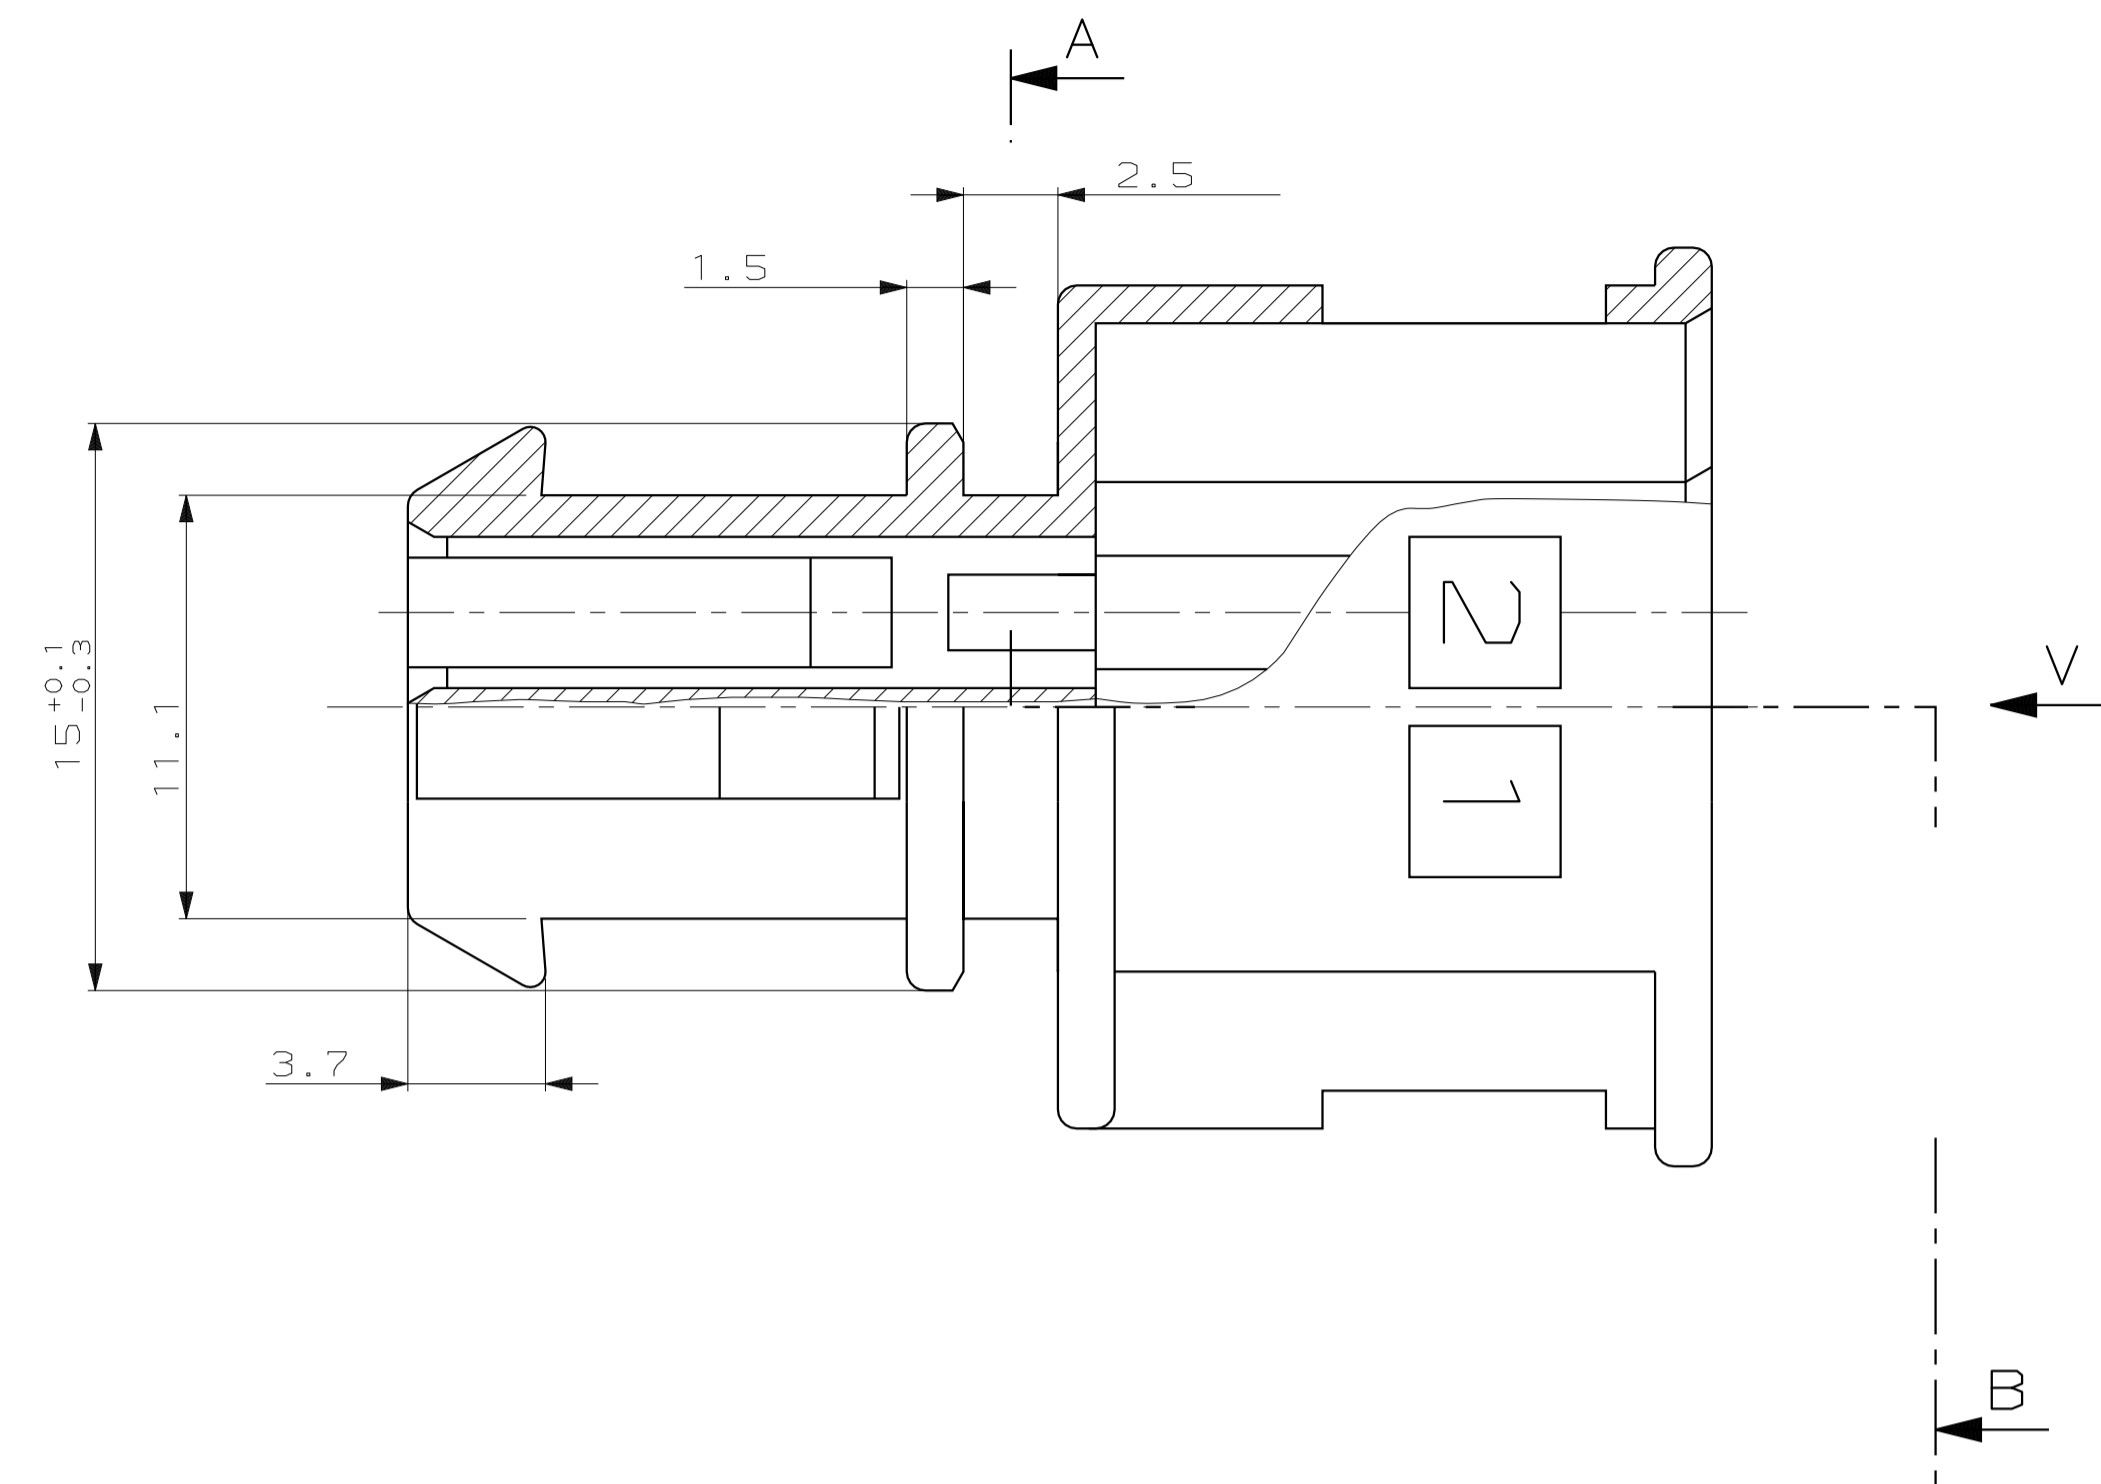

LOC	DIST	REV	LTR	DESCRIPTION	DATE	DWN	APVD
A1	-	B1	A1	NEW DRAWING PUBLISHED	02-SEP-03	MILD.	R. Schaefer
			B1	DESIGNCHANGE	07JUN2005	R. Schaefer	

SECTION A-B  
Schnitt

VIEW X  
Ansicht

- NOTES
- 1 TYCO-LOGO
  - 2 TYCO ORDER-NO.
  - 3 TOOL REVISION INDEX
  - 4 MATERIAL-CODE ACC. VDA 260
  - 5 DATE OF PROCESS
  - 6 CAVITY MARKING
  - 7 USED WITH CONTACTS ACC. TO AMP-SPEC. 108-18119-1

- Bemerkungen
- 1 Tyco-Logo
  - 2 Bestellnummer
  - 3 Werkzeugaenderungsindex
  - 4 Werkstoff-Kennzeichnung nach VDA 260
  - 5 Herstellungsdatum
  - 6 Kammer-Nummerierung
  - 7 verwendet mit Kontakten nach AMP-Spezifikation 108-18119-1

SECTION C-D  
Schnitt

VIEW V  
Ansicht

View Y  
Ansicht

View Z  
Ansicht

PN 1718050-1 AS SHOWN wie dargestellt

TAB	AMP ORDER NO. (STRIPS)	AMP ORDER NO. (LPS)	WIRE RANGE	MATERIAL	FINISH	APPLICATION	TOOLING
Kontakte	AMP Best.-Nr. (Band)	AMP Best.-Nr. (Einzel)	Drahtbereich	Material	Ausführung	Verarbeitungswerkzeug	
AS YMMETRIC	962884-3	963815-3	>1.0-2.5mm <sup>2</sup>	CuSn	SEL. AU-PLATED	HAND TOOL	CONTACT EXTRACTION-TOOL 0-072654B-1
	962883-3	963814-3	0.5-1.0mm <sup>2</sup>	CuSn	SEL. AU-PLATED	(Handzange)	
	962882-3	963813-3	0.2-0.5mm <sup>2</sup>	CuSn	SEL. AU-PLATED		
	962884-2	963815-2	>1.0-2.5mm <sup>2</sup>	CuFe2	PRE TIN PLATED	PN 1-0734603-1	Kontakt-Entriege-lungs-Kennzueg 0-072654B-1
	962883-2	963814-2	0.5-1.0mm <sup>2</sup>	CuFe2	PRE TIN PLATED		
	962882-2	963813-2	0.2-0.5mm <sup>2</sup>	CuFe2	PRE TIN PLATED		

FINISH: BLACK  
 SURFACE COLOR: schwarz

DESCRIPTION: HOUSING, 2 POSN  
 Gehäuse, 2 pol.

MATERIAL: PA 66

ITEM NO: -

REV: 1

OF: 1

REV: B1