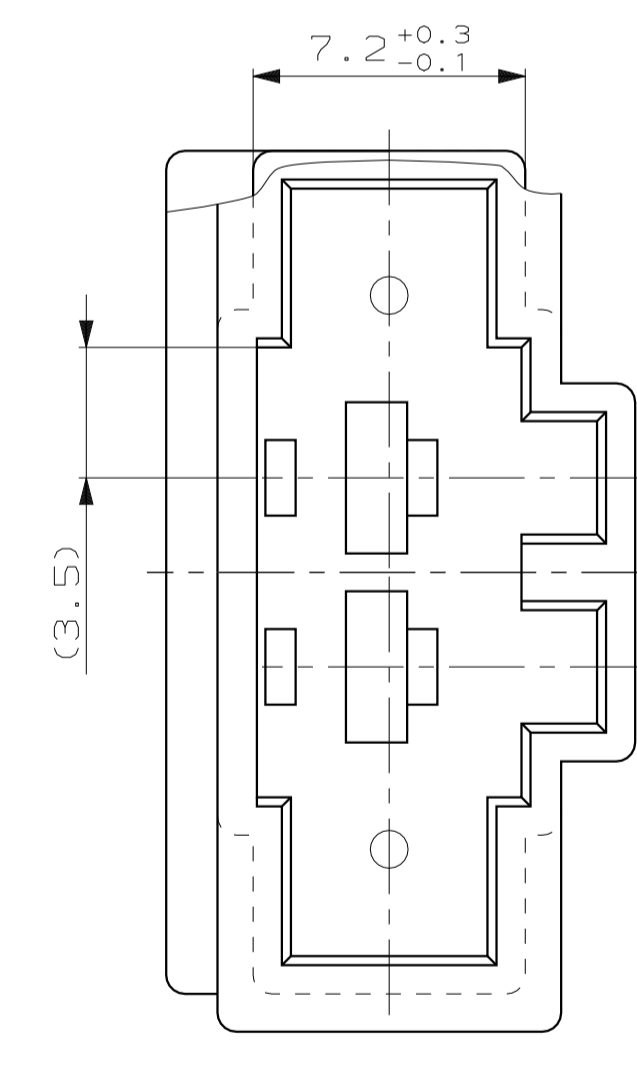

LOC	DIST	REV	LTR	DESCRIPTION	DATE	DWN	APVD
A1	-	B1	A1	NEW DRAWING PUBLISHED	02-SEP-03	MILD.	R. Schaefer
			B1	DESIGNCHANGE	07JUN2005	R. Schaefer	

SECTION A-B  
Schnitt

VIEW X  
Ansicht

- NOTES
- 1 TYCO-LOGO
  - 2 TYCO ORDER-NO.
  - 3 TOOL REVISION INDEX
  - 4 MATERIAL-CODE ACC. VDA 260
  - 5 DATE OF PROCESS
  - 6 CAVITY MARKING
  - 7 USED WITH CONTACTS ACC. TO AMP-SPEC. 108-18119-1

- Bemerkungen
- 1 Tyco-Logo
  - 2 Bestellnummer
  - 3 Werkzeugaenderungsindex
  - 4 Werkstoff-Kennzeichnung nach VDA 260
  - 5 Herstellungsdatum
  - 6 Kammer-Nummerierung
  - 7 verwendet mit Kontakten nach AMP-Spezifikation 108-18119-1

SECTION C-D  
Schnitt

VIEW V  
Ansicht

View Y  
Ansicht

View Z  
Ansicht

PN 1718050-1 AS SHOWN wie dargestellt

TAB	AMP ORDER NO. (STRIPS)	AMP ORDER NO. (LPS)	WIRE RANGE	MATERIAL	FINISH	APPLICATION	TOOLING
Kontakte	AMP Best.-Nr. (Band)	AMP Best.-Nr. (Einzel)	Drahtbereich	Material	Ausführung	Verarbeitungswerkzeug	
AS YMMETRIC	962884-3	963815-3	>1.0-2.5mm <sup>2</sup>	CuSn	SEL. AU-PLATED	HAND TOOL	CONTACT EXTRACTION-TOOL 0-072654B-1
	962883-3	963814-3	0.5-1.0mm <sup>2</sup>	CuSn	SEL. AU-PLATED	(Handzange)	
	962882-3	963813-3	0.2-0.5mm <sup>2</sup>	CuSn	SEL. AU-PLATED		
	962884-2	963815-2	>1.0-2.5mm <sup>2</sup>	CuFe2	PRE TIN PLATED	PN 1-0734603-1	Kontakt-Entriege-lungs-Kennzueg 0-072654B-1
	962883-2	963814-2	0.5-1.0mm <sup>2</sup>	CuFe2	PRE TIN PLATED		
	962882-2	963813-2	0.2-0.5mm <sup>2</sup>	CuFe2	PRE TIN PLATED		

AMP tyco Electronics AMP GmbH  
 D - 64625 Bensheim

HOUSING, TAB 2.8mm, 2 POSN  
 Gehäuse, Flachstecker 2.8mm, 2pol.

SIZE: A1 CAGE CODE: 00779 DRAWING NO: 1718050  
 WEIGHT: 2.4 g

REVISIONS: 11-SEP-03 S. Glaser  
 02-SEP-03 MILDENBERGER  
 02-SEP-03 R. Schaefer