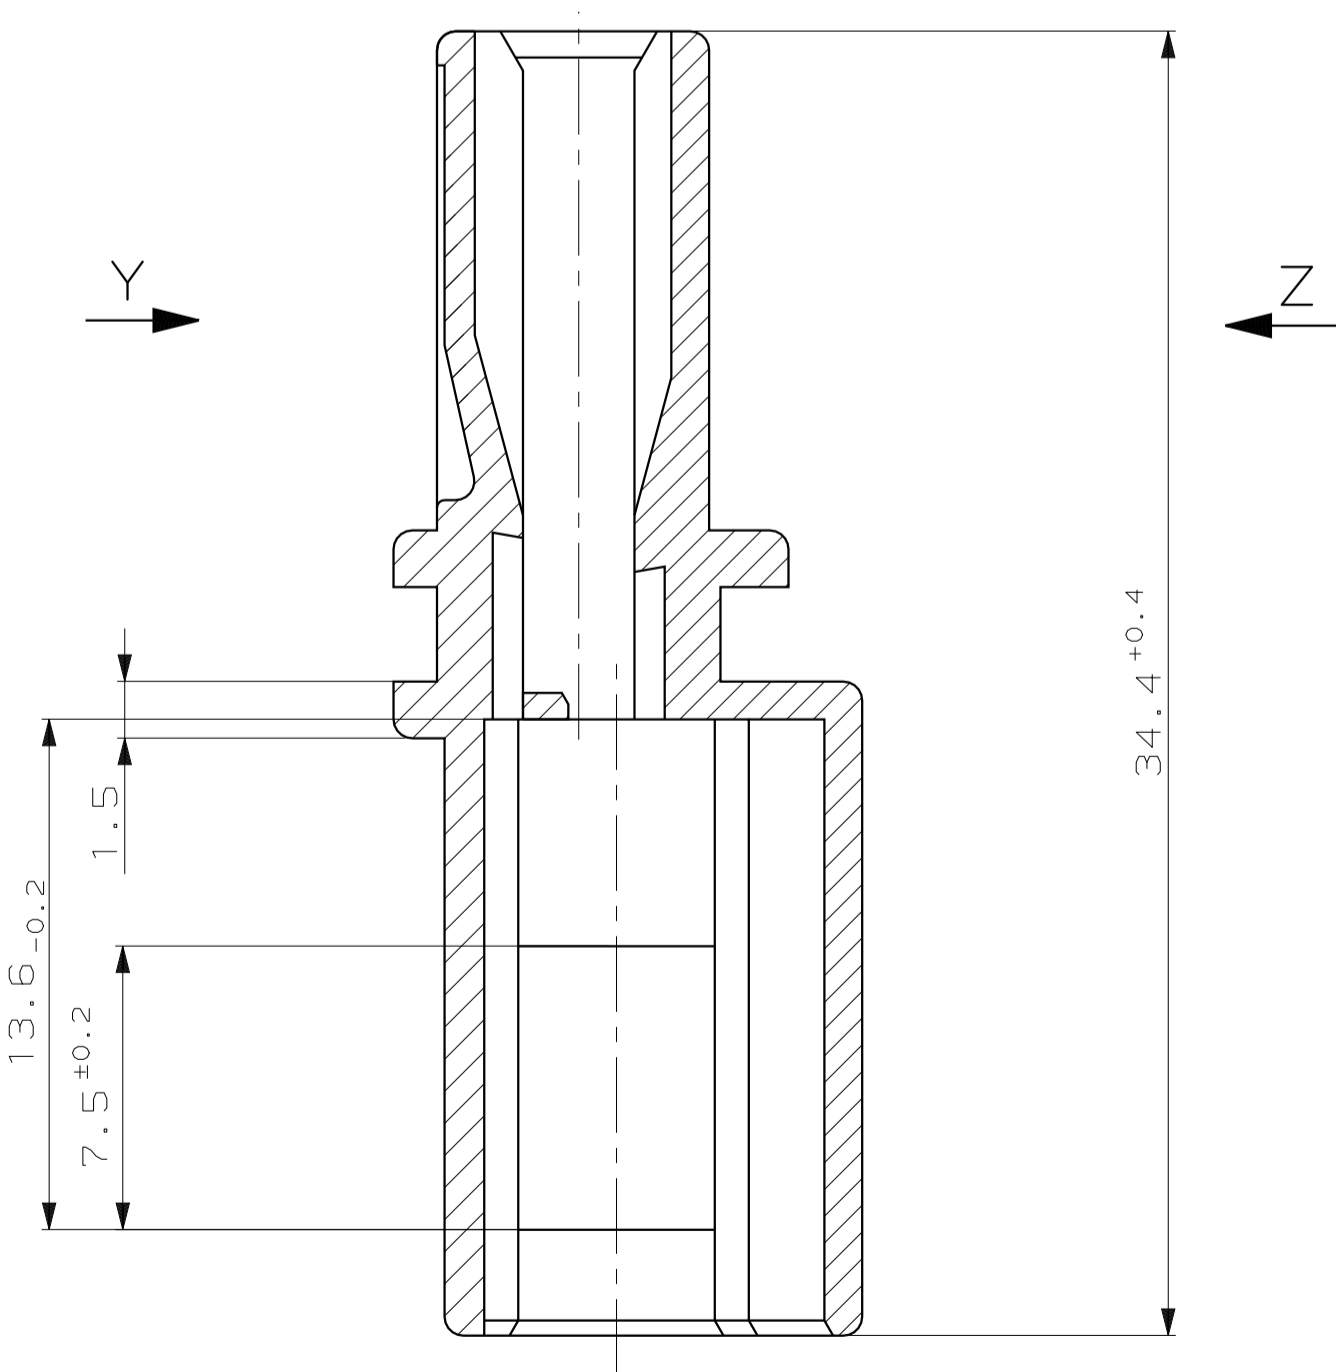

LOC	DIST	REV	LTR	DESCRIPTION	DATE	DWN	APVD
A1	-	B1	A1	NEW DRAWING PUBLISHED	02-SEP-03	MILD.	R. Schaefer
			B1	DESIGNCHANGE	07JUN2005	R. Schaefer	

SECTION A-B  
Schnitt

VIEW X  
Ansicht

- NOTES
- 1 TYCO-LOGO
  - 2 TYCO ORDER-NO.
  - 3 TOOL REVISION INDEX
  - 4 MATERIAL-CODE ACC. VDA 260
  - 5 DATE OF PROCESS
  - 6 CAVITY MARKING
  - 7 USED WITH CONTACTS ACC. TO AMP-SPEC. 108-18119-1

SECTION C-D  
Schnitt

VIEW V  
Ansicht

View Y  
Ansicht

View Z  
Ansicht

PN 1718050-1 AS SHOWN wie dargestellt

TAB	AMP ORDER NO. (STRIPS)	AMP ORDER NO. (LPS)	WIRE RANGE	MATERIAL	FINISH	APPLICATION	TOOLING
Kontakte	AMP Best.-Nr. (Band)	AMP Best.-Nr. (Einzel)	Drahtbereich	Material	Ausführung	Verarbeitungswerkzeug	
AS YMMETRIC	962884-3	963815-3	>1.0-2.5mm <sup>2</sup>	CuSn	SEL. AU-PLATED	HAND TOOL	CONTACT EXTRACTION-TOOL 0-072654B-1
	962883-3	963814-3	0.5-1.0mm <sup>2</sup>	CuSn	SEL. AU-PLATED	(Handzange)	
	962882-3	963813-3	0.2-0.5mm <sup>2</sup>	CuSn	SEL. AU-PLATED		
	962884-2	963815-2	>1.0-2.5mm <sup>2</sup>	CuFe2	PRE TIN PLATED	PN 1-0734603-1	Kontakt-Entriege-lungs-Kennzueg 0-072654B-1
	962883-2	963814-2	0.5-1.0mm <sup>2</sup>	CuFe2	PRE TIN PLATED		
	962882-2	963813-2	0.2-0.5mm <sup>2</sup>	CuFe2	PRE TIN PLATED		

AMP tyco Electronics AMP GmbH  
 D - 64625 Bensheim

HOUSING, TAB 2.8mm, 2 POSN  
 Gehäuse, Flachstecker 2.8mm, 2pol.

SIZE: A1 CAGE CODE: 00779 DRAWING NO: 1718050  
 WEIGHT: 2.4 g

REVISIONS: 11-SEP-03 S. Glaser  
 02-SEP-03 MILDENBERGER  
 02-SEP-03 R. Schaefer

FINISH: BLACK  
 SURFACE COLOR: schwarz

DESCRIPTION: HOUSING, 2 POSN  
 Gehäuse, 2 pol.

MATERIAL: PA 66

ITEM NO: -

REV: 1

OF: 1

REV: B1