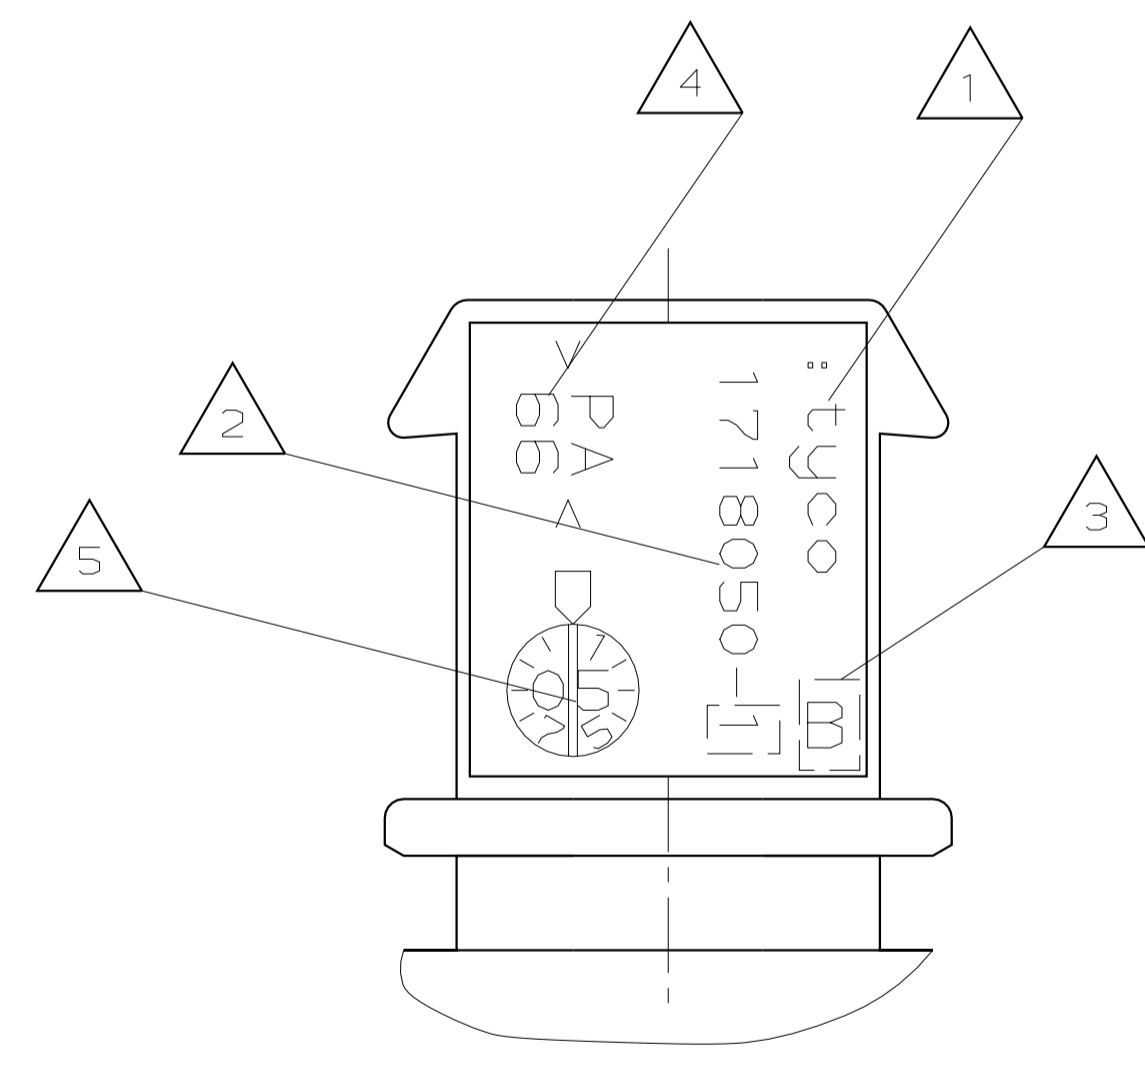

SECTION C-D  
Schnitt

VIEW V  
Ansicht

View Y  
Ansicht

View Z  
Ansicht

PN 1718050-1 AS SHOWN wie dargestellt

TAB	AMP ORDER NO. (STRIPS)	AMP ORDER NO. (LPS)	WIRE RANGE	MATERIAL	FINISH	APPLICATION	TOOLING
Kontakte	AMP Best.-Nr. (Band)	AMP Best.-Nr. (Einzel)	Drahtbereich	Material	Ausführung	Verarbeitungswerkzeug	
AS YMMETRIC	962884-3	963815-3	>1.0-2.5mm <sup>2</sup>	CuSn	SEL. AU-PLATED	HAND TOOL	CONTACT EXTRACTION-TOOL 0-072654B-1
	962883-3	963814-3	0.5-1.0mm <sup>2</sup>	CuSn	SEL. AU-PLATED	(Handzange)	
	962882-3	963813-3	0.2-0.5mm <sup>2</sup>	CuSn	SEL. AU-PLATED		
	962884-2	963815-2	>1.0-2.5mm <sup>2</sup>	CuFe2	PRE TIN PLATED	PN 1-0734603-1	Kontakt-Entriege-lungs-Kennzueg 0-072654B-1
	962883-2	963814-2	0.5-1.0mm <sup>2</sup>	CuFe2	PRE TIN PLATED		
	962882-2	963813-2	0.2-0.5mm <sup>2</sup>	CuFe2	PRE TIN PLATED		

AMP tyco Electronics AMP GmbH  
 D - 64625 Bensheim

HOUSING, TAB 2.8mm, 2 POSN  
 Gehäuse, Flachstecker 2.8mm, 2pol.

SIZE: A1 CAGE CODE: 00779 DRAWING NO: 1718050  
 WEIGHT: 2.4 g

REVISIONS: 11-SEP-03 S. Glaser  
 02-SEP-03 MILDENBERGER  
 02-SEP-03 R. Schaefer

FINISH: BLACK  
 SURFACE COLOR: schwarz

DESCRIPTION: HOUSING, 2 POSN  
 Gehäuse, 2 pol.

MATERIAL: PA 66

ITEM NO: -

REV: 1

OF: 1

REV: B1