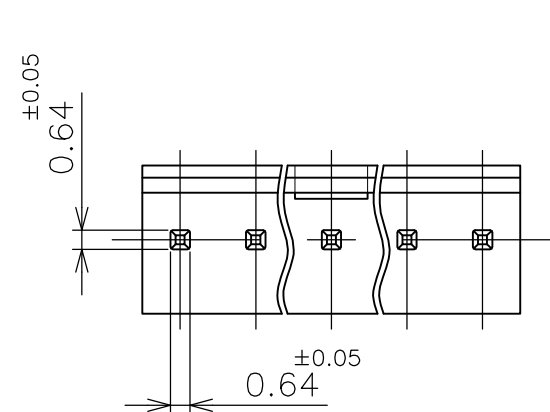

P	LTR	DESCRIPTION	DATE	DWN	APVD
	Y3	REVISED (ECR-16-005729)	19DEC2016	T.Q	W.H

① LOCKING HOLE IS PLACED ON THE CENTER OF POST HEADER.
 ② OBSOLETE 11POS, 13POS, 15POS PARTS.
 OBSOLETE RED AND GREEN COLOR PARTS.

RECOMMENDED BOARD LAYOUT (1.6 THK)
 取付基板寸法(基板厚1.6t)

3~12 POS 極

2 POS 極

37.5	35.0	14	15	9	171825-5	7	171825-5	5	171825-5	3	171825-5	1	171825-5
32.5	30.0	12	13	9	3	7	3	5	3	3	3	1	3
27.5	25.0	10	11	9	1	7	1	5	1	3	1	1	-1
30.0	27.5	11	12	9	-2	7	-2	5	-2	3	-2	1	-2
25.0	22.5	9	10	9	-0	7	-0	5	-0	3	-0	1	-0
22.5	20.0	8	9	8	-9	6	-9	4	-9	2	-9		-9
20.0	17.5	7	8	8	-8	6	-8	4	-8	2	-8		-8
17.5	15.0	6	7	8	-7	6	-7	4	-7	2	-7		-7
15.0	12.5	5	6	8	-6	6	-6	4	-6	2	-6		-6
12.5	10.0	4	5	8	-5	6	-5	4	-5	2	-5		-5
10.0	7.5	3	4	8	-4	6	-4	4	-4	2	-4		-4
7.5	5.0	2	3	8	-3	6	-3	4	-3	2	-3		-3
図示		—	2	8-171825-2	6-171825-2	4-171825-2	2-171825-2					171825-2	
±0.2	±0.5	A	NO OF POS	RED	GREEN	BLUE	BLACK					NATURAL	
C	B	A	極数	赤色	緑色	青色	黒色					自然色	
				PART NUMBER		型番							

STE TE Connectivity

POST HEADER ASSY (VERTICAL)
 AMP EI SERIES CONNECTOR

MATERIAL 材料 HSG : 66NYLON UL94V-0 POST: BRASS
 FINISH 仕上 TIN-PLATE 0.8um. MIN. ALL OVER NICKEL 0.5um MIN. UNDERPLATED

SCALE 尺度 4:1 SHEET 1 OF 1 REV Y3