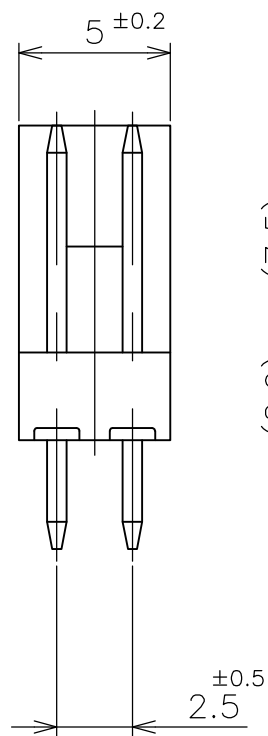

P	LTR	DESCRIPTION	DATE	DWN	APVD
	Y3	REVISED (ECR-16-005729)	19DEC2016	T.Q	W.H

① LOCKING HOLE IS PLACED ON THE CENTER OF POST HEADER.
 ② OBSOLETE 11POS, 13POS, 15POS PARTS.
 OBSOLETE RED AND GREEN COLOR PARTS.

RECOMMENDED BOARD LAYOUT (1.6 THK)
 取付基板寸法(基板厚1.6t)

3~12 POS 極

2 POS 極

37.5	35.0	14	15	9	171825-5	7	171825-5	5	171825-5	3	171825-5	1	171825-5
32.5	30.0	12	13	9	3	7	3	5	3	3	3	1	3
27.5	25.0	10	11	9	1	7	1	5	1	3	1	1	-1
30.0	27.5	11	12	9	-2	7	-2	5	-2	3	-2	1	-2
25.0	22.5	9	10	9	-0	7	-0	5	-0	3	-0	1	-0
22.5	20.0	8	9	8	-9	6	-9	4	-9	2	-9		-9
20.0	17.5	7	8	8	-8	6	-8	4	-8	2	-8		-8
17.5	15.0	6	7	8	-7	6	-7	4	-7	2	-7		-7
15.0	12.5	5	6	8	-6	6	-6	4	-6	2	-6		-6
12.5	10.0	4	5	8	-5	6	-5	4	-5	2	-5		-5
10.0	7.5	3	4	8	-4	6	-4	4	-4	2	-4		-4
7.5	5.0	2	3	8	-3	6	-3	4	-3	2	-3		-3
図示		—	2	8-171825-2	6-171825-2	4-171825-2	2-171825-2					171825-2	
±0.2	±0.5	A	NO OF POS	RED	GREEN	BLUE	BLACK					NATURAL	
C	B	A	極数	赤色	緑色	青色	黒色					自然色	
				PART NUMBER		型番							

THIS DRAWING IS A CONTROLLED DOCUMENT.

DWN T.DOI 14MAY77
 CHK H.TAGUCHI 14MAY77
 APVD H.TAGUCHI 14MAY77
 NAME 名称
 PRODUCT SPEC 製品規格
 APPLICATION SPEC 取付適用規格
 WEIGHT 0.000000
 SIZE A3 CAGE CODE 00779 DRAWING NO C-171825 RESTRICTED TO

STE TE Connectivity

POST HEADER ASSY (VERTICAL)
 AMP EI SERIES CONNECTOR

MATERIAL 材料 HSG : 66NYLON UL94V-0 POST: BRASS
 FINISH 仕上 TIN-PLATE 0.8um. MIN. ALL OVER NICKEL 0.5um MIN. UNDERPLATED

SCALE 尺度 4:1 SHEET 1 OF 1 REV Y3