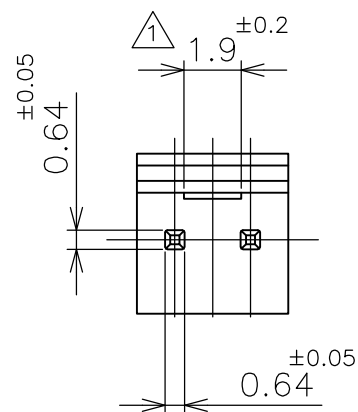

P	LTR	DESCRIPTION	DATE	DWN	APVD
	Y3	REVISED (ECR-16-005729)	19DEC2016	T.Q	W.H

① LOCKING HOLE IS PLACED ON THE CENTER OF POST HEADER.
 ② OBSOLETE 11POS, 13POS, 15POS PARTS.
 OBSOLETE RED AND GREEN COLOR PARTS.

RECOMMENDED BOARD LAYOUT (1.6 THK)
 取付基板寸法(基板厚1.6t)

3~12 POS 極

2 POS 極

37.5	35.0	14	15	9	171825-5	7	171825-5	5	171825-5	3	171825-5	1	171825-5
32.5	30.0	12	13	9	3	7	3	5	3	3	3	1	3
27.5	25.0	10	11	9	1	7	1	5	1	3	1	1	-1
30.0	27.5	11	12	9	-2	7	-2	5	-2	3	-2	1	-2
25.0	22.5	9	10	9	-0	7	-0	5	-0	3	-0	1	-0
22.5	20.0	8	9	8	-9	6	-9	4	-9	2	-9		-9
20.0	17.5	7	8	8	-8	6	-8	4	-8	2	-8		-8
17.5	15.0	6	7	8	-7	6	-7	4	-7	2	-7		-7
15.0	12.5	5	6	8	-6	6	-6	4	-6	2	-6		-6
12.5	10.0	4	5	8	-5	6	-5	4	-5	2	-5		-5
10.0	7.5	3	4	8	-4	6	-4	4	-4	2	-4		-4
7.5	5.0	2	3	8	-3	6	-3	4	-3	2	-3		-3
図示		—	2	8-171825-2	6-171825-2	4-171825-2	2-171825-2					171825-2	
±0.2	±0.5	A	NO OF POS	RED	GREEN	BLUE	BLACK					NATURAL	
C	B	A	極数	赤色	緑色	青色	黒色					自然色	
				PART NUMBER		型番							

THIS DRAWING IS A CONTROLLED DOCUMENT.

DWN T.DOI 14MAY77
 CHK H.TAGUCHI 14MAY77
 APVD H.TAGUCHI 14MAY77
 NAME 名称
 PRODUCT SPEC 製品規格
 APPLICATION SPEC 取付適用規格
 WEIGHT 0.000000
 SIZE A3 CAGE CODE 00779 DRAWING NO C-171825 RESTRICTED TO

STE TE Connectivity

POST HEADER ASSY (VERTICAL)
 AMP EI SERIES CONNECTOR

MATERIAL 材料 HSG : 66NYLON UL94V-0 POST: BRASS
 FINISH 仕上 TIN-PLATE 0.8um. MIN. ALL OVER NICKEL 0.5um MIN. UNDERPLATED

SCALE 尺度 4:1 SHEET 1 OF 1 REV Y3