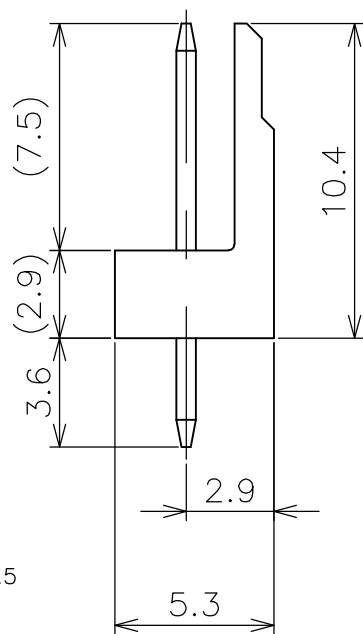

P	LTR	DESCRIPTION	DATE	DWN	APVD
	Y3	REVISED (ECR-16-005729)	19DEC2016	T.Q	W.H

① LOCKING HOLE IS PLACED ON THE CENTER OF POST HEADER.
 ② OBSOLETE 11POS, 13POS, 15POS PARTS.
 OBSOLETE RED AND GREEN COLOR PARTS.

RECOMMENDED BOARD LAYOUT (1.6 THK)
 取付基板寸法(基板厚1.6t)

3~12 POS 極

2 POS 極

37.5	35.0	14	15	9	171825-5	7	171825-5	5	171825-5	3	171825-5	1	171825-5
32.5	30.0	12	13	9	3	7	3	5	3	3	3	1	3
27.5	25.0	10	11	9	1	7	1	5	1	3	1	1	-1
30.0	27.5	11	12	9	-2	7	-2	5	-2	3	-2	1	-2
25.0	22.5	9	10	9	-0	7	-0	5	-0	3	-0	1	-0
22.5	20.0	8	9	8	-9	6	-9	4	-9	2	-9		-9
20.0	17.5	7	8	8	-8	6	-8	4	-8	2	-8		-8
17.5	15.0	6	7	8	-7	6	-7	4	-7	2	-7		-7
15.0	12.5	5	6	8	-6	6	-6	4	-6	2	-6		-6
12.5	10.0	4	5	8	-5	6	-5	4	-5	2	-5		-5
10.0	7.5	3	4	8	-4	6	-4	4	-4	2	-4		-4
7.5	5.0	2	3	8	-3	6	-3	4	-3	2	-3		-3
図示		—	2	8-171825-2	6-171825-2	4-171825-2	2-171825-2					171825-2	
±0.2	±0.5	A	NO OF POS	RED	GREEN	BLUE	BLACK					NATURAL	
C	B	A	極数	赤色	緑色	青色	黒色					自然色	
				PART NUMBER		型番							

THIS DRAWING IS A CONTROLLED DOCUMENT.

DWN T.DOI 14MAY77
 CHK H.TAGUCHI 14MAY77
 APVD H.TAGUCHI 14MAY77
 NAME 名称
 PRODUCT SPEC 製品規格
 APPLICATION SPEC 取付適用規格
 WEIGHT 0.000000
 SIZE A3 CAGE CODE 00779 DRAWING NO C-171825 RESTRICTED TO

STE TE Connectivity

POST HEADER ASSY (VERTICAL)
 AMP EI SERIES CONNECTOR

MATERIAL 材料 HSG : 66NYLON UL94V-0 POST: BRASS
 FINISH 仕上 TIN-PLATE 0.8um. MIN. ALL OVER NICKEL 0.5um MIN. UNDERPLATED

SCALE 尺度 4:1 SHEET 1 OF 1 REV Y3