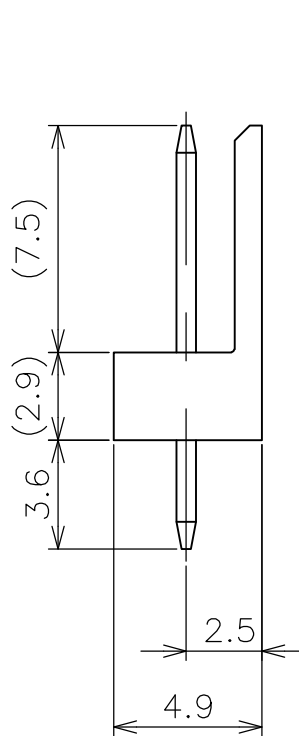

P	LTR	DESCRIPTION	DATE	DWN	APVD
	Y3	REVISED (ECR-16-005729)	19DEC2016	T.Q	W.H

① LOCKING HOLE IS PLACED ON THE CENTER OF POST HEADER.
 ② OBSOLETE 11POS, 13POS, 15POS PARTS.
 OBSOLETE RED AND GREEN COLOR PARTS.

RECOMMENDED BOARD LAYOUT (1.6 THK)
 取付基板寸法(基板厚1.6t)

3~12 POS 極

2 POS 極

37.5	35.0	14	15	9	171825-5	7	171825-5	5	171825-5	3	171825-5	1	171825-5
32.5	30.0	12	13	9	3	7	3	5	3	3	3	1	3
27.5	25.0	10	11	9	1	7	1	5	1	3	1	1	-1
30.0	27.5	11	12	9	-2	7	-2	5	-2	3	-2	1	-2
25.0	22.5	9	10	9	-0	7	-0	5	-0	3	-0	1	-0
22.5	20.0	8	9	8	-9	6	-9	4	-9	2	-9		-9
20.0	17.5	7	8	8	-8	6	-8	4	-8	2	-8		-8
17.5	15.0	6	7	8	-7	6	-7	4	-7	2	-7		-7
15.0	12.5	5	6	8	-6	6	-6	4	-6	2	-6		-6
12.5	10.0	4	5	8	-5	6	-5	4	-5	2	-5		-5
10.0	7.5	3	4	8	-4	6	-4	4	-4	2	-4		-4
7.5	5.0	2	3	8	-3	6	-3	4	-3	2	-3		-3
図示		—	2	8-171825-2	6-171825-2	4-171825-2	2-171825-2					171825-2	
±0.2	±0.5	A	NO OF POS	RED	GREEN	BLUE	BLACK					NATURAL	
C	B	A	極数	赤色	緑色	青色	黒色					自然色	
				PART NUMBER		型番							

THIS DRAWING IS A CONTROLLED DOCUMENT.

DWN T.DOI 14MAY77
 CHK H.TAGUCHI 14MAY77
 APVD H.TAGUCHI 14MAY77
 NAME 名称
 PRODUCT SPEC 製品規格
 APPLICATION SPEC 取付適用規格
 WEIGHT 0.000000
 SIZE A3 CAGE CODE 00779 DRAWING NO C-171825 RESTRICTED TO

STE TE Connectivity

POST HEADER ASSY (VERTICAL)
 AMP EI SERIES CONNECTOR

MATERIAL 材料 HSG : 66NYLON UL94V-0 POST: BRASS
 FINISH 仕上 TIN-PLATE 0.8um. MIN. ALL OVER NICKEL 0.5um MIN. UNDERPLATED

SCALE 尺度 4:1 SHEET 1 OF 1 REV Y3