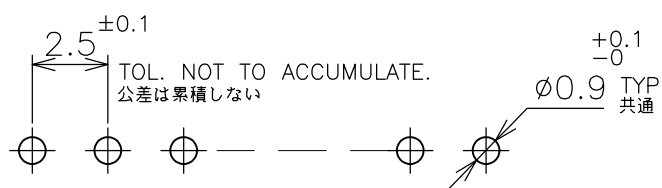

P	LTR	DESCRIPTION	DATE	DWN	APVD
	Y3	REVISED (ECR-16-005729)	19DEC2016	T.Q	W.H

① LOCKING HOLE IS PLACED ON THE CENTER OF POST HEADER.
 ② OBSOLETE 11POS, 13POS, 15POS PARTS.
 OBSOLETE RED AND GREEN COLOR PARTS.

RECOMMENDED BOARD LAYOUT (1.6 THK)
 取付基板寸法(基板厚1.6t)

3~12 POS 極

2 POS 極

37.5	35.0	14	15	9	171825-5	7	171825-5	5	171825-5	3	171825-5	1	171825-5
32.5	30.0	12	13	9	3	7	3	5	3	3	3	1	3
27.5	25.0	10	11	9	1	7	1	5	1	3	1	1	-1
30.0	27.5	11	12	9	-2	7	-2	5	-2	3	-2	1	-2
25.0	22.5	9	10	9	-0	7	-0	5	-0	3	-0	1	-0
22.5	20.0	8	9	8	-9	6	-9	4	-9	2	-9		-9
20.0	17.5	7	8	8	-8	6	-8	4	-8	2	-8		-8
17.5	15.0	6	7	8	-7	6	-7	4	-7	2	-7		-7
15.0	12.5	5	6	8	-6	6	-6	4	-6	2	-6		-6
12.5	10.0	4	5	8	-5	6	-5	4	-5	2	-5		-5
10.0	7.5	3	4	8	-4	6	-4	4	-4	2	-4		-4
7.5	5.0	2	3	8	-3	6	-3	4	-3	2	-3		-3
図示		—	2	8-171825-2	6-171825-2	4-171825-2	2-171825-2					171825-2	
±0.2	±0.5	A	NO OF POS	RED	GREEN	BLUE	BLACK					NATURAL	
C	B	A	極数	赤色	緑色	青色	黒色					自然色	
				PART NUMBER		型番							