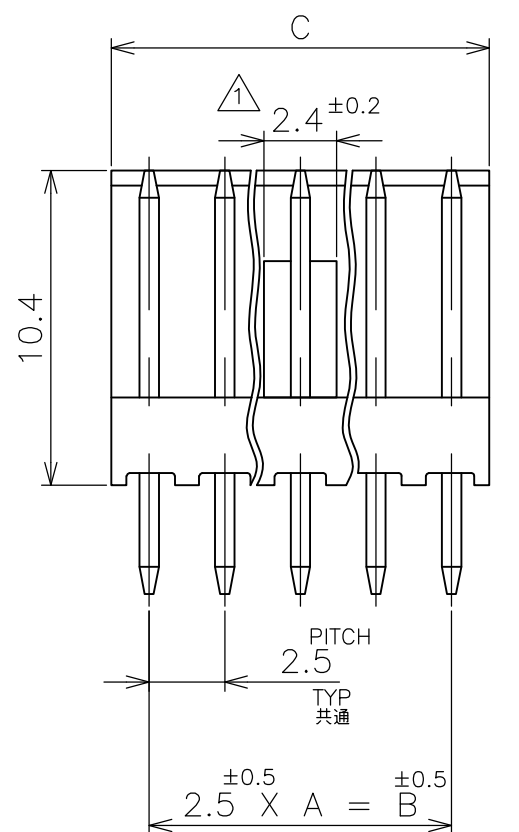

P	LTR	DESCRIPTION	DATE	DWN	APVD
	Y3	REVISED (ECR-16-005729)	19DEC2016	T.Q	W.H

① LOCKING HOLE IS PLACED ON THE CENTER OF POST HEADER.
 ② OBSOLETE 11POS, 13POS, 15POS PARTS.
 OBSOLETE RED AND GREEN COLOR PARTS.

RECOMMENDED BOARD LAYOUT (1.6 THK)
 取付基板寸法(基板厚1.6t)

3~12 POS 極

2 POS 極

37.5	35.0	14	15	9	171825-5	7	171825-5	5	171825-5	3	171825-5	1	171825-5
32.5	30.0	12	13	9	3	7	3	5	3	3	3	1	3
27.5	25.0	10	11	9	1	7	1	5	1	3	1	1	-1
30.0	27.5	11	12	9	-2	7	-2	5	-2	3	-2	1	-2
25.0	22.5	9	10	9	-0	7	-0	5	-0	3	-0	1	-0
22.5	20.0	8	9	8	-9	6	-9	4	-9	2	-9		-9
20.0	17.5	7	8	8	-8	6	-8	4	-8	2	-8		-8
17.5	15.0	6	7	8	-7	6	-7	4	-7	2	-7		-7
15.0	12.5	5	6	8	-6	6	-6	4	-6	2	-6		-6
12.5	10.0	4	5	8	-5	6	-5	4	-5	2	-5		-5
10.0	7.5	3	4	8	-4	6	-4	4	-4	2	-4		-4
7.5	5.0	2	3	8	-3	6	-3	4	-3	2	-3		-3
図示		—	2	8-171825-2	6-171825-2	4-171825-2	2-171825-2					171825-2	
±0.2	±0.5	A	NO OF POS	RED	GREEN	BLUE	BLACK					NATURAL	
C	B	A	極数	赤色	緑色	青色	黒色					自然色	
				PART NUMBER		型番							

THIS DRAWING IS A CONTROLLED DOCUMENT.

DWN T.DOI 14MAY77
 CHK H.TAGUCHI 14MAY77
 APVD H.TAGUCHI 14MAY77
 NAME 名称
 PRODUCT SPEC 製品規格
 APPLICATION SPEC 取付適用規格
 WEIGHT 0.000000
 SIZE A3 CAGE CODE 00779 DRAWING NO C-171825 RESTRICTED TO

STE TE Connectivity

POST HEADER ASSY (VERTICAL)
 AMP EI SERIES CONNECTOR

MATERIAL 材料 HSG : 66NYLON UL94V-0 POST: BRASS
 FINISH 仕上 TIN-PLATE 0.8um. MIN. ALL OVER NICKEL 0.5um MIN. UNDERPLATED

SCALE 尺度 4:1 SHEET 1 OF 1 REV Y3