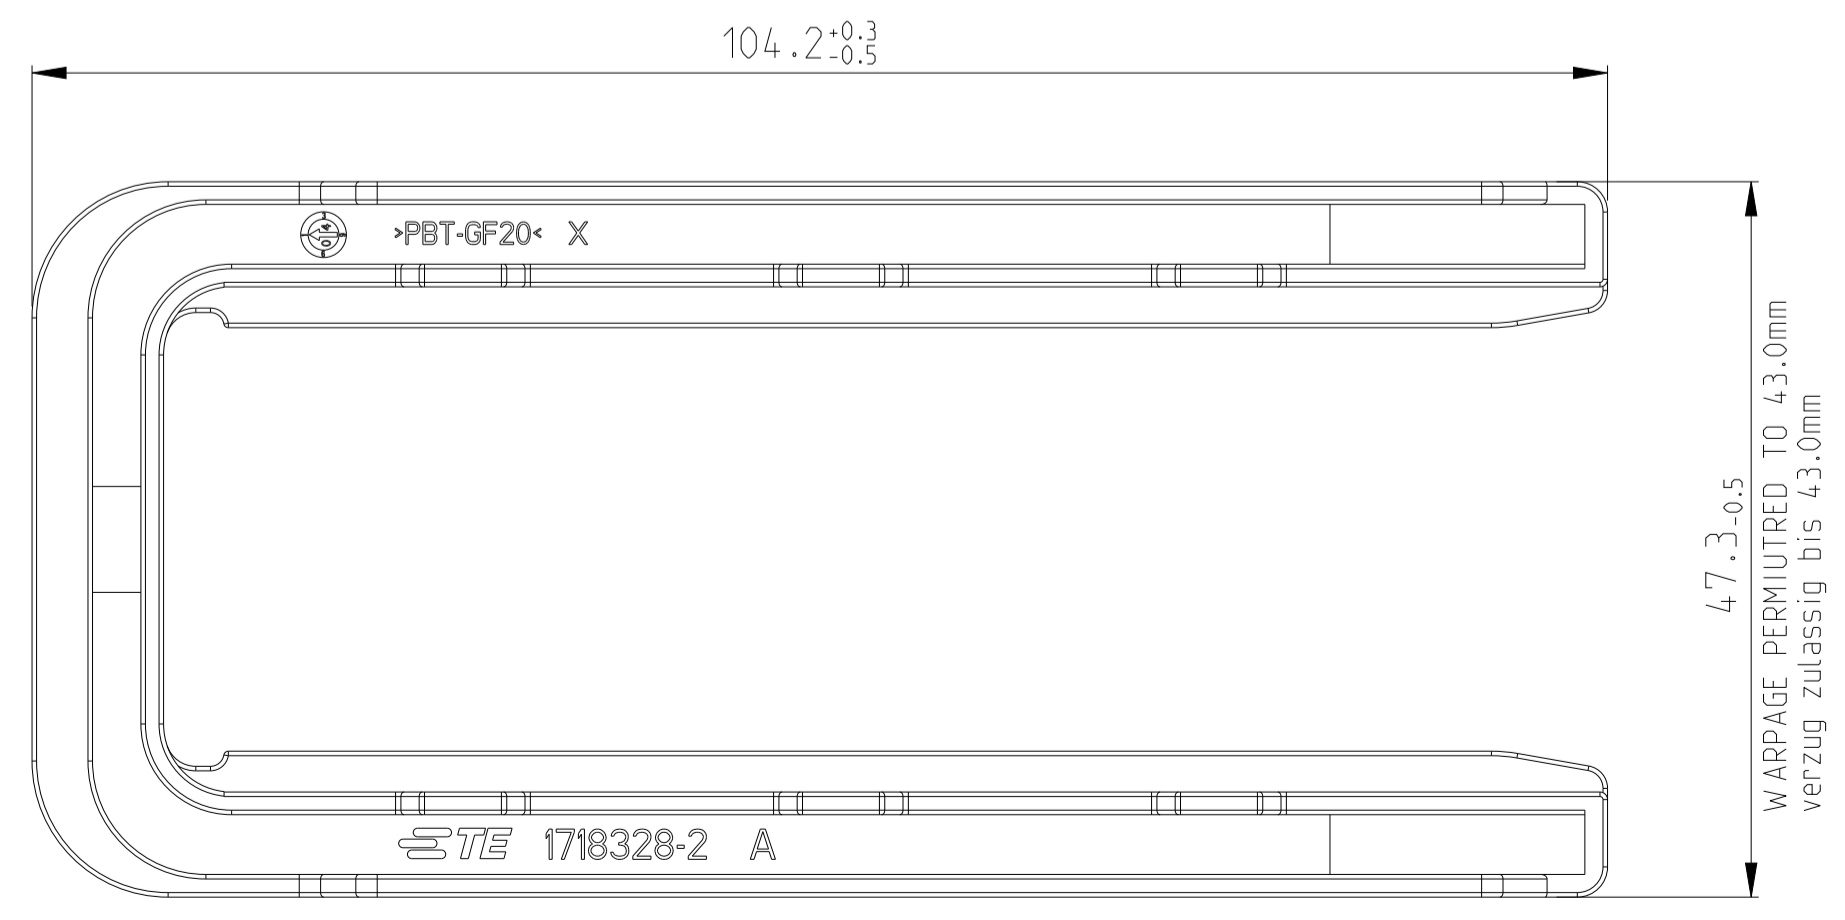

1718328-2 AS SHOWN
1718329-8 wie gezeigt