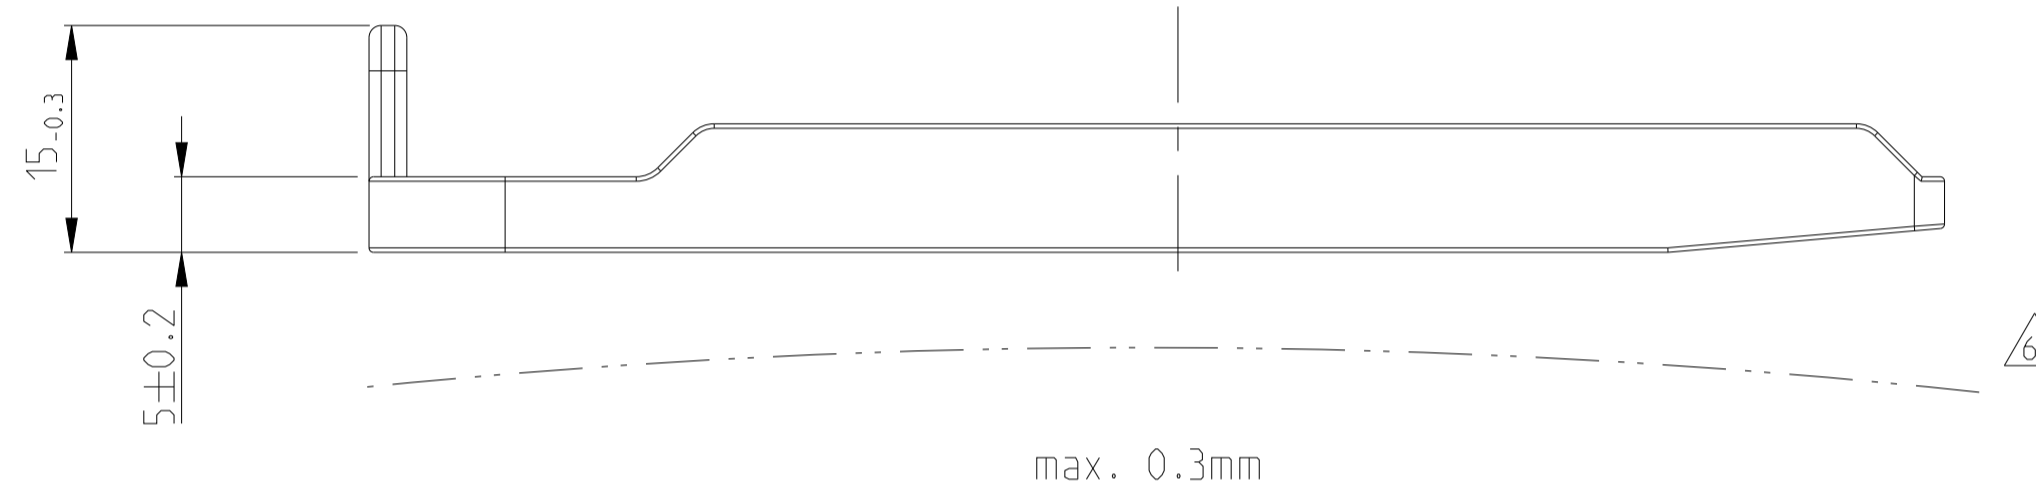

PROJEKT NR. EGATNO3168		REVISIONS			
P	LTN	ÄNDERUNGEN DESCRIPTION BESCHREIBUNG	DATE	DMN	APVD
A1		DRAWING REWORKED	22MAR2004	FE	CE
A2		PART MODIFIED	07APR2004	FE	CE
A3		PART REWORKED	04MAY2004	FE	CE
A4		NEW DASH VARIANT ADDED ON TABLE	26.JUL.2021	MK	FE

1718328-1 AS SHOWN
1718328-1 wie gezeigt