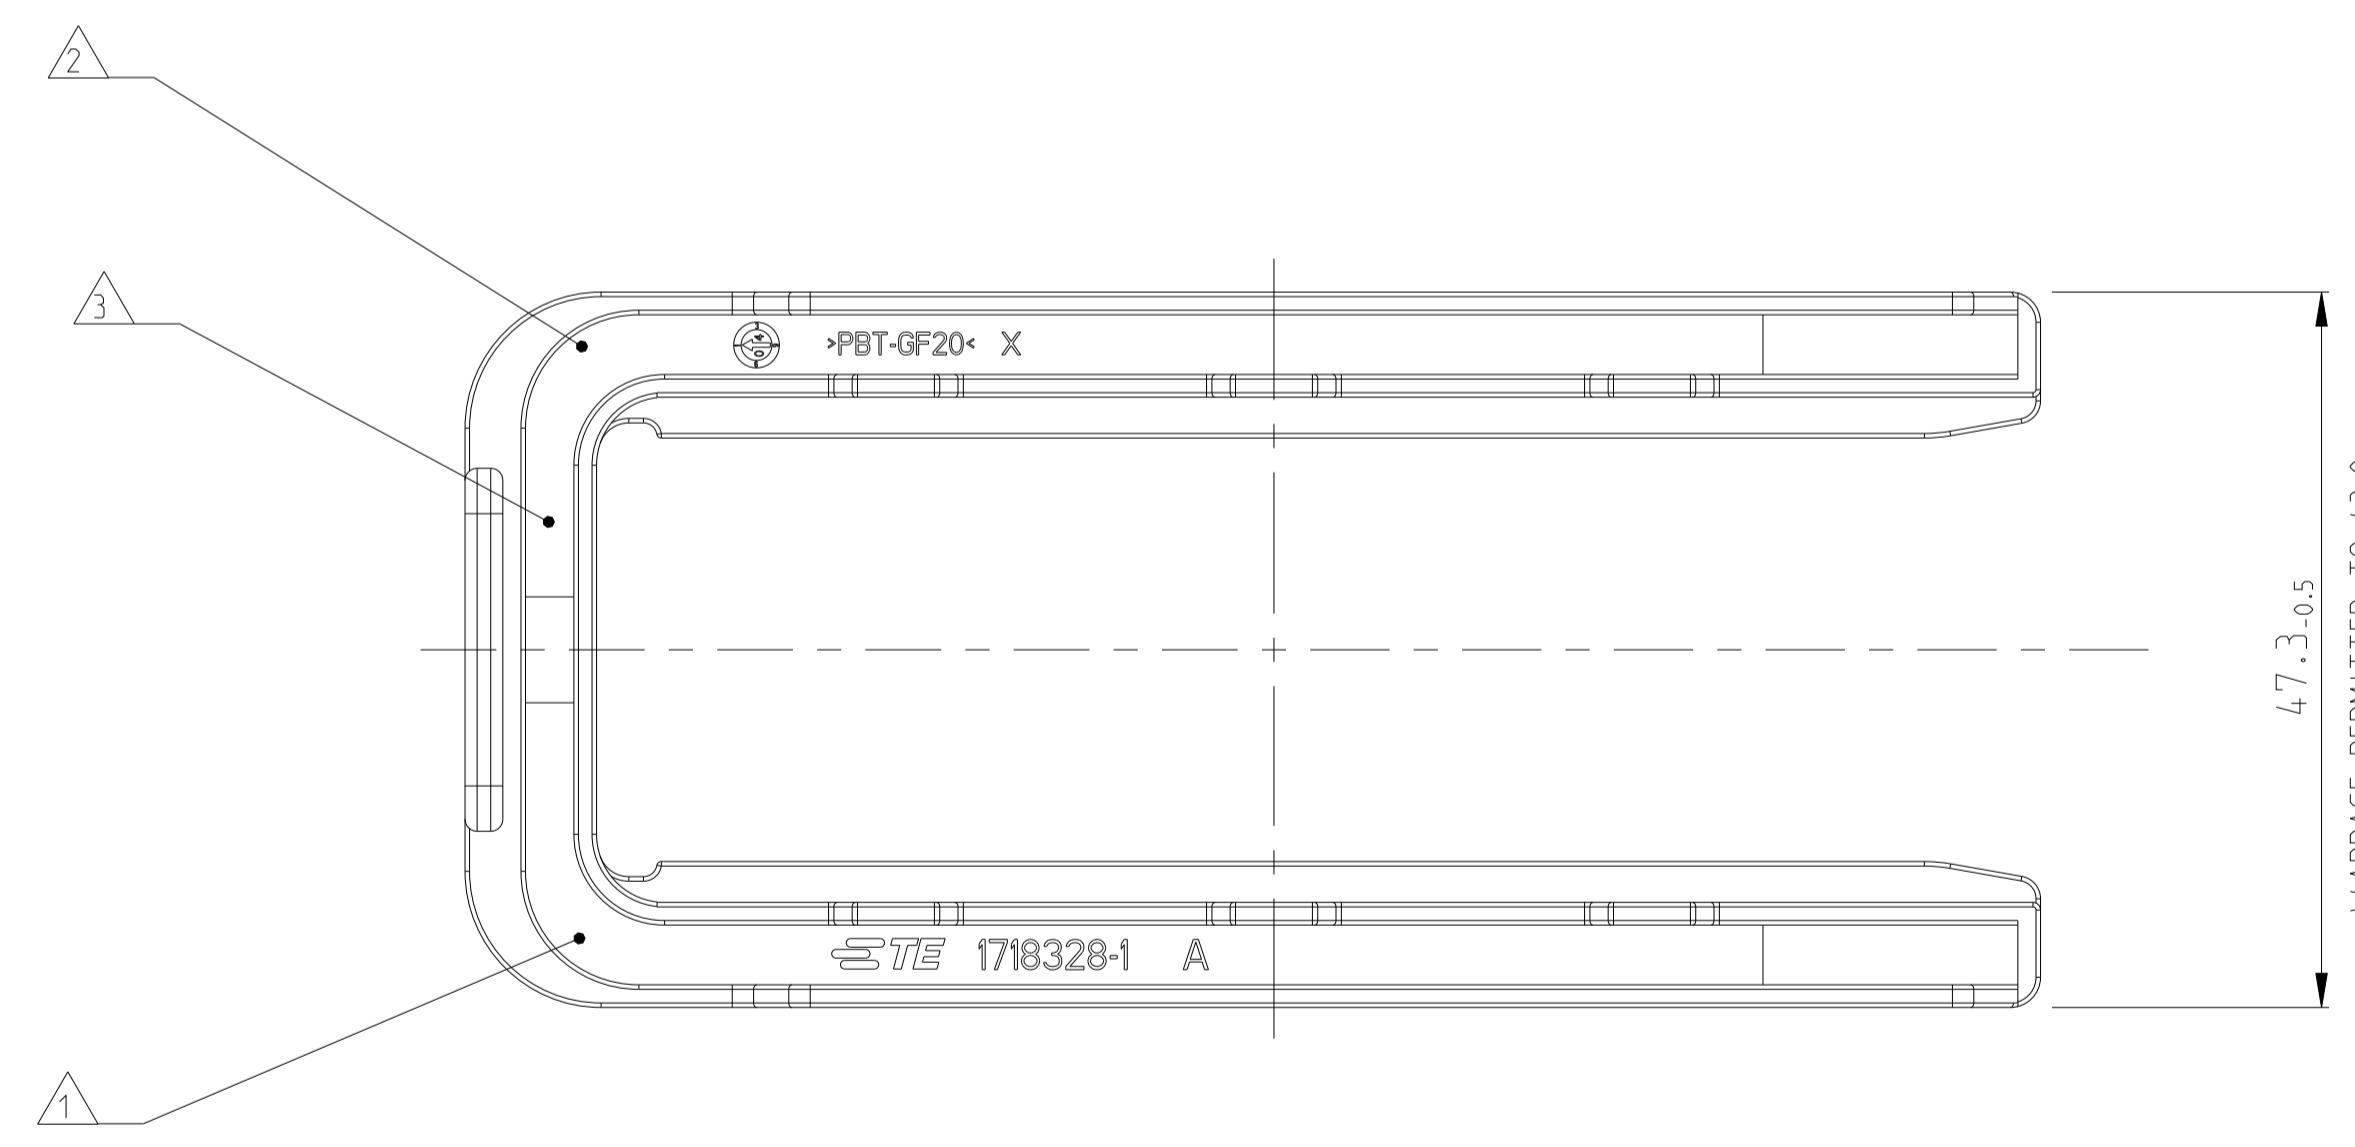

1718328-2 AS SHOWN
1718329-8 wie gezeigt