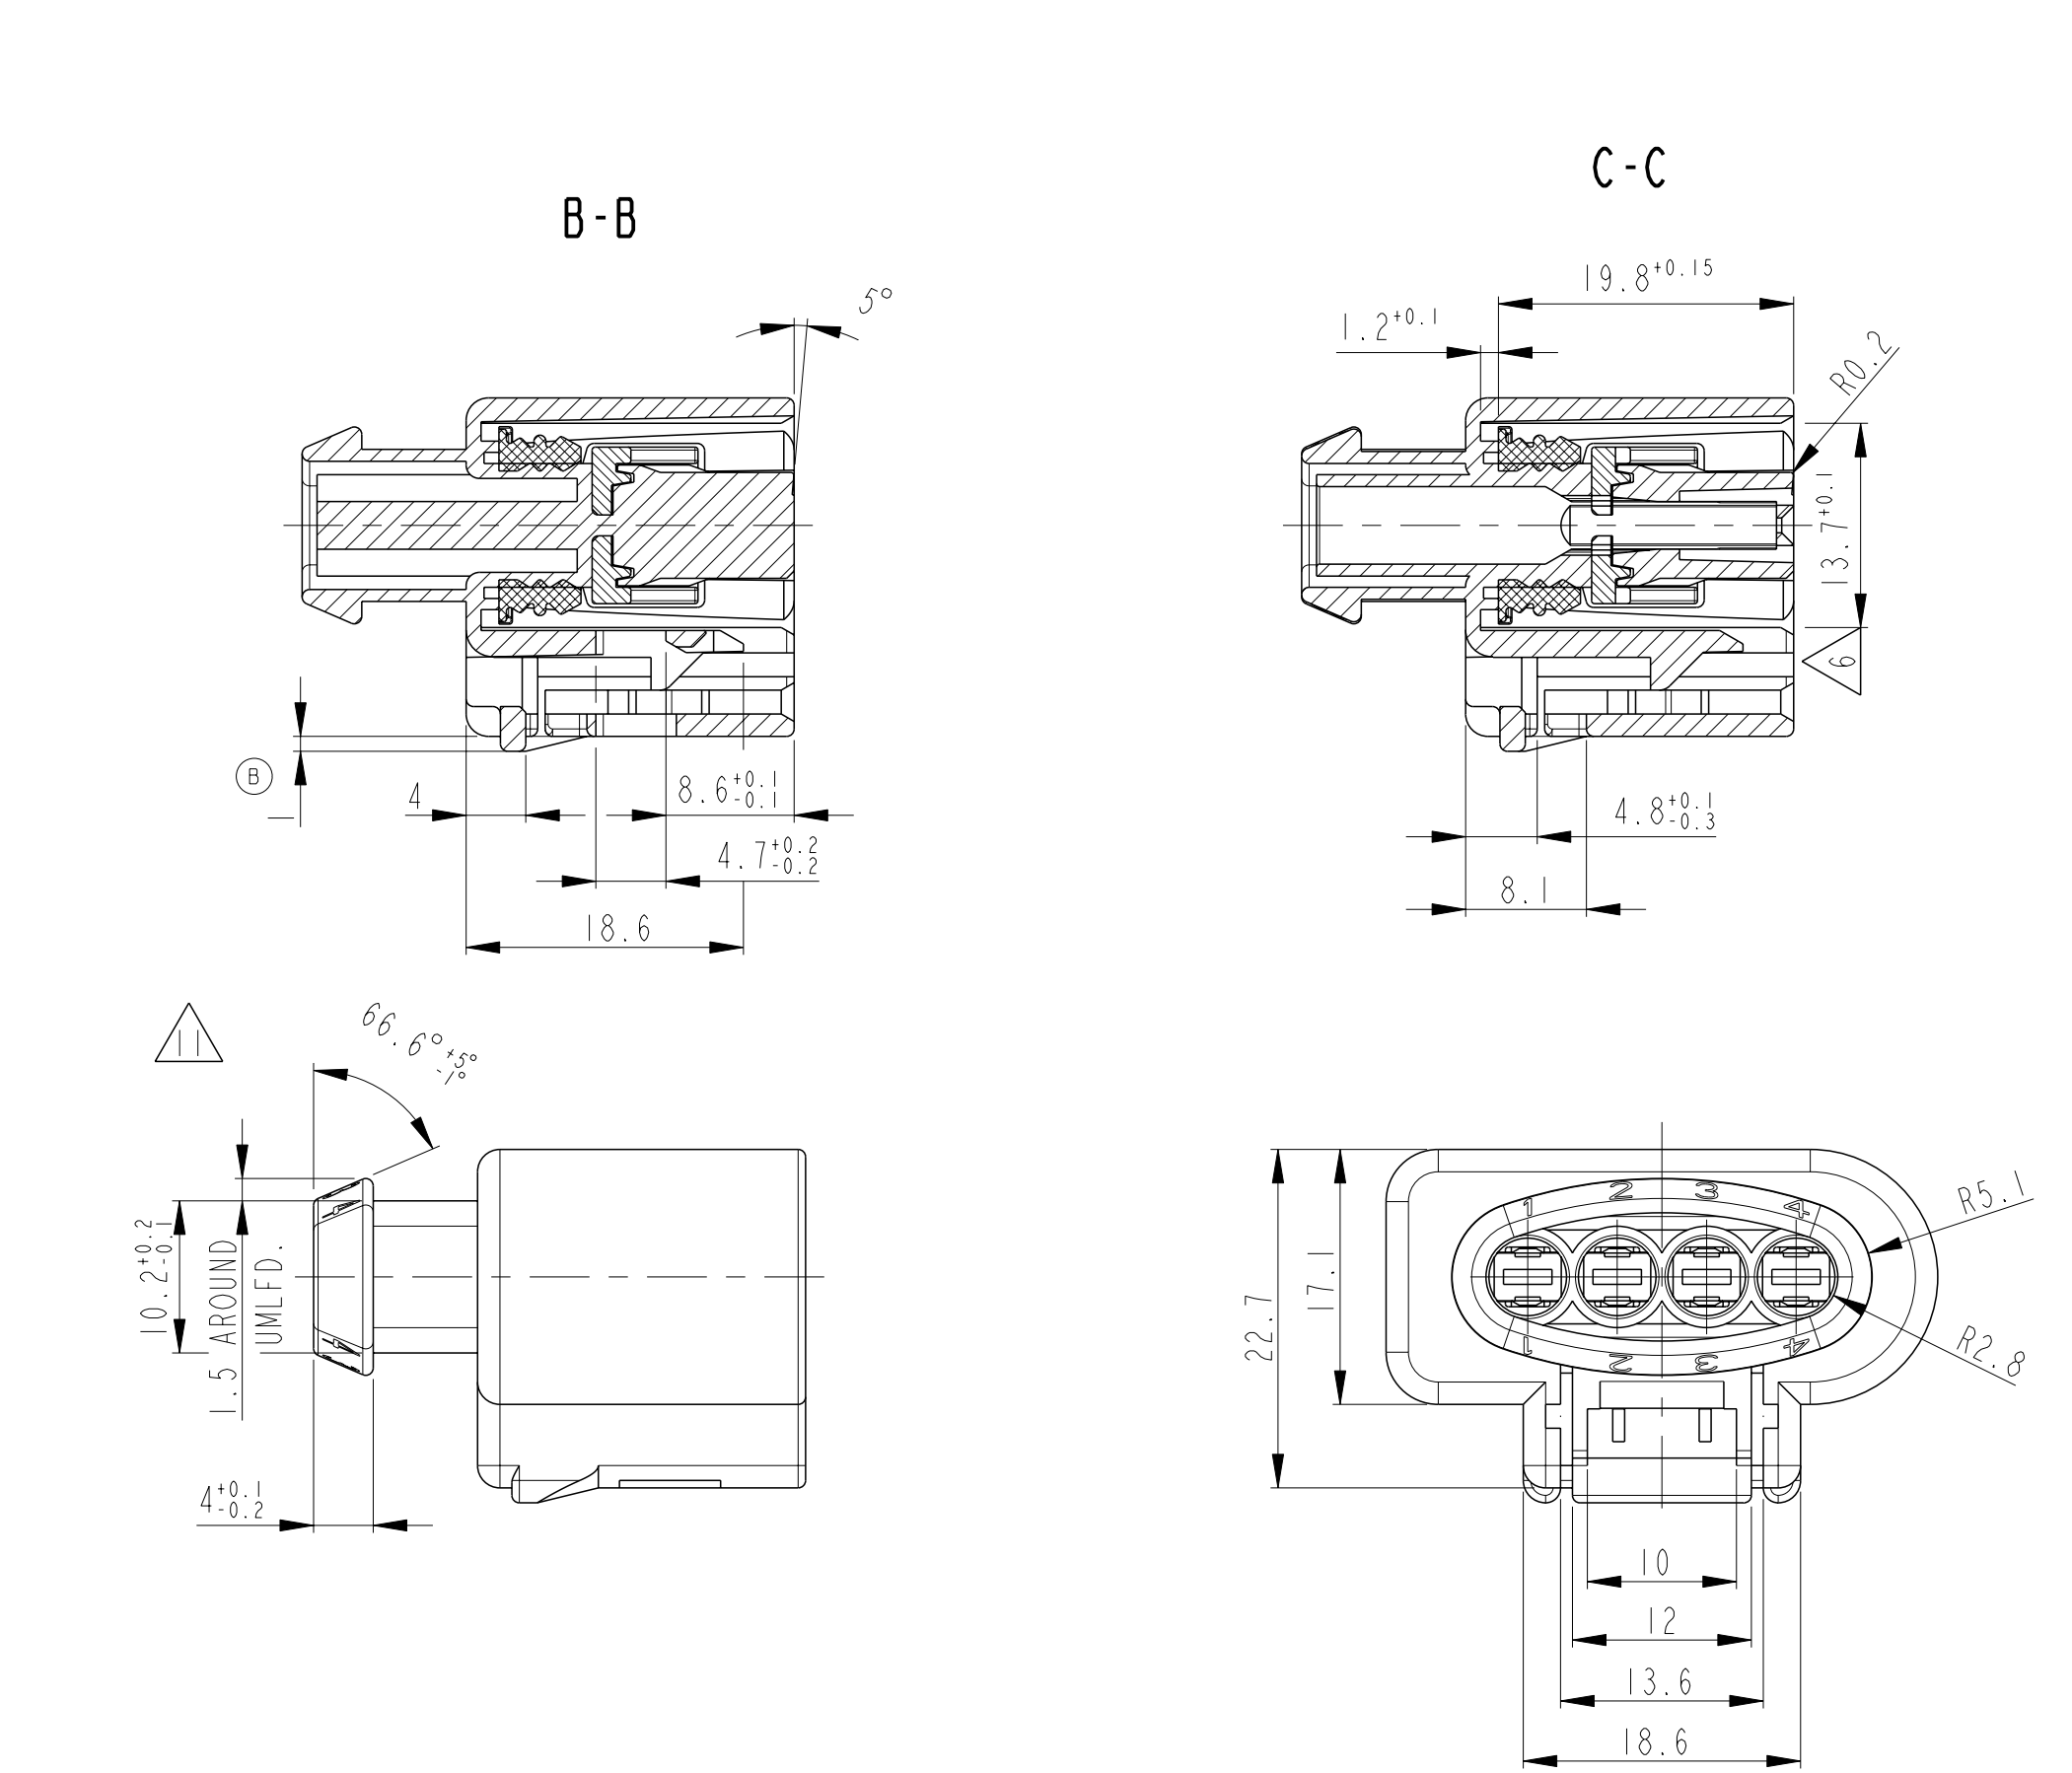

LOC	DIST	REV	DATE	APPD
A1	-	F1	03JUN2009	Thiel
		F2	11SEP2009	Thiel
		F3	29NOV2010	MH
		G	19MAY2011	K.G

- NOTES
- 1 CONTACT CAVITY NUMBER
  - 2 PRODUCTION-DATE
  - 3 MATERIAL MARKING ACC.TO VDA 260
  - 4 SHOWN AS SUPPLIED: RETAINER IN PRE-LOCKED POSITION. AFTER CONTACT LOADING TO DRIFT IN THIS DIRECTION (3mm)
  - 5 THE ASSEMBLY 1718562-1 ASSEMBLED F.EX. WITH CONTACT 12441394-1 AND WIRE SEALING 963294-1 WILL HAVE THE COUNTERPART 1-966718-1 OR A SUITABLE MATING PART ACC.TO ...
  - 6 ALLOWED WARPAGE ±0.5
  - 7 BULK PACKAGED
  - 8 WITHOUT CPA (CONNECTOR POSITION ASSURANCE)
  - 9 WITH CPA
  - 10 ALLOWED DEVIATIONS FOR PARTS FROM EXISTING MOLD (CAVITY MARKING 1 - 4)
  - 11 PARTS FROM NEW MOLDS

- BEMERKUNGEN
- 1 KONTAKTKAMMERNUMMER
  - 2 PRODUKTIONSDATUM
  - 3 WERKSTOFF-KENNZEICHNUNG NACH VDA 260
  - 4 LIEFERZUSTAND GEZEICHNET: VERRIEGELUNG IN VORRSTELLUNG, NACH KONTAKTBESTÜCKUNG IN DIESER RICHTUNG VERSCHIEBEN (3mm)
  - 5 DIE BAUGRUPPE 1718562-1 WIRD Z.B. MIT DEM KONTAKT 1241394-1 UND EINZELADERDICHUNG 963294-1 BESTÜCKT AUF DAS TEIL 1-966718-1 ODER DIE ENTSPRECHENDE SCHNITTSTELLE NACH ... GESTECKT
  - 6 ZULAESSIGER VERZUG ±0.5
  - 7 VERPACKT ALS SCHUETTUT
  - 8 OHNE CPA
  - 9 MIT CPA
  - 10 ZUL. ABWEICHUNGEN FUER TEILE AUS BESTEHENDEM WERKZEUG (WESTMARKIERUNG 1 - 4)
  - 11 TEILE AUS NEUWERKZEUGEN