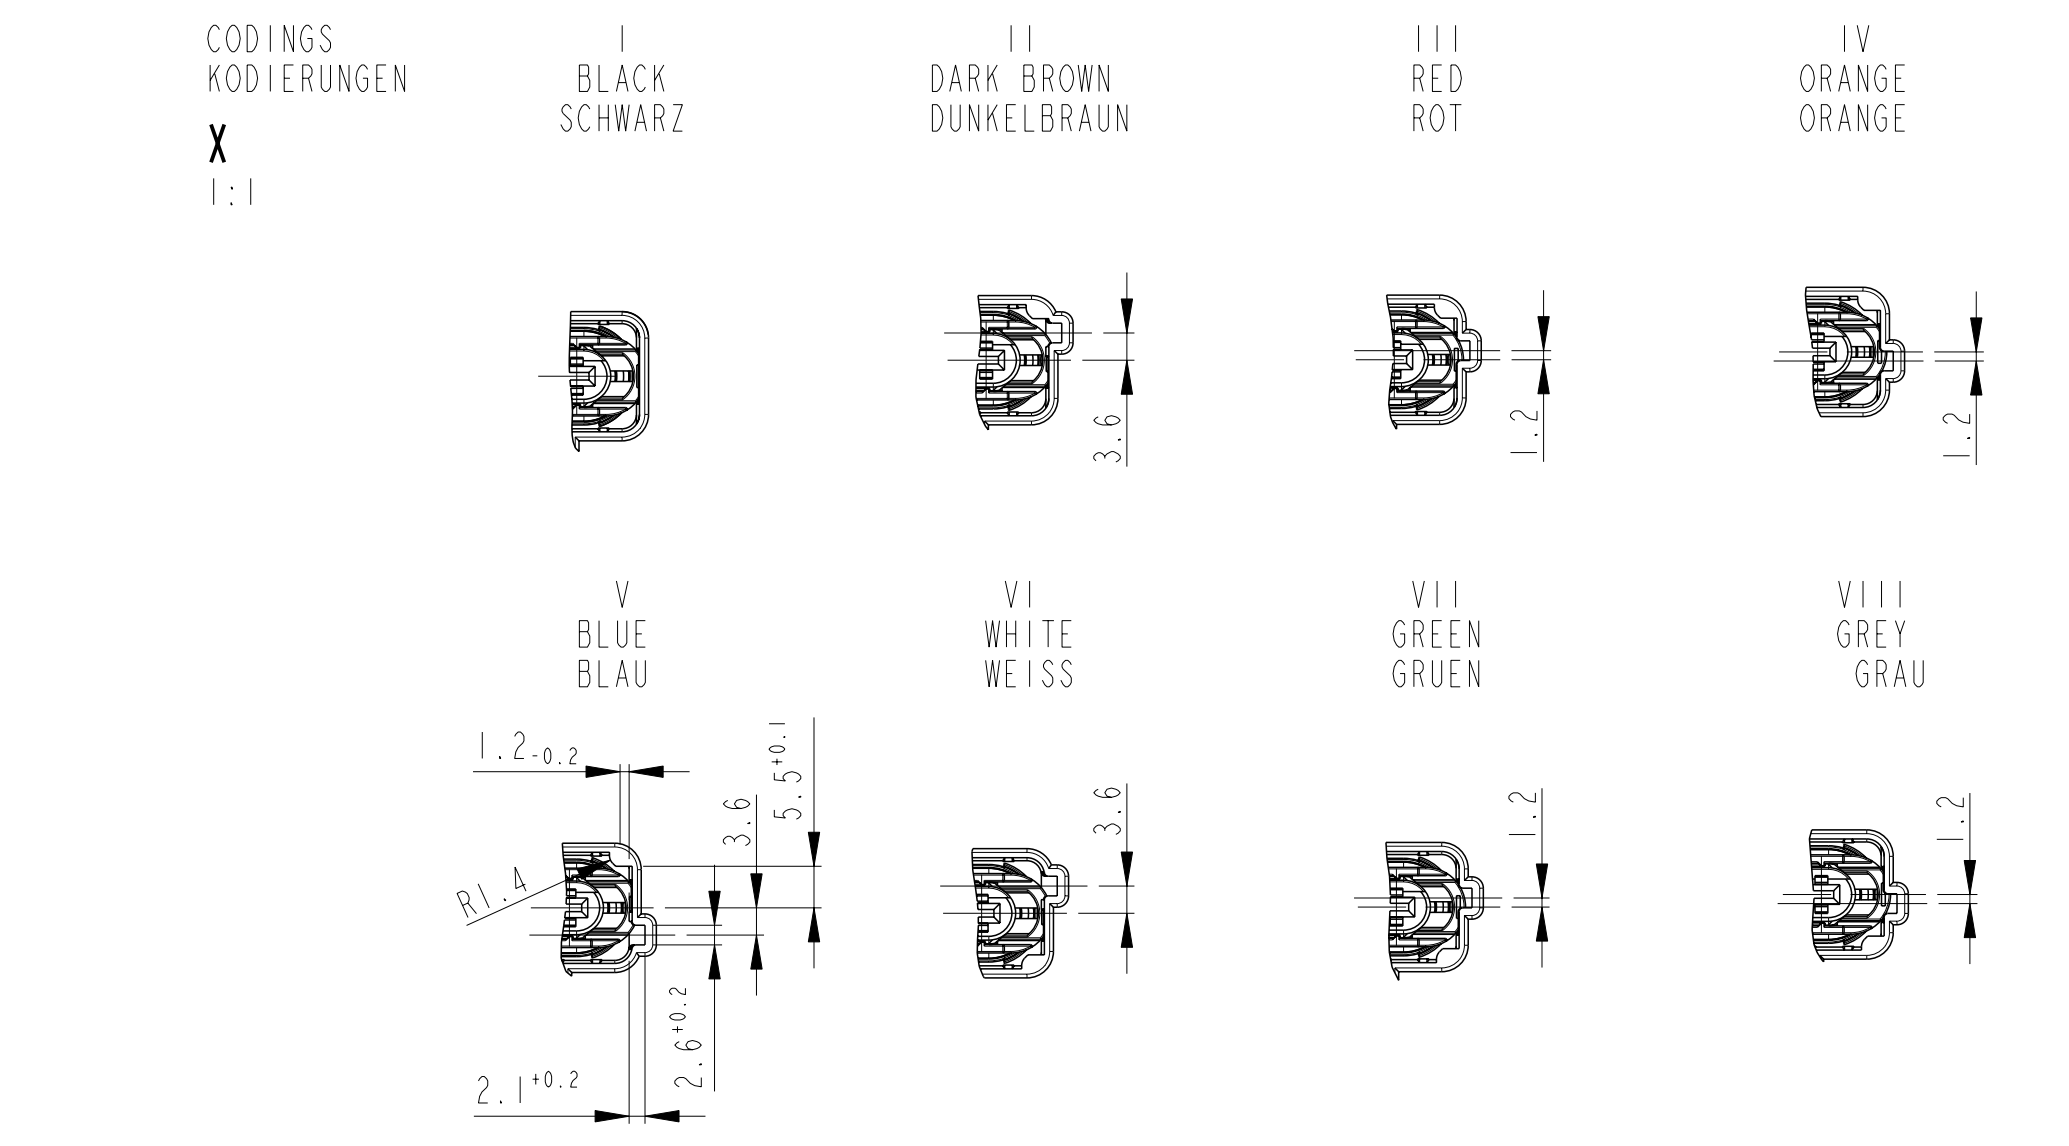

LOC	DIST	REV	DATE	APPD
A1	-	F1	03JUN2009	Thiel
		F2	11SEP2009	Thiel
		F3	29NOV2010	MH
		G	19MAY2011	K.G

- NOTES
- 1 CONTACT CAVITY NUMBER
  - 2 PRODUCTION-DATE
  - 3 MATERIAL MARKING ACC.TO VDA 260
  - 4 SHOWN AS SUPPLIED: RETAINER IN PRE-LOCKED POSITION. AFTER CONTACT LOADING TO DRIFT IN THIS DIRECTION (3mm)
  - 5 THE ASSEMBLY 1718562-1 ASSEMBLED F.EX. WITH CONTACT 12441394-1 AND WIRE SEALING 963294-1 WILL HAVE THE COUNTERPART 1-966718-1 OR A SUITABLE MATING PART ACC.TO ...
  - 6 ALLOWED WARPAGE ±0.5
  - 7 BULK PACKAGED
  - 8 WITHOUT CPA (CONNECTOR POSITION ASSURANCE)
  - 9 WITH CPA
  - 10 ALLOWED DEVIATIONS FOR PARTS FROM EXISTING MOLD (CAVITY MARKING 1 - 4)
  - 11 PARTS FROM NEW MOLDS

- BEMERKUNGEN
- 1 KONTAKTKAMMERNUMMER
  - 2 PRODUKTIONSDATUM
  - 3 WERKSTOFF-KENNZEICHNUNG NACH VDA 260
  - 4 LIEFERZUSTAND GEZEICHNET: VERRIEGELUNG IN VORRSTELLUNG, NACH KONTAKTBESTÜCKUNG IN DIESER RICHTUNG VERSCHIEBEN (3mm)
  - 5 DIE BAUGRUPPE 1718562-1 WIRD Z.B. MIT DEM KONTAKT 1241394-1 UND EINZELADERDICHUNG 963294-1 BESTÜCKT AUF DAS TEIL 1-966718-1 ODER DIE ENTSPRECHENDE SCHNITTSTELLE NACH ... GESTECKT
  - 6 ZULAESSIGER VERZUG ±0.5
  - 7 VERPACKT ALS SCHUETTUT
  - 8 OHNE CPA
  - 9 MIT CPA
  - 10 ZUL. ABWEICHUNGEN FUER TEILE AUS BESTEHENDEM WERKZEUG (WESTMARKIERUNG 1 - 4)
  - 11 TEILE AUS NEUWERKZEUGEN