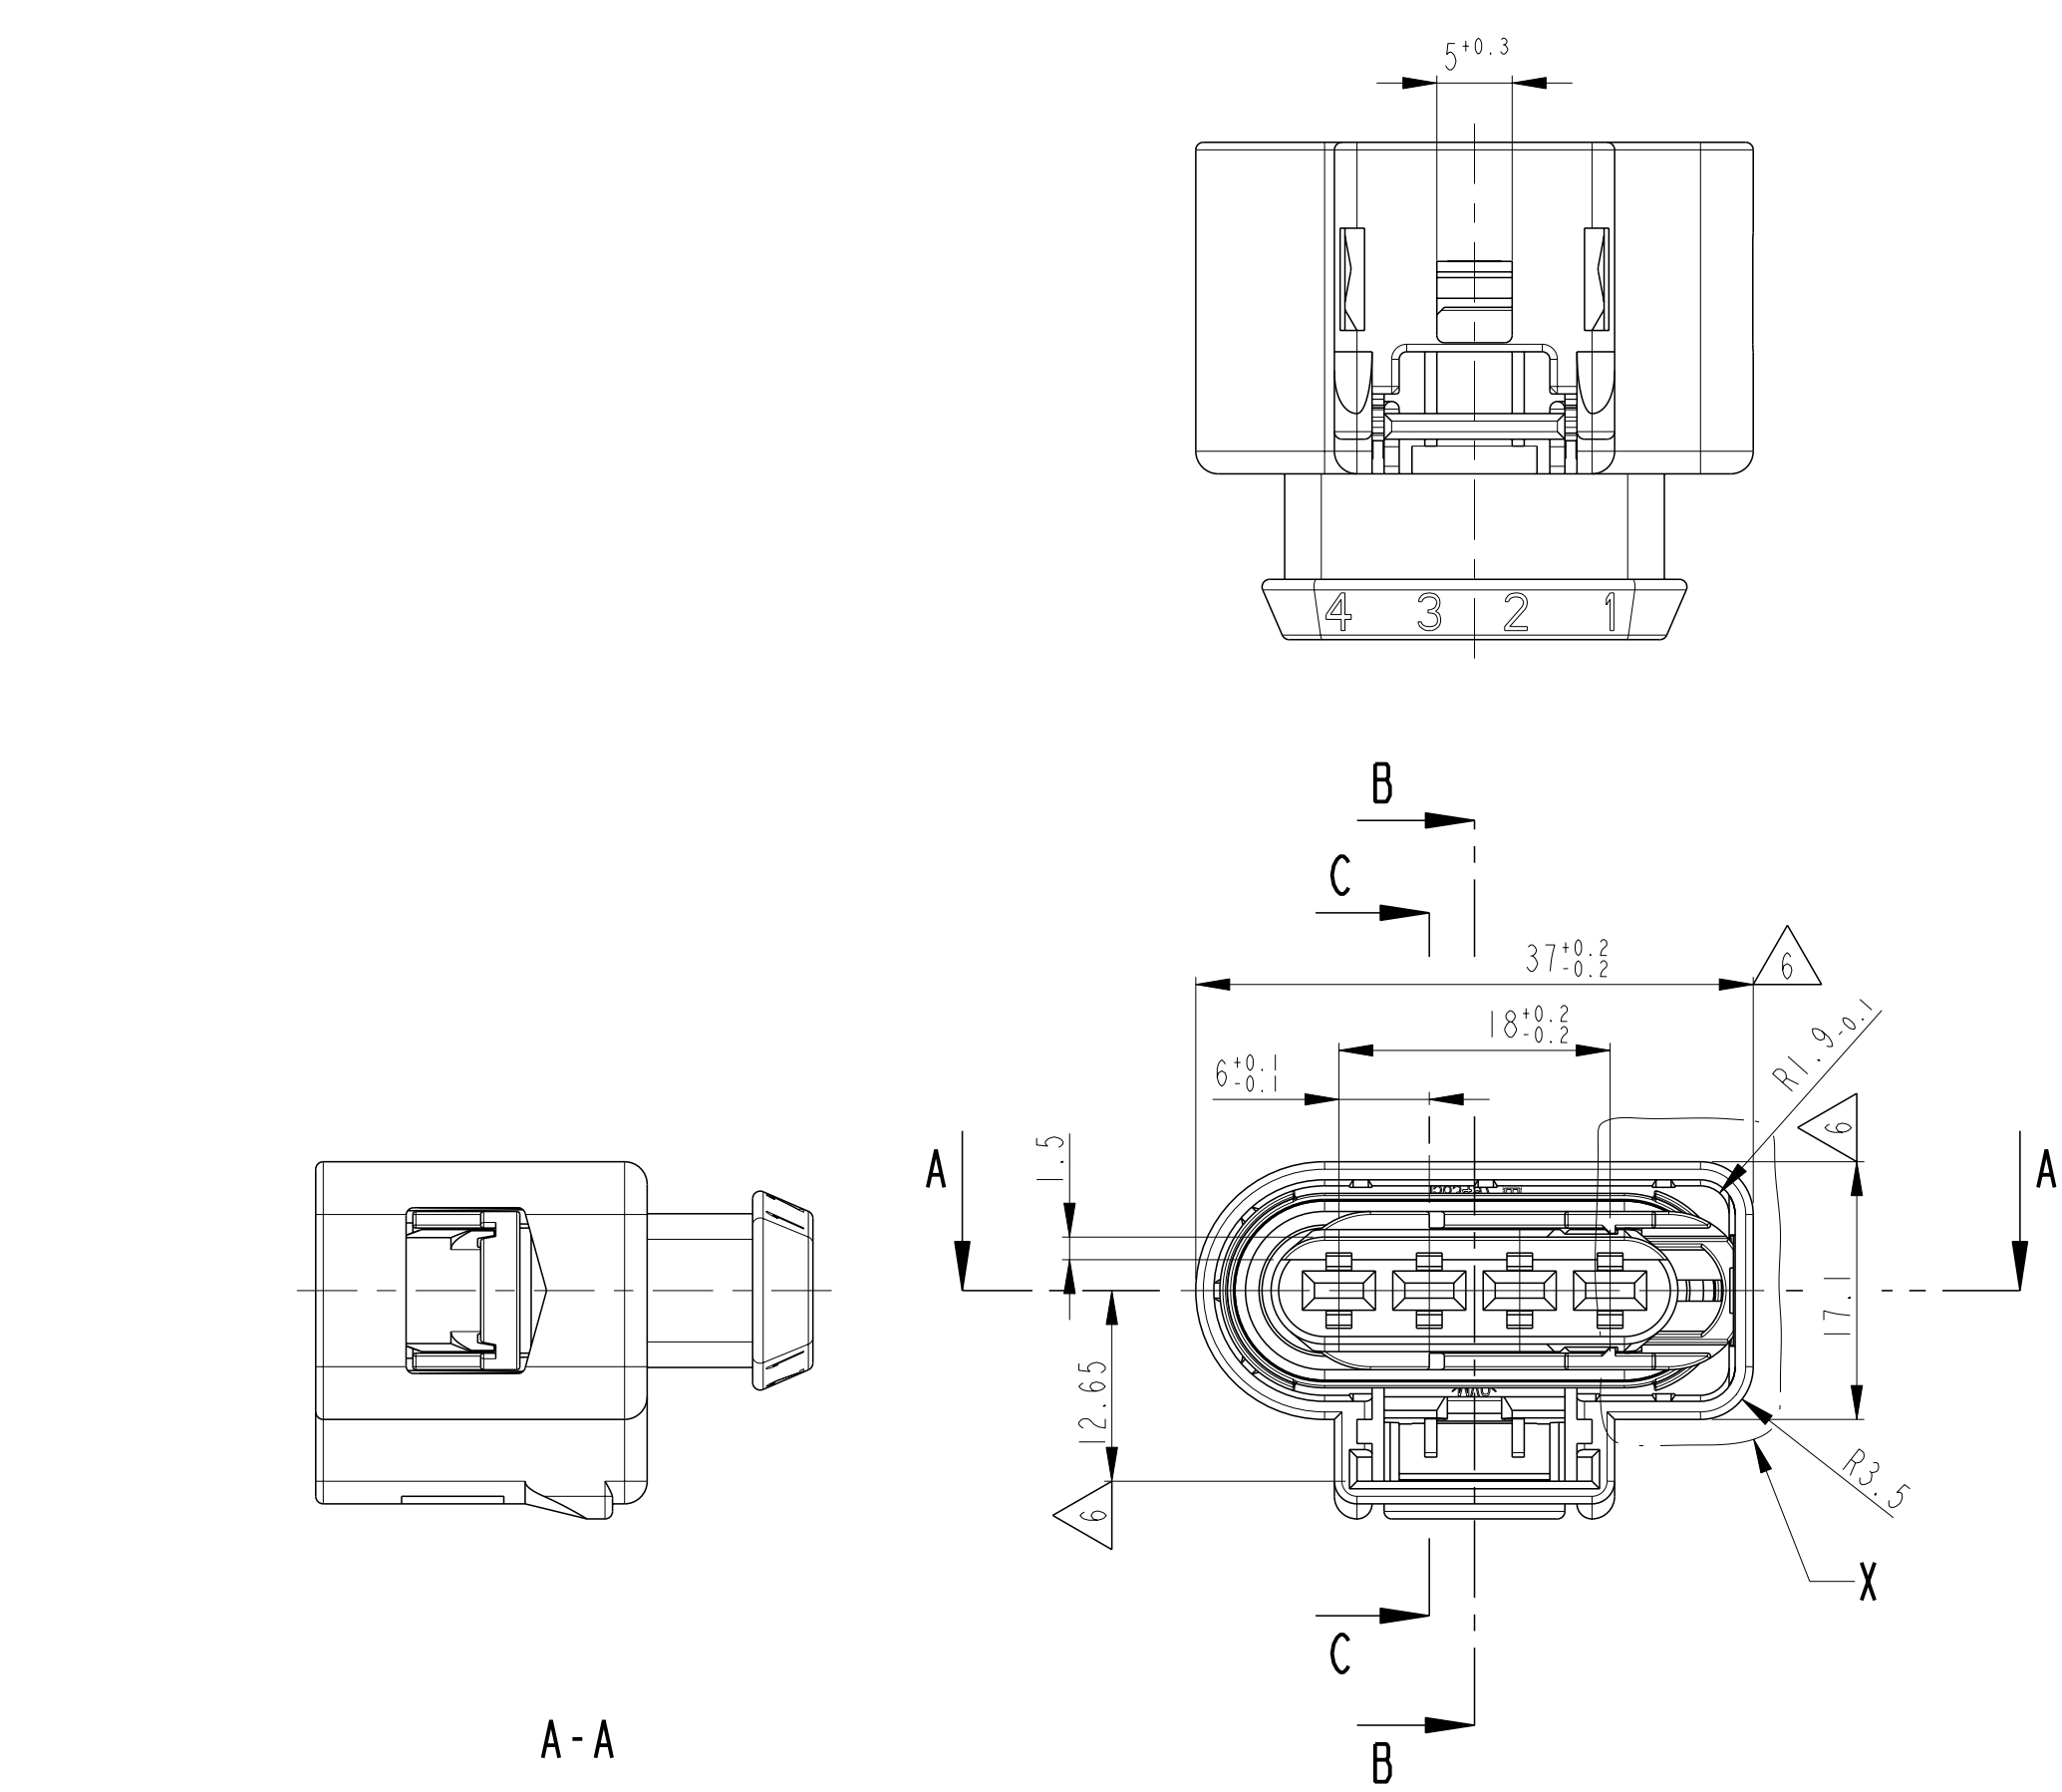

LOC	DIST	REV	DATE	APPD
A1	-	F1	03JUN2009	Thiel
		F2	11SEP2009	Thiel
		F3	29NOV2010	MH
		G	19MAY2011	K.G

- NOTES
- 1 CONTACT CAVITY NUMBER
  - 2 PRODUCTION-DATE
  - 3 MATERIAL MARKING ACC.TO VDA 260
  - 4 SHOWN AS SUPPLIED: RETAINER IN PRE-LOCKED POSITION. AFTER CONTACT LOADING TO DRIFT IN THIS DIRECTION (3mm)
  - 5 THE ASSEMBLY 1718562-1 ASSEMBLED F.EX. WITH CONTACT 12441394-1 AND WIRE SEALING 963294-1 WILL HAVE THE COUNTERPART 1-966718-1 OR A SUITABLE MATING PART ACC.TO ...
  - 6 ALLOWED WARPAGE ±0.5
  - 7 BULK PACKAGED
  - 8 WITHOUT CPA (CONNECTOR POSITION ASSURANCE)
  - 9 WITH CPA
  - 10 ALLOWED DEVIATIONS FOR PARTS FROM EXISTING MOLD (CAVITY MARKING 1 - 4)
  - 11 PARTS FROM NEW MOLDS

- BEMERKUNGEN
- 1 KONTAKTKAMMERNUMMER
  - 2 PRODUKTIONSDATUM
  - 3 WERKSTOFF-KENNZEICHNUNG NACH VDA 260
  - 4 LIEFERZUSTAND GEZEICHNET: VERRIEGELUNG IN VORRSTELLUNG, NACH KONTAKTBESTÜCKUNG IN DIESER RICHTUNG VERSCHIEBEN (3mm)
  - 5 DIE BAUGRUPPE 1718562-1 WIRD Z.B. MIT DEM KONTAKT 1241394-1 UND EINZELADERDICHUNG 963294-1 BESTÜCKT AUF DAS TEIL 1-966718-1 ODER DIE ENTSPRECHENDE SCHNITTSTELLE NACH ... GESTECKT
  - 6 ZULAESSIGER VERZUG ±0.5
  - 7 VERPACKT ALS SCHUETTUT
  - 8 OHNE CPA
  - 9 MIT CPA
  - 10 ZUL. ABWEICHUNGEN FUER TEILE AUS BESTEHENDEM WERKZEUG (WESTMARKIERUNG 1 - 4)
  - 11 TEILE AUS NEUWERKZEUGEN