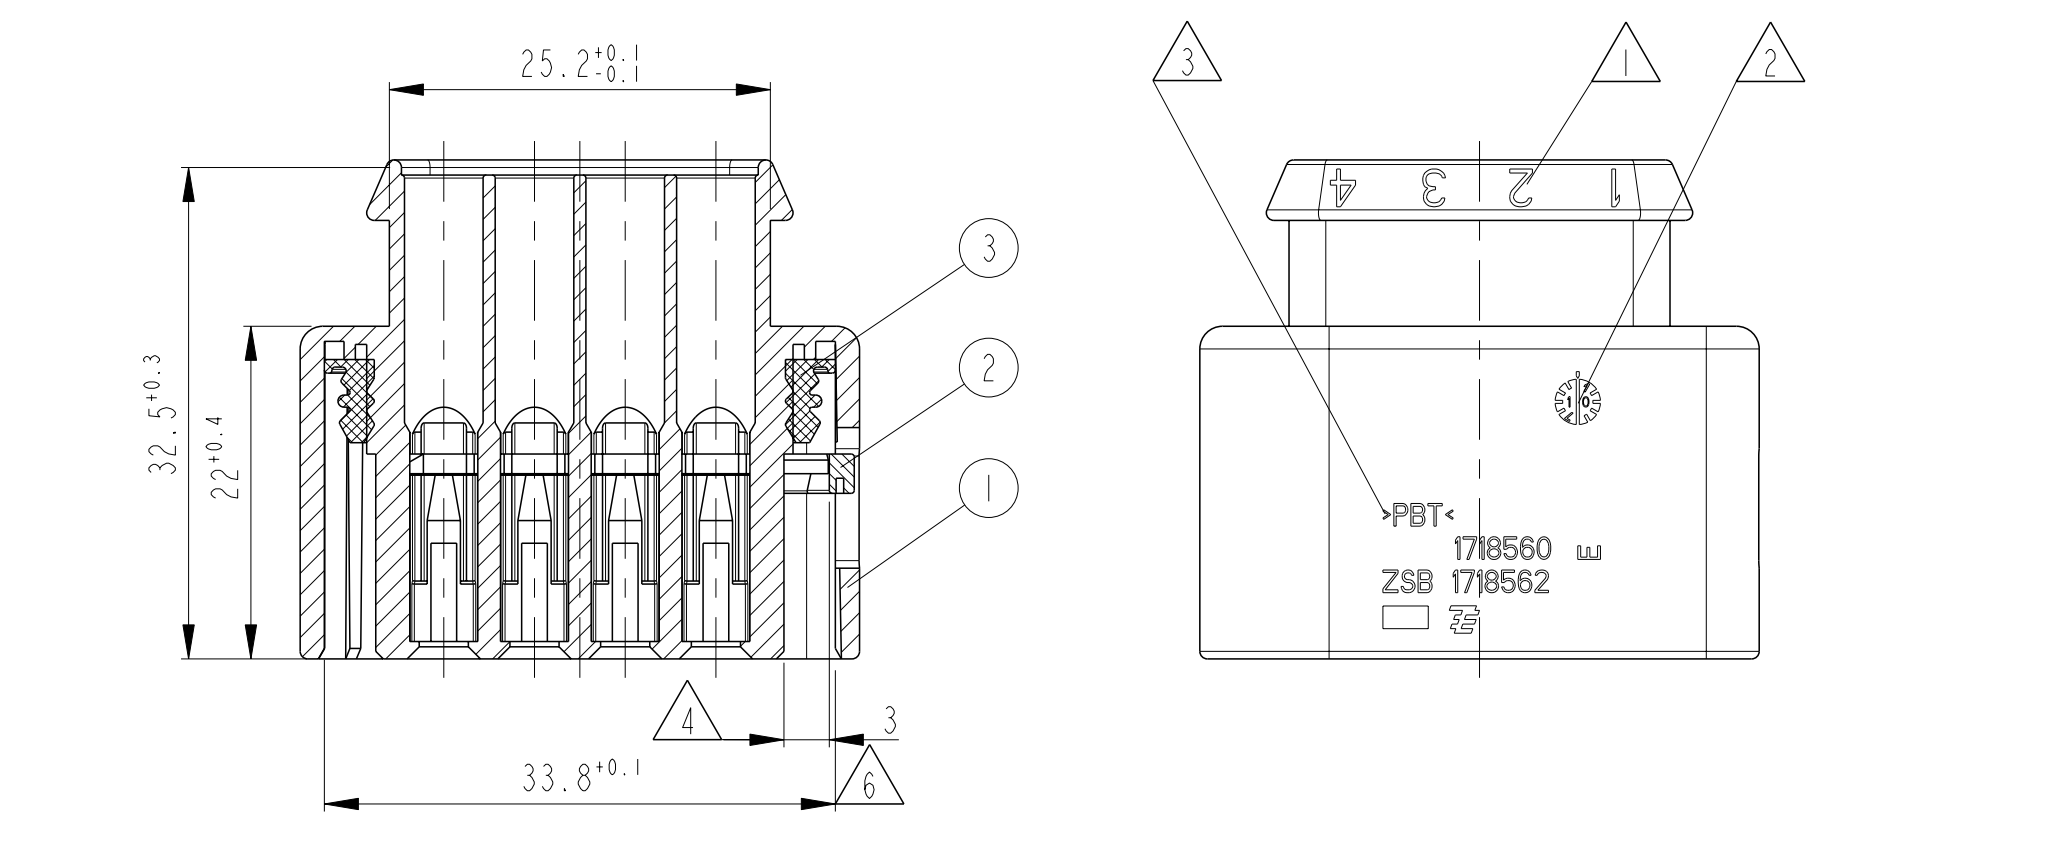

LOC	DIST	REV	DATE	APPD
A1	-	F1	03JUN2009	Thiel
		F2	11SEP2009	Thiel
		F3	29NOV2010	MH
		G	19MAY2011	K.G

- NOTES
- 1 CONTACT CAVITY NUMBER
  - 2 PRODUCTION-DATE
  - 3 MATERIAL MARKING ACC.TO VDA 260
  - 4 SHOWN AS SUPPLIED: RETAINER IN PRE-LOCKED POSITION. AFTER CONTACT LOADING TO DRIFT IN THIS DIRECTION (3mm)
  - 5 THE ASSEMBLY 1718562-1 ASSEMBLED F.EX. WITH CONTACT 12441394-1 AND WIRE SEALING 963294-1 WILL HAVE THE COUNTERPART 1-966718-1 OR A SUITABLE MATING PART ACC.TO ...
  - 6 ALLOWED WARPAGE ±0.5
  - 7 BULK PACKAGED
  - 8 WITHOUT CPA (CONNECTOR POSITION ASSURANCE)
  - 9 WITH CPA
  - 10 ALLOWED DEVIATIONS FOR PARTS FROM EXISTING MOLD (CAVITY MARKING 1 - 4)
  - 11 PARTS FROM NEW MOLDS

- BEMERKUNGEN
- 1 KONTAKTKAMMERNUMMER
  - 2 PRODUKTIONSDATUM
  - 3 WERKSTOFF-KENNZEICHNUNG NACH VDA 260
  - 4 LIEFERZUSTAND GEZEICHNET: VERRIEGELUNG IN VORRSTELLUNG, NACH KONTAKTBESTÜCKUNG IN DIESER RICHTUNG VERSCHIEBEN (3mm)
  - 5 DIE BAUGRUPPE 1718562-1 WIRD Z.B. MIT DEM KONTAKT 1241394-1 UND EINZELADERDICHUNG 963294-1 BESTÜCKT AUF DAS TEIL 1-966718-1 ODER DIE ENTSPRECHENDE SCHNITTSTELLE NACH ... GESTECKT
  - 6 ZULAESSIGER VERZUG ±0.5
  - 7 VERPACKT ALS SCHUETTUT
  - 8 OHNE CPA
  - 9 MIT CPA
  - 10 ZUL. ABWEICHUNGEN FUER TEILE AUS BESTEHENDEM WERKZEUG (WESTMARKIERUNG 1 - 4)
  - 11 TEILE AUS NEUWERKZEUGEN