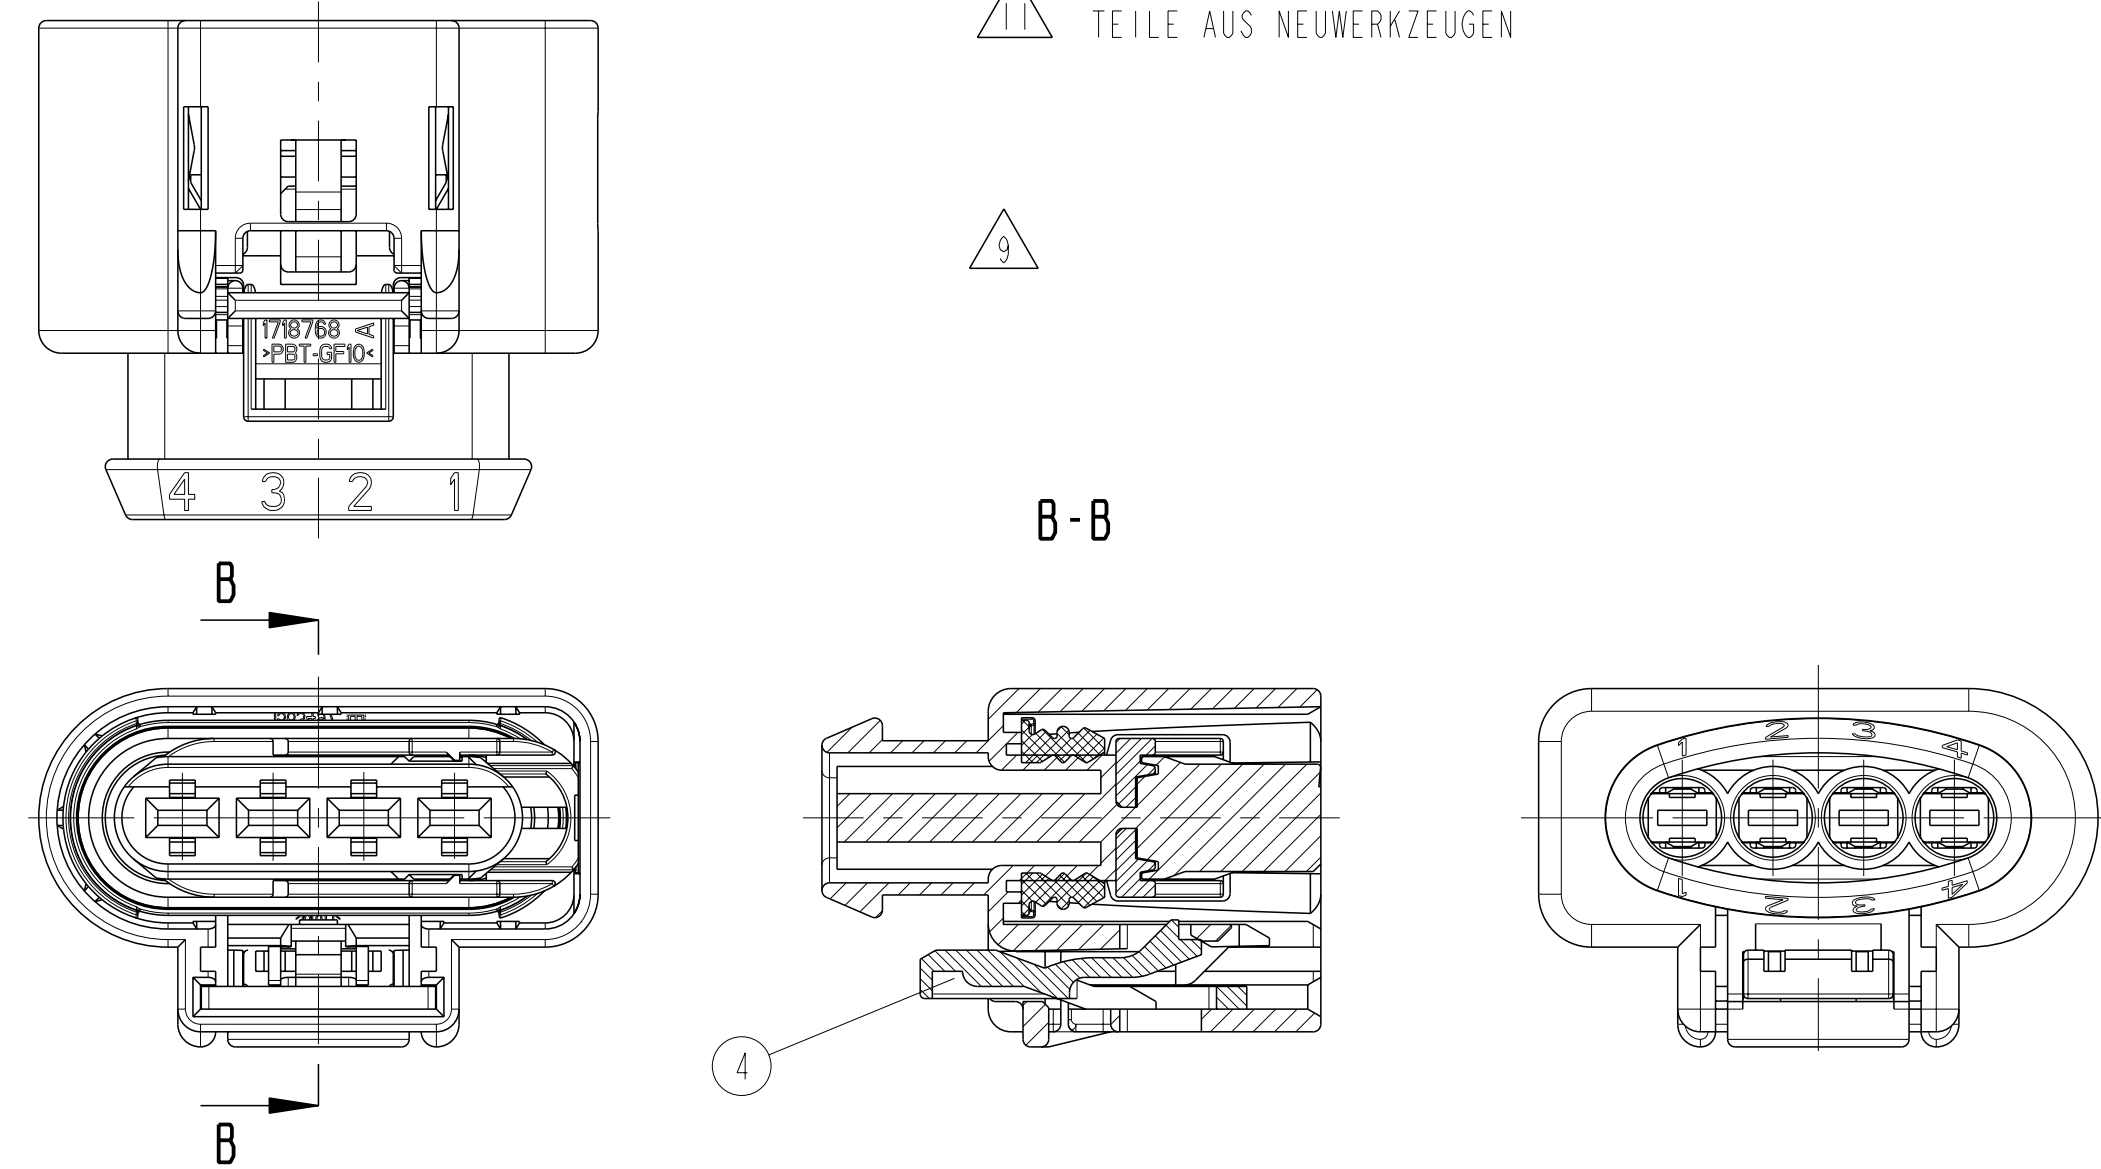

LOC	DIST	REV	DATE	APPD
A1	-	F1	03JUN2009	Thiel
		F2	11SEP2009	Thiel
		F3	29NOV2010	MH
		G	19MAY2011	K.G

- NOTES
- 1 CONTACT CAVITY NUMBER
  - 2 PRODUCTION-DATE
  - 3 MATERIAL MARKING ACC.TO VDA 260
  - 4 SHOWN AS SUPPLIED: RETAINER IN PRE-LOCKED POSITION. AFTER CONTACT LOADING TO DRIFT IN THIS DIRECTION (3mm)
  - 5 THE ASSEMBLY 1718562-1 ASSEMBLED F.EX. WITH CONTACT 12441394-1 AND WIRE SEALING 963294-1 WILL HAVE THE COUNTERPART 1-966718-1 OR A SUITABLE MATING PART ACC.TO ...
  - 6 ALLOWED WARPAGE ±0.5
  - 7 BULK PACKAGED
  - 8 WITHOUT CPA (CONNECTOR POSITION ASSURANCE)
  - 9 WITH CPA
  - 10 ALLOWED DEVIATIONS FOR PARTS FROM EXISTING MOLD (CAVITY MARKING 1 - 4)
  - 11 PARTS FROM NEW MOLDS

- BEMERKUNGEN
- 1 KONTAKTKAMMERNUMMER
  - 2 PRODUKTIONSDATUM
  - 3 WERKSTOFF-KENNZEICHNUNG NACH VDA 260
  - 4 LIEFERZUSTAND GEZEICHNET: VERRIEGELUNG IN VORRSTELLUNG, NACH KONTAKTBESTÜCKUNG IN DIESER RICHTUNG VERSCHIEBEN (3mm)
  - 5 DIE BAUGRUPPE 1718562-1 WIRD Z.B. MIT DEM KONTAKT 1241394-1 UND EINZELADERDICHUNG 963294-1 BESTÜCKT AUF DAS TEIL 1-966718-1 ODER DIE ENTSPRECHENDE SCHNITTSTELLE NACH ... GESTECKT
  - 6 ZULAESSIGER VERZUG ±0.5
  - 7 VERPACKT ALS SCHUETTUT
  - 8 OHNE CPA
  - 9 MIT CPA
  - 10 ZUL. ABWEICHUNGEN FUER TEILE AUS BESTEHENDEM WERKZEUG (WESTMARKIERUNG 1 - 4)
  - 11 TEILE AUS NEUWERKZEUGEN