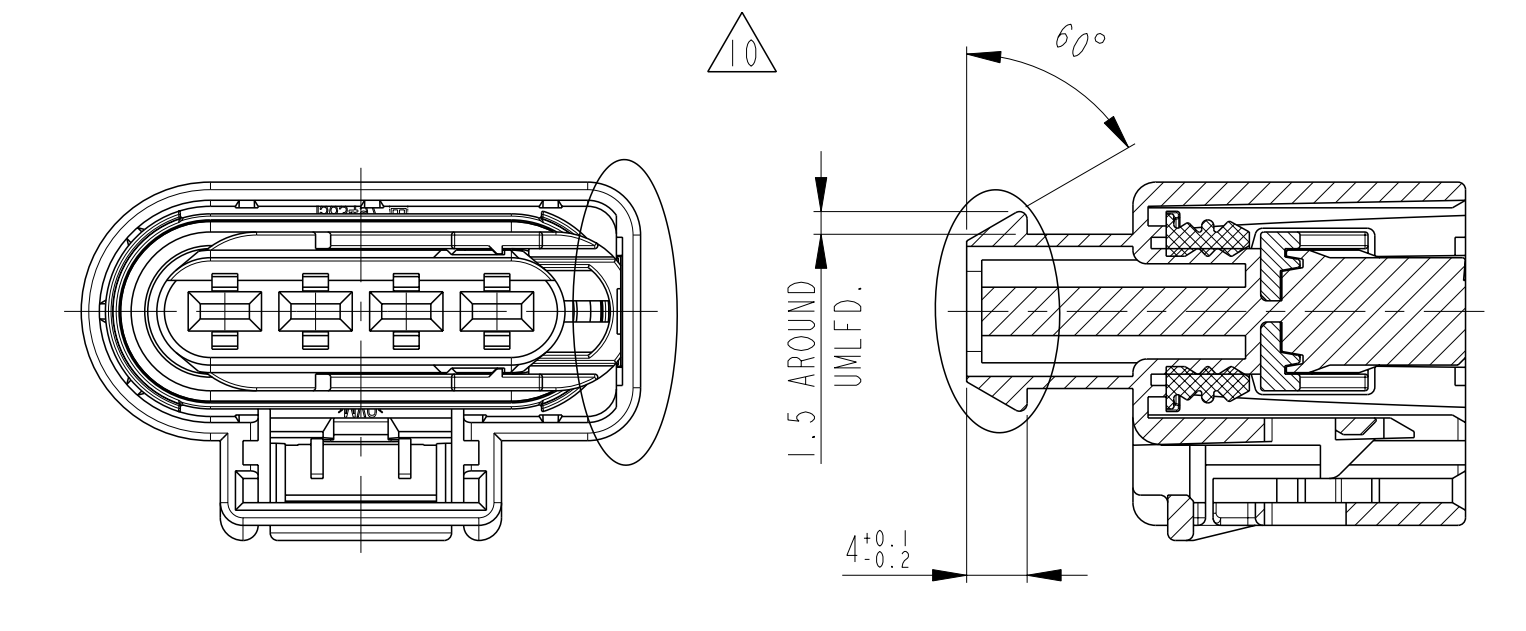

LOC	DIST	REV	DATE	APPD
A1	-	F1	03JUN2009	Thiel
		F2	11SEP2009	Thiel
		F3	29NOV2010	MH
		G	19MAY2011	K.G

- NOTES
- 1 CONTACT CAVITY NUMBER
  - 2 PRODUCTION-DATE
  - 3 MATERIAL MARKING ACC.TO VDA 260
  - 4 SHOWN AS SUPPLIED: RETAINER IN PRE-LOCKED POSITION. AFTER CONTACT LOADING TO DRIFT IN THIS DIRECTION (3mm)
  - 5 THE ASSEMBLY 1718562-1 ASSEMBLED F.EX. WITH CONTACT 12441394-1 AND WIRE SEALING 963294-1 WILL HAVE THE COUNTERPART 1-966718-1 OR A SUITABLE MATING PART ACC.TO ...
  - 6 ALLOWED WARPAGE ±0.5
  - 7 BULK PACKAGED
  - 8 WITHOUT CPA (CONNECTOR POSITION ASSURANCE)
  - 9 WITH CPA
  - 10 ALLOWED DEVIATIONS FOR PARTS FROM EXISTING MOLD (CAVITY MARKING 1 - 4)
  - 11 PARTS FROM NEW MOLDS

- BEMERKUNGEN
- 1 KONTAKTKAMMERNUMMER
  - 2 PRODUKTIONSDATUM
  - 3 WERKSTOFF-KENNZEICHNUNG NACH VDA 260
  - 4 LIEFERZUSTAND GEZEICHNET: VERRIEGELUNG IN VORRSTELLUNG, NACH KONTAKTBESTÜCKUNG IN DIESER RICHTUNG VERSCHIEBEN (3mm)
  - 5 DIE BAUGRUPPE 1718562-1 WIRD Z.B. MIT DEM KONTAKT 1241394-1 UND EINZELADERDICHUNG 963294-1 BESTÜCKT AUF DAS TEIL 1-966718-1 ODER DIE ENTSPRECHENDE SCHNITTSTELLE NACH ... GESTECKT
  - 6 ZULAESSIGER VERZUG ±0.5
  - 7 VERPACKT ALS SCHUETTUT
  - 8 OHNE CPA
  - 9 MIT CPA
  - 10 ZUL. ABWEICHUNGEN FUER TEILE AUS BESTEHENDEM WERKZEUG (WESTMARKIERUNG 1 - 4)
  - 11 TEILE AUS NEUWERKZEUGEN