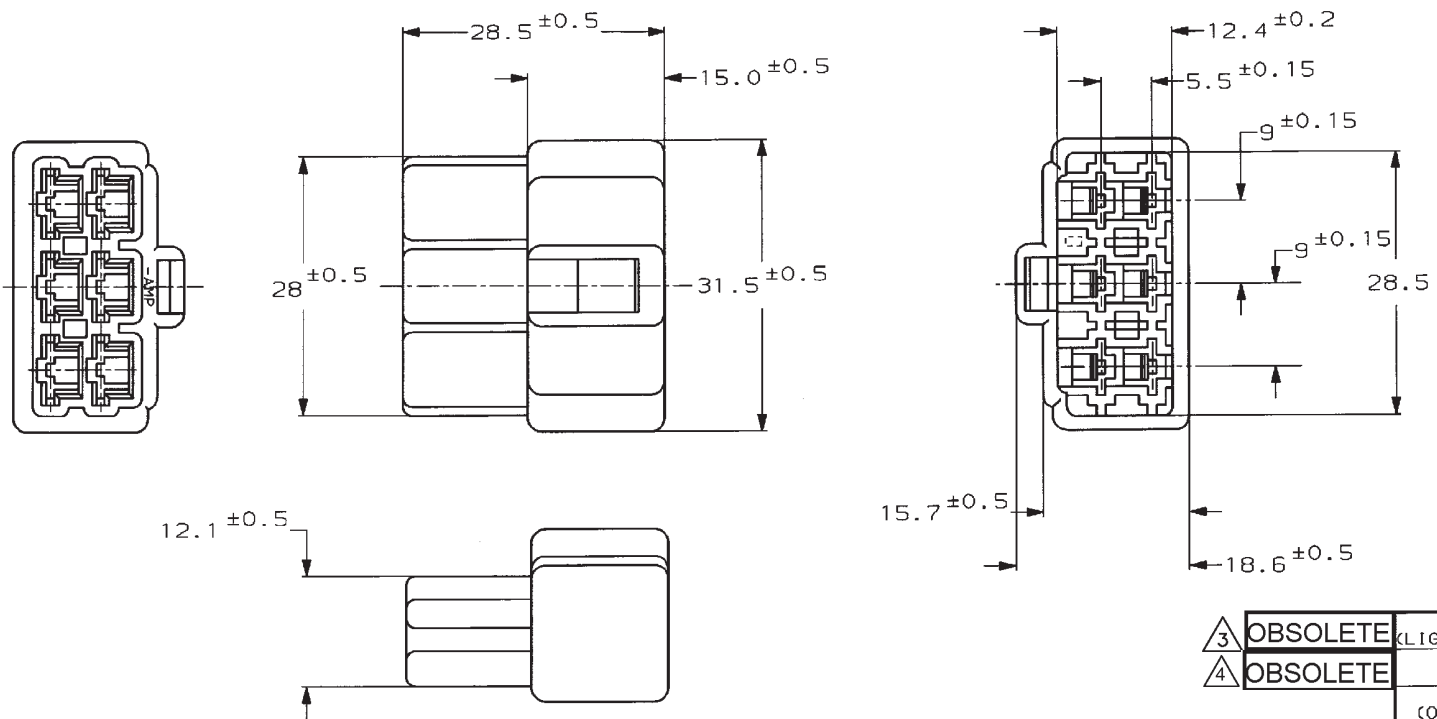

NUMBER C-171897  
METRIC  
三尖型 (3-Point ANGLE PROJECTION)

注.  
 1 嵌合する相手ハウジングは型番171898  
 2 使用端子は型番170340, 170341, 170349  
 NOTE.  
 1 THE MATING PLUG HOUSING; P/N 171898  
 2 APPLIED CONTACT; P/N 170340, 170341, 170349  
 3 OBSOLETE PARTS: OBSOLETE CIS STREAMLINING PER D.RENAUD/D.SINISI  
 4 OBSOLETE PARTS

PRINT DIST  
単位: mm DIMENSIONS IN MM. DO NOT SCALE PRINT

Copyright © 1979 年 ANP (Japan) LTD. ALL RIGHTS RESERVED.		Copyright © 1979 ANP (Japan) LTD. ALL RIGHTS RESERVED.		TE Connectivity	
E2 REVISED PER ECR-19-018072 SS TD 27NOV 2019		E1 REVISED PER ECO-10-003194 KK HMR FEB10		E REVISED FJ00-0601-98 AV KB 3/10/93	
D REDROWN W/CHANGE FJ00-0269-93 KY AT 3/10/93		LTR 変更 (REVISION RECORD) DR CHK DATE		名称 (NAME) 250 シリーズ ハウジングランスコネクタ 6極 キャップ ハウジング 250 SERIES HOUSING LANCE CONNECTOR 6POS CAP HSG. 一般公差 (GENERAL TOLERANCE) 10mm以下: ±0.2 10mm超~30mm以下: ±0.25 30mm超~100mm以下: ±0.3 100mm超: ±3 尺度 (SCALE) 2/1 REV. E2 SHEET 1 OF 1	
材料 (MATERIAL) 6/6 ナイロン (6/6 NYLON) 仕上 (FINISH) 色: 表参照 (COLOR: SEE TABLE)		絶縁材料 (INSULATION MAT.) ZIR mm <sup>2</sup> CAWG 材料 (MATERIAL) ZIR mm <sup>2</sup> CAWG		設計 (DESIGN) DR. K. Yamashita 9/10/93 検査 (CHECK) CHK. D. Tomita 9/10/93 承認 (APPROVAL) APP. K. Yamashita 9/10/93	