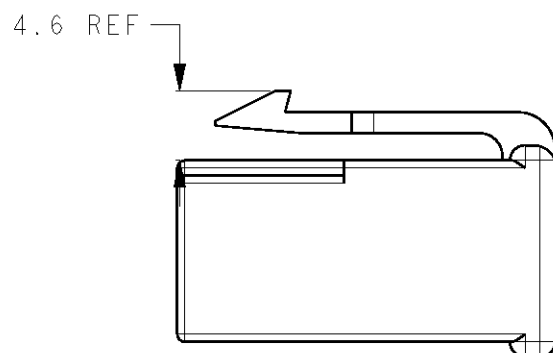

- 1 嵌合相手ハウジング型番: 171897-□
- 2 適合端子型番: 170342-□, 170343-□, 170350-□
- 3 本品の材料はUL94難燃グレードV-0

- 1 MATING CAP HOUSING P/N: 171897-□
- 2 APPLIED CONTACT P/N: 170342-□, 170343-□, 170350-□
- 3 THIS ITEM IS MADE FROM MATERIAL RATED UL94 FLAME RETARDANCE V-0

自然色 NATURAL	△3 1-171898-1
赤 RED	171898-9
橙 ORANGE	171898-8
黄 YELLOW	171898-7
緑 GREEN	171898-4
茶 BROWN	171898-3
黒 BLACK	171898-2
自然色 NATURAL	171898-1
色 COLOR	型番 PART NUMBER

DWN Y. OKADA 200CT2010		TE Connectivity	
CHK S. YAMADA 200CT2010			
APVD N. YAMASAKI 200CT2010		NAME 250シリーズハウジングランスコネクタ 6極プラグハウジング	
PRODUCT SPEC 108-5147		250SERIES HOUSING LANCE CONNECTOR	
APPLICATION SPEC 114-5052		6POS PLUG HOUSING	
WEIGHT		SIZE A3	CAGE CODE 00779
FINISH 仕上		DRAWING NO. C=171898	RESTRICTED TO
MATERIAL 66ナイロン 66NYLLON		SCALE 2:1	SHEET OF REV F1
DIMENSIONS: 単位: 概 mm		CUSTOMER DRAWING	
TOLERANCES UNLESS OTHERWISE SPECIFIED: 一般公差 ±0.25			
0 PLC ±			
1 PLC ±			
2 PLC ±			
3 PLC ±			
4 PLC ±			
ANGLES ±3°			
色: 表参照 COLOR: SEE TABLE			