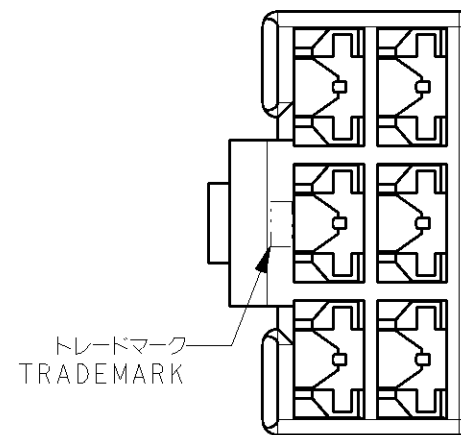

- 1 嵌合相手ハウジング型番: 171897-□
- 2 適合端子型番: 170342-□, 170343-□, 170350-□
- 3 本品の材料はUL94難燃グレードV-0

- 1 MATING CAP HOUSING P/N: 171897-□
- 2 APPLIED CONTACT P/N: 170342-□, 170343-□, 170350-□
- 3 THIS ITEM IS MADE FROM MATERIAL RATED UL94 FLAME RETARDANCE V-0

自然色 NATURAL	△3 1-171898-1
赤 RED	171898-9
橙 ORANGE	171898-8
黄 YELLOW	171898-7
緑 GREEN	171898-4
茶 BROWN	171898-3
黒 BLACK	171898-2
自然色 NATURAL	171898-1
色 COLOR	型番 PART NUMBER

DWN Y. OKADA 200CT2010		TE Connectivity	
CHK S. YAMADA 200CT2010			
APVD N. YAMASAKI 200CT2010		NAME 250シリーズハウジングランスコネクタ 6極プラグハウジング	
PRODUCT SPEC 108-5147		250SERIES HOUSING LANCE CONNECTOR	
APPLICATION SPEC 114-5052		6POS PLUG HOUSING	
WEIGHT		SIZE A3	CAGE CODE 00779
FINISH 仕上		DRAWING NO. C=171898	RESTRICTED TO
MATERIAL 66ナイロン 66NYLLON		SCALE 2:1	SHEET OF REV F1
DIMENSIONS: 単位: 概 mm		CUSTOMER DRAWING	
TOLERANCES UNLESS OTHERWISE SPECIFIED: 一般公差 ±0.25			
0 PLC ±			
1 PLC ±			
2 PLC ±			
3 PLC ±			
4 PLC ±			
ANGLES ±3°			
色: 表参照 COLOR: SEE TABLE			