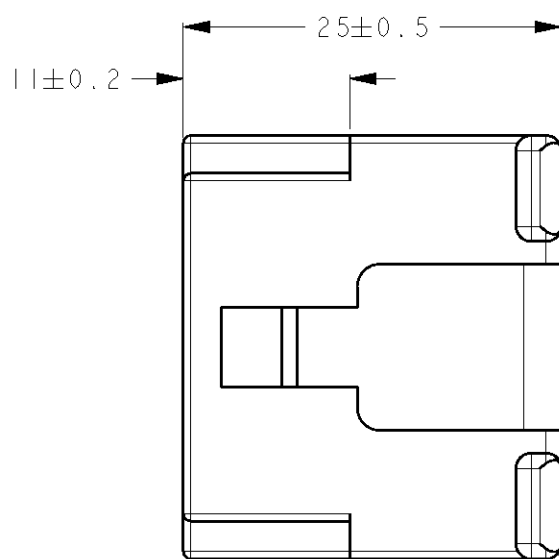

- 1 嵌合相手ハウジング型番: 171897-□
- 2 適合端子型番: 170342-□, 170343-□, 170350-□
- 3 本品の材料はUL94難燃グレードV-0

- 1 MATING CAP HOUSING P/N: 171897-□
- 2 APPLIED CONTACT P/N: 170342-□, 170343-□, 170350-□
- 3 THIS ITEM IS MADE FROM MATERIAL RATED UL94 FLAME RETARDANCE V-0

自然色 NATURAL	△3 1-171898-1
赤 RED	171898-9
橙 ORANGE	171898-8
黄 YELLOW	171898-7
緑 GREEN	171898-4
茶 BROWN	171898-3
黒 BLACK	171898-2
自然色 NATURAL	171898-1
色 COLOR	型番 PART NUMBER

DWN Y. OKADA 200CT2010		TE Connectivity	
CHK S. YAMADA 200CT2010			
APVD N. YAMASAKI 200CT2010		NAME 250シリーズハウジングランスコネクタ 6極プラグハウジング	
PRODUCT SPEC 108-5147		250SERIES HOUSING LANCE CONNECTOR	
APPLICATION SPEC 114-5052		6POS PLUG HOUSING	
WEIGHT		SIZE A3	CAGE CODE 00779
FINISH 仕上		DRAWING NO. C=171898	RESTRICTED TO
MATERIAL 66ナイロン 66NYLLON		SCALE 2:1	SHEET OF REV F1
DIMENSIONS: 単位: 概 mm		CUSTOMER DRAWING	
TOLERANCES UNLESS OTHERWISE SPECIFIED: 一般公差 ±0.25			
0 PLC ±			
1 PLC ±			
2 PLC ±			
3 PLC ±			
4 PLC ±			
ANGLES ±3°			
色: 表参照 COLOR: SEE TABLE			