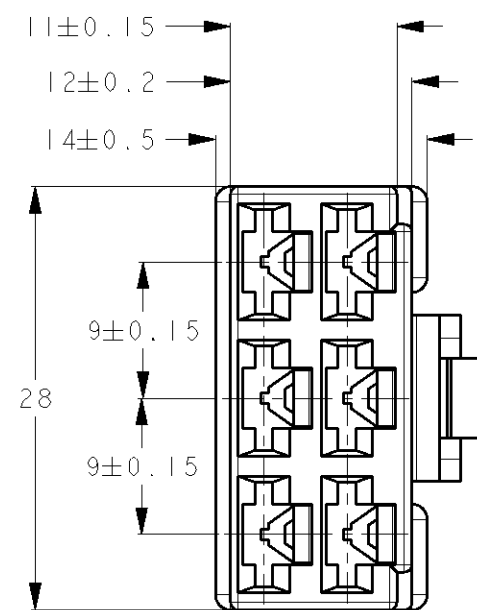

- 1 嵌合相手ハウジング型番: 171897-□
- 2 適合端子型番: 170342-□, 170343-□, 170350-□
- 3 本品の材料はUL94難燃グレードV-0

- 1 MATING CAP HOUSING P/N: 171897-□
- 2 APPLIED CONTACT P/N: 170342-□, 170343-□, 170350-□
- 3 THIS ITEM IS MADE FROM MATERIAL RATED UL94 FLAME RETARDANCE V-0

自然色 NATURAL	△3 1-171898-1
赤 RED	171898-9
橙 ORANGE	171898-8
黄 YELLOW	171898-7
緑 GREEN	171898-4
茶 BROWN	171898-3
黒 BLACK	171898-2
自然色 NATURAL	171898-1
色 COLOR	型番 PART NUMBER

DWN Y. OKADA 200CT2010		TE Connectivity	
CHK S. YAMADA 200CT2010			
APVD N. YAMASAKI 200CT2010		NAME 250シリーズハウジングランスコネクタ 6極プラグハウジング	
PRODUCT SPEC 108-5147		250SERIES HOUSING LANCE CONNECTOR	
APPLICATION SPEC 114-5052		6POS PLUG HOUSING	
WEIGHT		SIZE A3	CAGE CODE 00779
FINISH 仕上		DRAWING NO. C=171898	RESTRICTED TO
MATERIAL 66ナイロン 66NYLLON		SCALE 2:1	SHEET OF REV F1
DIMENSIONS: 単位: 概 mm		CUSTOMER DRAWING	
TOLERANCES UNLESS OTHERWISE SPECIFIED: 一般公差 ±0.25			
0 PLC ±			
1 PLC ±			
2 PLC ±			
3 PLC ±			
4 PLC ±			
ANGLES ±3°			
色: 表参照 COLOR: SEE TABLE			