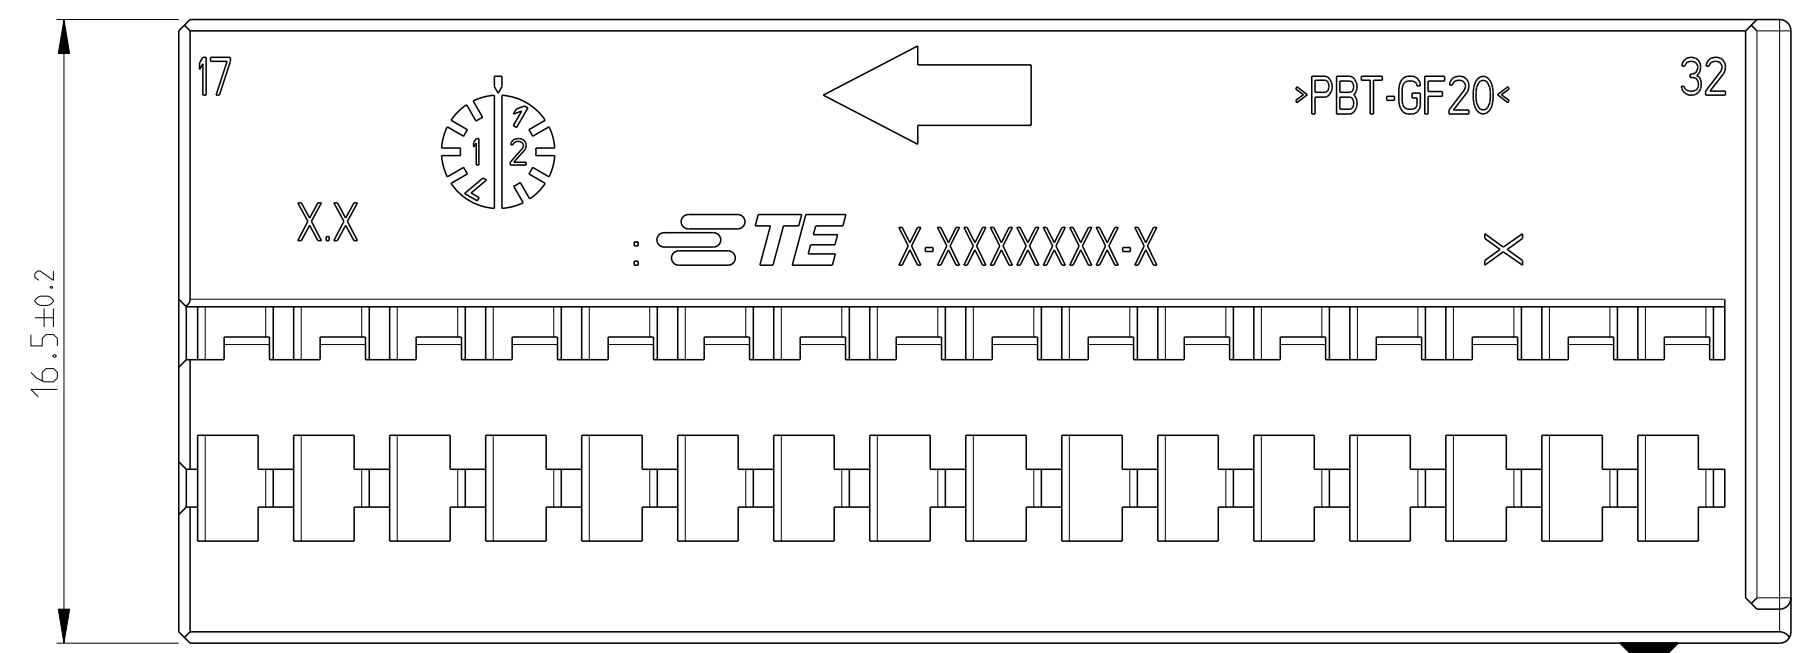

LOC	DIST	REVISIONS			
P	LTR	DESCRIPTION	DATE	DWN	APVD
A	-	NEW DRAWING	30AUG2012	MDG	RBT

2:1

Bemerkung

- 1 Gehäuse fuer MQS-Kontakt:
PN 928999, 1355717, 963715
- 2 Verwendet mit 2050723
- 3 Verpackung: Schuetgut im Karton
- 4 Kammerbestueckung: Maximal 25% der Kontaktkaemern bestueckt mit Kontakten mit Kabelquerschnitt 0.5mm², gleichmaessig verteilt ueber das Gehaeuse ist zulaessig. Groessere Kabelquerschnitte sind nicht zulaessig.

NOTES

- 1 HOUSING FOR MQS-KONTAKT:
PN 928999, 1355717, 963715
- 2 USED WITH 2050723
- 3 PACKAGING: LOOSE PIECE IN BOX
- 4 ASSIGNMENT OF CAVITIES: MAXIMUM 25% OF CONTACT CAVITIES ASSIGNED WITH CONTACTS WITH A CABLE CROSS SECTION OF 0.5mm², UNIFORMLY DISTRUBUTED OVER THE HOUSING. LARGER CABLE CROSS SECTION ARE NOT PERMISSIBLE.

1719059-1	A	PBT-GF20	natur	-
TE-PART-NO. TE-Teile-Nr.	REV	MATERIAL	COLOUR Farbe	RAL

THIS DRAWING IS A CONTROLLED DOCUMENT.		DWN MANJU DG 30AUG2012	TE Connectivity	
		CHK RUDRESH BT 30AUG2012		
DIMENSIONS: mm	TOLERANCES UNLESS OTHERWISE SPECIFIED:	APVD -	NAME SOCKET HOUSING, 32 POSN. MQS Buchsengehaeuse, 32 pol. MQS	
	1 PLC ±0.15 2 PLC ±0.15 3 PLC ±0.15 ANGLES ±2° FINISH	PRODUCT SPEC 108-18924	SIZE A2	
		APPLICATION SPEC 114-18630	CAGE CODE 00779	DRAWING NO 1719059
MATERIAL -		WEIGHT -	SCALE 5:1 SHEET 1 OF 1 REV A	
CUSTOMER DRAWING				