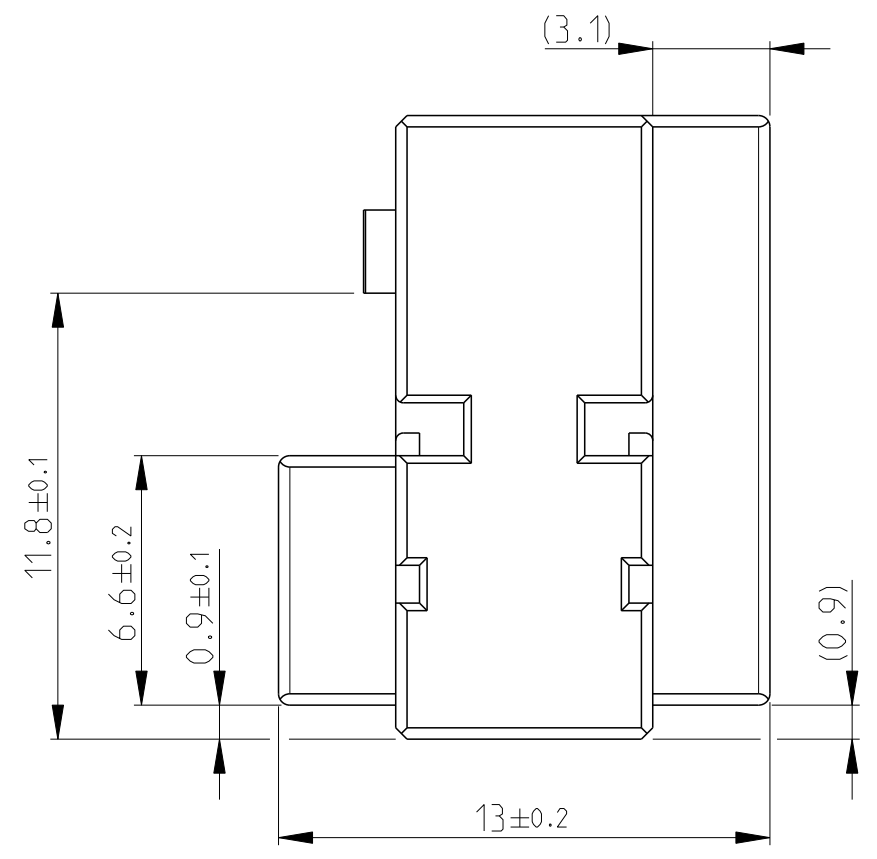

LOC	DIST	REVISIONS			
P	LTR	DESCRIPTION	DATE	DWN	APVD
A	-	NEW DRAWING	30AUG2012	MDG	RBT

2:1

Bemerkung

- 1 Gehäuse fuer MQS-Kontakt:
PN 928999, 1355717, 963715
- 2 Verwendet mit 2050723
- 3 Verpackung: Schuetgut im Karton
- 4 Kammerbestueckung: Maximal 25% der Kontaktkaemern bestueckt mit Kontakten mit Kabelquerschnitt 0.5mm², gleichmaessig verteilt ueber das Gehaeuse ist zulaessig. Groessere Kabelquerschnitte sind nicht zulaessig.

NOTES

- 1 HOUSING FOR MQS-KONTAKT:
PN 928999, 1355717, 963715
- 2 USED WITH 2050723
- 3 PACKAGING: LOOSE PIECE IN BOX
- 4 ASSIGNMENT OF CAVITIES: MAXIMUM 25% OF CONTACT CAVITIES ASSIGNED WITH CONTACTS WITH A CABLE CROSS SECTION OF 0.5mm², UNIFORMLY DISTRUBUTED OVER THE HOUSING. LARGER CABLE CROSS SECTION ARE NOT PERMISSIBLE.

1719059-1	A	PBT-GF20	natur	-
TE-PART-NO. TE-Teile-Nr.	REV	MATERIAL	COLOUR Farbe	RAL

THIS DRAWING IS A CONTROLLED DOCUMENT.		DWN MANJU DG 30AUG2012	TE Connectivity	
		CHK RUDRESH BT 30AUG2012		
DIMENSIONS: mm	TOLERANCES UNLESS OTHERWISE SPECIFIED:	APVD -	NAME SOCKET HOUSING, 32 POSN. MQS Buchsengehaeuse, 32 pol. MQS	
	1 PLC ±0.15 2 PLC ±0.15 3 PLC ±0.15 ANGLES ±2° FINISH	PRODUCT SPEC 108-18924	SIZE A2	
		APPLICATION SPEC 114-18630	CAGE CODE 00779	DRAWING NO 1719059
MATERIAL -		WEIGHT -	SCALE 5:1 SHEET 1 OF 1 REV A	
CUSTOMER DRAWING				