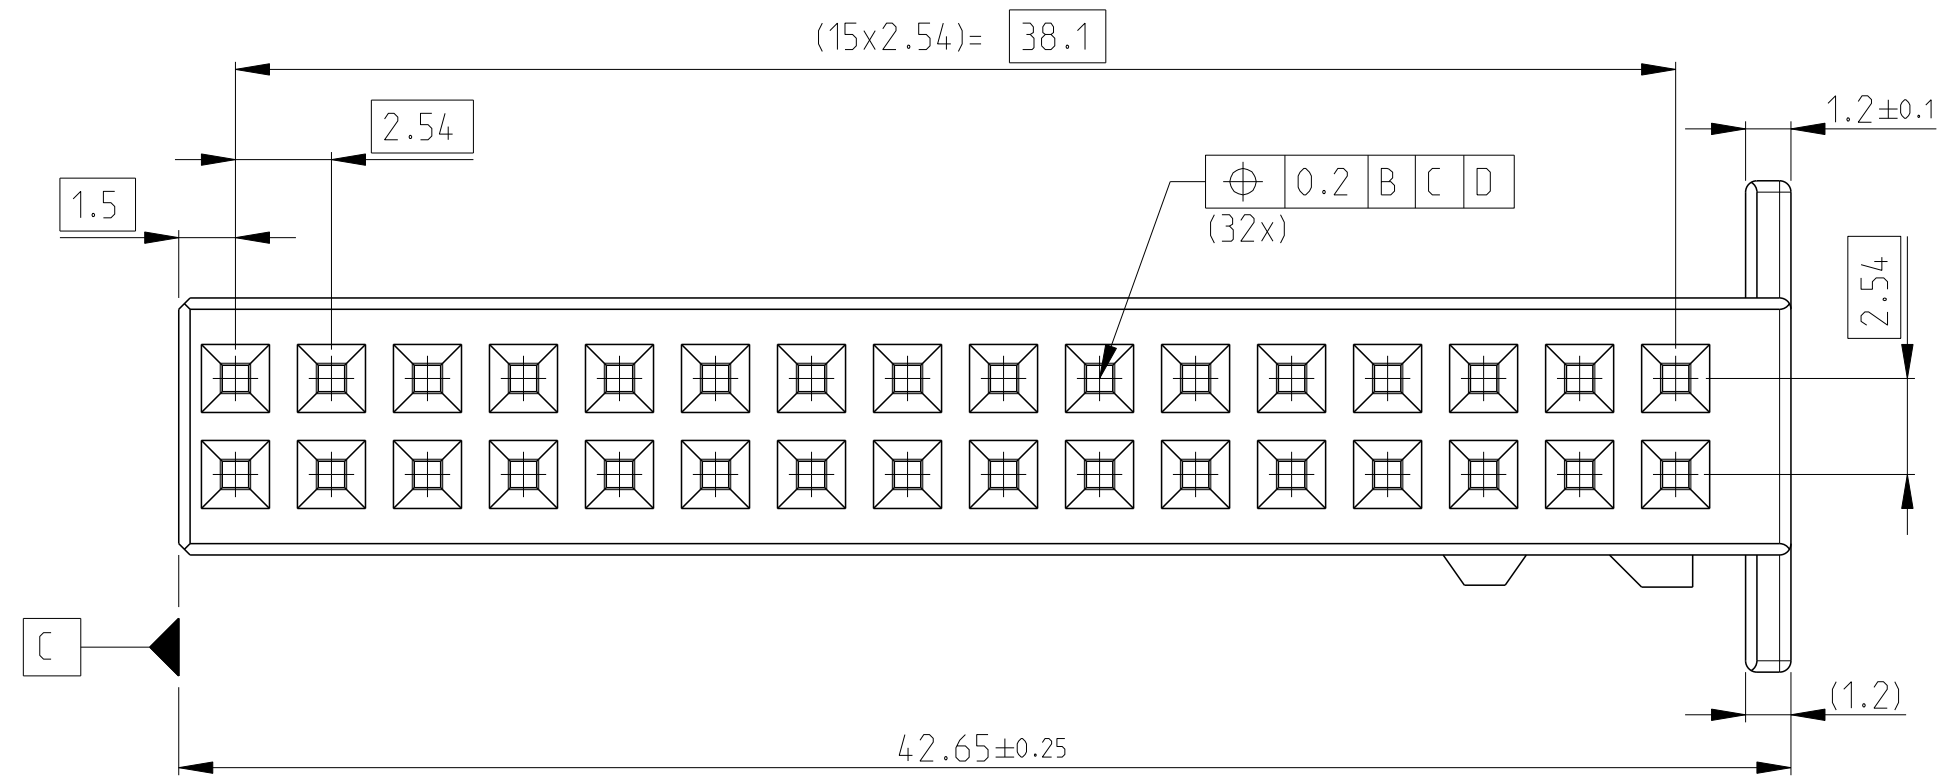

LOC	DIST	REVISIONS			
P	LTR	DESCRIPTION	DATE	DWN	APVD
A	-	NEW DRAWING	30AUG2012	MDG	RBT

2:1

Bemerkung

- 1 Gehäuse fuer MQS-Kontakt:
PN 928999, 1355717, 963715
- 2 Verwendet mit 2050723
- 3 Verpackung: Schuetgut im Karton
- 4 Kammerbestueckung: Maximal 25% der Kontaktkaemern bestueckt mit Kontakten mit Kabelquerschnitt 0.5mm², gleichmaessig verteilt ueber das Gehaeuse ist zulaessig. Groessere Kabelquerschnitte sind nicht zulaessig.

NOTES

- 1 HOUSING FOR MQS-KONTAKT:
PN 928999, 1355717, 963715
- 2 USED WITH 2050723
- 3 PACKAGING: LOOSE PIECE IN BOX
- 4 ASSIGNMENT OF CAVITIES: MAXIMUM 25% OF CONTACT CAVITIES ASSIGNED WITH CONTACTS WITH A CABLE CROSS SECTION OF 0.5mm², UNIFORMLY DISTRUBUTED OVER THE HOUSING. LARGER CABLE CROSS SECTION ARE NOT PERMISSIBLE.

1719059-1	A	PBT-GF20	natur	-
TE-PART-NO. TE-Teile-Nr.	REV	MATERIAL	COLOUR Farbe	RAL

THIS DRAWING IS A CONTROLLED DOCUMENT.		DWN MANJU DG 30AUG2012	TE Connectivity	
		CHK RUDRESH BT 30AUG2012		
DIMENSIONS: mm	TOLERANCES UNLESS OTHERWISE SPECIFIED:	APVD -	NAME SOCKET HOUSING, 32 POSN. MQS Buchsengehaeuse, 32 pol. MQS	
	1 PLC ±0.15 2 PLC ±0.15 3 PLC ±0.15 ANGLES ±2° FINISH	PRODUCT SPEC 108-18924	SIZE A2	
		APPLICATION SPEC 114-18630	CAGE CODE 00779	DRAWING NO 1719059
MATERIAL -		WEIGHT -	SCALE 5:1 SHEET 1 OF 1 REV A	
CUSTOMER DRAWING				