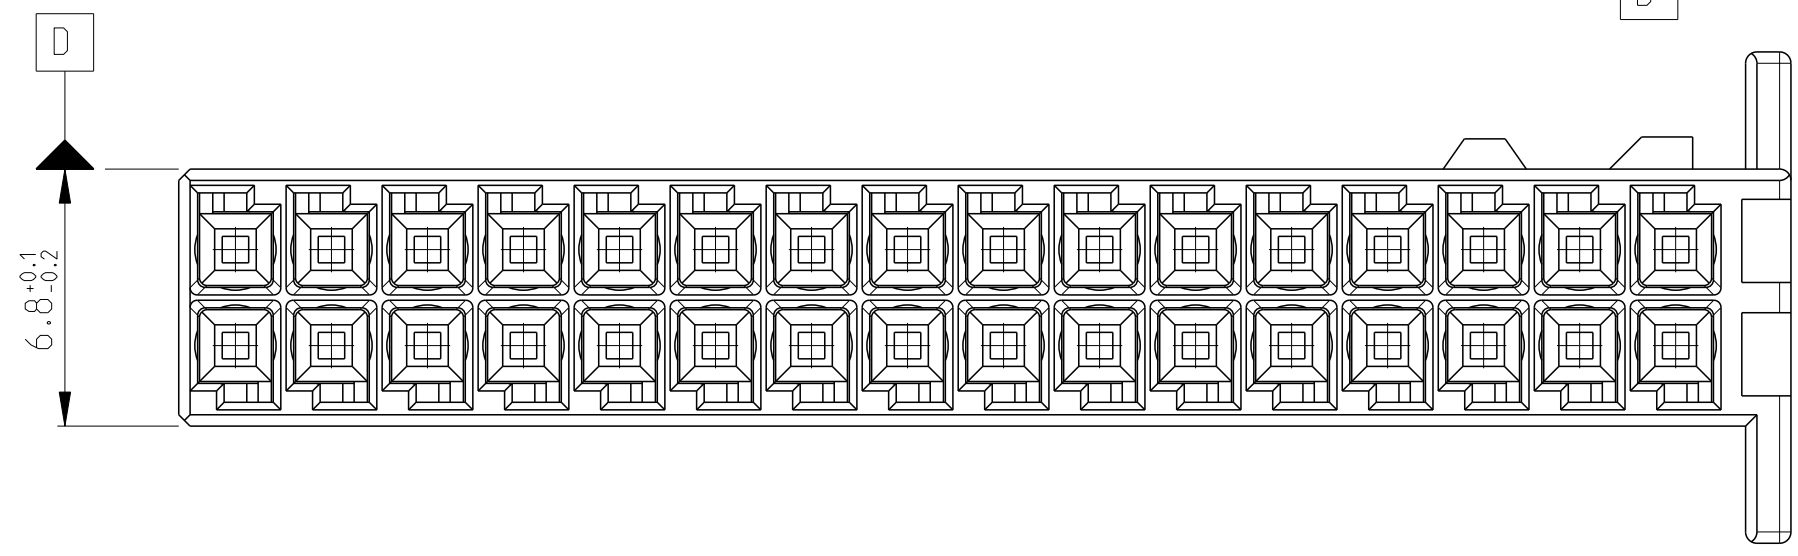

LOC	DIST	REVISIONS			
P	LTR	DESCRIPTION	DATE	DWN	APVD
A	-	NEW DRAWING	30AUG2012	MDG	RBT

2:1

Bemerkung

- 1 Gehäuse fuer MQS-Kontakt:
PN 928999, 1355717, 963715
- 2 Verwendet mit 2050723
- 3 Verpackung: Schuetgut im Karton
- 4 Kammerbestueckung: Maximal 25% der Kontaktkaemern bestueckt mit Kontakten mit Kabelquerschnitt 0.5mm², gleichmaessig verteilt ueber das Gehaeuse ist zulaessig. Groessere Kabelquerschnitte sind nicht zulaessig.

NOTES

- 1 HOUSING FOR MQS-KONTAKT:
PN 928999, 1355717, 963715
- 2 USED WITH 2050723
- 3 PACKAGING: LOOSE PIECE IN BOX
- 4 ASSIGNMENT OF CAVITIES: MAXIMUM 25% OF CONTACT CAVITIES ASSIGNED WITH CONTACTS WITH A CABLE CROSS SECTION OF 0.5mm², UNIFORMLY DISTRUBUTED OVER THE HOUSING. LARGER CABLE CROSS SECTION ARE NOT PERMISSIBLE.

1719059-1	A	PBT-GF20	natur	-
TE-PART-NO. TE-Teile-Nr.	REV	MATERIAL	COLOUR Farbe	RAL

THIS DRAWING IS A CONTROLLED DOCUMENT.		DWN MANJU DG 30AUG2012	TE Connectivity	
		CHK RUDRESH BT 30AUG2012		
DIMENSIONS: mm	TOLERANCES UNLESS OTHERWISE SPECIFIED:	APVD -	NAME SOCKET HOUSING, 32 POSN. MQS Buchsengehaeuse, 32 pol. MQS	
	1 PLC ±0.15 2 PLC ±0.15 3 PLC ±0.15 ANGLES ±2° FINISH	PRODUCT SPEC 108-18924	SIZE A2	
		APPLICATION SPEC 114-18630	CAGE CODE 00779	DRAWING NO 1719059
MATERIAL -		WEIGHT -	SCALE 5:1 SHEET 1 OF 1 REV A	
CUSTOMER DRAWING				