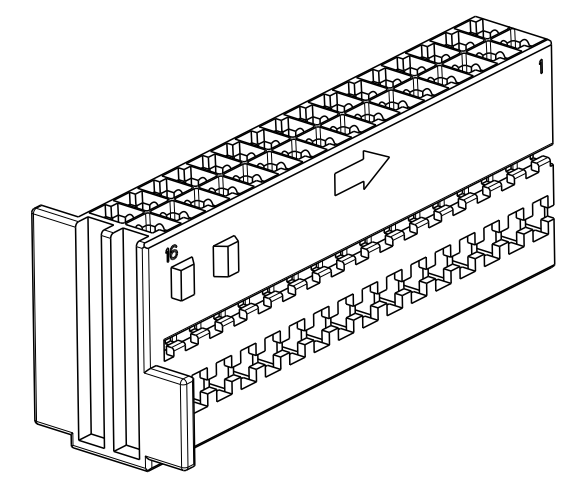

LOC	DIST	REVISIONS			
P	LTR	DESCRIPTION	DATE	DWN	APVD
A	-	NEW DRAWING	30AUG2012	MDG	RBT

2:1

Bemerkung

- 1 Gehäuse fuer MQS-Kontakt:
PN 928999, 1355717, 963715
- 2 Verwendet mit 2050723
- 3 Verpackung: Schuetgut im Karton
- 4 Kammerbestueckung: Maximal 25% der Kontaktkaemern bestueckt mit Kontakten mit Kabelquerschnitt 0.5mm², gleichmaessig verteilt ueber das Gehaeuse ist zulaessig. Groessere Kabelquerschnitte sind nicht zulaessig.

NOTES

- 1 HOUSING FOR MQS-KONTAKT:
PN 928999, 1355717, 963715
- 2 USED WITH 2050723
- 3 PACKAGING: LOOSE PIECE IN BOX
- 4 ASSIGNMENT OF CAVITIES: MAXIMUM 25% OF CONTACT CAVITIES ASSIGNED WITH CONTACTS WITH A CABLE CROSS SECTION OF 0.5mm², UNIFORMLY DISTRUBUTED OVER THE HOUSING. LARGER CABLE CROSS SECTION ARE NOT PERMISSIBLE.

1719059-1	A	PBT-GF20	natur	-
TE-PART-NO. TE-Teile-Nr.	REV	MATERIAL	COLOUR Farbe	RAL

THIS DRAWING IS A CONTROLLED DOCUMENT.		DWN MANJU DG 30AUG2012	TE Connectivity	
		CHK RUDRESH BT 30AUG2012		
DIMENSIONS: mm	TOLERANCES UNLESS OTHERWISE SPECIFIED:	APVD -	NAME SOCKET HOUSING, 32 POSN. MQS Buchsengehaeuse, 32 pol. MQS	
	1 PLC ±0.15 2 PLC ±0.15 3 PLC ±0.15 ANGLES ±2° FINISH	PRODUCT SPEC 108-18924	SIZE A2	
		APPLICATION SPEC 114-18630	CAGE CODE 00779	DRAWING NO 1719059
MATERIAL -		WEIGHT -	SCALE 5:1 SHEET 1 OF 1 REV A	
CUSTOMER DRAWING				