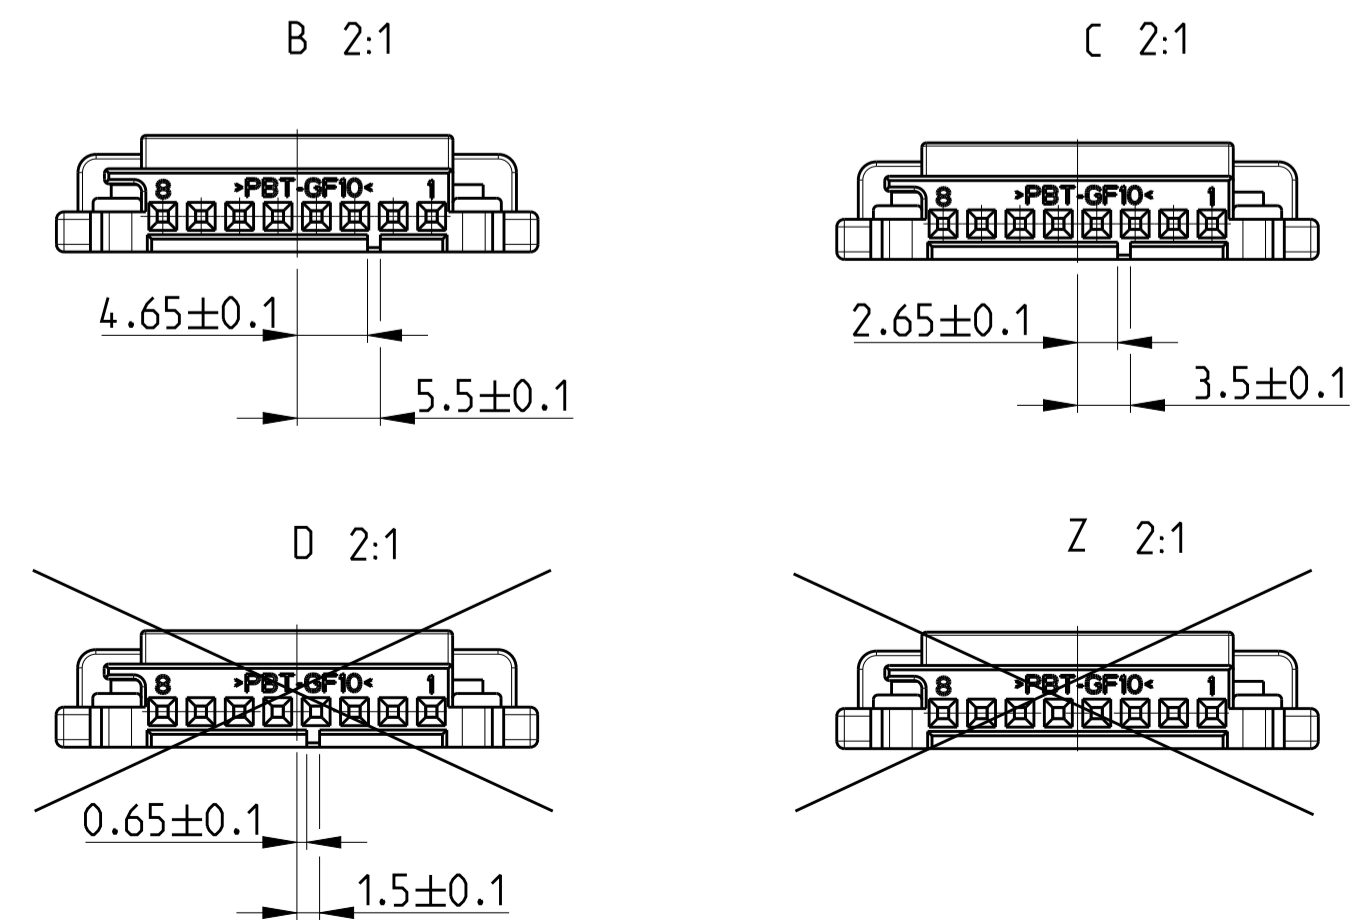

CODINGS / Kodierung

TE PART NO.	REV	COD.	COLOR	SIM.	RAL	REGRIND
1719183-5	A	Z	WATER BLUE	5021	20%	
1719183-4	A	D	CLARET VIOLET	4004	20%	
1719183-3	A	C	BLUE	5012	20%	
1719183-2	A	B	NATURE	-	20%	
1719183-1	A	A	BLACK	9011	20%	

THIS DRAWING IS A CONTROLLED DOCUMENT.
DWN: T. Schmoekel, 05SEP2005
CHK: B. Leonhardt, 05SEP2005

TE Connectivity

8POS. MQS. RECEPTABLE HOUSING
8pol. MQS. Buchsengehäuse

MATERIAL: PBT-GF 10
WEIGHT: 1.58
CUSTOMER DRAWING

SCALE: 5:1
SHEET: 1 OF 1
REV: A6