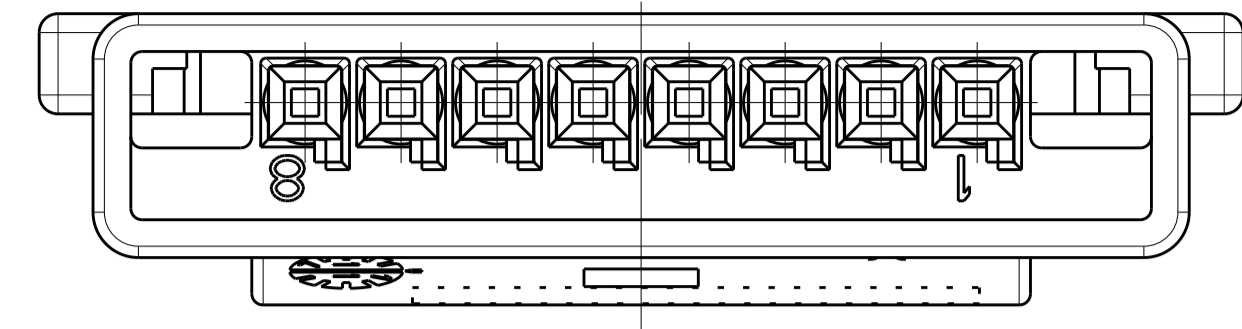

RETAINER IN LOCKED POSITION
 2. Kontaktsicherung in Endraststellung

Notes

- 1 MOULD BURRS MAX. 0.3 PERMITTED
- 2 PACKAGING: LOOSE PIECE IN BOX
- 3 SHROUDED CONNECTION SEE TE-DRAWING 114-64011
- 4 CONDITION AS DELIVERY: RETAINER IN PRE-LOCKED POSITION
- 5 SUITABLE TO CONTACT: SEE DRAWING 929454
- 6 SUITABLE TO WIRE RANGE 0.2-0.75mm²

Bemerkungen

- 1 Formteilungsgrat max. 0.3 zulaessig
- 2 Verpackung: Schuetztgut in Karton
- 3 Kragenanschluss siehe TE-Zeichnung 114-64011
- 4 Anlieferzustand: 2. Kontaktsicherung in Vorraststellung
- 5 Passend zu Kontakt: siehe Zeichnung 929454
- 6 Passend zu Leitungsquerschnitt: 0.2-0.75mm²