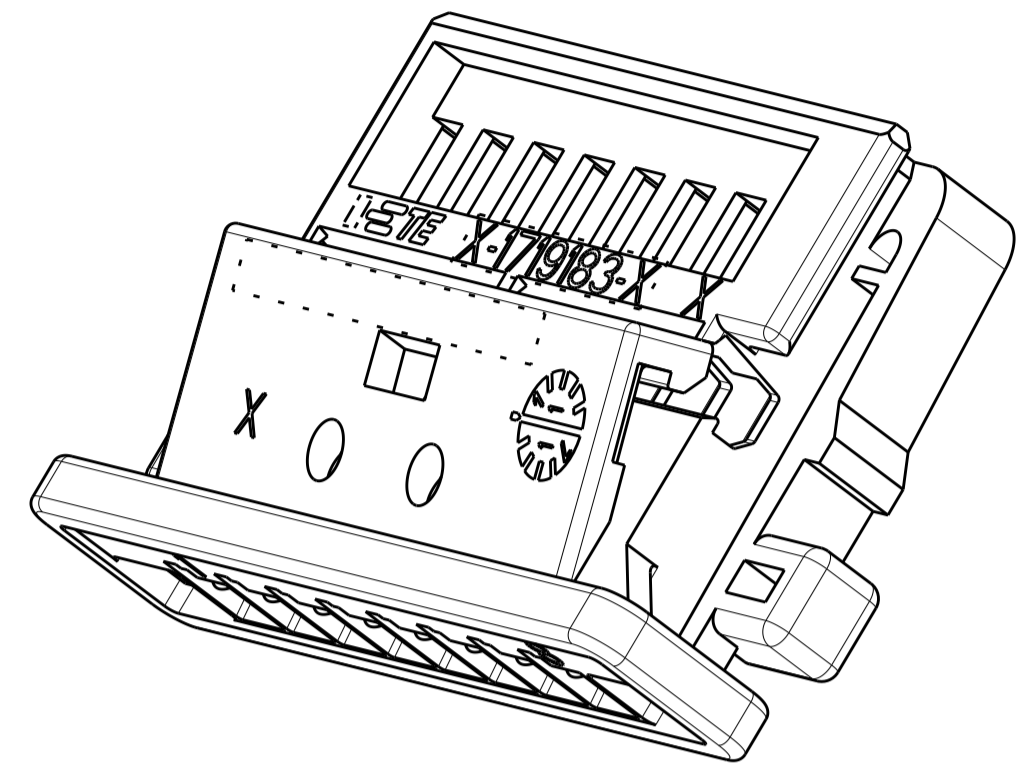

LOC	DIST	REV	DATE	DWN	APVD
A1	-	A3	19APR2013	MR	RBT
		A4	30APR2013	MDG	RBT
		A5	24MAR2017	JU	HS
		A6	06SEP2017	JU	HS

RETAINER IN PRE-LOCKED POSITION
 (CONDITION AS DELIVERY)
 2. Kontaktsicherung in Vorraststellung
 (Anlieferungszustand)

RETAINER IN LOCKED POSITION
 2. Kontaktsicherung in Endraststellung

Notes

- 1 MOULD BURRS MAX. 0.3 PERMITTED
- 2 PACKAGING: LOOSE PIECE IN BOX
- 3 SHROUDED CONNECTION SEE TE-DRAWING 114-64011
- 4 CONDITION AS DELIVERY: RETAINER IN PRE-LOCKED POSITION
- 5 SUITABLE TO CONTACT: SEE DRAWING 929454
- 6 SUITABLE TO WIRE RANGE 0.2-0.75mm²

Bemerkungen

- 1 Formteilungsgrat max. 0.3 zulaessig
- 2 Verpackung: Schuetztgut in Karton
- 3 Kragenanschluss siehe TE-Zeichnung 114-64011
- 4 Anlieferzustand: 2. Kontaktsicherung in Vorraststellung
- 5 Passend zu Kontakt: siehe Zeichnung 929454
- 6 Passend zu Leitungsquerschnitt: 0.2-0.75mm²