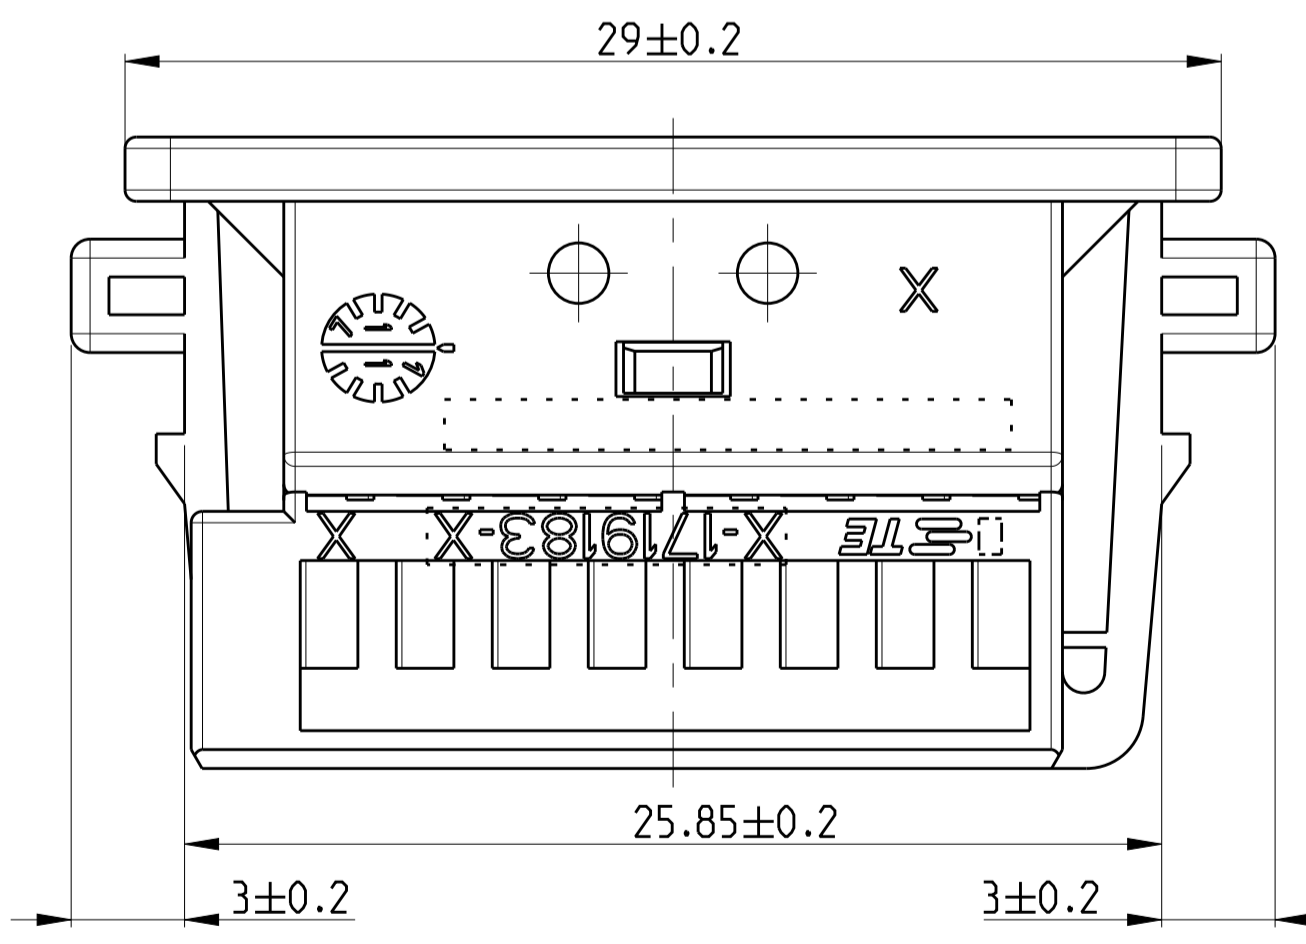

RETAINER IN LOCKED POSITION
 2. Kontaktsicherung in Endraststellung

Notes

- 1 MOULD BURRS MAX. 0.3 PERMITTED
- 2 PACKAGING: LOOSE PIECE IN BOX
- 3 SHROUDED CONNECTION SEE TE-DRAWING 114-64011
- 4 CONDITION AS DELIVERY: RETAINER IN PRE-LOCKED POSITION
- 5 SUITABLE TO CONTACT: SEE DRAWING 929454
- 6 SUITABLE TO WIRE RANGE 0.2-0.75mm²

Bemerkungen

- 1 Formteilungsgrat max. 0.3 zulaessig
- 2 Verpackung: Schuetztgut in Karton
- 3 Kragenanschluss siehe TE-Zeichnung 114-64011
- 4 Anlieferzustand: 2. Kontaktsicherung in Vorraststellung
- 5 Passend zu Kontakt: siehe Zeichnung 929454
- 6 Passend zu Leitungsquerschnitt: 0.2-0.75mm²