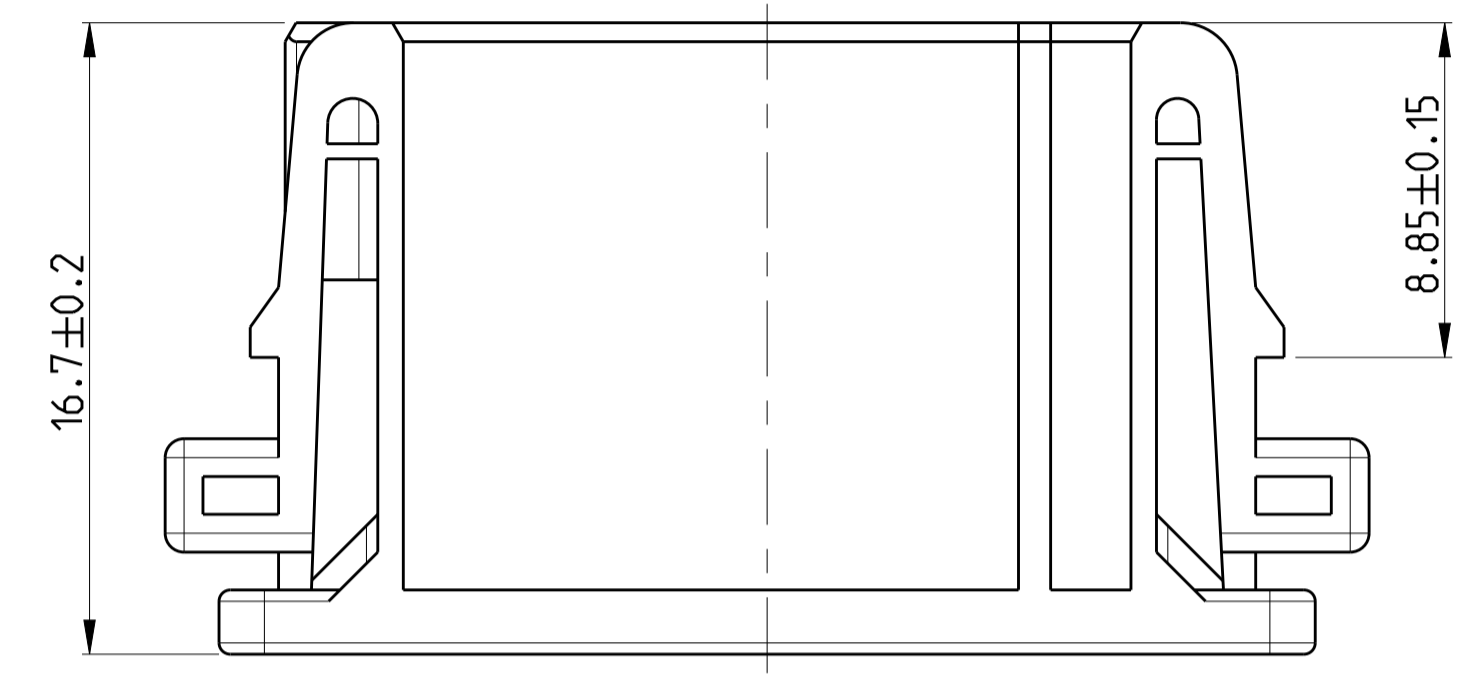

RETAINER IN LOCKED POSITION
 2. Kontaktsicherung in Endraststellung

Notes

- 1 MOULD BURRS MAX. 0.3 PERMITTED
- 2 PACKAGING: LOOSE PIECE IN BOX
- 3 SHROUDED CONNECTION SEE TE-DRAWING 114-64011
- 4 CONDITION AS DELIVERY: RETAINER IN PRE-LOCKED POSITION
- 5 SUITABLE TO CONTACT: SEE DRAWING 929454
- 6 SUITABLE TO WIRE RANGE 0.2-0.75mm²

Bemerkungen

- 1 Formteilungsgrat max. 0.3 zulaessig
- 2 Verpackung: Schuetztgut in Karton
- 3 Kragenanschluss siehe TE-Zeichnung 114-64011
- 4 Anlieferzustand: 2. Kontaktsicherung in Vorraststellung
- 5 Passend zu Kontakt: siehe Zeichnung 929454
- 6 Passend zu Leitungsquerschnitt: 0.2-0.75mm²