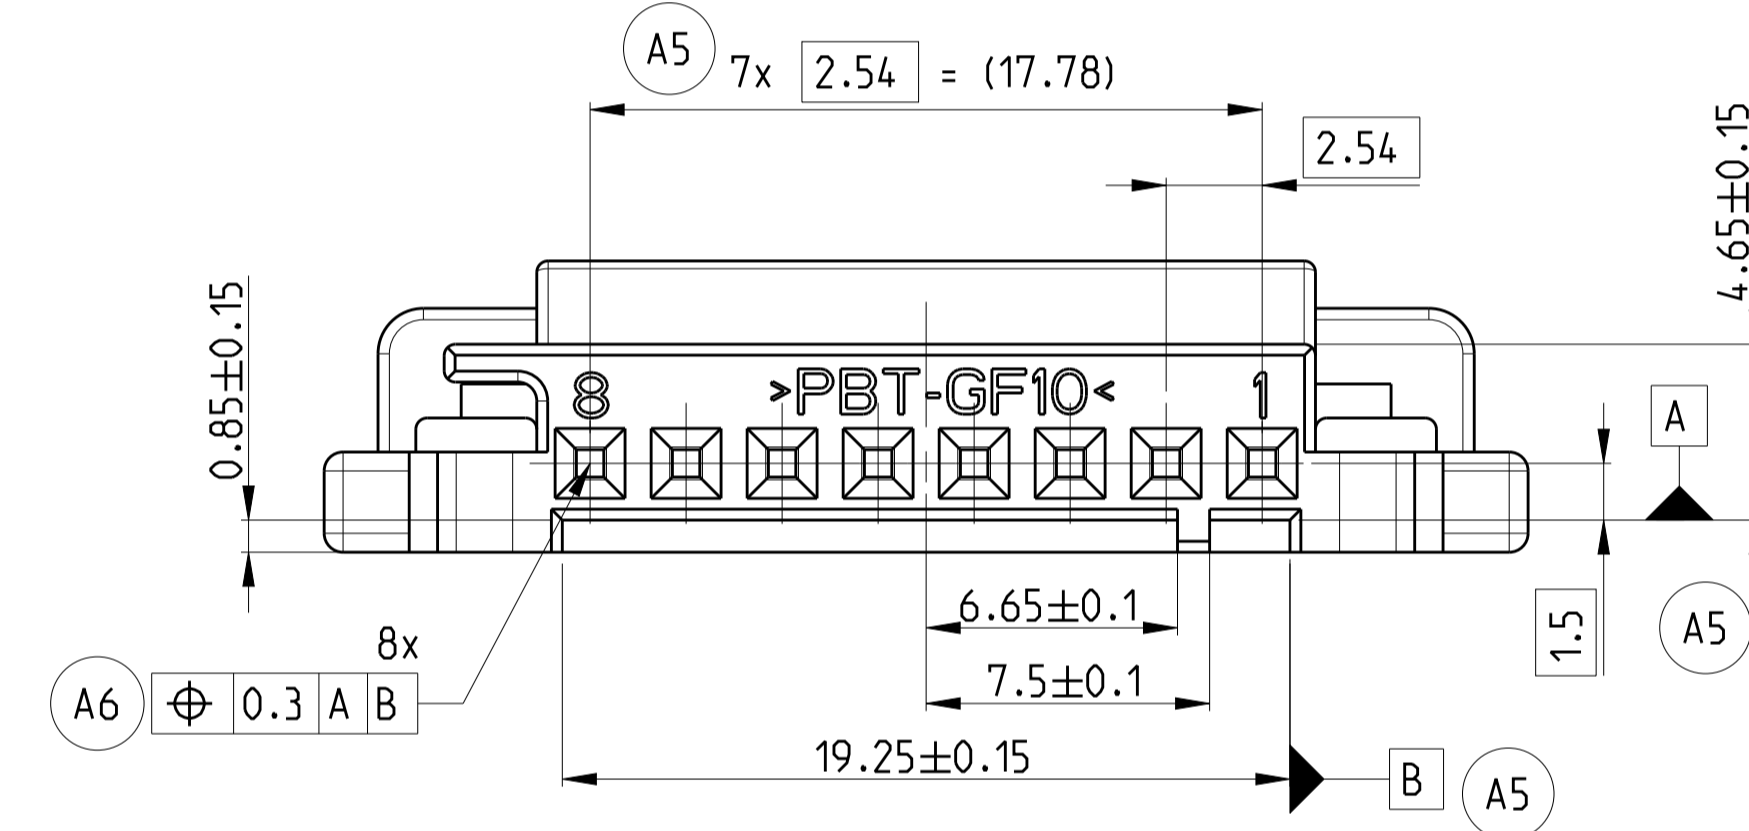

RETAINER IN LOCKED POSITION
 2. Kontaktsicherung in Endraststellung

Notes

- 1 MOULD BURRS MAX. 0.3 PERMITTED
- 2 PACKAGING: LOOSE PIECE IN BOX
- 3 SHROUDED CONNECTION SEE TE-DRAWING 114-64011
- 4 CONDITION AS DELIVERY: RETAINER IN PRE-LOCKED POSITION
- 5 SUITABLE TO CONTACT: SEE DRAWING 929454
- 6 SUITABLE TO WIRE RANGE 0.2-0.75mm²

Bemerkungen

- 1 Formteilungsgrat max. 0.3 zulaessig
- 2 Verpackung: Schuetztgut in Karton
- 3 Kragenanschluss siehe TE-Zeichnung 114-64011
- 4 Anlieferzustand: 2. Kontaktsicherung in Vorraststellung
- 5 Passend zu Kontakt: siehe Zeichnung 929454
- 6 Passend zu Leitungsquerschnitt: 0.2-0.75mm²