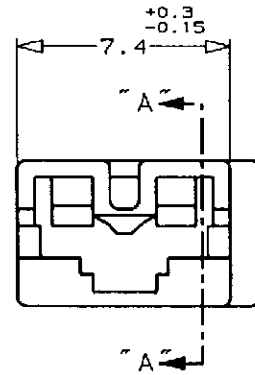

NUMBER C-172074

METRIC

PROJECT No. 716-211

単位: mm DIMENSIONS IN MM. DO NOT SCALE PRINT

PRINT DIST

断面 "A" - "A"
(SECT "A" - "A")

トレード・マーク
(TRADE MARK)

注記:

1. 通用製品規格 ; 108-5126
2. 本ハウジングに使用するコンタクトは 170324, 170325, 170326 である。
3. 適用タブ寸法については CP78-26022 を参照のこと。

NOTES:

1. PRODUCT SPECIFICATION 108-5126
2. APPLICABLE CONTACT P/N ; 170324, 170325, 170326
3. SEE CP78-26022. ABOUT APPLICABLE TAB.