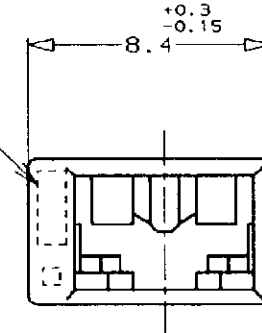

NUMBER C-172074

METRIC

PROJECT No. 716-211

単位: mm DIMENSIONS IN MM. DO NOT SCALE PRINT

PRINT DIST

断面 "A" - "A"
(SECT "A" - "A")

トレード・マーク
(TRADE MARK)

注記:

1. 通用製品規格 ; 108-5126
2. 本ハウジングに使用するコンタクトは 170324, 170325, 170326 である。
3. 適用タブ寸法については CP78-26022 を参照のこと。

NOTES:

1. PRODUCT SPECIFICATION 108-5126
2. APPLICABLE CONTACT P/N ; 170324, 170325, 170326
3. SEE CP78-26022. ABOUT APPLICABLE TAB.