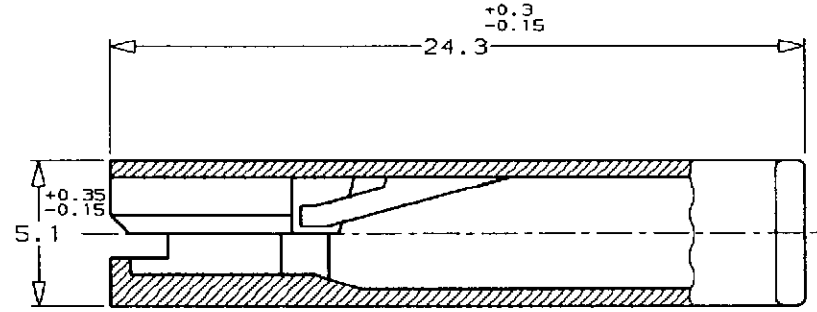

NUMBER C-172074

METRIC

PROJECT No. 716-211

単位: mm DIMENSIONS IN MM. DO NOT SCALE PRINT

PRINT DIST

断面 "A" - "A"
(SECT "A" - "A")

トレード・マーク
(TRADE MARK)

注記:

1. 通用製品規格 ; 108-5126
2. 本ハウジングに使用するコンタクトは 170324, 170325, 170326 である。
3. 適用タブ寸法については CP78-26022 を参照のこと。

NOTES:

1. PRODUCT SPECIFICATION 108-5126
2. APPLICABLE CONTACT P/N ; 170324, 170325, 170326
3. SEE CP78-26022. ABOUT APPLICABLE TAB.