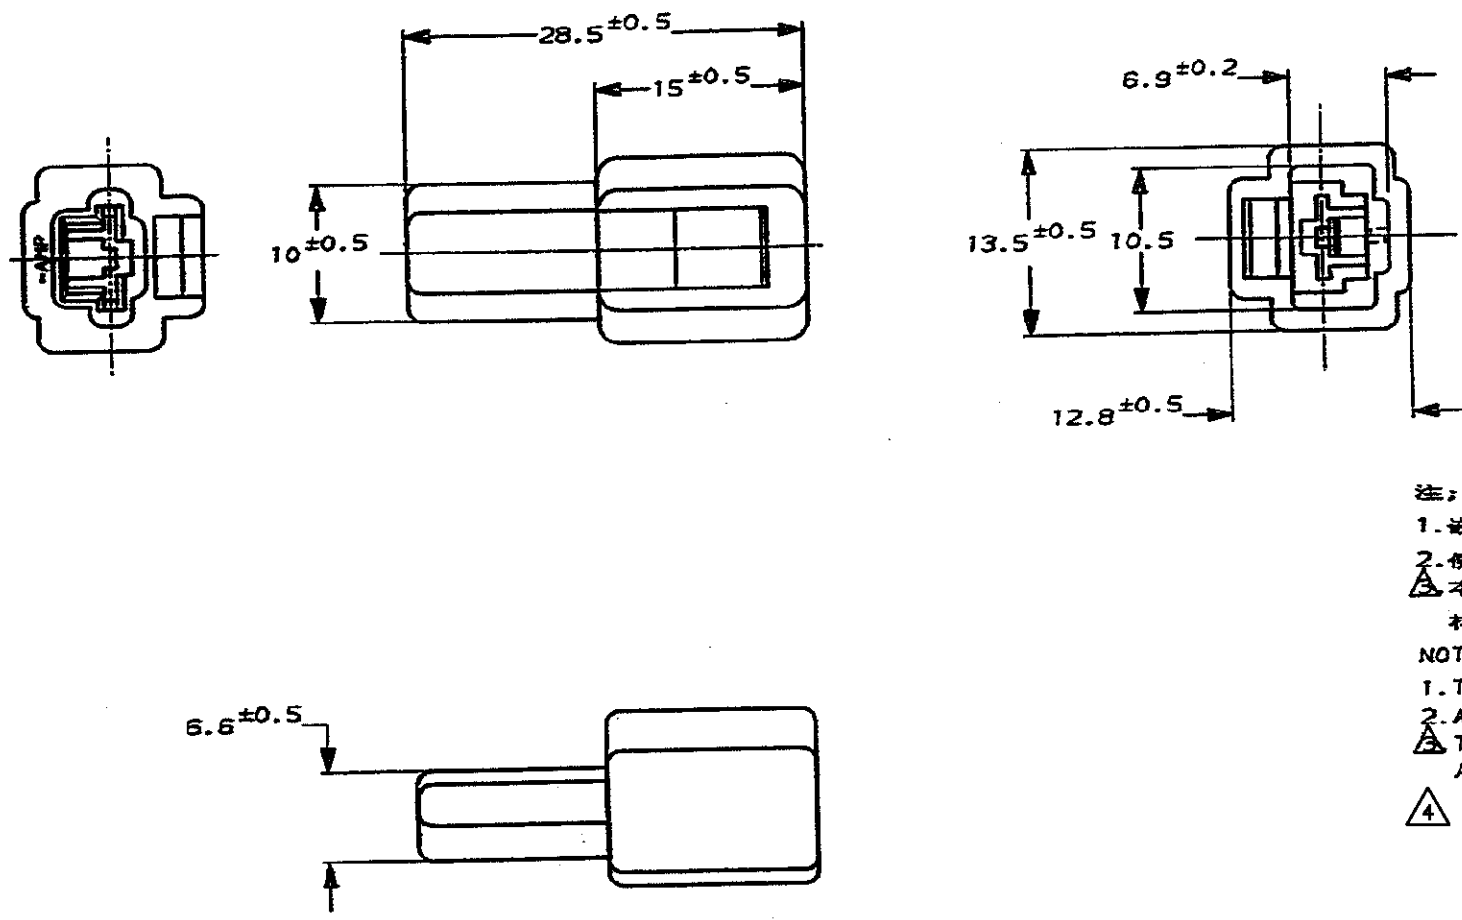

NUMBER C-172127

METRIC

ALL DIMENSIONS IN MM, DO NOT SCALE PRINT

PRINT DIST

注:
 1. 嵌合する相手ハウジングは型番172128
 2. 使用端子は型番170340, 170341, 170349
 △ 本品はUL難燃グレード94V-0に適合する材料により作られている

NOTE:
 1. THE MATING PLUG HOUSING; P/N 172128
 2. APPLIED CONTACT; P/N 170340, 170341, 170349
 △ THIS ITEM IS MADE FROM MATERIALS APPLICABLE TO UL FLAME CLASS 94V-0

線径 (WIRE RANGE)	絶縁径 (INSULATION DIA.)	名称 (NAME)	250 シリーズ ハウジングランスコネクタ 1極 キャップ ハウジング
mm ² (AWG)	mm	一般公差 (GENERAL TOLERANCE)	250 SERIES HOUSING LANCE CONNECTOR 1POS CAP HOUSING
材料 (MATERIAL)	仕上 (FINISH)	公差 (TOLERANCE)	LOC 番号 (No.)
66 ナイロン (66 NYLON)		10ELT: ±0.2 10EEL: ±0.25 10EEL: ±0.3	B J C-172127
DE: N. Yamagami 4/6'93	DE: N. Yamagami 4/6'93	尺 (SCALE)	REV. C3 SHEET 1 OF 1
CHK: K. B. 4/6'93	APP: B. Oguma 4/6'93	2-1	