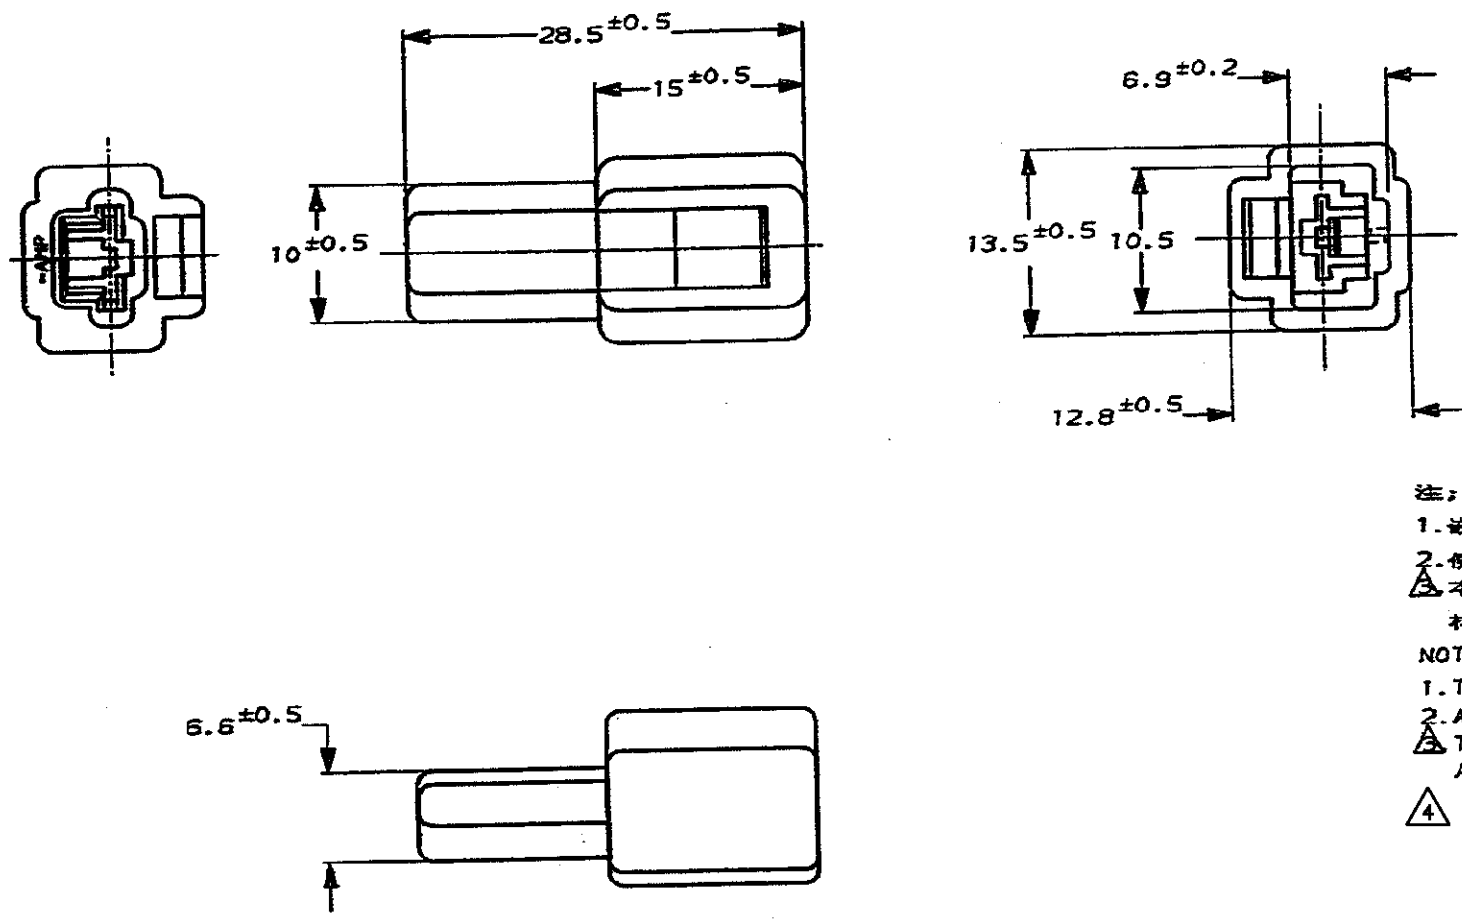

NUMBER C-172127

METRIC

ALL DIMENSIONS IN MM, DO NOT SCALE PRINT

PRINT DIST

注:
 1. 嵌合する相手ハウジングは型番172128
 2. 使用端子は型番170340, 170341, 170349
 △本品はUL難燃グレード94V-0に適合する材料により作られている

NOTE:
 1. THE MATING PLUG HOUSING; P/N 172128
 2. APPLIED CONTACT; P/N 170340, 170341, 170349
 △ THIS ITEM IS MADE FROM MATERIALS APPLICABLE TO UL FLAME CLASS 94V-0

線径 (WIRE RANGE)	絶縁径 (INSULATION DIA.)	名称 (NAME)	250 シリーズ ハウジングランスコネクタ 1極 キャップ ハウジング
mm ² (AWG)	mm		250 SERIES HOUSING LANCE CONNECTOR 1POS CAP HOUSING
材料 (MATERIAL)	仕上 (FINISH)	一般公差 (GENERAL TOLERANCE)	LOC 番号 (No.)
66 ナイロン (66 NYLON)		10ELT: ±0.2 10EHL: ±0.25 10EHL: ±0.3	B J C-172127
DE: N. Yamagami 4/6'93	DE: N. Yamagami 4/6'93	尺 (SCALE)	REV. C3 SHEET 1 OF 1
CHK: K. B. 4/6'93	APP: B. Oguma 4/6'93	2-1	