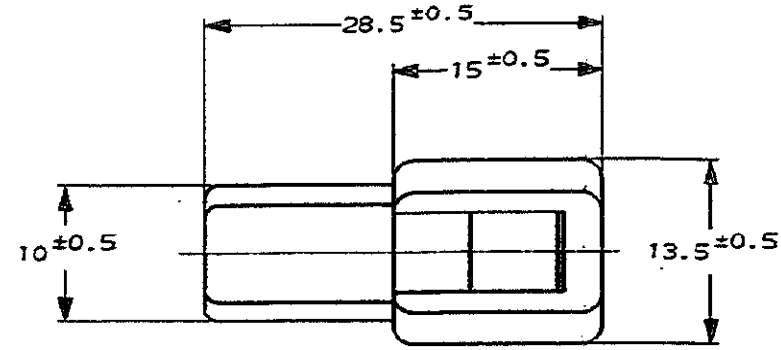

NUMBER C-172129

METRIC

ALL DIMENSIONS IN MM. DO NOT SCALE PRINT

PRINT DIST

注.

- 1. 嵌合する相手ハウジングは型番172130
- 2. 使用端子は型番170340, 170341, 170349

NOTE.

- 1. THE MATING PLUG HOUSING, P/N 172130
- 2. APPLIED CONTACT, P/N 170340, 170341, 170349

STE TE Connectivity

C4	REVISED PER ECR-17-012979	BDA	TD	11SEP2017
C3	REVISED PER ECR-16-015261	RS	TD	28OCT16
C2	REVISED PER ECO-11-005030	RK	HMR	22MAR11
LTR	変更 (REVISION RECORD)	DR	CHK	DATE

材料 (MATERIAL) 6/6 ナイロン (6/6 NYLON)	仕上 (FINISH) 色: 表参照 (COLOR: SEE TABLE)	名称 (NAME) "250"シリーズハウジングランスコネクタ2極キャップハウジング "250" SERIES HOUSING LANCE CONNECTOR 2P CAP HOUSING
DR. <i>K. Yamada</i> 9/10/23	DE. <i>K. Yamada</i> 9/10/23	一般公差 (GENERAL TOLERANCES) 100μm ±0.2 100μm ±0.25 300μm ±0.3 角 ±0.3°
CHK. <i>D. Tomita</i>	APR. <i>D. Tomita</i> 9/10/23	社名 (COMPANY) B J
		図面 (SCALE) 2-1
		番号 (No.) C-172129
		REV. C4
		SHEET 1 OF 1