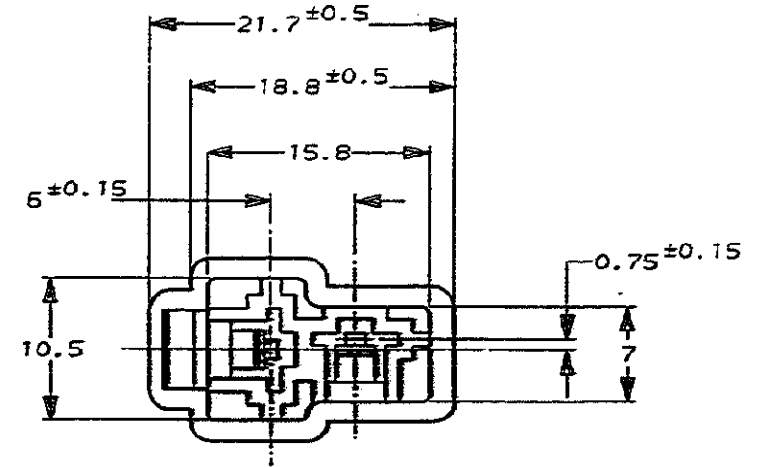

NUMBER C-172129

METRIC

ALL DIMENSIONS IN MM. DO NOT SCALE PRINT

PRINT DIST

注.

- 1. 嵌合する相手ハウジングは型番172130
- 2. 使用端子は型番170340, 170341, 170349

NOTE.

- 1. THE MATING PLUG HOUSING, P/N 172130
- 2. APPLIED CONTACT, P/N 170340, 170341, 170349

STE TE Connectivity

C4	REVISED PER ECR-17-012979	BDA	TD	11SEP2017
C3	REVISED PER ECR-16-015261	RS	TD	28OCT16
C2	REVISED PER ECO-11-005030	RK	HMR	22MAR11
LTR	変更 (REVISION RECORD)	DR	CHK	DATE

材料 (MATERIAL) 6/6 ナイロン (6/6 NYLON)	仕上 (FINISH) 色: 表参照 (COLOR: SEE TABLE)	名称 (NAME) "250"シリーズハウジングランスコネクタ2極キャップハウジング "250" SERIES HOUSING LANCE CONNECTOR 2P CAP HOUSING
DR. <i>K. Yamada</i> 9/10/23	DE. <i>K. Yamada</i> 9/10/23	一般公差 (GENERAL TOLERANCES) 100μm ±0.2 100μm ±0.25 300μm ±0.3 角 ±0.3°
CHK. <i>D. Tomita</i>	APR. <i>D. Tomita</i> 9/10/23	社名 (COMPANY) B J
		図面 (SCALE) 2-1
		番号 (No.) C-172129
		REV. C4
		SHEET 1 OF 1