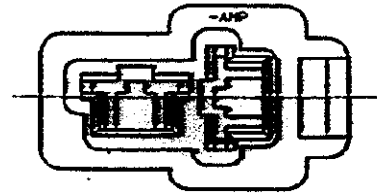

NUMBER C-172129

METRIC

ALL DIMENSIONS IN MM. DO NOT SCALE PRINT

PRINT DIST

注.

- 1. 嵌合する相手ハウジングは型番172130
- 2. 使用端子は型番170340, 170341, 170349

NOTE.

- 1. THE MATING PLUG HOUSING, P/N 172130
- 2. APPLIED CONTACT, P/N 170340, 170341, 170349

STE TE Connectivity

C4	REVISED PER ECR-17-012979	BDA	TD	11SEP2017
C3	REVISED PER ECR-16-015261	RS	TD	28OCT16
C2	REVISED PER ECO-11-005030	RK	HMR	22MAR11
LTR	変更 (REVISION RECORD)	DR	CHK	DATE

材料 (MATERIAL) 6/6 ナイロン (6/6 NYLON)	仕上 (FINISH) 色: 表参照 (COLOR: SEE TABLE)	名称 (NAME) "250"シリーズハウジングランスコネクタ2極キャップハウジング "250" SERIES HOUSING LANCE CONNECTOR 2P CAP HOUSING
DR. <i>K. Yamada</i> 9/10/23	DE. <i>K. Yamada</i> 9/10/23	一般公差 (GENERAL TOLERANCES) 100μm ±0.2 100μm ±0.25 300μm ±0.3 角 ±0.3°
CHK. <i>D. Tomita</i>	APR. <i>D. Tomita</i> 9/10/23	社名 (COMPANY) B J
		図面 (SCALE) 2-1
		番号 (No.) C-172129
		REV. C4
		SHEET 1 OF 1