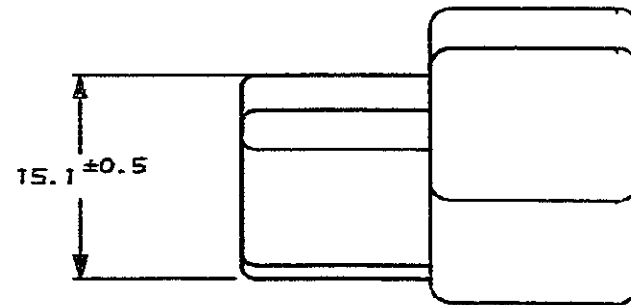

NUMBER C-172129

METRIC

ALL DIMENSIONS IN MM. DO NOT SCALE PRINT

PRINT DIST

注.

- 1. 嵌合する相手ハウジングは型番172130
- 2. 使用端子は型番170340, 170341, 170349

NOTE.

- 1. THE MATING PLUG HOUSING, P/N 172130
- 2. APPLIED CONTACT, P/N 170340, 170341, 170349

STE TE Connectivity

C4	REVISED PER ECR-17-012979	BDA	TD	11SEP2017
C3	REVISED PER ECR-16-015261	RS	TD	28OCT16
C2	REVISED PER ECO-11-005030	RK	HMR	22MAR11
LTR	変更 (REVISION RECORD)	DR	CHK	DATE

材料 (MATERIAL) 6/6 ナイロン (6/6 NYLON)	仕上 (FINISH) 色: 表参照 (COLOR: SEE TABLE)	名称 (NAME) "250"シリーズハウジングランスコネクタ2極キャップハウジング "250" SERIES HOUSING LANCE CONNECTOR 2P CAP HOUSING
DR. <i>K. Yamada</i> 9/10/23	DE. <i>K. Yamada</i> 9/10/23	一般公差 (GENERAL TOLERANCES) 100μm ±0.2 100μm ±0.25 300μm ±0.3 角 ±0.3°
CHK. <i>D. Tomita</i>	APR. <i>D. Tomita</i> 9/10/23	社名 (COMPANY) B J
		図面 (SCALE) 2-1
		番号 (No.) C-172129
		REV. C4
		SHEET 1 OF 1