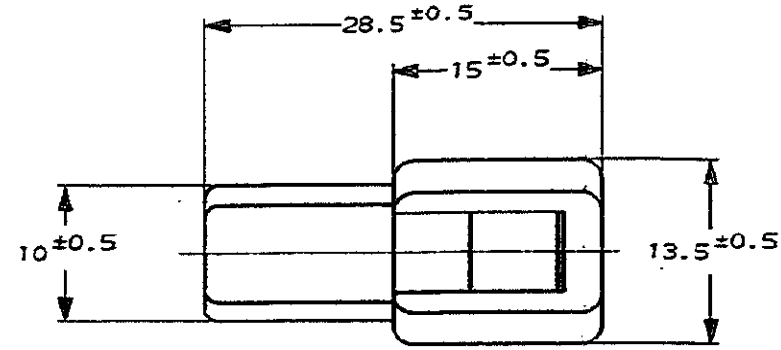

NUMBER C-172129

METRIC

ALL DIMENSIONS IN MM. DO NOT SCALE PRINT

PRINT DIST

注.

- 1. 嵌合する相手ハウジングは型番172130
- 2. 使用端子は型番170340, 170341, 170349

NOTE.

- 1. THE MATING PLUG HOUSING, P/N 172130
- 2. APPLIED CONTACT, P/N 170340, 170341, 170349

STE TE Connectivity

C4	REVISED PER ECR-17-012979	BDA	TD	11SEP2017
C3	REVISED PER ECR-16-015261	RS	TD	28OCT16
C2	REVISED PER ECO-11-005030	RK	HMR	22MAR11
LTR	変更 (REVISION RECORD)	DR	CHK	DATE

材料 (MATERIAL) 6/6 ナイロン (6/6 NYLON)	仕上 (FINISH) 色: 表参照 (COLOR: SEE TABLE)	名称 (NAME) "250"シリーズハウジングランスコネクタ2極キャップハウジング "250" SERIES HOUSING LANCE CONNECTOR 2P CAP HOUSING
DR. <i>K. Yamada</i> 9/10/23	DE. <i>K. Yamada</i> 9/10/23	一般公差 (GENERAL TOLERANCES) 100% ±0.2 100% ±0.25 100% ±0.3 公差 ±3°
CHK. <i>T. Yamada</i> 9/10/23	APR. <i>T. Yamada</i> 9/10/23	社名 (COMPANY) B J
		図面 (SCALE) 2-1
		番号 (No.) C-172129
		REV. C4
		SHEET 1 OF 1