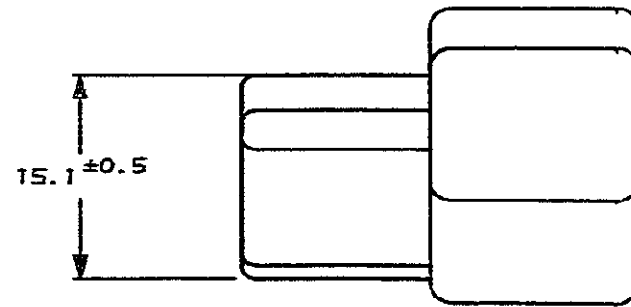

NUMBER C-172129

METRIC

ALL DIMENSIONS IN MM. DO NOT SCALE PRINT

PRINT DIST

注.

- 1. 嵌合する相手ハウジングは型番172130
- 2. 使用端子は型番170340, 170341, 170349

NOTE.

- 1. THE MATING PLUG HOUSING, P/N 172130
- 2. APPLIED CONTACT, P/N 170340, 170341, 170349

STE TE Connectivity

C4	REVISED PER ECR-17-012979	BDA	TD	11SEP2017
C3	REVISED PER ECR-16-015261	RS	TD	28OCT16
C2	REVISED PER ECO-11-005030	RK	HMR	22MAR11
LTR	変更 (REVISION RECORD)	DR	CHK	DATE

材料 (MATERIAL) 6/6 ナイロン (6/6 NYLON)	仕上 (FINISH) 色: 表参照 (COLOR: SEE TABLE)	名称 (NAME) "250"シリーズハウジングランスコネクタ2極キャップハウジング "250" SERIES HOUSING LANCE CONNECTOR 2P CAP HOUSING
DR. <i>K. Yamada</i> 9/10/23	DE. <i>K. Yamada</i> 9/10/23	一般公差 (GENERAL TOLERANCES) 100% ±0.2 100% ±0.25 100% ±0.3 公差 ±3°
CHK. <i>T. Yamada</i> 9/10/23	APR. <i>T. Yamada</i> 9/10/23	社名 (COMPANY) B J
		図面 (SCALE) 2-1
		番号 (No.) C-172129
		REV. C4
		SHEET 1 OF 1