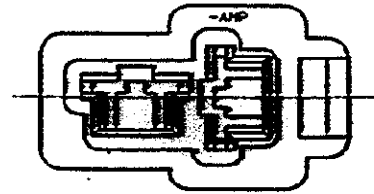

NUMBER C-172129

METRIC

ALL DIMENSIONS IN MM. DO NOT SCALE PRINT

PRINT DIST

注.

- 1. 嵌合する相手ハウジングは型番172130
- 2. 使用端子は型番170340, 170341, 170349

NOTE.

- 1. THE MATING PLUG HOUSING, P/N 172130
- 2. APPLIED CONTACT, P/N 170340, 170341, 170349

STE TE Connectivity

C4	REVISED PER ECR-17-012979	BDA	TD	11SEP2017
C3	REVISED PER ECR-16-015261	RS	TD	28OCT16
C2	REVISED PER ECO-11-005030	RK	HMR	22MAR11
LTR	変更 (REVISION RECORD)	DR	CHK	DATE

材料 (MATERIAL) 6/6 ナイロン (6/6 NYLON)	仕上 (FINISH) 色: 表参照 (COLOR: SEE TABLE)	名称 (NAME) "250"シリーズハウジングランスコネクタ2極キャップハウジング "250" SERIES HOUSING LANCE CONNECTOR 2P CAP HOUSING
DR. <i>K. Yamada</i> 9/10/23	DE. <i>K. Yamada</i> 9/10/23	一般公差 (GENERAL TOLERANCES) 100% ±0.2 100% ±0.25 100% ±0.3 公差 ±3°
CHK. <i>T. Yamada</i> 9/10/23	APR. <i>T. Yamada</i> 9/10/23	社名 (COMPANY) B J
		図面 (SCALE) 2-1
		番号 (No.) C-172129
		REV. C4
		SHEET 1 OF 1