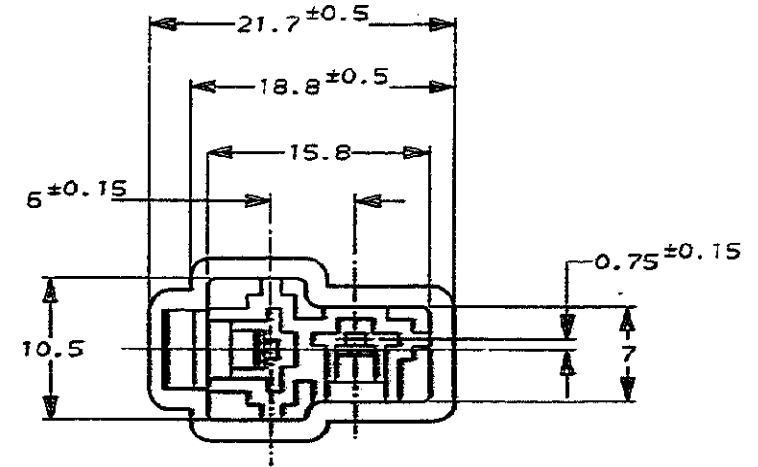

NUMBER C-172129

METRIC

ALL DIMENSIONS IN MM. DO NOT SCALE PRINT

PRINT DIST

注.

- 1. 嵌合する相手ハウジングは型番172130
- 2. 使用端子は型番170340, 170341, 170349

NOTE.

- 1. THE MATING PLUG HOUSING, P/N 172130
- 2. APPLIED CONTACT, P/N 170340, 170341, 170349

STE TE Connectivity

C4	REVISED PER ECR-17-012979	BDA	TD	11SEP2017
C3	REVISED PER ECR-16-015261	RS	TD	28OCT16
C2	REVISED PER ECO-11-005030	RK	HMR	22MAR11
LTR	変更 (REVISION RECORD)	DR	CHK	DATE

材料 (MATERIAL) 6/6 ナイロン (6/6 NYLON)	仕上 (FINISH) 色: 表参照 (COLOR: SEE TABLE)	名称 (NAME) "250"シリーズハウジングランスコネクタ2極キャップハウジング "250" SERIES HOUSING LANCE CONNECTOR 2P CAP HOUSING
DR. <i>K. Yamada</i> 9/10/23	DE. <i>K. Yamada</i> 9/10/23	一般公差 (GENERAL TOLERANCES) 100% ±0.2 100% ±0.25 100% ±0.3 公差 ±3°
CHK. <i>T. Yamada</i> 9/10/23	APR. <i>T. Yamada</i> 9/10/23	社名 (COMPANY) B J
		図面 (SCALE) 2-1
		番号 (No.) C-172129
		REV. C4
		SHEET 1 OF 1