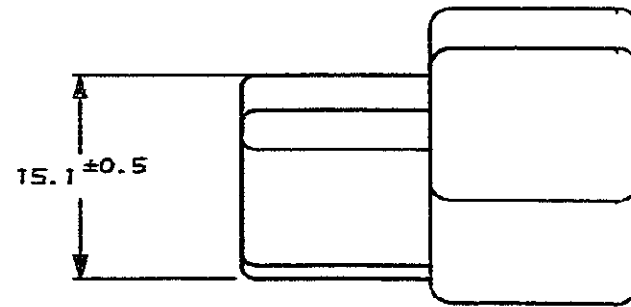

NUMBER C-172129

METRIC

ALL DIMENSIONS IN MM. DO NOT SCALE PRINT

PRINT DIST

注.

- 1. 嵌合する相手ハウジングは型番172130
- 2. 使用端子は型番170340, 170341, 170349

NOTE.

- 1. THE MATING PLUG HOUSING, P/N 172130
- 2. APPLIED CONTACT, P/N 170340, 170341, 170349

材料 (MATERIAL)	仕上 (FINISH)	名称 (NAME)
6/6 ナイロン (6/6 NYLON)	色: 表参照 (COLOR: SEE TABLE)	"250"シリーズハウジングランスコネクタ2極キャップハウジング "250" SERIES HOUSING LANCE CONNECTOR 2P CAP HOUSING
DR. <i>K. Yamada</i> 9/10/23	DE. <i>K. Yamada</i> 9/10/23	一般公差 (GENERAL TOLERANCES)
CHK. <i>T. Yamada</i>	APR. <i>T. Yamada</i> 9/10/23	100%寸: ±0.2 100%寸: ±0.25 30%寸: ±0.3 0.5寸: ±0.3
		LOG 番号 (No.)
		B J C-172129
		尺度 (SCALED)
		2-1
		REV. C4
		SHEET 1 OF 1