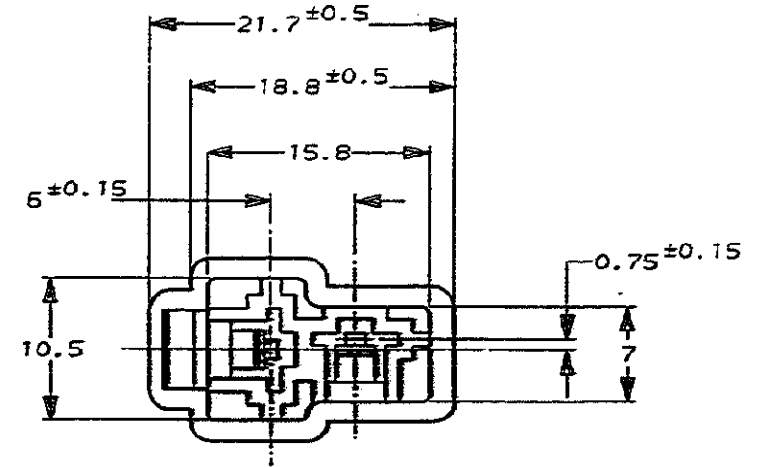

NUMBER C-172129

METRIC

ALL DIMENSIONS IN MM. DO NOT SCALE PRINT

PRINT DIST

注.

- 1. 嵌合する相手ハウジングは型番172130
- 2. 使用端子は型番170340, 170341, 170349

NOTE.

- 1. THE MATING PLUG HOUSING, P/N 172130
- 2. APPLIED CONTACT, P/N 170340, 170341, 170349

C4	REVISED PER ECR-17-012979	BDA	TD	11SEP2017
C3	REVISED PER ECR-16-015261	RS	TD	28OCT16
C2	REVISED PER ECO-11-005030	RK	HMR	22MAR11
LTR	変更 (REVISION RECORD)	DR	CHK	DATE

材料 (MATERIAL) 6/6 ナイロン (6/6 NYLON)		仕上 (FINISH) 色: 表参照 (COLOR: SEE TABLE)		名称 (NAME) "250"シリーズハウジングランスコネクタ2極キャップハウジング "250" SERIES HOUSING LANCE CONNECTOR 2P CAP HOUSING	
DR. <i>K. Yamada</i> 9/10/23		DE. <i>K. Yamada</i> 9/10/23		一般公差 (GENERAL TOLERANCES) 100% ±0.2 100% ±0.25 100% ±0.3 公差 ±0.3	
CHK. <i>T. Yamada</i>		APR. <i>T. Yamada</i> 9/10/23		社名 (COMPANY) B J	LOG 番号 (No.) C-172129
尺度 (SCALED) 2-1		REV. C4		SHEET 1 OF 1	