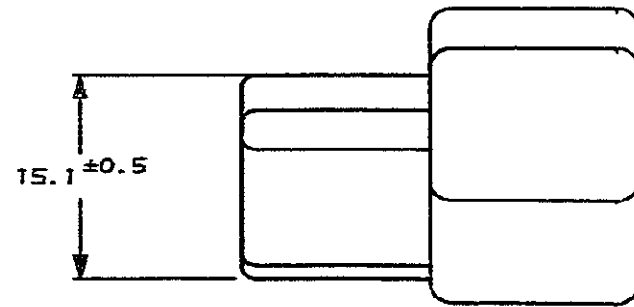

NUMBER C-172129

METRIC

ALL DIMENSIONS IN MM. DO NOT SCALE PRINT

PRINT DIST

注.

- 1. 嵌合する相手ハウジングは型番172130
- 2. 使用端子は型番170340, 170341, 170349

NOTE.

- 1. THE MATING PLUG HOUSING, P/N 172130
- 2. APPLIED CONTACT, P/N 170340, 170341, 170349

C4	REVISED PER ECR-17-012979	BDA	TD	11SEP2017
C3	REVISED PER ECR-16-015261	RS	TD	28OCT16
C2	REVISED PER ECO-11-005030	RK	HMR	22MAR11
LTR	変更 (REVISION RECORD)	DR	CHK	DATE

材料 (MATERIAL) 6/6 ナイロン (6/6 NYLON)		仕上 (FINISH) 色: 表参照 (COLOR: SEE TABLE)		名称 (NAME) "250"シリーズハウジングランスコネクタ2極キャップハウジング "250" SERIES HOUSING LANCE CONNECTOR 2P CAP HOUSING	
DR. <i>K. Yamada</i> 9/10/23		DE. <i>K. Yamada</i> 9/10/23		一般公差 (GENERAL TOLERANCES) 100% ±0.2 100% ±0.25 100% ±0.3 公差 ±0.3	
CHK. <i>T. Yamada</i>		APR. <i>T. Yamada</i> 9/10/23		社名 (COMPANY) B J	LOG 番号 (No.) C-172129
尺度 (SCALED) 2-1		REV. C4		SHEET 1 OF 1	