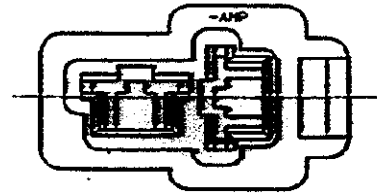

NUMBER C-172129

METRIC

ALL DIMENSIONS IN MM. DO NOT SCALE PRINT

PRINT DIST

注.

- 1. 嵌合する相手ハウジングは型番172130
- 2. 使用端子は型番170340, 170341, 170349

NOTE.

- 1. THE MATING PLUG HOUSING, P/N 172130
- 2. APPLIED CONTACT, P/N 170340, 170341, 170349

C4	REVISED PER ECR-17-012979	BDA	TD	11SEP2017
C3	REVISED PER ECR-16-015261	RS	TD	28OCT16
C2	REVISED PER ECO-11-005030	RK	HMR	22MAR11
LTR	変更 (REVISION RECORD)	DR	CHK	DATE

材料 (MATERIAL) 6/6 ナイロン (6/6 NYLON)		仕上 (FINISH) 色: 表参照 (COLOR: SEE TABLE)		名称 (NAME) "250"シリーズハウジングランスコネクタ2極キャップハウジング "250" SERIES HOUSING LANCE CONNECTOR 2P CAP HOUSING	
DR. <i>K. Yamada</i> 9/10/23		DE. <i>K. Yamada</i> 9/10/23		一般公差 (GENERAL TOLERANCES) 100% ±0.2 100% ±0.25 100% ±0.3 公差 ±0.3	
CHK. <i>T. Yamada</i>		APR. <i>T. Yamada</i> 9/10/23		社名 (COMPANY) B J	LOG 番号 (No.) C-172129
尺度 (SCALED) 2-1		REV. C4		SHEET 1 OF 1	