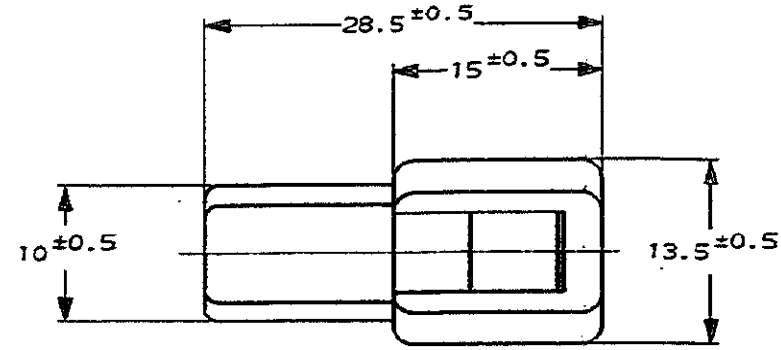

NUMBER C-172129

METRIC

ALL DIMENSIONS IN MM. DO NOT SCALE PRINT

PRINT DIST

注.

- 1. 嵌合する相手ハウジングは型番172130
- 2. 使用端子は型番170340, 170341, 170349

NOTE.

- 1. THE MATING PLUG HOUSING, P/N 172130
- 2. APPLIED CONTACT, P/N 170340, 170341, 170349

C4	REVISED PER ECR-17-012979	BDA	TD	11SEP2017
C3	REVISED PER ECR-16-015261	RS	TD	28OCT16
C2	REVISED PER ECO-11-005030	RK	HMR	22MAR11
LTR	変更 (REVISION RECORD)	DR	CHK	DATE

材料 (MATERIAL) 6/6 ナイロン (6/6 NYLON)		仕上 (FINISH) 色: 表参照 (COLOR: SEE TABLE)		名称 (NAME) "250"シリーズハウジングランスコネクタ2極キャップハウジング "250" SERIES HOUSING LANCE CONNECTOR 2P CAP HOUSING	
DR. <i>K. Yamada</i> 9/10/23		DE. <i>K. Yamada</i> 9/10/23		一般公差 (GENERAL TOLERANCES) 100% ±0.2 100% ±0.25 100% ±0.3 公差 ±0.3	
CHK. <i>T. Yamada</i>		APR. <i>T. Yamada</i> 9/10/23		社名 (COMPANY) B J	LOG 番号 (No.) C-172129
尺度 (SCALED) 2-1		REV. C4		SHEET 1 OF 1	