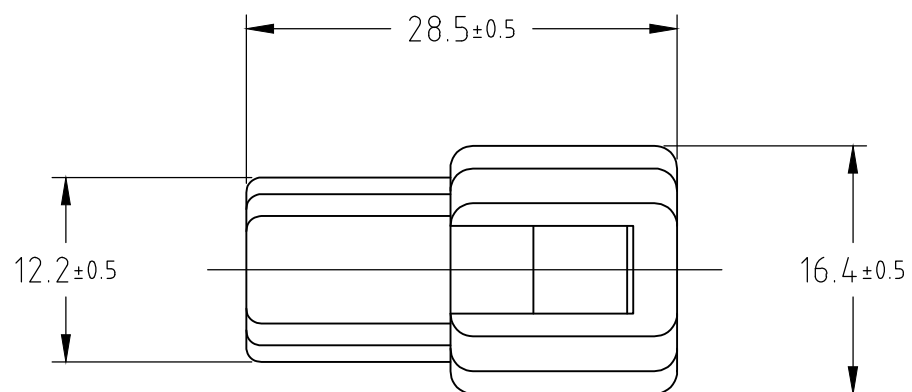

THIS DRAWING IS UNPUBLISHED.

RELEASED FOR PUBLICATION

ALL RIGHTS RESERVED.

© COPYRIGHT - By -

REVISIONS

変更

P	LTR	DESCRIPTION	DATE	DWN	APVD
	E5	REVISED PER ECR-19-018127	10AUG20	AA	EW

		△4	NATURAL	1-172131-1
△5	OBSOLETE		LIGHT GRAY	6-172131-6
	OBSOLETE		RED	-9
△5	OBSOLETE		ORANGE	-8
	OBSOLETE		YELLOW	-7
			GRAY	-6
			BLUE	-5
	OBSOLETE		GREEN	-4
△5	OBSOLETE		BROWN	-3
			BLACK	-2
		△3	NATURAL	172131-1
		△3	材料 MATERIAL	色調 COLOR
				型番 PART NUMBER

注記

1. かん合する相手ハウジングは型番172132
2. 使用端子は型番170340,170341,170349
- △3 材料：6/6ナイロン（UL94V-2）
- △4 材料：6/6ナイロン（UL94V-0）

NOTES

1. THE MATING PLUG HOUSING P/N : 172132
2. APPLIED CONTACT P/N : 170340,170341,170349
- △3 MATERIAL : 6/6NYLON (UL94V-2)
- △4 MATERIAL : 6/6NYLON (UL94V-0)
- △5 OBSOLETE PARTS: OBSOLETE CIS STREAMLINING PER D.RENAUD/D.SINISI

THIS DRAWING IS A CONTROLLED DOCUMENT.

DIMENSIONS:
単位： 耗
mm

TOLERANCES UNLESS
OTHERWISE SPECIFIED:
一般公差

0 PLC	± 0.2
1 PLC	± 0.25
2 PLC	± 0.3
3 PLC	±
4 PLC	±
ANGLES	± 3°

MATERIAL
材料
SEE NOTE

FINISH
仕上

DWN J.SATO 14OCT2008

CHK S.MANABE 14OCT2008

APVD S.MANABE 14OCT2008

PRODUCT SPEC
製品規格

APPLICATION SPEC
取付適用規格

WEIGHT

CUSTOMER DRAWING

NAME

名称

SIZE

CAGE CODE

DRAWING NO

番号

RESTRICTED TO

SCALE

尺度

SHEET

REV

250 SERIES HOUSING LANCE CONNECTOR
3POS CAP HOUSING

A3	00779	G-172131	

SCALE 尺度 2:1 SHEET 1 OF 1 REV E5