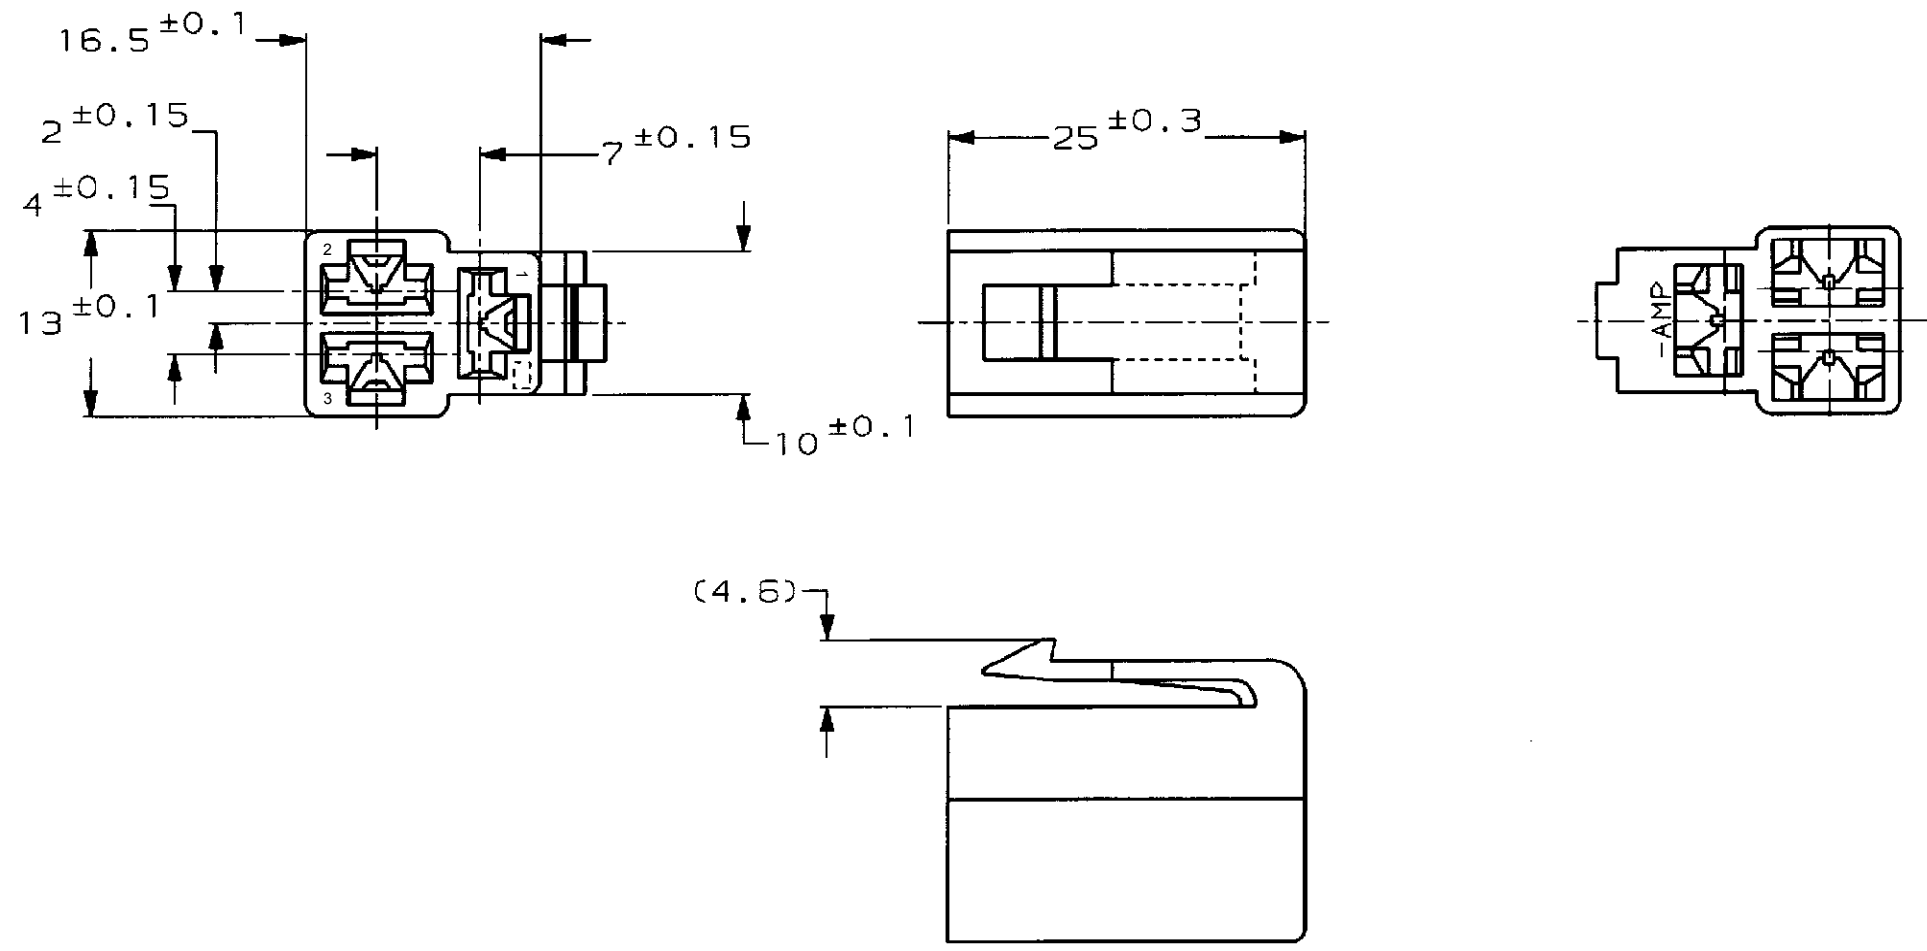

NUMBER C-172132

METRIC

単位: mm DIMENSIONS IN MM. DO NOT SCALE PRINT

PRINT DIST

注;  
 1. 嵌合する相手ハウジングは型番172131  
 2. 使用端子は型番170342, 170343, 170350

NOTE,  
 1. THE MATING CAP HOUSING; P/N 172131  
 2. APPLIED CONTACT; P/N 170342, 170343, 170350

D5	REVISED PER ECR-17-012979	BDA	TD	11SEP2017	適合電線径範囲 (WIRE RANGE)	mm <sup>2</sup> (AWG)	絶縁外径 (INSULATION DIA.)	mmφ	名称 (NAME)	250 シリーズ ハウジングランスコネクタ
D4	REVISED PER ECR-16-015261	RS	TD	28OCT16	材料 (MATERIAL)	66 ナイロン (66 NYLON)	仕上 (FINISH)	色: 表参照 (COLOR: SEE TABLE)	250 SERIES HOUSING LANCE CONNECTOR 3Pos PLUG HOUSING	
D3	REVISED PER ECO-13-07142	B.P	D.Z	1NOV13	DR	T. Sindhara	DE	K. Yusa	1/18'94	
D2	REVISED PER ECO-11-005030	RK	HMR	24MAR11	CHK.	-H-	APP	D. Sanita	1/18'94	
LTR	変更 (REVISION RECORD)	DR	CHK	DATE	一般公差 (GENERAL TOLERANCE) 10以下: ±0.2 10を超え30以下: ±0.25 30を超え100以下: ±0.3 角 度: ±3°					