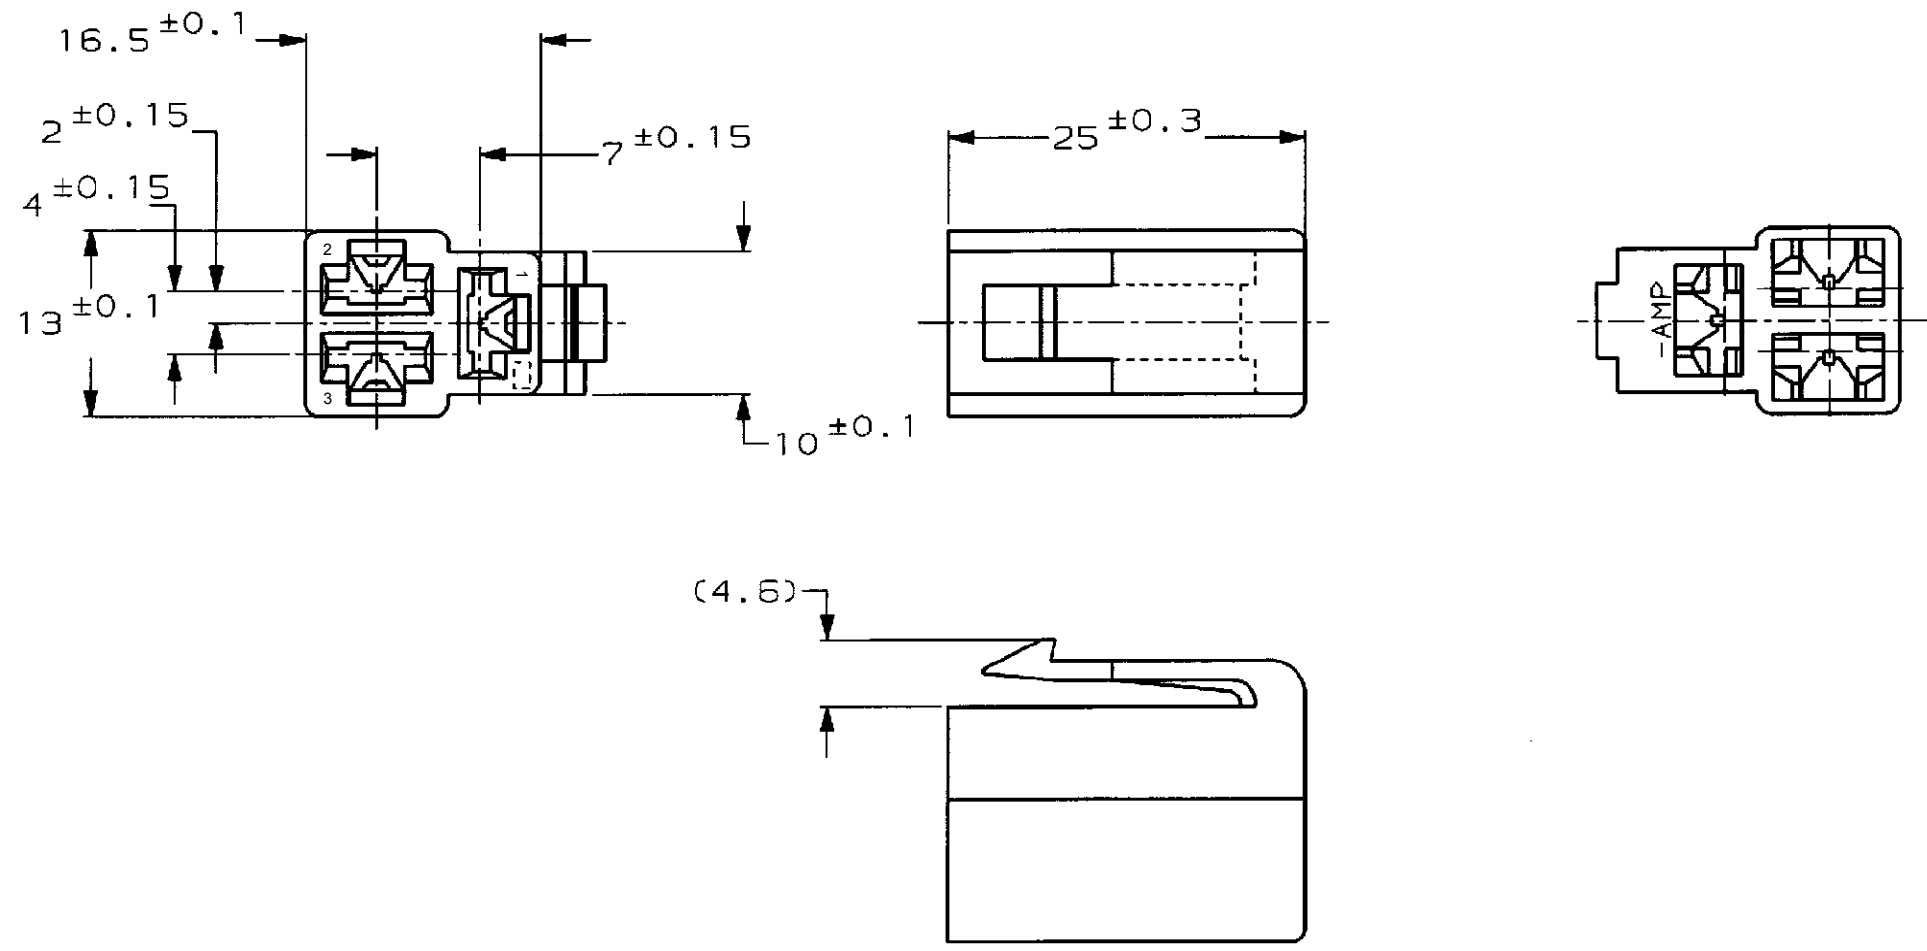

NUMBER C-172132
METRIC
三角度 (3rd ANGLE PROJECTION)

注;
 1. 嵌合する相手ハウジングは型番172131
 2. 使用端子は型番170342, 170343, 170350

NOTE,
 1. THE MATING CAP HOUSING; P/N 172131
 2. APPLIED CONTACT; P/N 170342, 170343, 170350