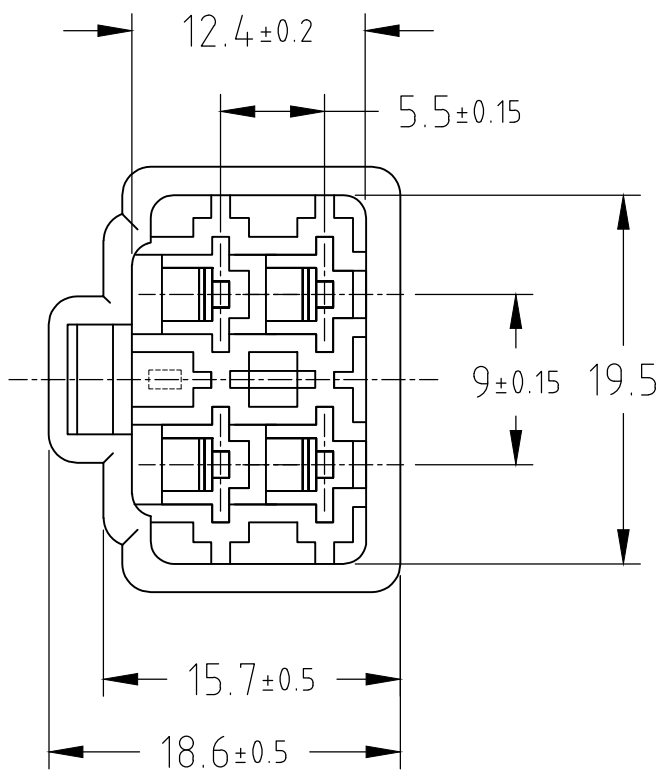

赤 RED	172133-9
黄色 YELLOW	172133-7
青 BLUE	172133-5
緑 GREEN	172133-4
黒 BLACK	172133-2
自然色 NATURAL	172133-1
色 COLOR	型番 P/N

注記
 1. かん合相手ハウジングは型番172134
 2. 使用端子は型番170340,170341,170349

NOTE
 1. THE MATING PLUG HOUSING : P/N172134
 2. APPLIED CONTACT : P/N 170340,170341,170349
 △ OBSOLETE PARTS

THIS DRAWING IS A CONTROLLED DOCUMENT.		DWN J.SATO 17JAN2008	TE Connectivity 250 SERIES HOUSING LANCE CONNECTOR 4POS CAP HOUSING		
DIMENSIONS: 単位: 耗 mm		CHK S.MANABE 04JAN2008			
TOLERANCES UNLESS OTHERWISE SPECIFIED: 一般公差		APVD S.MANABE 04JAN2008	SIZE		
		PRODUCT SPEC 製品規格 108-5147	CAGE CODE	DRAWING NO 番号	RESTRICTED TO
ANGLES 仕上		APPLICATION SPEC 取付適用規格	A3	00779	C-172133
MATERIAL 材料 6/6 NYLON		WEIGHT	SCALE 尺度 NONE		
		CUSTOMER DRAWING	SHEET 1 OF 1		REV F2