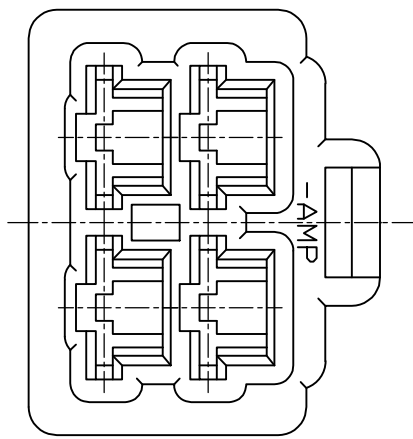

赤 RED	172133-9
黄色 YELLOW	172133-7
青 BLUE	172133-5
緑 GREEN	172133-4
黒 BLACK	172133-2
自然色 NATURAL	172133-1
色 COLOR	型番 P/N

注記
 1. かん合相手ハウジングは型番172134
 2. 使用端子は型番170340,170341,170349

NOTE
 1. THE MATING PLUG HOUSING : P/N172134
 2. APPLIED CONTACT : P/N 170340,170341,170349
 △ OBSOLETE PARTS

THIS DRAWING IS A CONTROLLED DOCUMENT.		DWN J.SATO 17JAN2008	TE Connectivity 250 SERIES HOUSING LANCE CONNECTOR 4POS CAP HOUSING		
DIMENSIONS: 単位: 耗 mm		CHK S.MANABE 04JAN2008			
TOLERANCES UNLESS OTHERWISE SPECIFIED: 一般公差		APVD S.MANABE 04JAN2008	SIZE		
		PRODUCT SPEC 製品規格 108-5147	CAGE CODE	DRAWING NO 番号	RESTRICTED TO
ANGLES 仕上		APPLICATION SPEC 取付適用規格	A3	00779	C-172133
MATERIAL 材料 6/6 NYLON		WEIGHT	SCALE 尺度 NONE		
		CUSTOMER DRAWING	SHEET 1 OF 1		REV F2