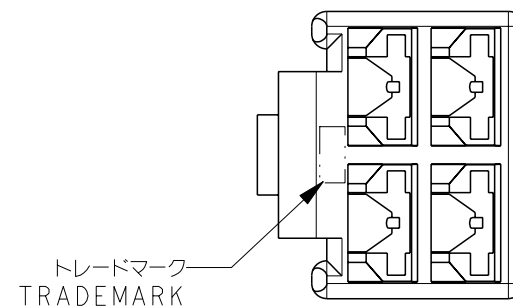

- 1 嵌合相手ハウジング型番: 172133-□
- 2 適合端子型番: 170342-□, 170343-□, 170350-□
- 3 本品の材料はUL94難燃グレードV-0

- 1 MATING CAP HOUSING P/N: 172133-□
- 2 APPLIED CONTACT P/N: 170342-□, 170343-□, 170350-□
- 3 THIS ITEM IS MADE FROM MATERIAL RATED UL94 FLAME RETARDANCE V-0