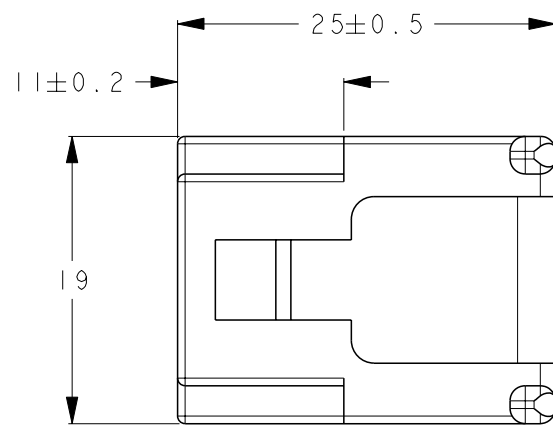

THIS DRAWING IS UNPUBLISHED. RELEASED FOR PUBLICATION 2010

© COPYRIGHT 2010 BY Tyco Electronics Japan G.K. ALL RIGHTS RESERVED.

LOC	DIST	REVISIONS 変更					
		P	LTR	DESCRIPTION	DATE	DWN	APVD
J	-		F2	REVISED	16APR2012	K.S	N.Y

- 1 嵌合相手ハウジング型番: 172133-□
- 2 適合端子型番: 170342-□, 170343-□, 170350-□
- 3 本品の材料はUL94難燃グレードV-0

- 1 MATING CAP HOUSING P/N: 172133-□
- 2 APPLIED CONTACT P/N: 170342-□, 170343-□, 170350-□
- 3 THIS ITEM IS MADE FROM MATERIAL RATED UL94 FLAME RETARDANCE V-0

自然色 NATURAL	△3 1-172134-1
赤 RED	172134-9
橙 ORANGE	172134-8
黄 YELLOW	172134-7
灰 GRAY	172134-6
青 BLUE	172134-5
緑 GREEN	172134-4
茶 BROWN	172134-3
黒 BLACK	172134-2
自然色 NATURAL	172134-1
色 COLOR	型番 PART NUMBER

THIS DRAWING IS A CONTROLLED DOCUMENT.		DWN Y. OKADA 20OCT2010		TE Connectivity	
DIMENSIONS: 単位: 耗 mm		CHK S. YAMADA 20OCT2010			
TOLERANCES UNLESS OTHERWISE SPECIFIED: 一般公差 ±0.25		APVD N. YAMASAKI 20OCT2010		NAME 名称	
0-PLC ±		PRODUCT SPEC		250シリーズハウジングランスコネクタ 4極プラグハウジング	
1-PLC ±		108-5147		250SERIES HOUSING LANCE CONNECTOR	
2-PLC ±		APPLICATION SPEC		4POS PLUG HOUSING	
3-PLC ±		114-5052		SIZE	CAGE CODE
4-PLC ±		WEIGHT		A300779	DRAWING NO
ANGLES ±3°		CUSTOMER DRAWING		172134	RESTRICTED TO
MATERIAL 材料		FINISH 仕上		SCALE	
66ナイロン		色: 表参照		2:1	
66NYLLON		COLOR: SEE TABLE		SHEET	
				1 OF 1	
				REV	
				F2