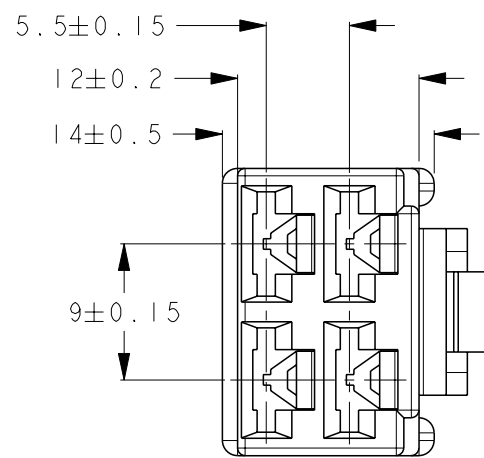

- 1 嵌合相手ハウジング型番: 172133-□
- 2 適合端子型番: 170342-□, 170343-□, 170350-□
- 3 本品の材料はUL94難燃グレードV-0

- 1 MATING CAP HOUSING P/N: 172133-□
- 2 APPLIED CONTACT P/N: 170342-□, 170343-□, 170350-□
- 3 THIS ITEM IS MADE FROM MATERIAL RATED UL94 FLAME RETARDANCE V-0

THIS DRAWING IS A CONTROLLED DOCUMENT.		DWN Y. OKADA 20OCT2010		TE Connectivity	
DIMENSIONS: 単位: 耗 mm		CHK S. YAMADA 20OCT2010			
TOLERANCES UNLESS OTHERWISE SPECIFIED: 一般公差 ±0.25		APVD N. YAMASAKI 20OCT2010		NAME 名称	
0-PLC ±		PRODUCT SPEC		250シリーズハウジングランスコネクタ 4極プラグハウジング	
1-PLC ±		108-5147		250SERIES HOUSING LANCE CONNECTOR	
2-PLC ±		APPLICATION SPEC		4POS PLUG HOUSING	
3-PLC ±		114-5052		SIZE	CAGE CODE
4-PLC ±		WEIGHT		A300779	DRAWING NO
ANGLES ±3°		CUSTOMER DRAWING		172134	RESTRICTED TO
MATERIAL 材料		FINISH 仕上		SCALE	
66ナイロン		色: 表参照		2:1	
66NYLLON		COLOR: SEE TABLE		SHEET	
				1 OF 1	
				REV	
				F2	