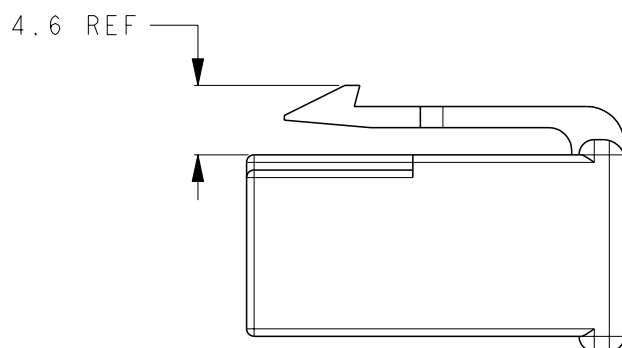

- 1 嵌合相手ハウジング型番: 172133-□
- 2 適合端子型番: 170342-□, 170343-□, 170350-□
- 3 本品の材料はUL94難燃グレードV-0

- 1 MATING CAP HOUSING P/N: 172133-□
- 2 APPLIED CONTACT P/N: 170342-□, 170343-□, 170350-□
- 3 THIS ITEM IS MADE FROM MATERIAL RATED UL94 FLAME RETARDANCE V-0

THIS DRAWING IS A CONTROLLED DOCUMENT.		DWN Y. OKADA 20OCT2010		TE Connectivity	
DIMENSIONS: 単位: 耗 mm		CHK S. YAMADA 20OCT2010			
TOLERANCES UNLESS OTHERWISE SPECIFIED: 一般公差 ±0.25		APVD N. YAMASAKI 20OCT2010		NAME 名称	
0-PLC ±		PRODUCT SPEC		250シリーズハウジングランスコネクタ 4極プラグハウジング	
1-PLC ±		108-5147		250SERIES HOUSING LANCE CONNECTOR	
2-PLC ±		APPLICATION SPEC		4POS PLUG HOUSING	
3-PLC ±		114-5052		SIZE	CAGE CODE
4-PLC ±		WEIGHT		A300779	DRAWING NO
ANGLES ±3°		CUSTOMER DRAWING		172134	RESTRICTED TO
MATERIAL 材料		FINISH 仕上		SCALE	
66ナイロン		色: 表参照		2:1	
66NYLLON		COLOR: SEE TABLE		SHEET	
				1 OF 1	
				REV	
				F2	