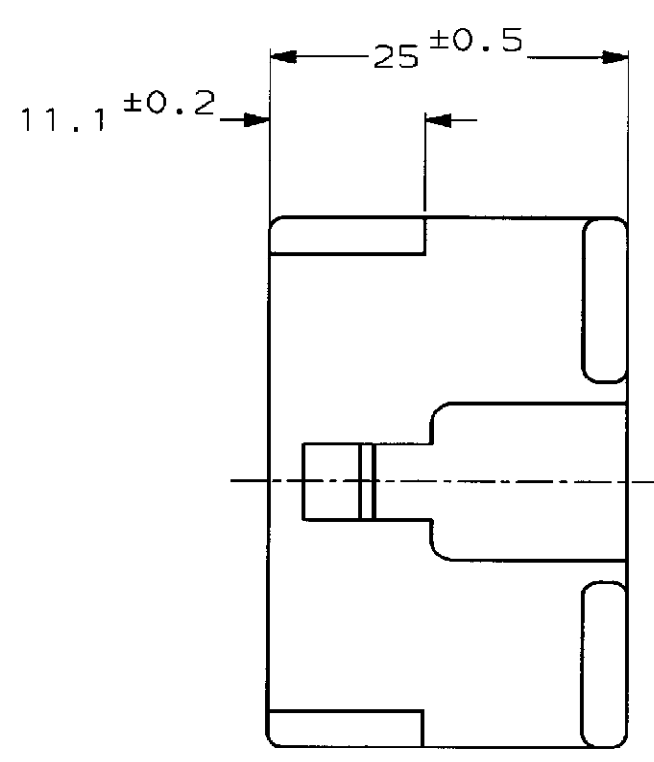

NUMBER C-172136
三角錐 (3rd ANGLE PROJECTION)

注：
 1 嵌合する相手ハウジングは型番 172135
 2 使用端子は型番 170342, 170343, 170350

NOTE;
 1 THE MATING CAP HOUSING P/N 172135
 2 APPLIED CONTACT : P/N 170342, 170343, 170350

3 OBSOLETE PARTS: OBSOLETE CIS STREAMLINING PER D.RENAUD/D.SINISI