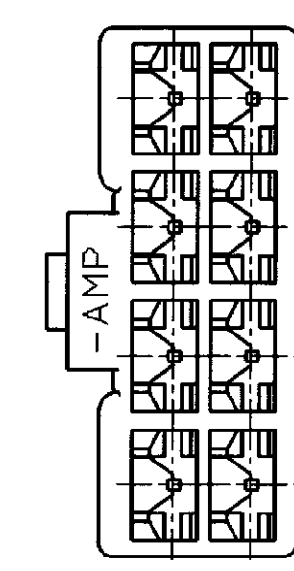

NUMBER C-172136
三角錐 (3rd ANGLE PROJECTION)

注：
 1 嵌合する相手ハウジングは型番 172135
 2 使用端子は型番 170342, 170343, 170350

NOTE;
 1 THE MATING CAP HOUSING P/N 172135
 2 APPLIED CONTACT : P/N 170342, 170343, 170350

3 OBSOLETE PARTS: OBSOLETE CIS STREAMLINING PER D.RENAUD/D.SINISI

	赤 (RED)	172136-9
	橙 (ORANGE)	-8
OBSOLETE	YELLOW	-7
	灰 (GRAY)	-6
OBSOLETE	青 (BLUE)	-5
3 OBSOLETE	緑 (GREEN)	-4
	黒 (BLACK)	-2
	自然色 (NATURAL)	172136-1
	色 (COLOR)	型番 (P/N)

PRINT DIST
単位: mm DIMENSIONS IN MM. DO NOT SCALE PRINT

Copyright ©1979 AMP (Japan) LTD. ALL RIGHTS RESERVED.		Copyright ©1979 AMP (Japan) LTD. ALL RIGHTS RESERVED.		TE Connectivity	
D3	REVISED PER ECR-17-012979	BDA	TD	名称 (NAME) 250 シリーズ ハウジングランスコネクタ	
D2	REVISED PER ECR-16-015261	RS	TD	8極 プラグ ハウジング	
D1	REVISED PER ECO-10-000445	KK	AEG	250 SERIES HOUSING LANCE CONNECTOR 8Pos PLUG HOUSING	
D	REVISED	AV	KB	材料 (MATERIAL) 66 ナイロン (66 NYLON)	仕上 (FINISH) 色: 表参照
C	REDROWN W/O CHANGE	TS	AT	DR. J. Shindara	DE. K. Yusa
LTR	変更 (REVISION RECORD)	DR	CHK	CHK. #	APP. O. Tomita