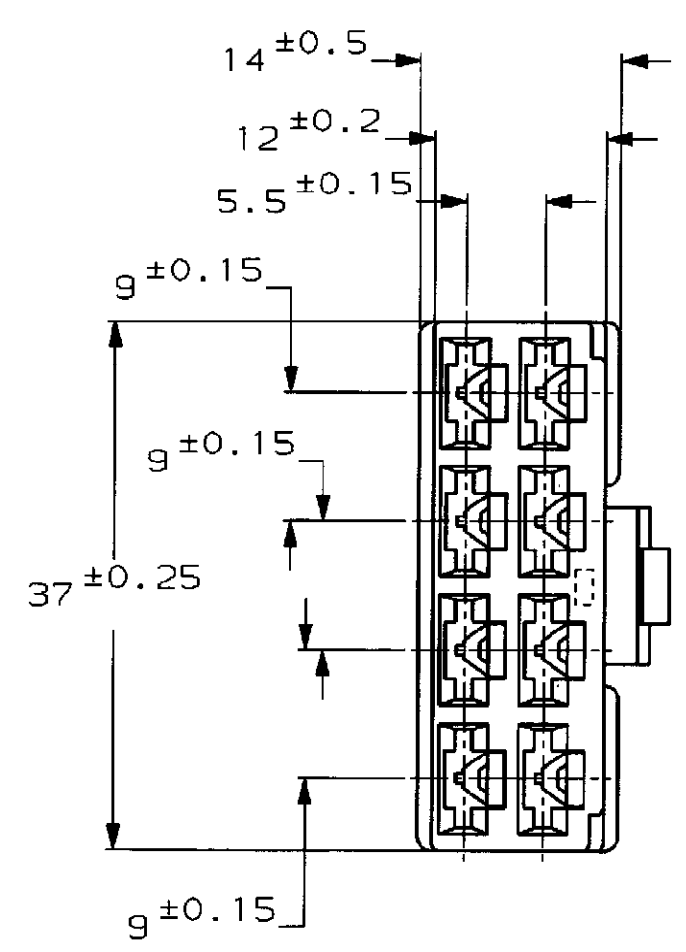

NUMBER C-172136
三角錐 (3rd ANGLE PROJECTION)

注：
 1 嵌合する相手ハウジングは型番 172135
 2 使用端子は型番 170342, 170343, 170350

NOTE;
 1 THE MATING CAP HOUSING P/N 172135
 2 APPLIED CONTACT : P/N 170342, 170343, 170350

3 OBSOLETE PARTS: OBSOLETE CIS STREAMLINING PER D.RENAUD/D.SINISI

Copyright ©1979 AMP (Japan) LTD. ALL RIGHTS RESERVED.		Copyright ©1979 AMP (Japan) LTD. ALL RIGHTS RESERVED.		TE Connectivity	
D3	REVISED PER ECR-17-012979	BDA	TD	名称 (NAME) 250 シリーズ ハウジングランスコネクタ	
D2	REVISED PER ECR-16-015261	RS	TD	8極 プラグ ハウジング	
D1	REVISED PER ECO-10-000445	KK	AEG	250 SERIES HOUSING LANCE CONNECTOR 8Pos PLUG HOUSING	
D	REVISED	AV	KB	材料 (MATERIAL) 66 ナイロン (66 NYLON)	仕上 (FINISH) 色: 表参照
C	REDROWN W/O CHANGE	TS	AT	DR. J. Shindara	DE. K. Yusa
LTR	変更 (REVISION RECORD)	DR	CHK	CHK. #	APP. O. Tomita