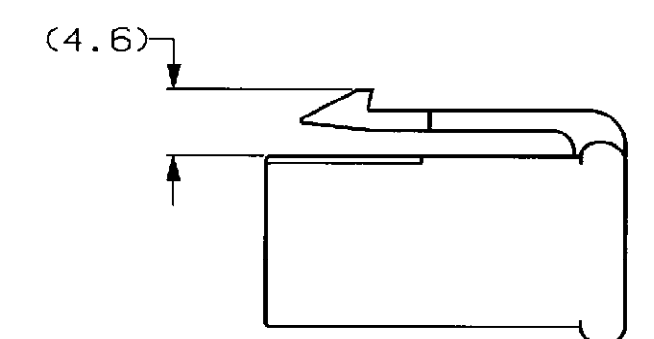

NUMBER C-172136
三角錐 (3rd ANGLE PROJECTION)

注：
 1 嵌合する相手ハウジングは型番 172135
 2 使用端子は型番 170342, 170343, 170350

NOTE;
 1 THE MATING CAP HOUSING P/N 172135
 2 APPLIED CONTACT : P/N 170342, 170343, 170350

3 OBSOLETE PARTS: OBSOLETE CIS STREAMLINING PER D.RENAUD/D.SINISI