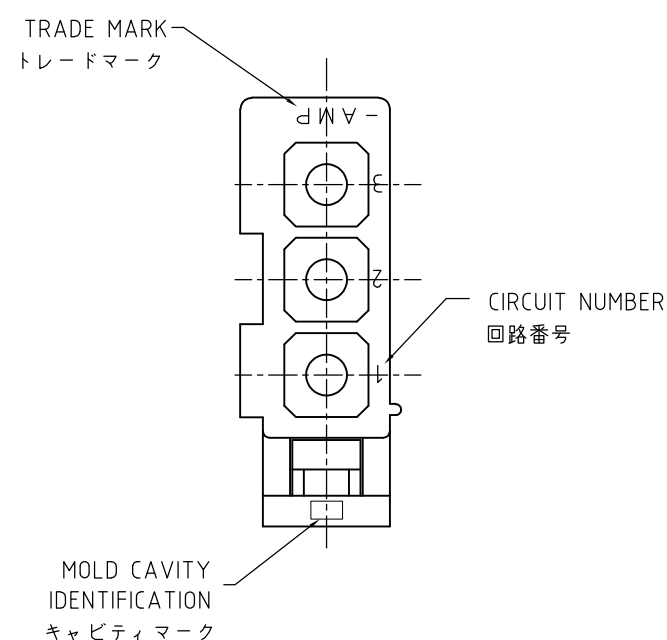

- NOTES:
1. APPLIED CONTACT P/N:170359,170360,170361,170362
 2. MATING CONN.:CAP HOUSING P/N:172158
 3. PRODUCT SPEC :108-5138
 4. INSTRUCTION SHEET :IS-105J
 5. GENERAL TOLERANCE : ±0.3
 6. OBSOLETE PARTS: OBSOLETE CIS STREAMLINING PER D.RENAUD/D.SINISI

OBSOLETE	黒 (BLACK)	1-172166-9
	青 (BLUE)	4-6
	緑 (GREEN)	4-5
	赤 (RED)	1--2
	自然色 (NATURAL)	172166-1
	色 (COLOR)	番号 PART No.

- 注記 ;
- 1, 使用端子型番は、170359,170360,170361,170362
 - 2, 嵌合相手ハウジング型番は、172158
 - 3, 適用製品仕様書 : 108-5138
 - 4, 取扱い説明書 : IS-105J
 - 5, 一般公差 : ±0.3

THIS DRAWING IS A CONTROLLED DOCUMENT.		DWN	Y.YAMADA	23MAR2005	STE TE Connectivity		
DIMENSIONS: 単位: 耗 mm		CHK	A.OISHI	23MAR2005			
TOLERANCES UNLESS OTHERWISE SPECIFIED: 一般公差		APVD	N.YAMASAKI	23MAR2005	NAME 名称		
0 PLC ±		PRODUCT SPEC			3極 ミニユニバーサル メイテンロック プラグ ハウジング (UL94V-0)		
1 PLC ±		APPLICATION SPEC			MINI UNIVERSAL MATE-N-LOK PLUG HOUSING 3POS		
2 PLC ±		取付適用規格			SIZE	CAGE CODE	DRAWING NO
3 PLC ±		WEIGHT			A3	00779	G-172166
4 PLC ±		FINISH 仕上			RESTRICTED TO		
ANGLES ±		MATERIAL 材料 66ナイロン (UL94V-0)			SCALE 尺度 3:1		
CUSTOMER DRAWING			SHEET 1 OF 1		REV D2		