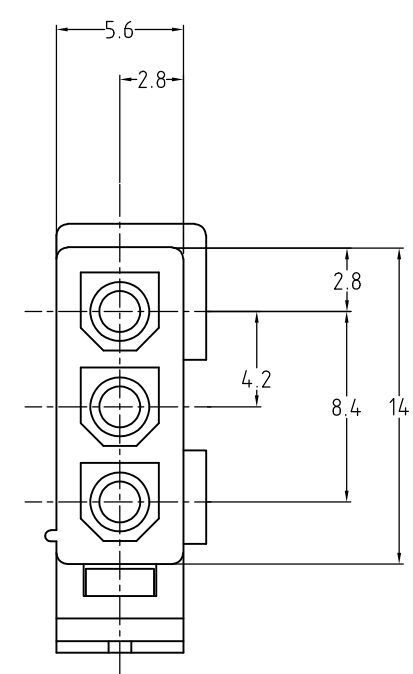

- NOTES:
1. APPLIED CONTACT P/N:170359,170360,170361,170362
 2. MATING CONN.:CAP HOUSING P/N:172158
 3. PRODUCT SPEC :108-5138
 4. INSTRUCTION SHEET :IS-105J
 5. GENERAL TOLERANCE : ±0.3
 6. OBSOLETE PARTS: OBSOLETE CIS STREAMLINING PER D.RENAUD/D.SINISI

OBSOLETE	黒 (BLACK)	1-172166-9
	青 (BLUE)	4-6
	緑 (GREEN)	4-5
	赤 (RED)	1--2
	自然色 (NATURAL)	172166-1
	色 (COLOR)	番号 PART No.

- 注記 ;
- 1, 使用端子型番は、170359,170360,170361,170362
 - 2, 嵌合相手ハウジング型番は、172158
 - 3, 適用製品仕様書 : 108-5138
 - 4, 取扱い説明書 : IS-105J
 - 5, 一般公差 : ±0.3

THIS DRAWING IS A CONTROLLED DOCUMENT.		DWN	Y.YAMADA	23MAR2005	STE TE Connectivity		
DIMENSIONS: 単位: 耗 mm		CHK	A.OISHI	23MAR2005			
TOLERANCES UNLESS OTHERWISE SPECIFIED: 一般公差		APVD	N.YAMASAKI	23MAR2005	NAME 名称		
0 PLC ±		PRODUCT SPEC			3極 ミニユニバーサル メイテンロック プラグ ハウジング (UL94V-0)		
1 PLC ±		APPLICATION SPEC			MINI UNIVERSAL MATE-N-LOK PLUG HOUSING 3POS		
2 PLC ±		取付適用規格			SIZE	CAGE CODE	DRAWING NO
3 PLC ±		WEIGHT			A3	00779	G-172166
4 PLC ±		FINISH 仕上			RESTRICTED TO		
ANGLES ±		MATERIAL 材料 66ナイロン (UL94V-0)			SCALE 尺度 3:1		
CUSTOMER DRAWING			SHEET 1 OF 1		REV D2		