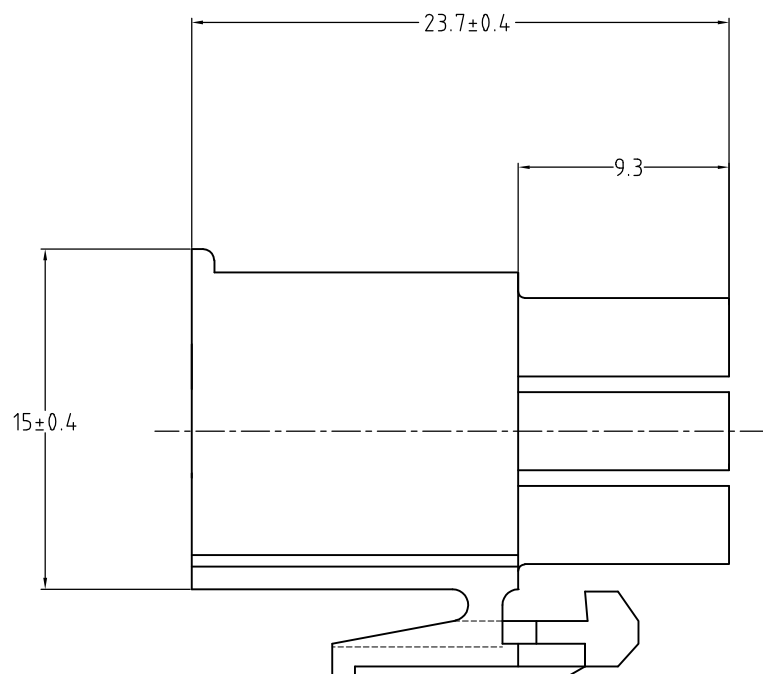

- NOTES:
1. APPLIED CONTACT P/N:170359,170360,170361,170362
 2. MATING CONN.:CAP HOUSING P/N:172158
 3. PRODUCT SPEC :108-5138
 4. INSTRUCTION SHEET :IS-105J
 5. GENERAL TOLERANCE : ±0.3
 6. OBSOLETE PARTS: OBSOLETE CIS STREAMLINING PER D.RENAUD/D.SINISI

OBSOLETE	黒 (BLACK)	1-172166-9
	青 (BLUE)	4-6
	緑 (GREEN)	4-5
	赤 (RED)	1--2
	自然色 (NATURAL)	172166-1
	色 (COLOR)	番号 PART No.

- 注記 ;
- 1, 使用端子型番は、170359,170360,170361,170362
 - 2, 嵌合相手ハウジング型番は、172158
 - 3, 適用製品仕様書 : 108-5138
 - 4, 取扱い説明書 : IS-105J
 - 5, 一般公差 : ±0.3

THIS DRAWING IS A CONTROLLED DOCUMENT.		DWN	Y.YAMADA	23MAR2005	STE TE Connectivity		
DIMENSIONS: 単位: 耗 mm		CHK	A.OISHI	23MAR2005			
TOLERANCES UNLESS OTHERWISE SPECIFIED: 一般公差		APVD	N.YAMASAKI	23MAR2005	NAME 名称		
0 PLC ±		PRODUCT SPEC			3極 ミニユニバーサル メイテンロック プラグ ハウジング (UL94V-0)		
1 PLC ±		APPLICATION SPEC			MINI UNIVERSAL MATE-N-LOK PLUG HOUSING 3POS		
2 PLC ±		取付適用規格			SIZE	CAGE CODE	DRAWING NO
3 PLC ±		WEIGHT			A3	00779	G-172166
4 PLC ±		FINISH 仕上			RESTRICTED TO		
ANGLES ±		MATERIAL 材料 66ナイロン (UL94V-0)			SCALE 尺度 3:1		
CUSTOMER DRAWING			SHEET 1 OF 1		REV D2		