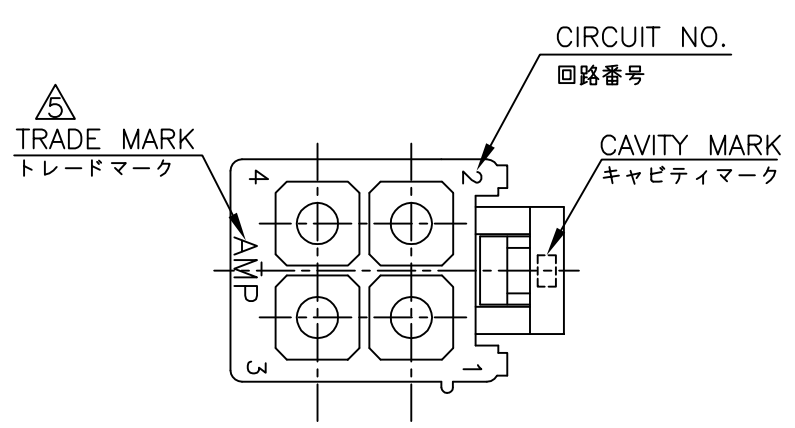

P	LTR	DESCRIPTION	DATE	DWN	APVD
	F3	REVISED PER ECR-16-010553	03AUG2017	BW	SG

表1 TABLE 1

TRADE MARK	MANUFACTURING PLACE
-AMP OR AMP	JAPAN
-+AMP OR AMP	CHINA (PRC)

- NOTE)
1. APPLIED CONTACT P/N:170359,170360,170361,170362
 2. MATING CONN. :CAP HOUSING P/N:172159
 3. INSTRUCTION SHEET :IS-105J
 4. PRODUCT SPEC :108-5138
 5. SEE TABLE1
 6. OBSOLETE PARTS: OBSOLETE CIS STREAMLINING PER D.RENAUD/D.SINISI

色 (COLOR)	型番 (PART NO.)
黒 (BLACK)	1-172167-9
青 (BLUE)	1-172167-6
緑 (GREEN)	1-172167-5
赤 (RED)	1-172167-2
自然色 (NATURAL)	172167-1

- 注記)
1. 使用端子親型番は 170359,170360,170361,170362
 2. 嵌合相手キャップハウジング型番はロー172159-0
 3. 取扱説明書 :IS-105J
 4. 製品規格:108-5138
 5. 表1参照

THIS DRAWING IS A CONTROLLED DOCUMENT.		DWN A.OISHI 10SEP2003	TE Connectivity		
DIMENSIONS: 単位: 耗 mm		CHK M.SHINDO 10SEP2003			
TOLERANCES UNLESS OTHERWISE SPECIFIED: 一般公差		APVD M.SHINDO 10SEP2003	NAME 名称 MINI UNIVERSAL MATE-N-LOK PLUG HOUSING 4POS. UL94V-0		
		PRODUCT SPEC 製品規格 108-5138	SIZE	CAGE CODE	DRAWING NO 番号
MATERIAL 材料 66 NYLON UL94V-0		FINISH 仕上	WEIGHT	A3	00779
			C=172167		RESTRICTED TO 番号
CUSTOMER DRAWING			SCALE 尺度	SHEET	REV
			3:1	1 OF 1	F3