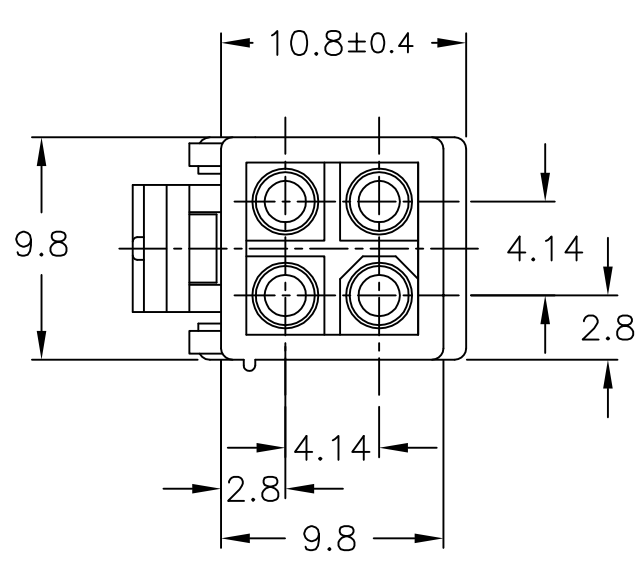

P	LTR	DESCRIPTION	DATE	DWN	APVD
	F3	REVISED PER ECR-16-010553	03AUG2017	BW	SG

表1 TABLE 1

TRADE MARK	MANUFACTURING PLACE
-AMP OR AMP	JAPAN
-+AMP OR AMP	CHINA (PRC)

- NOTE)
1. APPLIED CONTACT P/N:170359,170360,170361,170362
 2. MATING CONN. :CAP HOUSING P/N:172159
 3. INSTRUCTION SHEET :IS-105J
 4. PRODUCT SPEC :108-5138
 5. SEE TABLE1
 6. OBSOLETE PARTS: OBSOLETE CIS STREAMLINING PER D.RENAUD/D.SINISI

色 (COLOR)	型番 (PART NO.)
黒 (BLACK)	1-172167-9
青 (BLUE)	1-172167-6
緑 (GREEN)	1-172167-5
赤 (RED)	1-172167-2
自然色 (NATURAL)	172167-1

- 注記)
1. 使用端子親型番は 170359,170360,170361,170362
 2. 嵌合相手キャップハウジング型番はロー172159-0
 3. 取扱説明書 :IS-105J
 4. 製品規格:108-5138
 5. 表1参照

THIS DRAWING IS A CONTROLLED DOCUMENT.		DWN A.OISHI 10SEP2003	TE Connectivity		
DIMENSIONS: 単位: 耗 mm		CHK M.SHINDO 10SEP2003			
TOLERANCES UNLESS OTHERWISE SPECIFIED: 一般公差		APVD M.SHINDO 10SEP2003	NAME 名称 MINI UNIVERSAL MATE-N-LOK PLUG HOUSING 4POS. UL94V-0		
		PRODUCT SPEC 製品規格 108-5138	SIZE	CAGE CODE	DRAWING NO 番号
MATERIAL 材料 66 NYLON UL94V-0		FINISH 仕上	WEIGHT	A3	00779
			C=172167		RESTRICTED TO 番号
CUSTOMER DRAWING			SCALE 尺度	SHEET	REV
			3:1	1 OF 1	F3