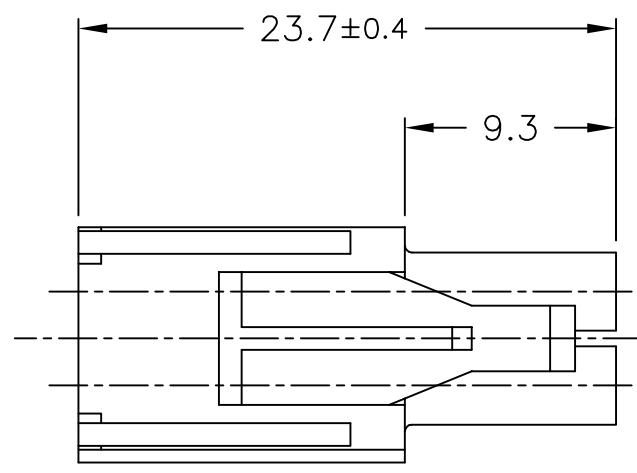

P	LTR	DESCRIPTION	DATE	DWN	APVD
	F3	REVISED PER ECR-16-010553	03AUG2017	BW	SG

表1 TABLE 1

TRADE MARK	MANUFACTURING PLACE
-AMP OR AMP	JAPAN
-+AMP OR AMP	CHINA (PRC)

- NOTE)
1. APPLIED CONTACT P/N:170359,170360,170361,170362
 2. MATING CONN. :CAP HOUSING P/N:172159
 3. INSTRUCTION SHEET :IS-105J
 4. PRODUCT SPEC :108-5138
 5. SEE TABLE1
 6. OBSOLETE PARTS: OBSOLETE CIS STREAMLINING PER D.RENAUD/D.SINISI

色 (COLOR)	型番 (PART NO.)
黒 (BLACK)	1-172167-9
青 (BLUE)	1-172167-6
緑 (GREEN)	1-172167-5
赤 (RED)	1-172167-2
自然色 (NATURAL)	172167-1

- 注記)
1. 使用端子親型番は 170359,170360,170361,170362
 2. 嵌合相手キャップハウジング型番はロー172159-0
 3. 取扱説明書 :IS-105J
 4. 製品規格:108-5138
 5. 表1参照

THIS DRAWING IS A CONTROLLED DOCUMENT.		DWN A.OISHI 10SEP2003	TE Connectivity		
DIMENSIONS: 単位: 耗 mm		CHK M.SHINDO 10SEP2003			
TOLERANCES UNLESS OTHERWISE SPECIFIED: 一般公差		APVD M.SHINDO 10SEP2003	NAME 名称 MINI UNIVERSAL MATE-N-LOK PLUG HOUSING 4POS. UL94V-0		
		PRODUCT SPEC 製品規格 108-5138	SIZE	CAGE CODE	DRAWING NO 番号
MATERIAL 材料 66 NYLON UL94V-0		FINISH 仕上	WEIGHT	A3	00779
			C=172167		RESTRICTED TO 番号
CUSTOMER DRAWING			SCALE 尺度	SHEET	REV
			3:1	1 OF 1	F3