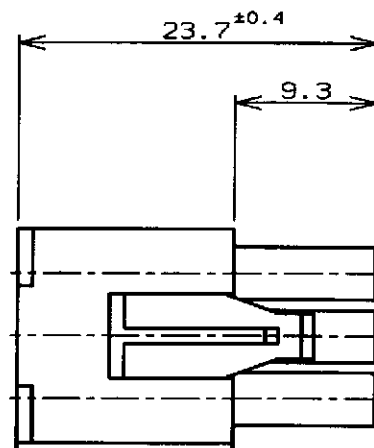

P	LTR	DESCRIPTION	DATE	DWN	APVD
	D2	REVISED PER ECO-11-005140	01APR11	RK	HMR

3 OBSOLETE

黒 (BLACK)	1-172169-9
青 (BLUE)	1-172169-6
緑 (GREEN)	1-172169-5
赤 (RED)	1-172169-2
自然色 (NATURAL)	172169-1
色 (COLOR)	型番 (P/N)
WIRE RANGE 包含電線断面積	INSULATION DIA 被覆外径

注記;

1. 使用端子型番は170359, 170360, 170361, 170362
2. 嵌合相手ハウジング型番は172161

NOTE;

1. APPLICABLE CONT P/N: 170359, 170360, 170361, 170362
2. MATING HSG P/N: 172161

3 OBSOLETE PARTS: OBSOLETE CIS STREAMLINING PER D.RENAUD/D.SINISI

DIMENSIONS: 単位: 英 mm	TOLERANCES UNLESS OTHERWISE SPECIFIED 一般公差 (GENERAL TOLERANCE)
	±0.3
MATERIAL 材料	FINISH 仕上
66ナイロン UL94V-0 (66NYLON UL94V-0)	

DWN <i>M. Yamazaki</i> 2 Jun '98
CHK <i>M. Spink</i> 15 Jun '98
APVD <i>M. Spink</i> 15 Jun '98
PRODUCT SPEC 製品規格
108-5138
INSTRUCTION SHEET 取り換い説明書
IS-105J
WEIGHT

STE TE Connectivity

9極ミニユニバーサルメイトンロックプラグハウジング (UL94V-0)
9Pos MINI UNIVERSAL MATE-N-LOCK CONN. PLUG HOUSING (UL94V-0)

SIZE	CAGE CODE	DRAWING NO	RESTRICTED TO
A3	00779	172169	

CUSTOMER DRAWING

SCALE 2-1 SHEET 1 OF 1 REV D2