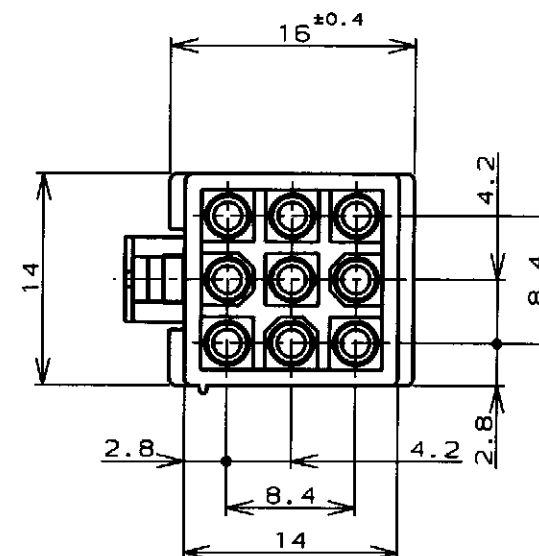

P	LTR	DESCRIPTION	DATE	DWN	APVD
	D2	REVISED PER ECO-11-005140	01APR11	RK	HMR

3 OBSOLETE

黒 (BLACK)	1-172169-9
青 (BLUE)	1-172169-6
緑 (GREEN)	1-172169-5
赤 (RED)	1-172169-2
自然色 (NATURAL)	172169-1
色 (COLOR)	型番 (P/N)
WIRE RANGE 包含電線断面積	INSULATION DIA 被覆外径

注記;

1. 使用端子型番は170359, 170360, 170361, 170362
2. 嵌合相手ハウジング型番は172161

NOTE;

1. APPLICABLE CONT P/N: 170359, 170360, 170361, 170362
2. MATING HSG P/N: 172161

3 OBSOLETE PARTS: OBSOLETE CIS STREAMLINING PER D.RENAUD/D.SINISI

DIMENSIONS: 単位: 英 mm	TOLERANCES UNLESS OTHERWISE SPECIFIED 一般公差 (GENERAL TOLERANCE)
	±0.3
MATERIAL 材料	FINISH 仕上
66ナイロン UL94V-0 (66NYLON UL94V-0)	

DWN <i>M. Yamazaki</i> 2 Jun '98
CHK <i>M. Spink</i> 15 Jun '98
APVD <i>M. Spink</i> 15 Jun '98
PRODUCT SPEC 製品規格
108-5138
INSTRUCTION SHEET 取り換い説明書
IS-105J
WEIGHT