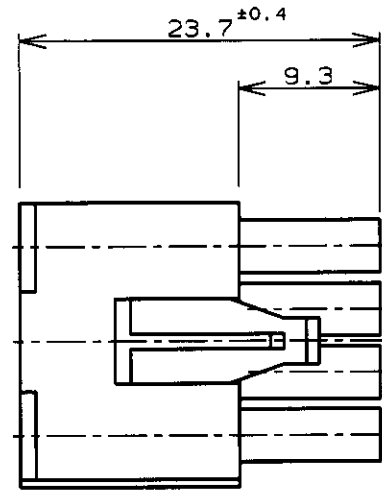

LOC		DIST		REVISIONS			
				変更			
P	LTR	DESCRIPTION		DATE	DWN	APVD	
	D2	REVISED PER ECO-11-005140		30MAR11	RK	HMR	

注記;

1. 使用端子型番は170359, 170360, 170361, 170362
2. 嵌合相手ハウジング型番は172162
- ③ 表1参照

NOTE;

1. APPLICABLE CONT P/N: 170359, 170360, 170361, 170362
2. MATING HSG P/N: 172162
- ③ SEE TABLE 1

④ OBSOLETE PARTS: OBSOLETE CIS STREAMLINING PER D.RENAUD/D.SINISI

表1 (TABLE 1)

トレードマーク (TRADE MARK)	生産場所 (MANUFACTURING PLACE)
-AMP OR AMP	日本 (JAPAN)
+AMP OR AMP	中国 (CHINA(PRC))

④
OBSOLETE

黒 (BLACK)	1-172170-9
青 (BLUE)	1-172170-8
緑 (GREEN)	1-172170-5
赤 (RED)	1-172170-2
自然色 (NATURAL)	172170-1
色 (COLOR)	型番 (P/N)
WIRE RANGE 包含電線断面積	INSULATION DIA 被覆外径

DOWNSIDE		8 JUN '98		N. YAMASAKI	
CHECKED		15 JUN '98		M. SHINDO	
APPROVED		15 JUN '98		M. SHINDO	
PRODUCT SPEC		製品規格		108-5138	
INSTRUCTION SHEET		取り扱い説明書		IS-105J	
MATERIAL		材料		66ナイロン UL94V-0 (66NYLON UL94V-0)	
DIMENSIONS:		単位: 概 mm		TOLERANCES UNLESS OTHERWISE SPECIFIED	
一般公差 (GENERAL TOLERANCE)		±0.3		FINISH	
仕上		---		WEIGHT	
---		---		---	
CUSTOMER DRAWING		SCALE		SHEET	
---		2-1		1 OF 1	
---		DRAWING NO		REV	
---		C=172170		D2	