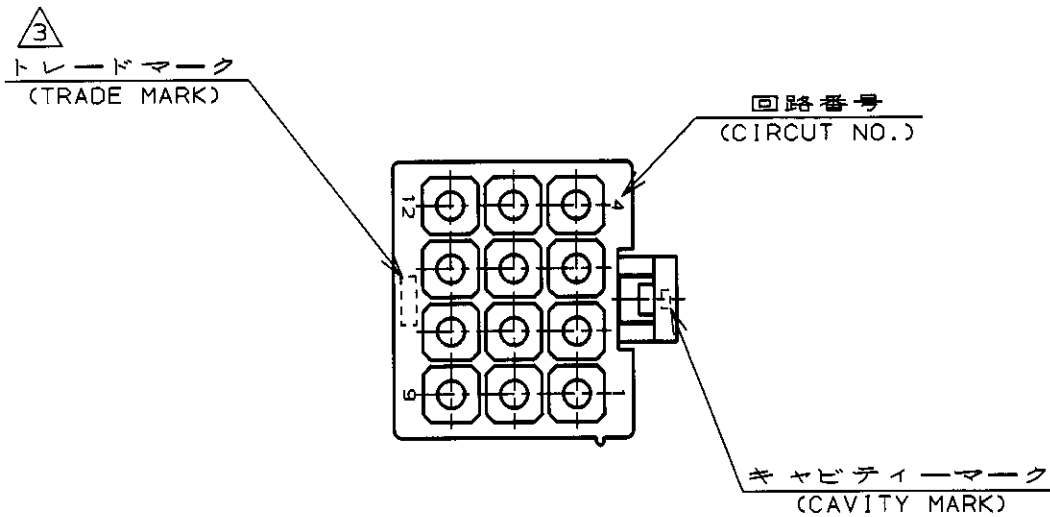

LOC		DIST		REVISIONS			
				変更			
P	LTR	DESCRIPTION		DATE	DWN	APVD	
	D2	REVISED PER ECO-11-005140		30MAR11	RK	HMR	

注記;

1. 使用端子型番は170359, 170360, 170361, 170362
2. 嵌合相手ハウジング型番は172162
- ③ 表1参照

NOTE;

1. APPLICABLE CONT P/N: 170359, 170360, 170361, 170362
2. MATING HSG P/N: 172162
- ③ SEE TABLE 1

④ OBSOLETE PARTS: OBSOLETE CIS STREAMLINING PER D.RENAUD/D.SINISI

表1 (TABLE 1)

トレードマーク (TRADE MARK)	生産場所 (MANUFACTURING PLACE)
-AMP OR AMP	日本 (JAPAN)
+AMP OR AMP	中国 (CHINA(PRC))

④
OBSOLETE

黒 (BLACK)	1-172170-9
青 (BLUE)	1-172170-8
緑 (GREEN)	1-172170-5
赤 (RED)	1-172170-2
自然色 (NATURAL)	172170-1
色 (COLOR)	型番 (P/N)
WIRE RANGE 包含電線断面積	INSULATION DIA 被覆外径

DOWNSIDE		8 JUN '98		N. YAMASAKI	
CHECKED		15 JUN '98		M. SHINDO	
APPROVED		15 JUN '98		M. SHINDO	
PRODUCT SPEC		製品規格		108-5138	
INSTRUCTION SHEET		取り扱い説明書		IS-105J	
MATERIAL		材料		66ナイロン UL94V-0 (66NYLON UL94V-0)	
DIMENSIONS:		単位: 概 mm		TOLERANCES UNLESS OTHERWISE SPECIFIED	
一般公差 (GENERAL TOLERANCE)		±0.3		FINISH	
仕上		---		WEIGHT	
---		---		---	
CUSTOMER DRAWING		SCALE		SHEET	
---		2-1		1 OF 1	
---		DRAWING NO		REV	
---		C=172170		D2	

12極ミニユニバーサルメイトンロックプラグハウジング (UL94V-0)
12Pos MINI UNIVERSAL MATE-N-LOCK CONN.PLUG HOUSING (UL94V-0)

SIZE: A3 CAGE CODE: 00779 DRAWING NO: C=172170 RESTRICTED TO: ---

X-ON Electronics

Largest Supplier of Electrical and Electronic Components