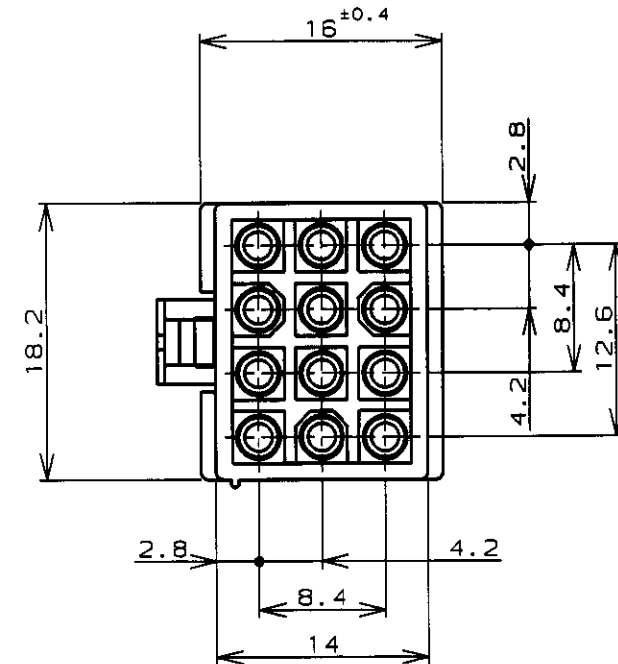

LOC		DIST		REVISIONS			
				変更			
P	LTR	DESCRIPTION		DATE	DWN	APVD	
	D2	REVISED PER ECO-11-005140		30MAR11	RK	HMR	

注記;

1. 使用端子型番は170359, 170360, 170361, 170362
2. 嵌合相手ハウジング型番は172162
- ③ 表1参照

NOTE;

1. APPLICABLE CONT P/N: 170359, 170360, 170361, 170362
2. MATING HSG P/N: 172162
- ③ SEE TABLE 1

④ OBSOLETE PARTS: OBSOLETE CIS STREAMLINING PER D.RENAUD/D.SINISI

表1 (TABLE 1)

トレードマーク (TRADE MARK)	生産場所 (MANUFACTURING PLACE)
-AMP OR AMP	日本 (JAPAN)
+AMP OR AMP	中国 (CHINA(PRC))

④
OBSOLETE

黒 (BLACK)	1-172170-9
青 (BLUE)	1-172170-8
緑 (GREEN)	1-172170-5
赤 (RED)	1-172170-2
自然色 (NATURAL)	172170-1
色 (COLOR)	型番 (P/N)
WIRE RANGE 包含電線断面積	INSULATION DIA 被覆外径

DOWNSIDE		8 JUN '98		N. YAMASAKI	
CHECKED		15 JUN '98		M. SHINDO	
APPROVED		15 JUN '98		M. SHINDO	
PRODUCT SPEC		製品規格		108-5138	
INSTRUCTION SHEET		取り扱い説明書		IS-105J	
MATERIAL		材料		66ナイロン UL94V-0 (66NYLON UL94V-0)	
DIMENSIONS:		単位: 概 mm		TOLERANCES UNLESS OTHERWISE SPECIFIED	
一般公差 (GENERAL TOLERANCE)		±0.3		FINISH	
仕上		---		WEIGHT	
---		---		---	
CUSTOMER DRAWING		SCALE		SHEET	
---		2-1		1 OF 1	
---		DRAWING NO		REV	
---		C=172170		D2	

12極ミニユニバーサルメイトンロックプラグハウジング (UL94V-0)
12Pos MINI UNIVERSAL MATE-N-LOCK CONN.PLUG HOUSING (UL94V-0)

SIZE: A3 CAGE CODE: 00779 DRAWING NO: C=172170 RESTRICTED TO: ---

X-ON Electronics

Largest Supplier of Electrical and Electronic Components