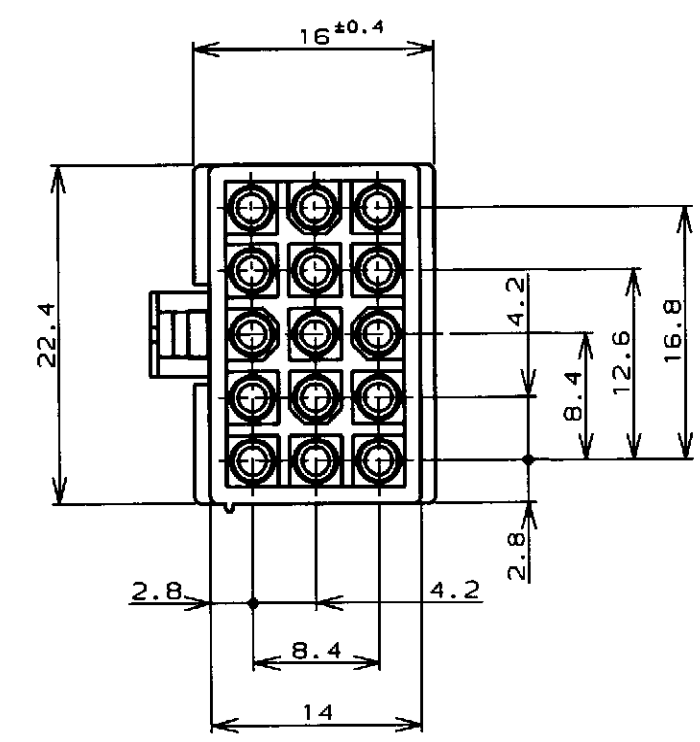

LOC		DIST		REVISIONS			
P	LTR	DESCRIPTION		DATE	DWN	APVD	
	C3	REVISED PER ECR-16-010553		05AUG2017	BW	SG	

- 注記;
1. 使用端子型番は170359, 170360, 170361, 170362
 2. 嵌合相手ハウジング型番は172163
- △ 表1参照
- NOTE;
1. APPLICABLE CONT P/N: 170359, 170360, 170361, 170362
 2. MATING HSG P/N: 172163
- △ SEE TABLE 1
- △ OBSOLETE PARTS: OBSOLETE CIS STREAMLINING PER D.RENAUD/D.SINISI

表1 (TABLE 1)

トレードマーク (TRADE MARK)	生産場所 (MANUFACTURING PLACE)
-AMP OR AMP	日本 (JAPAN)
+AMP OR AMP	中国 (CHINA/PRC)

△ 4 OBSOLETE

黒 (BLACK)	1-172171-9
青 (BLUE)	1- -6
緑 (GREEN)	1- -5
赤 (RED)	1- -2
自然色 (NATURAL)	172171-1
色 (COLOR)	型番 (P/N)
WIRE RANGE 被合電線断面積	INSULATION DIA 被覆外径

DIMENSIONS 単位・純 mm 		TOLERANCES UNLESS OTHERWISE SPECIFIED 一般公差 (GENERAL TOLERANCE) ±0.3		DWN M. Yamazaki 8 Jun '98 CHR M. Sh... 15 JUN 98 APVD M. Sh... 15 JUN 98			
MATERIAL 材料 66ナイロン UL94V-0 (66NYLON UL94V-0)		FINISH 仕上 		PRODUCT SPEC 製品規格 108-5138		NAME 名称 15極ミニユニバーサルメイトンロックプラグハウジング (UL94V-0) 15Pos MINI UNIVERSAL MATE-N-LOCK CONN.PLUG HOUSING (UL94V-0)	
WEIGHT 		INSTRUCTION SHEET 取り換い説明書 IS-105J		SIZE A3		CAGE CODE 00779	
CUSTOMER DRAWING		DRAWING NO 番号 C= 172171		RESTRICTED TO		SCALE 尺度 2-1	
SHEET 1 OF 1		REV C3					