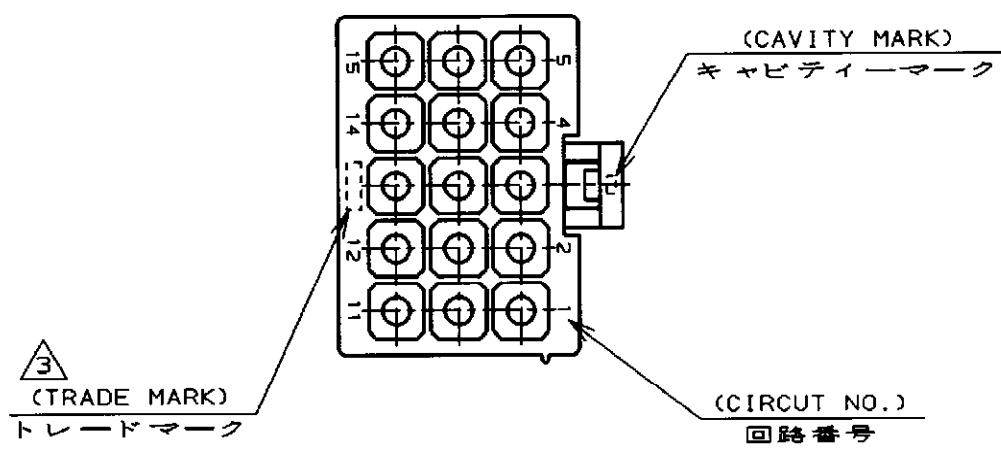

LOC		DIST		REVISIONS			
P	LTR	DESCRIPTION		DATE	DWN	APVD	
	C3	REVISED PER ECR-16-010553		05AUG2017	BW	SG	

- 注記;
1. 使用端子型番は170359, 170360, 170361, 170362
 2. 嵌合相手ハウジング型番は172163
- △ 表1参照
- NOTE;
1. APPLICABLE CONT P/N: 170359, 170360, 170361, 170362
 2. MATING HSG P/N: 172163
- △ SEE TABLE 1
- △ OBSOLETE PARTS: OBSOLETE CIS STREAMLINING PER D.RENAUD/D.SINISI

表1 (TABLE 1)

トレードマーク (TRADE MARK)	生産場所 (MANUFACTURING PLACE)
-AMP OR AMP	日本 (JAPAN)
+AMP OR AMP	中国 (CHINA/PRC)

△ 4 OBSOLETE

黒 (BLACK)	1-172171-9
青 (BLUE)	1- -6
緑 (GREEN)	1- -5
赤 (RED)	1- -2
自然色 (NATURAL)	172171-1
色 (COLOR)	型番 (P/N)
WIRE RANGE 被合電線断面積	INSULATION DIA 被覆外径

DIMENSIONS 単位・純 mm 		TOLERANCES UNLESS OTHERWISE SPECIFIED 一般公差 (GENERAL TOLERANCE) ±0.3		DWN M. Yamazaki 8 Jun '98 CHR M. Sh... 15 JUN 98 APVD M. Sh... 15 JUN 98			
MATERIAL 材料 66ナイロン UL94V-0 (66NYLON UL94V-0)		FINISH 仕上 		PRODUCT SPEC 製品規格 108-5138		NAME 名称 15極ミニユニバーサルメイトンロックプラグハウジング (UL94V-0) 15Pos MINI UNIVERSAL MATE-N-LOCK CONN.PLUG HOUSING (UL94V-0)	
WEIGHT 		INSTRUCTION SHEET 取り換い説明書 IS-105J		SIZE A3		CAGE CODE 00779	
CUSTOMER DRAWING		DRAWING NO 番号 C= 172171		RESTRICTED TO		SCALE 尺度 2-1	
SHEET 1 OF 1		REV C3					