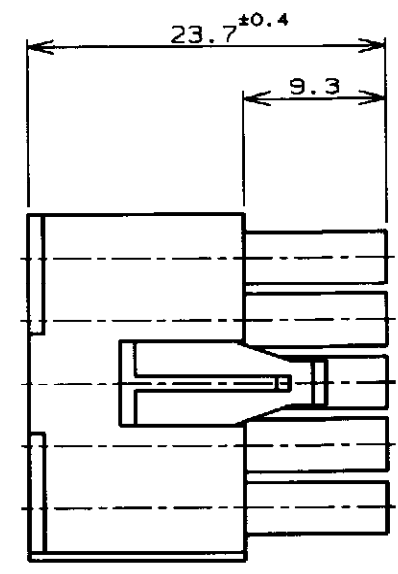

LOC		DIST		REVISIONS			
P	LTR	DESCRIPTION		DATE	DWN	APVD	
	C3	REVISED PER ECR-16-010553		05AUG2017	BW	SG	

- 注記;
1. 使用端子型番は170359, 170360, 170361, 170362
 2. 嵌合相手ハウジング型番は172163
- △ 表1参照
- NOTE;
1. APPLICABLE CONT P/N: 170359, 170360, 170361, 170362
 2. MATING HSG P/N: 172163
- △ SEE TABLE 1
- △ OBSOLETE PARTS: OBSOLETE CIS STREAMLINING PER D.RENAUD/D.SINISI

表1 (TABLE 1)

トレードマーク (TRADE MARK)	生産場所 (MANUFACTURING PLACE)
-AMP OR AMP	日本 (JAPAN)
+AMP OR AMP	中国 (CHINA/PRC)

△ 4 OBSOLETE

黒 (BLACK)	1-172171-9
青 (BLUE)	1- -6
緑 (GREEN)	1- -5
赤 (RED)	1- -2
自然色 (NATURAL)	172171-1
色 (COLOR)	型番 (P/N)
WIRE RANGE 被合電線断面積	INSULATION DIA 被覆外径

DIMENSIONS 単位・純 mm 		TOLERANCES UNLESS OTHERWISE SPECIFIED 一般公差 (GENERAL TOLERANCE) ±0.3		DWN M. Yamazaki 8 Jun '98 CHR M. Sh... 15 JUN 98 APVD M. Sh... 15 JUN 98			
MATERIAL 材料 66ナイロン UL94V-0 (66NYLON UL94V-0)		FINISH 仕上 		PRODUCT SPEC 製品規格 108-5138		NAME 名称 15極ミニユニバーサルメイトンロックプラグハウジング (UL94V-0) 15Pos MINI UNIVERSAL MATE-N-LOCK CONN.PLUG HOUSING (UL94V-0)	
WEIGHT 		INSTRUCTION SHEET 取り換い説明書 IS-105J		SIZE A3		CAGE CODE 00779	
CUSTOMER DRAWING		DRAWING NO 番号 C= 172171		RESTRICTED TO		SCALE 尺度 2-1	
SHEET 1 OF 1		REV C3					