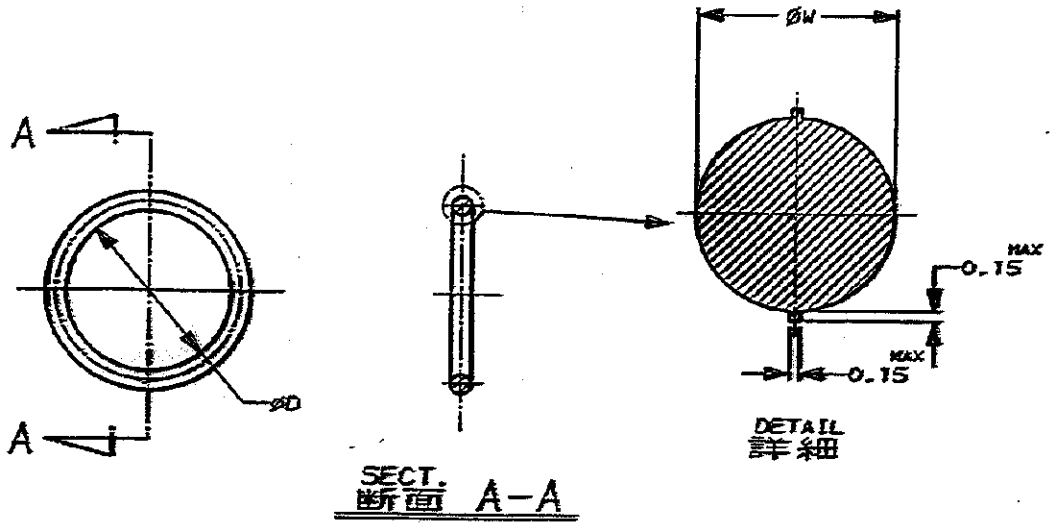

NUMBER C-172190
 正角錐(30°) ANGLE PROJECTION
 METRIC

- 注:
1. 本品はキャップハウジングに使用される。
 2. 適用製品規格 108-5136

- NOTES:
1. TO BE USED CAP HOUSING.
 2. PRODUCT SPEC. 108-5136

ALL DIMENSIONS IN MM. DO NOT SCALE PRINT

BLACK 黒	NBR ニトリルゴム	172281	12	24.7±0.2	3.0±0.1	172190-5
BLACK 黒	NBR ニトリルゴム	172196	1	10.4±0.2	2.0±0.1	172190-4
BLACK 黒	NBR ニトリルゴム	172199, 172202	2,3	14.8±0.2	2.4±0.1	172190-3
BLACK 黒	NBR ニトリルゴム	172205	4	15.8±0.2	2.4±0.1	172190-2
BLACK 黒	NBR ニトリルゴム	172192	8	19.5±0.2	2.6±0.1	172190-1
COLOR 色	MATERIAL 材料	CAP HSG. P/N 適用ハウジング番号	Pos. 極数	D	W	PART No. 番号