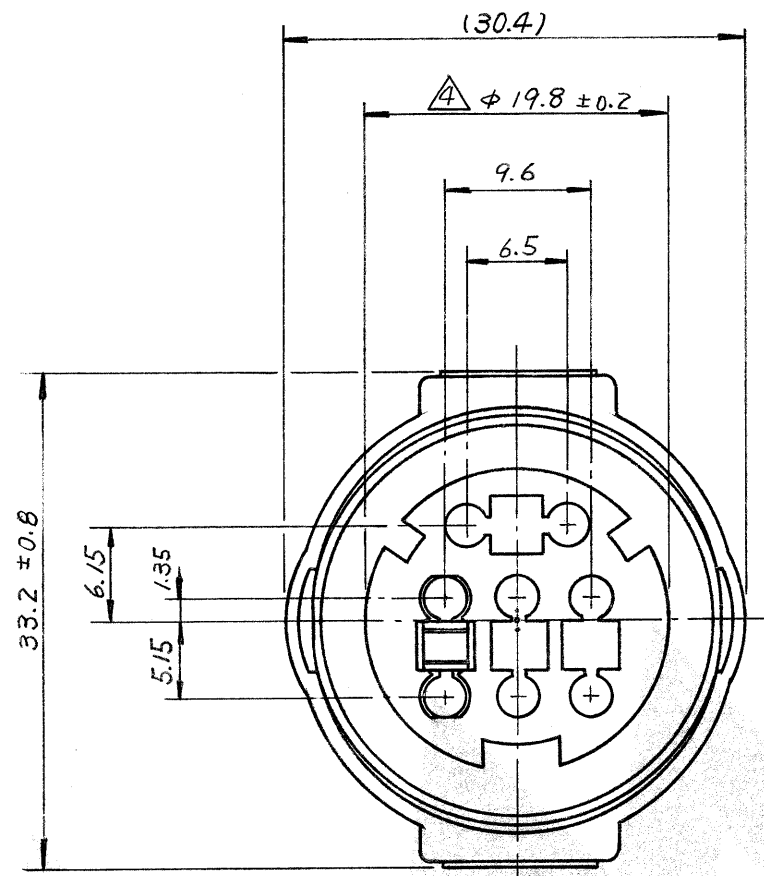

© 1979 日本エー・エム・ピー株式会社  
AMP社の商標品は特許又は特許出願中  
© 1979 by AMP (Japan) Ltd.  
ALL RIGHTS RESERVED. AMP  
PRODUCTS COVERED BY PATENTS  
AND/OR PATENTS PENDING

注:

1. 嵌合相手ハウジング型番 172192
2. 使用端子型番 170280.
3. 型番 172192 と嵌合時に 所定の性能を満足する事.
4.  $\triangle$  -A- 面から 2mm の範囲で測定
5. 適用製品規格番号 108-5136

NOTE:

1. THE MATING COUNTERPART PART NUMBER: 172192
2. APPLIED CONTACT: P/N 170280
3. TO BE MATE WITH CAP HOUSING (P/N 172192) SMOOTHLY
4.  $\triangle$  TO BE MEASURED BETWEEN -A- AND 2
5. APPLICABLE PRODUCT SPEC. NUMBER: 108-5136