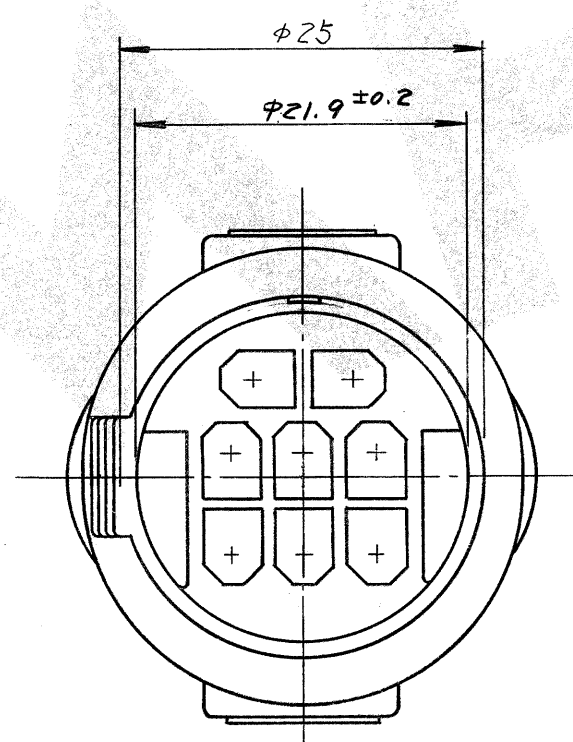

© 1979 日本エー・エム・ピー株式会社  
AMP社の商標品は特許又は特許出願中  
© 1979 by AMP (Japan) Ltd.  
ALL RIGHTS RESERVED. AMP  
PRODUCTS COVERED BY PATENTS  
AND/OR PATENTS PENDING

注:

1. 嵌合相手ハウジング型番 172192
2. 使用端子型番 170280.
3. 型番 172192 と嵌合時に 所定の性能を満足する事.
4.  $\triangle$  -A- 面から 2mm の範囲で測定
5. 適用製品規格番号 108-5136

NOTE:

1. THE MATING COUNTERPART PART NUMBER: 172192
2. APPLIED CONTACT: P/N 170280
3. TO BE MATE WITH CAP HOUSING (P/N 172192) SMOOTHLY
4.  $\triangle$  TO BE MEASURED BETWEEN -A- AND 2
5. APPLICABLE PRODUCT SPEC. NUMBER: 108-5136