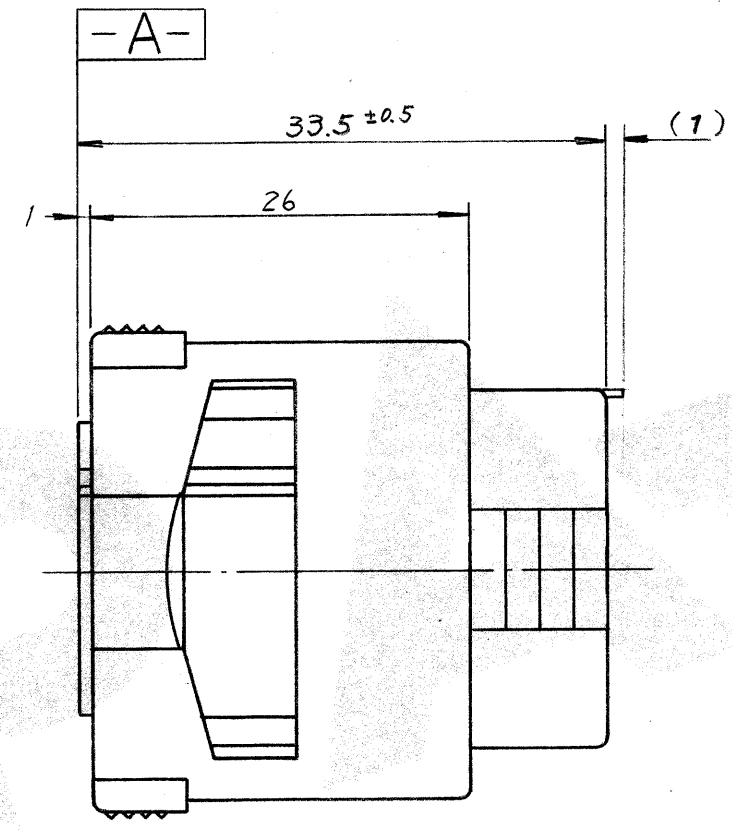

© 1979 日本エー・エム・ピー株式会社  
AMP社の商標品は特許又は特許出願中  
© 1979 by AMP (Japan) Ltd.  
ALL RIGHTS RESERVED. AMP  
PRODUCTS COVERED BY PATENTS  
AND/OR PATENTS PENDING

注:

1. 嵌合相手ハウジング型番 172192
2. 使用端子型番 170280.
3. 型番 172192 と嵌合時に 所定の性能を満足する事.
4.  $\triangle$  -A- 面から 2mm の範囲で測定
5. 適用製品規格番号 108-5136

NOTE:

1. THE MATING COUNTERPART PART NUMBER: 172192
2. APPLIED CONTACT: P/N 170280
3. TO BE MATE WITH CAP HOUSING (P/N 172192) SMOOTHLY
4.  $\triangle$  TO BE MEASURED BETWEEN -A- AND 2
5. APPLICABLE PRODUCT SPEC. NUMBER: 108-5136