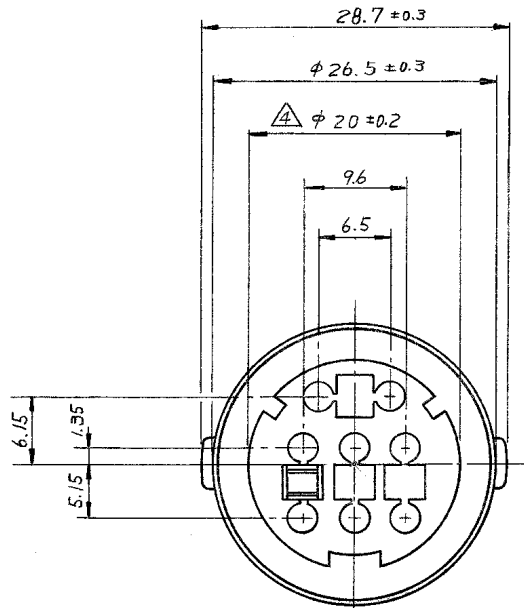

©1979-2016 Tyco Electronics Japan G.K., a TE Connectivity Ltd. Company All Rights Reserved

注:

1. 嵌合相手ハウジング型番 172191
2. 使用端子型番 170279
3. 型番 172191 と嵌合時に所定の性能を満足する事
4. -A- 面から 22mm の所で測定
5. 適用製品規格番号 108-5136

NOTE:

1. THE MATING COUNTERPART PART NUMBER: 172191
2. APPLIED CONTACT: P/N 170279
3. TO BE MATE WITH PLUG HOUSING (P/N 172191) SMOOTHLY
4. TO BE MEASURED AT 22mm FROM
5. APPLICABLE PRODUCT SPEC. NUMBER: 108-5136

一般公差	
10以下	± 0.2
10を越え30以下	± 0.25
30を越え100以下	± 0.3
角度	± 3°

材料 (MATERIAL) 耐熱 66 ナイロン (HEAT RESISTING 66 NYLON)	公差 (TOLERANCE) EXCEPT AS NOTED	TE Connectivity	
色: 表参照 (COLOR: SEE TABLE)	DR. K. Yuasa 10/11/79 CHK. A. Tomita 10/15/79 DE. H. Sato 11/17/79 APR. H. Sato 1/16/79	名称 (NAME) 8極エコノミール シリーズ "J" コネクタ キャップ ハウジング 8 Pos ECONOSEAL SERIES "J" CONNECTOR CAP HOUSING	
	SIZE B	LOC J	番号 (NO.) C-172192
	尺規 (SCALE) 2-1	REV. D1	SHEET