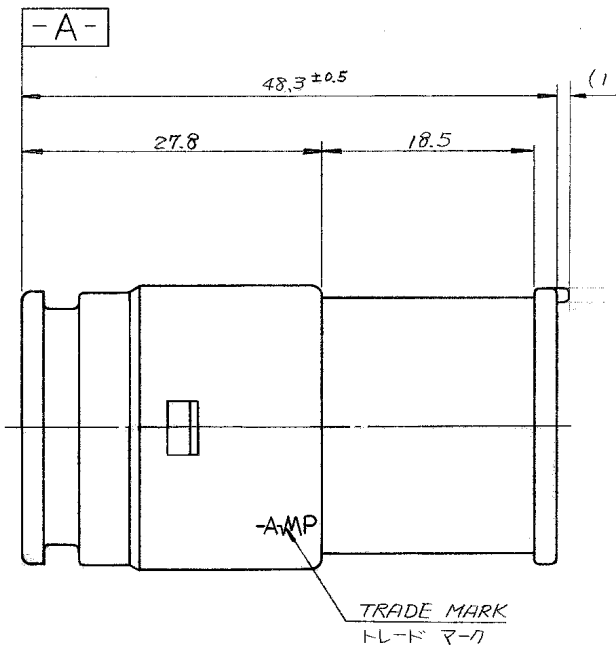

©1979-2016 Tyco Electronics Japan G.K., a TE Connectivity Ltd. Company All Rights Reserved

注:

1. 嵌合相手ハウジング型番 172191
2. 使用端子型番 170279
3. 型番 172191 と嵌合時に所定の性能を満足する事
4. -A- 面から 22mm の所で測定
5. 適用製品規格番号 108-5136

NOTE:

1. THE MATING COUNTERPART PART NUMBER: 172191
2. APPLIED CONTACT: P/N 170279
3. TO BE MATE WITH PLUG HOUSING (P/N 172191) SMOOTHLY
4. TO BE MEASURED AT 22mm FROM
5. APPLICABLE PRODUCT SPEC. NUMBER: 108-5136