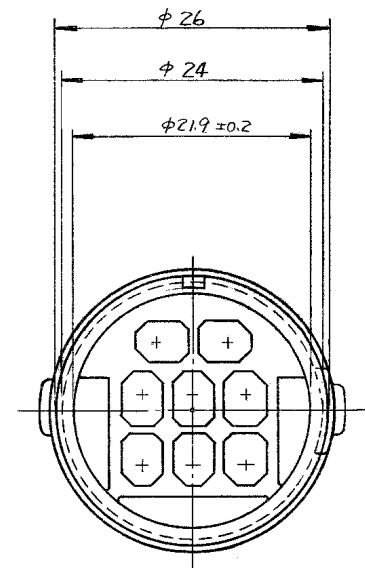

©1979-2016 Tyco Electronics Japan G.K., a TE Connectivity Ltd. Company All Rights Reserved

注:

1. 嵌合相手ハウジング型番 172191
2. 使用端子型番 170279
3. 型番 172191 と嵌合時に所定の性能を満足する事
4. -A- 面から 22mm の所で測定
5. 適用製品規格番号 108-5136

NOTE:

1. THE MATING COUNTERPART PART NUMBER: 172191
2. APPLIED CONTACT: P/N 170279
3. TO BE MATE WITH PLUG HOUSING (P/N 172191) SMOOTHLY
4. TO BE MEASURED AT 22mm FROM
5. APPLICABLE PRODUCT SPEC. NUMBER: 108-5136

一般公差	
10以下	± 0.2
10を越え30以下	± 0.25
30を越え100以下	± 0.3
角度	± 3°

材料 (MATERIAL) 耐熱 66 ナイロン (HEAT RESISTING 66 NYLON)	公差 (TOLERANCE) EXCEPT AS NOTED	TE Connectivity	
色: 表参照 (COLOR: SEE TABLE)	DR. K. Yuasa 10/11/79 CHK. A. Tomita 10/15/79 DE. H. Sato 11/17/79 APR. H. Sato 1/16/79	名称 (NAME) 8極エコノミール シリーズ "J" コネクタ キャップ ハウジング 8 Pos ECONOSEAL SERIES "J" CONNECTOR CAP HOUSING	
	SIZE B	LOC J	番号 (NO.) C-172192
	尺規 (SCALE) 2-1	REV. D1	SHEET