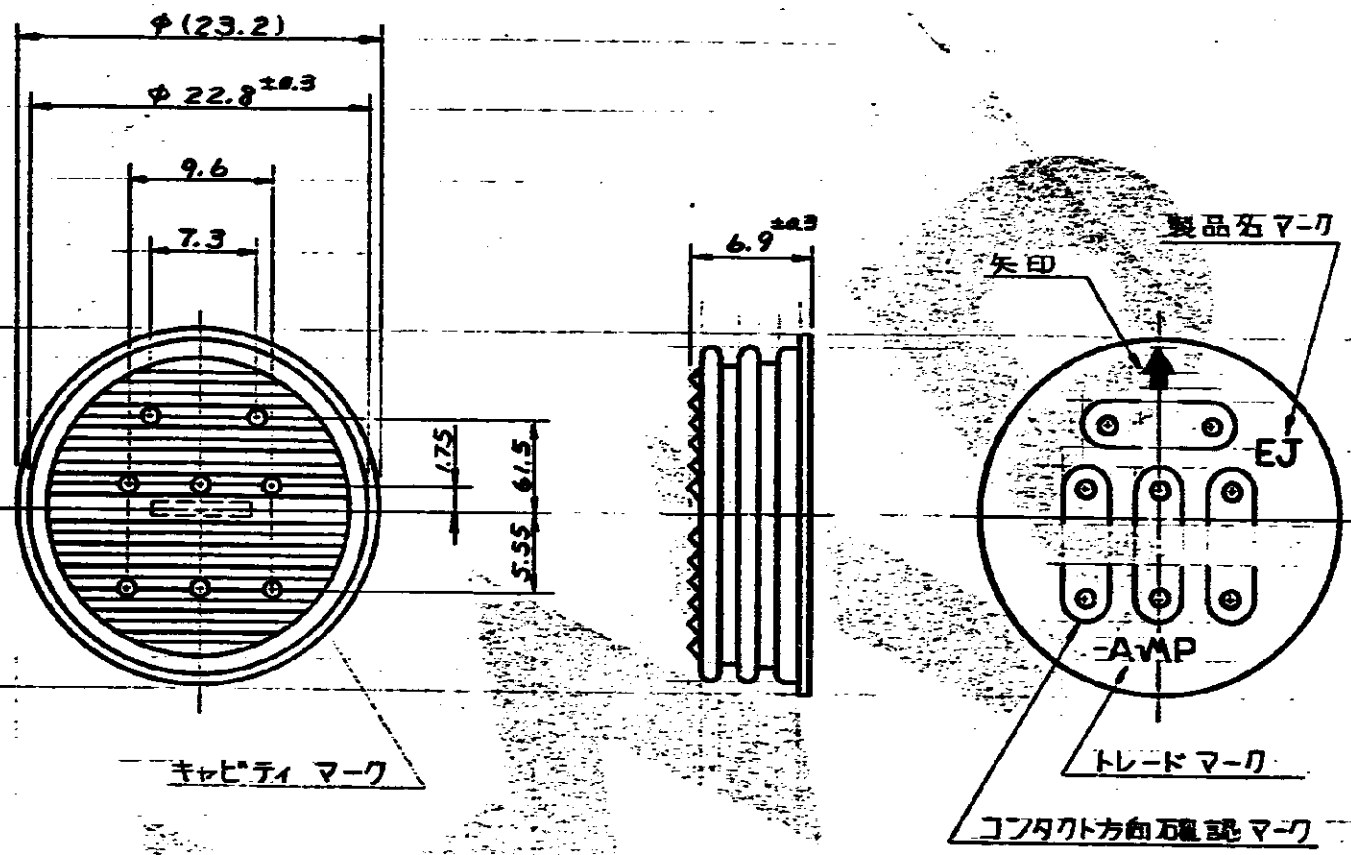

(8# NUMBER)  
**C-172193**

—1:本 図

注 記:

1. 適用ハウジング型番 172191, 172192
2. 適用端子型番 170279, 170280
3. 適用製品規格 108-5136

単位: 凡 寸法 DIMENSIONS IN MM. DO NOT SCALE PRINT

|  |  |  |                                |
|--|--|--|--------------------------------|
| 19 BY AMP (Japan), Ltd. ALL RIGHTS RESERVED. AMP PRODUCTS COVERED BY PATENTS AND/OR PATENTS PENDING. |  | <b>参考図面</b><br>(CUSTOMER COPY, REFERENCE ONLY) |                                |
| HTI MATERIAL:<br><b>カポロン (CR)</b>  |  | <br>TRADE MARK                                 |                                |
| 色: 黒   |  | 日本エー・エム・ピー株式会社<br>TOKYO, JAPAN                 |                                |
| 適用規格 (WIRE RANGE) AV 20 AVX<br><b>0.5 ~ 2</b>  |  | 品 類 (CLASS):                                   |                                |
| 絶縁体 (INSULATION DIA.) AV 20 AVX<br><b>2 ~ 3.4</b>  |  | 型式 (TYPE):                                     |                                |
| 公差 (TOLERANCE)<br>(EXCEPT AS NOTED)  |  | 寸法 (SCALE):<br><b>2-1</b>                      | 品番 (NO.):<br><b>JAC-172193</b> |
| 製造者 (NAME):<br><b>8極 エコノミカル シリーズ J コネクタ コム栓</b>  |  | 検査 (REV.):<br><b>A</b>                         |                                |